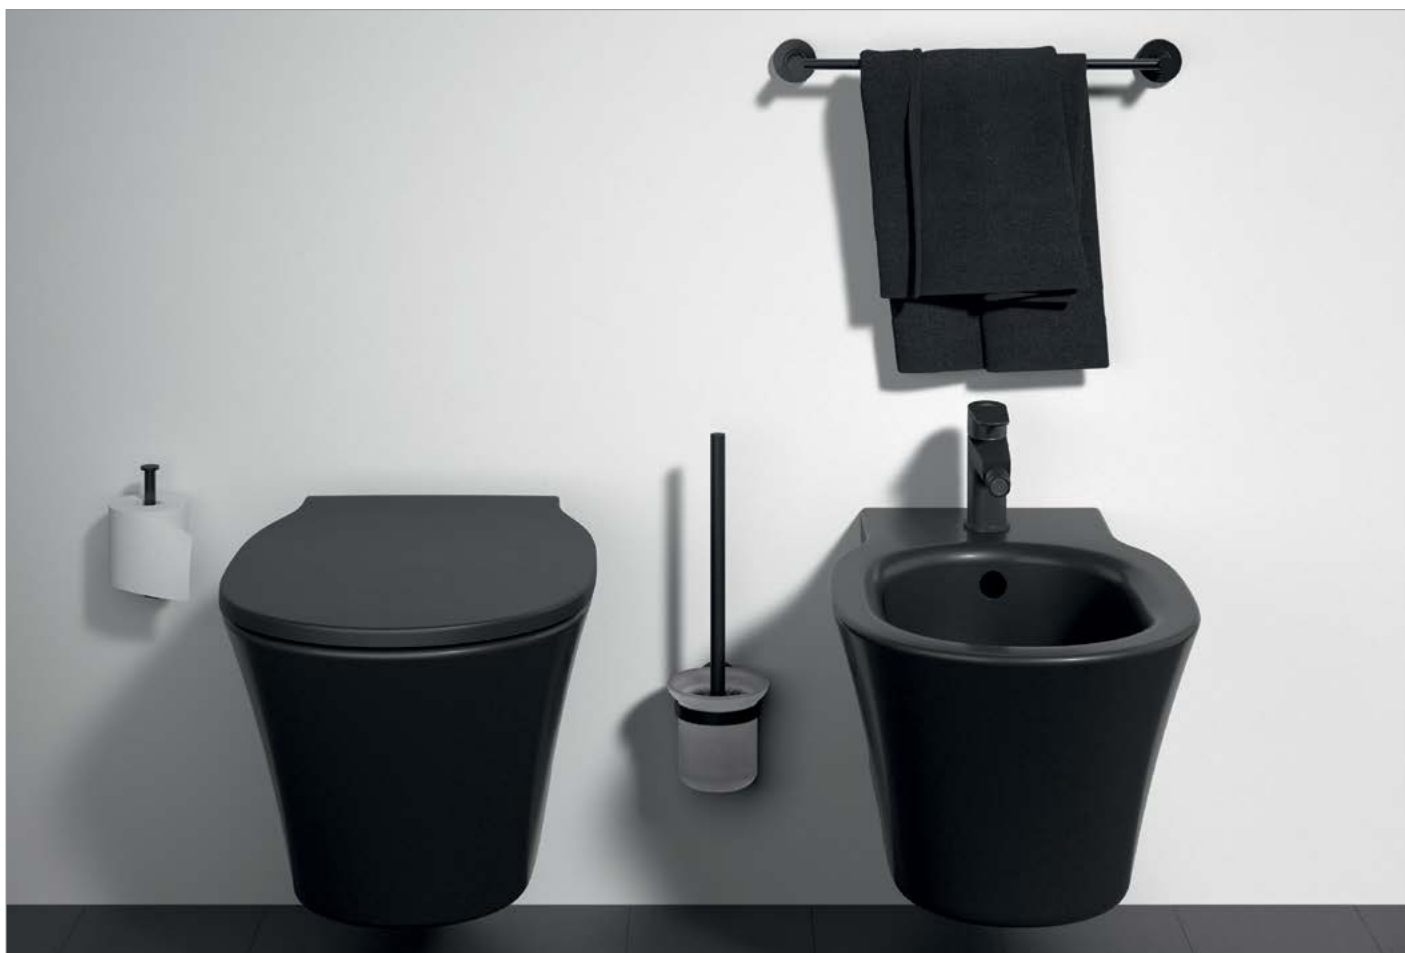

IOM accessoires Silk Black

IOM accessoires set A9245XG

closetborstelgarnituur
bekerhouder met beker
zeepschaal

IOM accessoires set A9246XG

handdoekhaak
closetborstelgarnituur
reserve-closetrolhouder

IOM legplank A9124XG

520 mm
Silk Black

IOM handdoekhouder A9117XG

450 mm
Silk Black

IOM handdoekhouder A9118XG

600 mm
Silk Black

IOM handdoekhouder A9244XG

800 mm
Silk Black