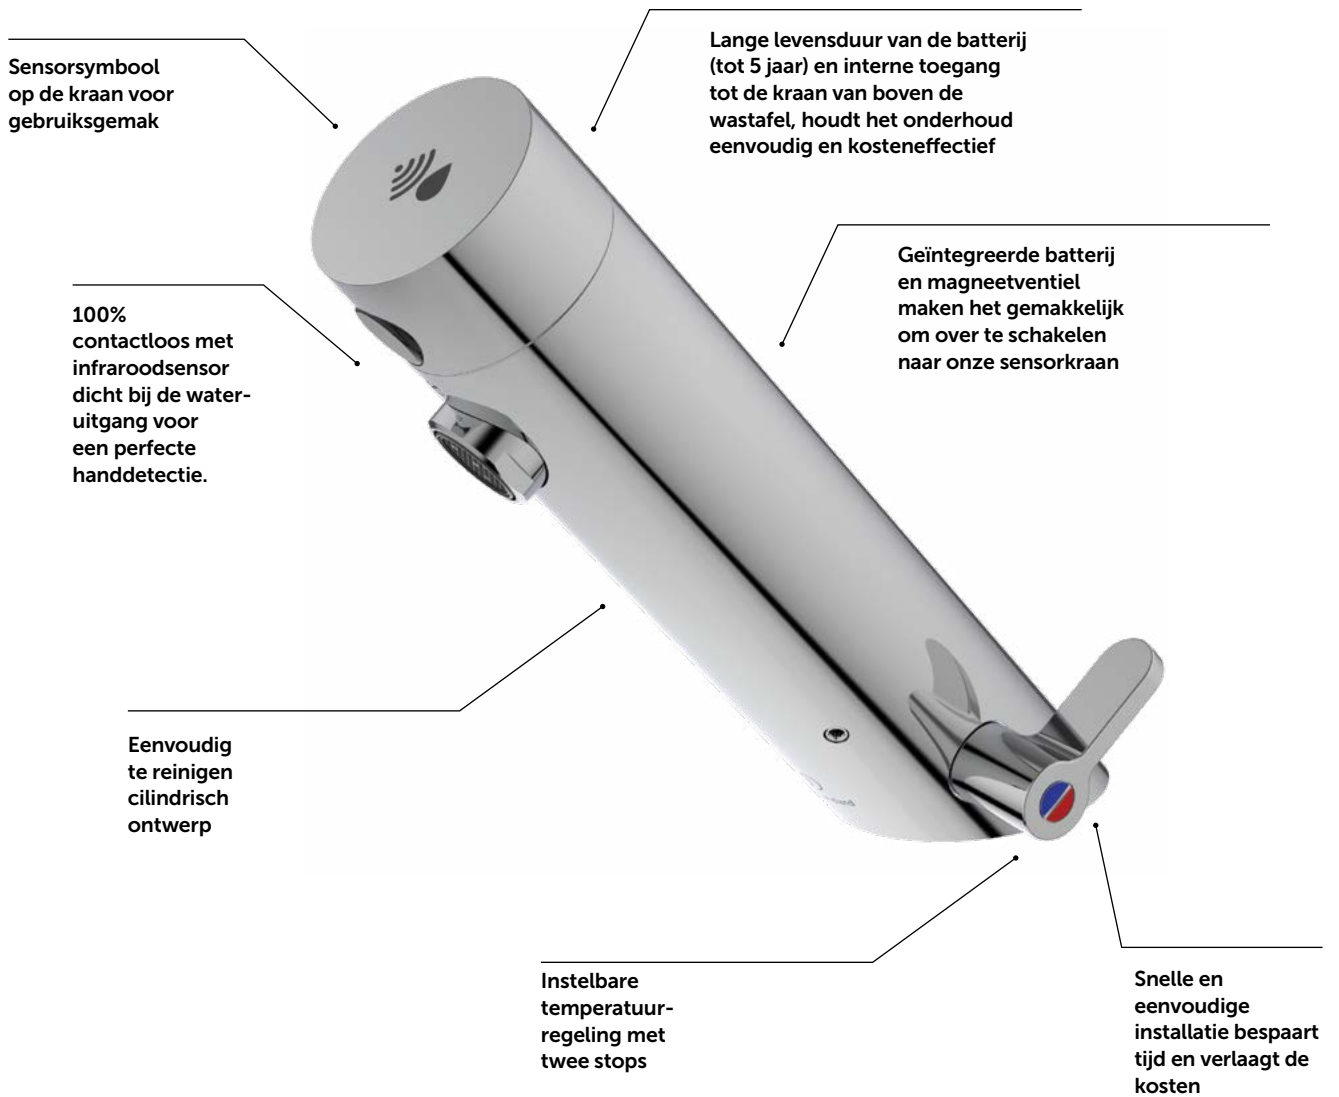

A7557B3 - Sensorflow elektronische opbouwkraan, Black Onyx

100 JAAR IN DE MAAK

Van binnen naar buiten ontworpen

Sensorflow® is het resultaat van meer dan 100 jaar kennis en ervaring. Elk element - van de massieve messing behuizing tot de infraroodsensor en meerdere montageopties - is gekozen om u prestaties en duurzaamheid te bieden. Het is de betrouwbaarheid van traditionele kranen gecombineerd met de technologie van vandaag om te voldoen aan de huidige normen.

Ideal Standard

A7563B3 - Sensorflow elektronische wandkraan, Black Onyx

A7559AA - Sensorflow elektronische wandkraan met temperatuurcontrole, chroom

Belangrijk

Volledig contactloos

Automatische hygiënespoeling