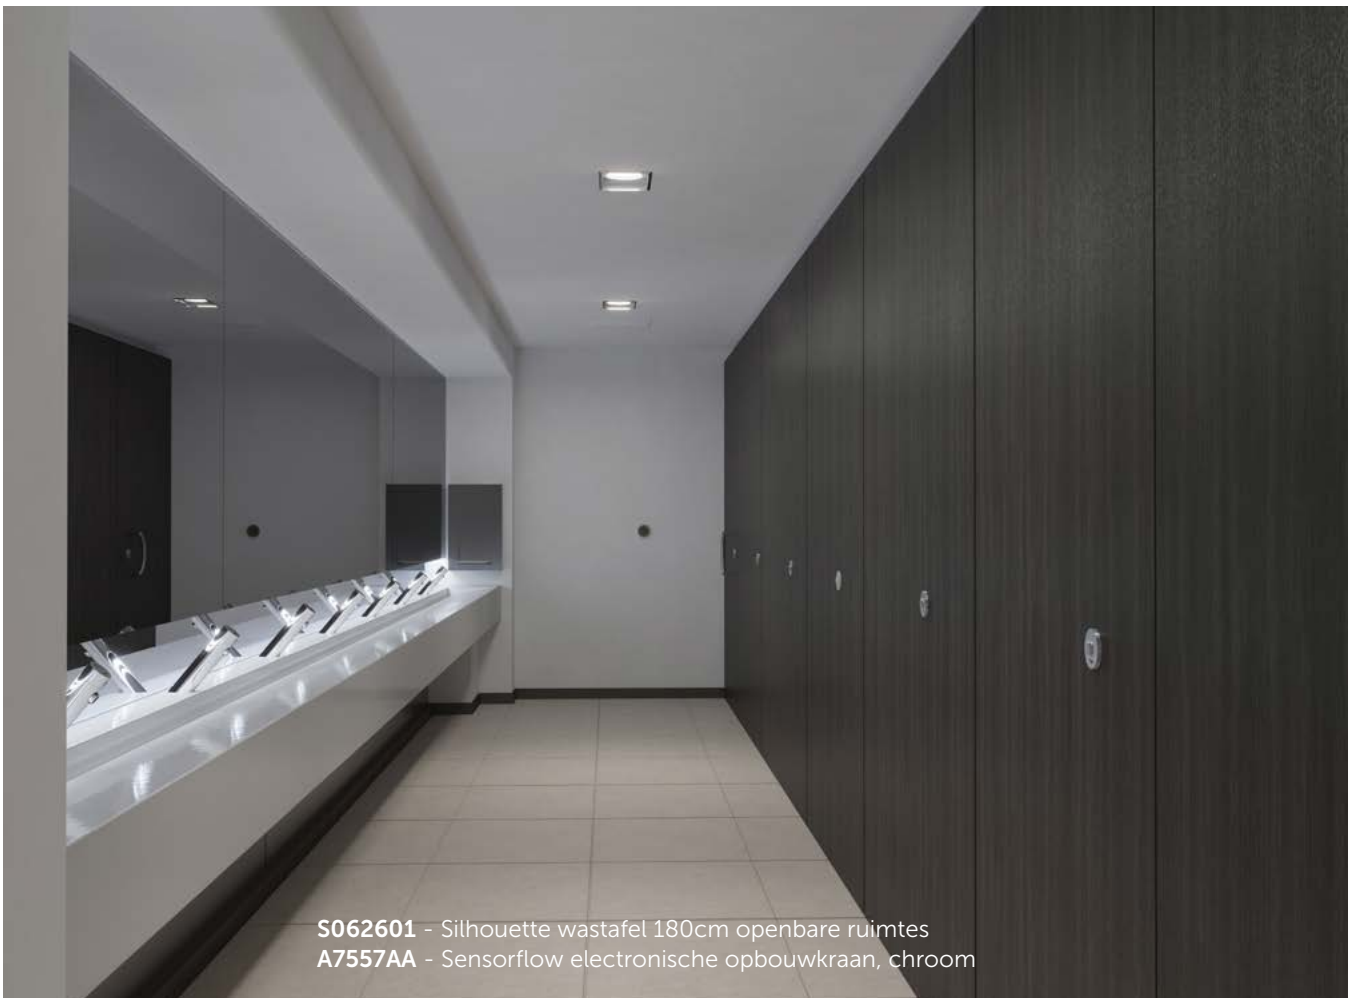

ONTWORPEN OM
VEELZIJDIG TE ZIJN

Gemaakt voor elke wasruimte

Elk project heeft unieke eisen en Sensorflow® staat klaar om hieraan te voldoen. Het is verkrijgbaar in diverse uitvoeringen met keuze uit wastafel-, wand- en paneelmodellen, verschillende afwerkingen en kan worden gevoed via een netaansluiting of een geïntegreerde batterij. Of u nu van plan bent een bestaande wasruimte te renoveren of een nieuwe te bouwen, Sensorflow® biedt de perfecte oplossing.

S062601 - Silhouette wastafel 180cm openbare ruimtes
A7557AA - Sensorflow elektronische opbouwkraan, chroom