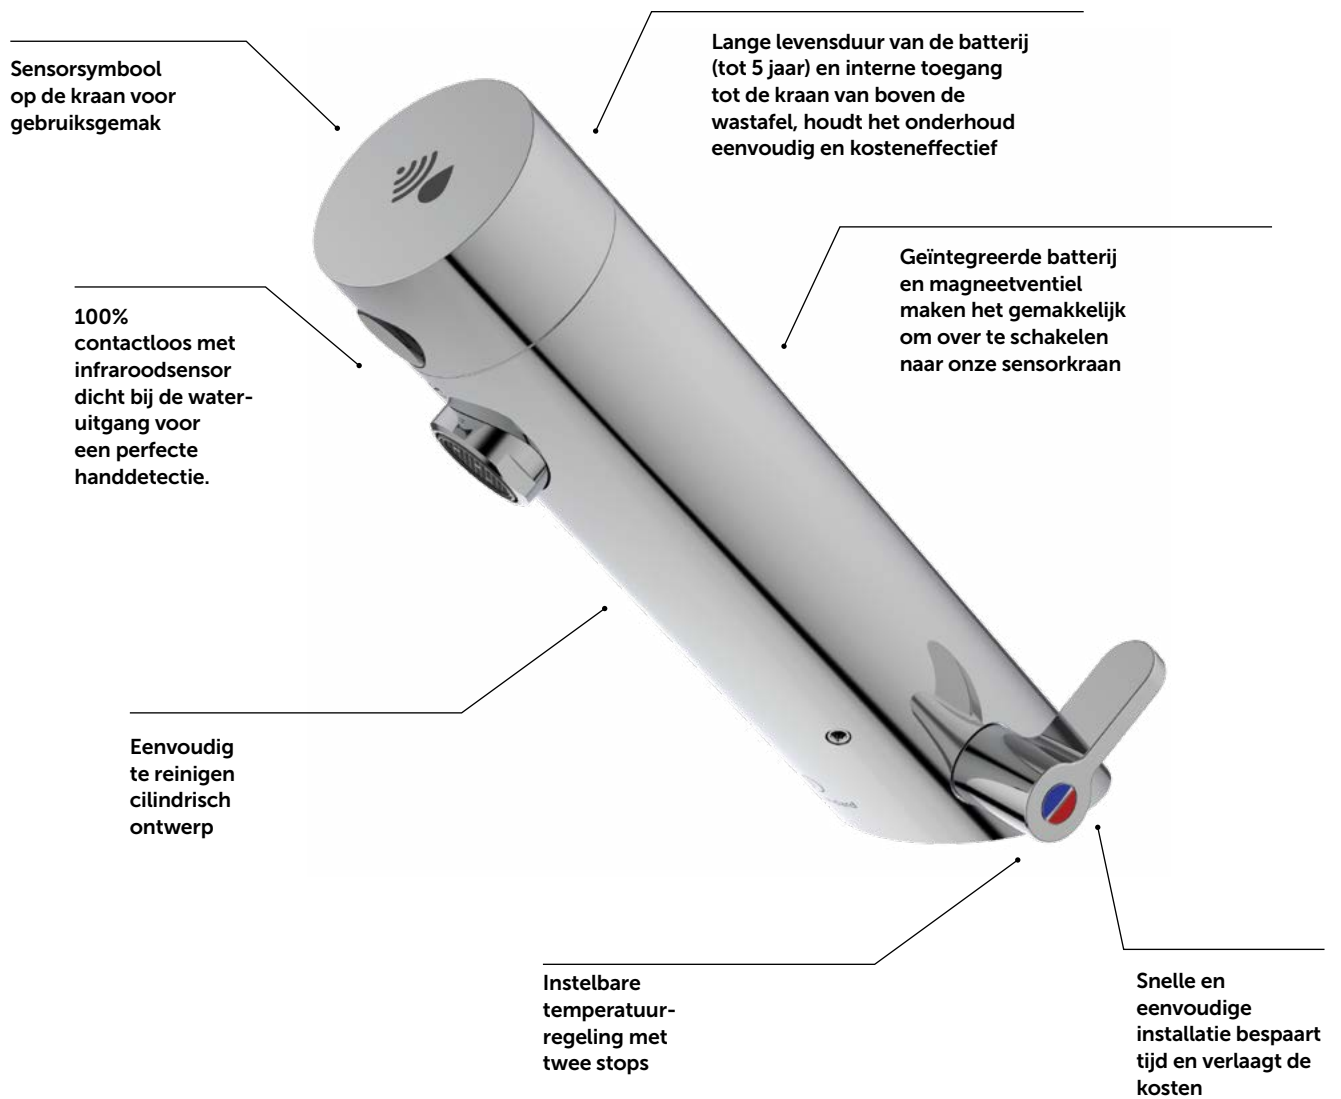

A7557B3 - Sensorflow elektronische opbouwkraan, Black Onyx

100 JAAR IN DE MAAK

Van binnen naar buiten ontworpen

Sensorflow® is het resultaat van meer dan 100 jaar kennis en ervaring. Elk element - van de massieve messing behuizing tot de infraroodsensor en meerdere montageopties - is gekozen om u prestaties en duurzaamheid te bieden. Het is de betrouwbaarheid van traditionele kranen gecombineerd met de technologie van vandaag om te voldoen aan de huidige normen.

Ideal Standard

A7563B3 - Sensorflow elektronische wandkraan, Black Onyx

A7559AA - Sensorflow elektronische wandkraan met temperatuurcontrole, chroom

Belangrijk

Volledig contactloos

Automatische hygiënespoeling

Lichaam van messing, geoptimaliseerde waterweg
 Uitloophoogte 97 mm, sprong 120 mm
 Laminar Flow straalregelaar M24x1.5 LPM gemonteerd
 Sensor Infrarood, 11 cm
 Stagnatiespoeling gedurende 60 seconden na 24 uur na laatste gebruik – standaard UIT
 Veiligheidsstop na 55 seconden
 Reinigingsfunctie
 Flexibele slangen met G3/8 moeraansluiting met filter
 Schacht fixatie
 A7556AA - Batterij geïntegreerd, 6V CR-P2 223 Lithium
 A7557AA - AC-adapterstekker 100 – 240V AC, 50 - 60 Hz