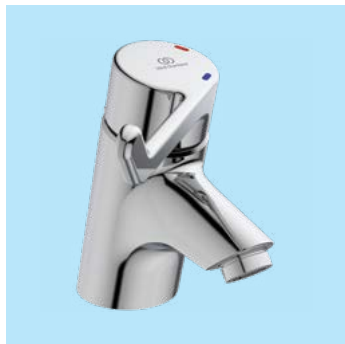

WANDMENGKRAAN veilige sluiting over koud uitloop 25 cm

Model	Artikelnr
-------	-----------

Wandmengkraan niet-afsluitbare S-koppelingen hendel 23 cm	B8318AA
---	---------

Wandmengkraan

- draaibare uitloop 25 cm (vast, +/- 60°, niet begrensd)
- anti-diefstal straalregelaar
- schuifrozetten
- cartouche met sluiting warm over koud
- cartouche met keramische schijven
- draaibereik 125°
- drukafhankelijke temperatuur instelling

MEDICAL & CARE

WASTAFELMENGKRAAN veilige sluiting over koud

Model	Artikelnr
Wastafelmengkraan met waste, hendel 12 cm	B8218AA
Wastafelmengkraan met waste, hendel 18 cm	B8219AA
Wastafelmengkraan zonder waste, hendel 12 cm	B8220AA
Wastafelmengkraan zonder waste, hendel 18 cm	B8221AA

Wastafelmengkraan

- vaste uitloop
- anti-diefstal straalregelaar
- cartouche met sluiting warm over koud
- sprong 108 mm
- hoogte uitloop 49 mm
- flexibele aansluitslangen 3/8"
- onderbevestiging (EASY FIX)
- cartouche met keramische schijven
- draaibereik 125°
- drukafhankelijke temperatuur instelling