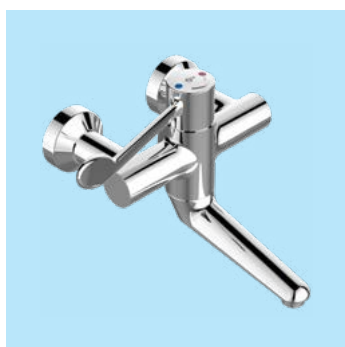

CERAPLUS 2

WANDTHERMOSTAAT 15CM AFSLUITBARE S-KOPPELINGEN

Model	Artikelnr
Wandthermostaat 15cm met afsluitbare S-koppelingen	A6699AA

Wandthermostaat

- metalen hendel 20 cm
- draaibare instelbare uitloop (vast, niet vast, +/- 45°)
- uitloop 15cm
- laminaire straalregelaar
- Vermindert verbrandingsgevaar
- thermostatisch cartouche met sluiting warm over koud
- geschikt voor thermische desinfectie door meegeleverde speciale tool
- inclusief afsluitbare S-koppelingen
- rozetten met wandafdichting
- thermische ont koppeling
- terugslagklep
- DVGW ingebouwde zekerheid
- 8 l/min