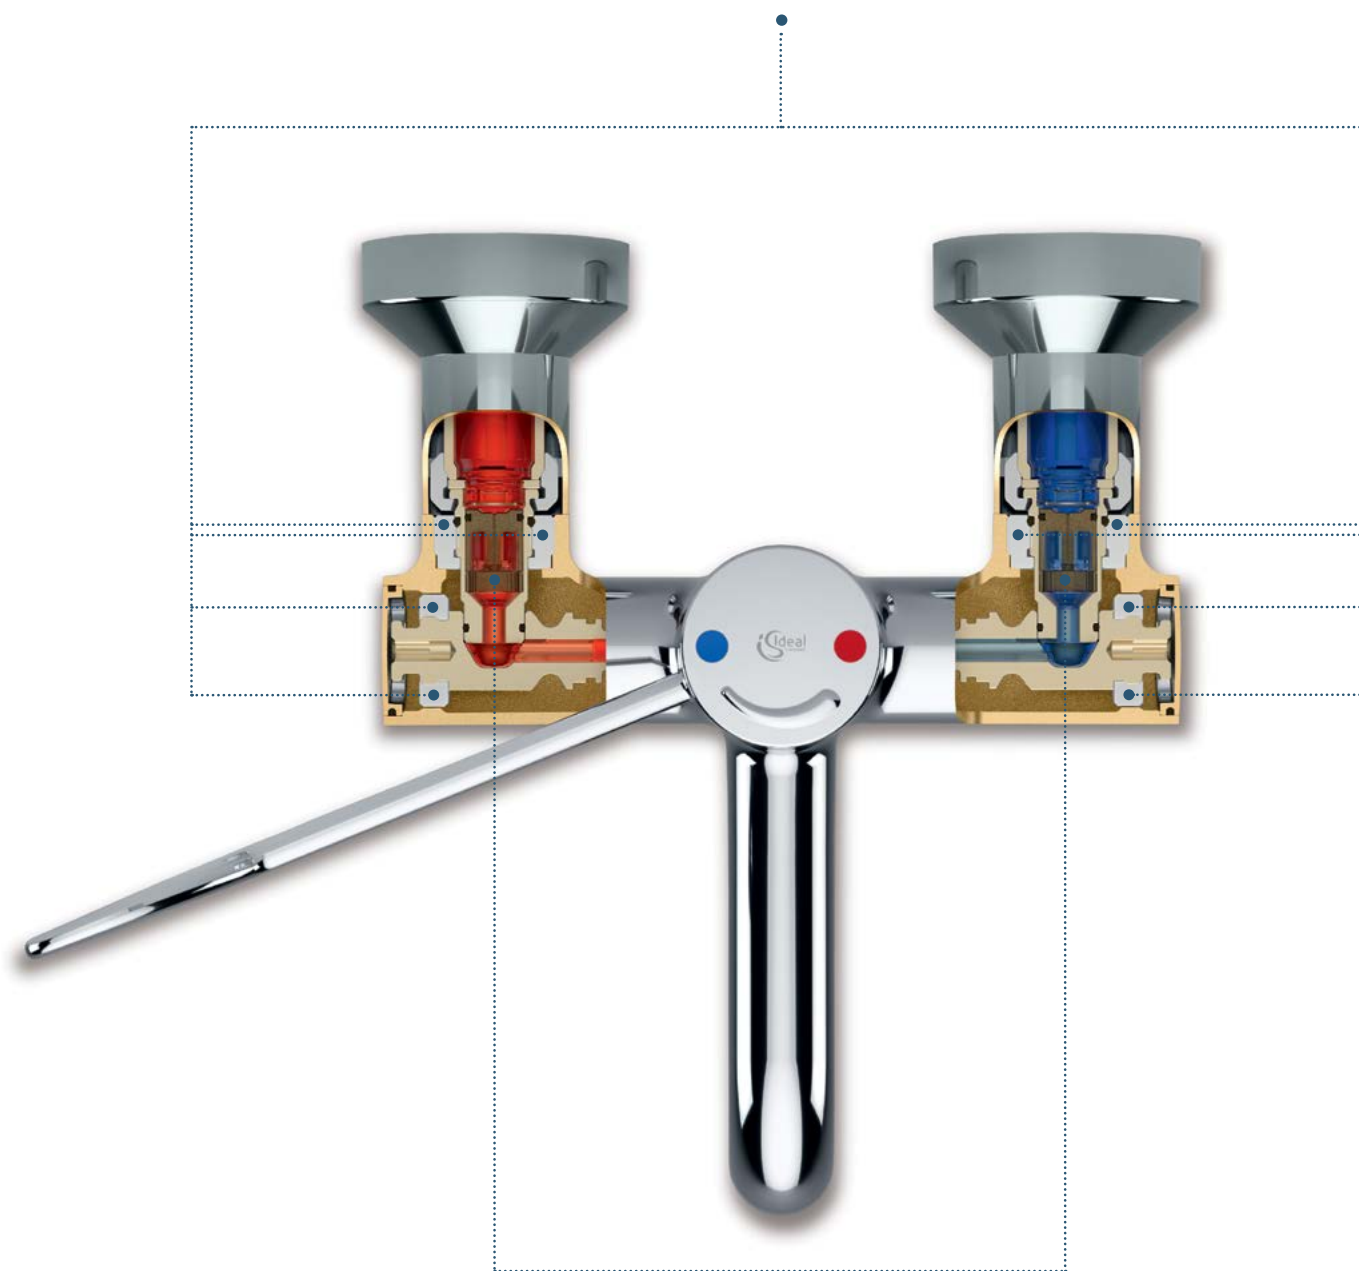

THERMISCHE ONTKOPPELING IN DE CERAPLUS 2 WANDTHERMOSTAAT IS ONZE OPLOSSING VOOR HET REDUCEREN VAN WARMTEOVERDRACHT NAAR DE KOUDWATER ZIJDE

Veiligheid: thermische ontkoppeling

Sterk isolerende Teflon elementen ontkoppelen het wervoerende leidingssysteem van het kraanlichaam

Terugstroompreventie zorgt ervoor dat er geen water uit de kraan kan terugstromen in het wervoerende leidingssysteem