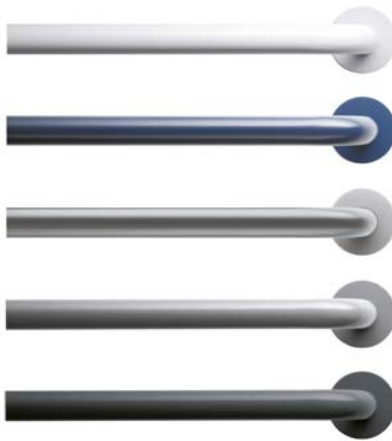

VEILIGHEID EN HYGIËNE IN DE DOUCHERUIMTE

Beschikbaar in 5 kleuren