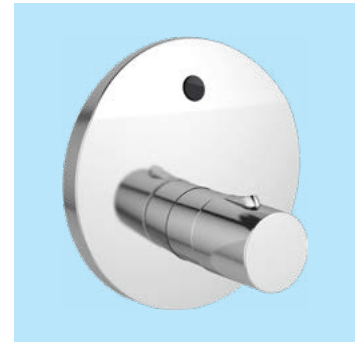

INBOUW DOUCHEMENGKRAAN electronisch

Model	Artikelnr
Douchemengkraan (batterij 6 V)	A6155AA
Douchemengkraan (netaansluiting 230 V)	A6156AA
Inbouwdeel EASY-Box, separaat te bestellen	A1000NU

Electronische inbouw douchemengkraan (opbouwdeel)

- met thermostatische menging
- geïntegreerde electronica
- veiligheidsstop na 55 sec.
- thermische desinfectie mogelijk
- temperatuurinstelling met behulp van greep