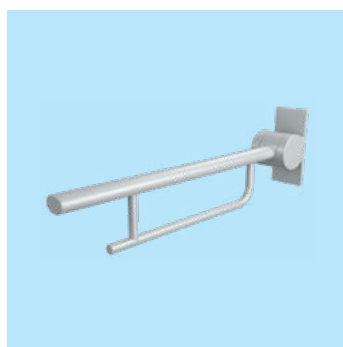

Wandgreep

- voor wandmontage
- aluminium gecoat

WANDGREEP

Model	Artikelnr
Wandgreep 80 cm	S6457AC S6457LJ
Wandgreep 90 cm	S6458AC S6458RN
Wandgreep 100 cm	S6459AC S6459RN
Wandgreep 110 cm	S6460AC

Wandgreep

- voor wandmontage
- aluminium gecoat

WANDGREEP

Model	Artikelnr
Wandgreep rechts 90° 90 x 40 cm	S6473AC S6473RN
Wandgreep links 90° 90 x 40 cm	S6474AC

Wandgreep

- voor wandmontage
- aluminium gecoat
- 90°
- 90 x 40 cm

- voor wandmontage
- inclusief bevestigingsmateriaal
- aluminium gecoat
- bevestigingsbeugels separaat te bestellen

OPKLAPBARE ARMSTEUN

Model	Artikelnr
Opklapbare armsteun 80 cm	S6360AC S6360LJ S636036 S6360RN
Opklapbare armsteun 65 cm	S6361AC S6361LJ S636136 S6361RN
Closetrolhouder voor opklapbare armsteun	S0709AC