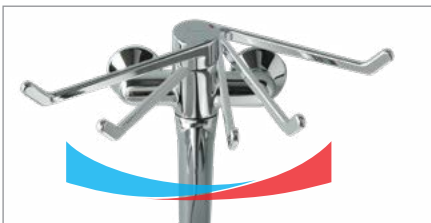

PRAKTISCHE DOKTERSMENINGKRAAN

Veilige sluiting over koud

Kranen met veilige sluiting over koud

openen met koudwater waarna het water geleidelijk warmer wordt. Bij het sluiten van de kraan is het laatste water dat uit de kraan komt altijd koud. Hierdoor wordt de stagnatie van warmwater in de kraan gereduceerd en is de body van de kraan minder warm. Daarnaast wordt door het openen met koudwater de kans op verbranding beperkt. Het reguleren van temperatuur is mogelijk door een horizontale bediening van de greephendel.

De lange, ergonomische hendels maken een eenvoudige en hygiënische bediening met de elleboog mogelijk.

Warm / koud aanduiding

De permanente rood/blauwe temperatuur aanduiding van de greephendel is duidelijk zichtbaar, reinigingsvriendelijk en niet afwisbaar. Ook na langdurig gebruik is de temperatuur aanduiding op de hendels van de kranen duidelijk zichtbaar waardoor de kranen veilig gebruikt kunnen worden.

Uitloop van wandmengkranen

De uitloop van de wandmengkranen met draaibare uitloop kunnen optioneel begrensd worden met een gereduceerd draaibereik van (+60° / - 60°) of een vaste fixering recht naar voren.

Anti-diefstal straalbrekers & laminaire straalbrekers

De meeste Medical & Care kranen zijn voorzien van anti-diefstal straalbrekers waardoor wordt bespaard op onderhoud. Daarnaast zorgen de laminaire straalbrekers voor een aerosol arme waterstraal waardoor de verspreiding van legionella wordt gereduceerd.