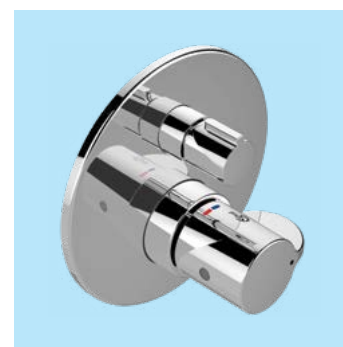

INBOUW THERMOSTAAT MET STOPKRAAN OPBOUWDEEL

Model	Artikelnr
Inbouwthermostaat (opbouwdeel)	A6868AA
Inbouwthermostaat met omstelling (opbouwdeel)	A6869AA
Inbouwdeel EASY-Box, separaat te bestellen	A1000NU

Inbouwthermostaat (opbouwdeel)

- voor wandinbouw met EASY-Box
- afsluitbare zijventielen
- terugslagklep
- geschikt voor thermische desinfectie
- metalen afdekplaat Ø163 mm
- metalen greep
- DICHT-FIX afdichting
- drukafhankelijke temperatuur instelling