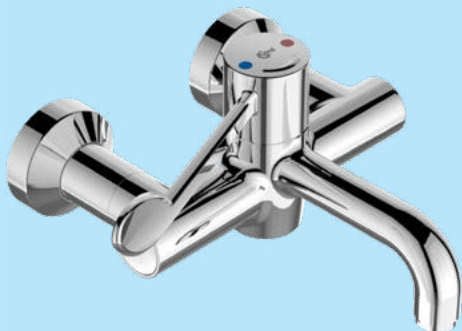

ZORGSECTOR

Ideal Standard

IDEAL STANDARD INTERNATIONAL IS UW PARTNER

Ideal Standard is uw partner voor complexe sanitaire oplossingen in moderne ziekenhuizen of zorginstellingen.

Decennia lang heeft Ideal Standard in binnen- en buitenland als merkfabrikant lange-termijn strategieën op het gebied van sanitaire kranen, keramiek, acryl baden en douchebakken, meubels en accessoires op innovatieve wijze ontwikkeld en tot een succes gemaakt. Daarbij ligt de focus altijd op markant en tijdloos design, bijzondere functionaliteit, veiligheid voor de gebruiker, drinkwaterhygiëne, duurzaamheid en zorgvuldig omgaan met natuurlijke grondstoffen. De voortdurende optimalisatie van de fabricageprocessen en de bijzondere zorg bij de selectie van de gebruikte materialen behoren eveneens tot de eisen die wij dagelijks aan onszelf stellen.