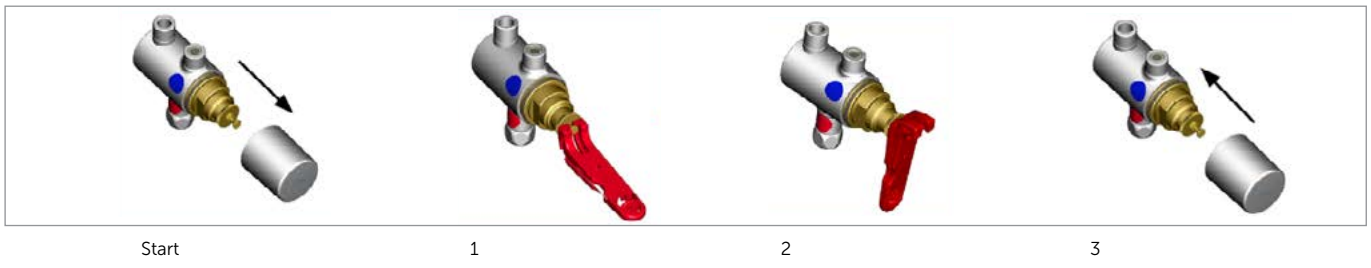

Thermische desinfectie

Wastafelthermostaat ook verkrijgbaar met haak

Wastafel- en keukenthermostaten

De Medical & Care serie biedt tevens wastafelthermostaten en keukenthermostaten met draaibare uitlopen. Bij deze tweegreeps thermostaten worden de temperatuur en het volume met twee onafhankelijke grepen bediend. Dit heeft als groot voordeel dat de temperatuur onafhankelijk van het volume kan worden ingesteld. De modellen met extra haak op de volumegreep zijn geschikt voor gebruikers met minder hand- of vingercoördinatie.

Cool Body

Coolbody technologie.

De douche-, bad- en wandthermostaten zijn voorzien van de Coolbody technologie waardoor de buitenzijde van de kraan niet warmer wordt dan de temperatuur van het gemengde water. Hierdoor wordt de kans op verbranding aanzienlijk gereduceerd.

>61°

Legionella spoelfunctie

Thermische desinfectie

Alle zorg-thermostaten zijn voorzien van een thermische desinfectie-functie. De maximale temperatuur kan voor de gebruiker op een vooraf bepaalde temperatuur worden ingesteld. Voor het doorspoelen, in verband met legionella-preventie, worden de kranen met een speciaal hulpstuk geleverd. Met dit hulpstuk kunnen de medewerkers van bijvoorbeeld de technische dienst de kranen eenvoudig doorspoelen met water van meer dan 61°C. Na het doorspoelen wordt de blokkering van de maximale gebruikers temperatuur weer automatisch geactiveerd. Eenvoudiger kan het haast niet.

MINI-VOORMENGATHERMOSTAAT MET GEÏNTEGREERDE LEGIONELLA SPOELFUNCTIE

Met de **mini-voormengthermostaat** kan ook bij een standaard mengkraan de warmwatertemperatuur worden begrensd. Tevens is de mini-voormengthermostaat standaard voorzien van een legionella spoelfunctie. Met een speciale tool kan de thermische desinfectie snel en eenvoudig worden uitgevoerd.