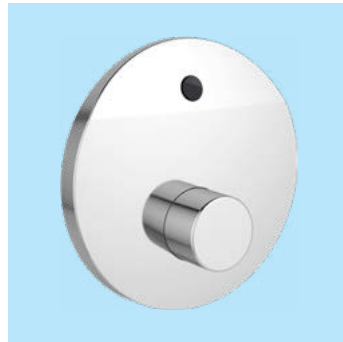

Electronische wastafelmengkraan

- Ideal Pure 100% nikkel- en loodvrije waterwegen
- anti-diefstal straalregelbaar
- geïntegreerde electronica
- veiligheidsstop na 55 sec.
- thermische desinfectie mogelijk
- zonder waste
- sprong 116 mm
- hoogte uitloop 113 mm
- flexibele aansluitslangen 3/8"
- onderbevestiging (aansl. G1/2")