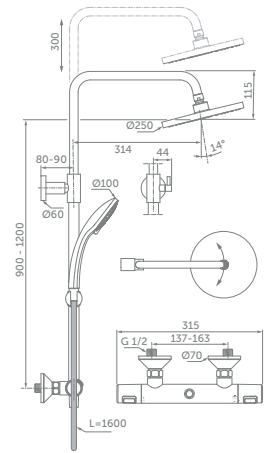

- Grote metalen douchekop – Ø200mm
- Idealrain handdouches Ø100mm met 3 straalsoorten
- Idealflex doucheslang 1750mm
- In hoek en hoogte verstelbare handdouchehouder op de glijstang

FRESH

Ceratherm T25 Flex douchesysteem

MODEL

Thermostatische mengkraan, handdouche & douchekep

ARTNR

A7700AA

EIGENSCHAPPEN

- XL douchekep – Ø250mm
- Idealrain handdouches Ø100mm met 3 straalsoorten
- Verticale aanpassing van regendouchekep mogelijk gedurende gebruik
- Idealflex doucheslang 1600mm
- In hoek en hoogte verstelbare handdouchehouder op de glijstang
- FirmaFlow® Therm – thermostatisch mengpatroon

Cerafine O douchesysteem

MODEL

Eengreeps mengkraan, handdouches & douchekep

ARTNR

BC750AA

EIGENSCHAPPEN

- Grote douchekep – Ø200mm
- Idealrain handdouches Ø100mm met 1 straalsoort
- Idealflex doucheslang 1750mm
- In hoek en hoogte verstelbare handdouchehouder op de glijstang
- FirmaFlow® mengpatroon met keramische schijven