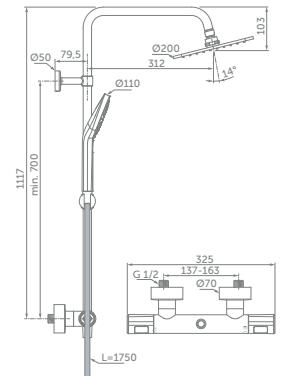

MODEL	ARTNR
Thermostatische mengkraan, handdouche & douchekep	A7240AA

1. **EIGENSCHAPPEN**
2. Grote metalen douchekep – 200x200mm
   - Idealrain Evo handdouche Diamond 110mm met 3 straalsoorten
   - Idealflex doucheslang 1750mm
   - In hoek en hoogte verstelbare handdouchehouder op de glijstang
   - FirmaFlow® Therm – thermostatisch mengpatroon