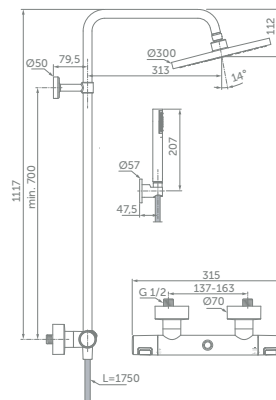

DESIGN & SAFETY

Ceraplus Safe douchesysteem

MODEL

Thermostatische mengkraan, handdouche & douchekop

ARTNR

A7940AA

EIGENSCHAPPEN

- Grote metalen douchekop – Ø300mm
- Metalen staafhanddouche met 1 straalsoort
- Idealflex doucheslang 1750mm
- In hoek en hoogte verstelbare handdouchehouder op de glijstang
- Met thermische desinfectie functie