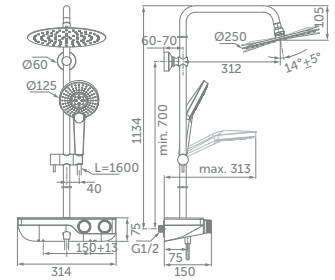

MODEL	ARTNR
Thermostatische mengkraan, handdouches & douchekop	A7331AA

1. **EIGENSCHAPPEN**
2. XL metalen douchekop – Ø250mm
   - Idealrain Evo Jet handdouches rond Ø125mm met 3 straalsoorten
   - Idealflex doucheslang 1750mm
   - In hoek en hoogte verstelbare handdoucheshouder op de glijstang
   - FirmaFlow® Therm – thermostatisch mengpatroon