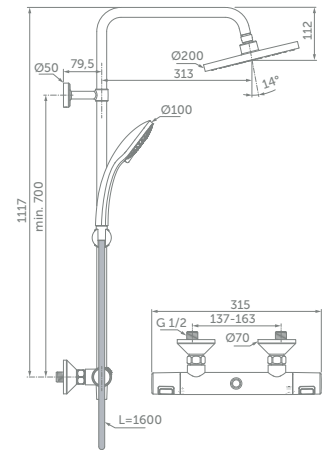

- Grote metalen douchekop – Ø200mm
- Idealrain handdouches Ø100mm met 3 straalsoorten
- Idealflex doucheslang 1750mm
- In hoek en hoogte verstelbare handdouchehouder op de glijstang

FRESH

Ceratherm T25 Flex douchesysteem

Ceratherm T25 douchesysteem

MODEL

Thermostatische mengkraan, handdouche & douchekop

ARTNR

A7208AA

EIGENSCHAPPEN

- Grote douchekop - Ø200mm
- Idealrain handdouche Ø100mm met 3 straalsoorten
- Idealflex doucheslang 1600mm
- In hoek en hoogte verstelbare handdouchehouder op de glijstang
- FirmaFlow® Therm - thermostatisch mengpatroon