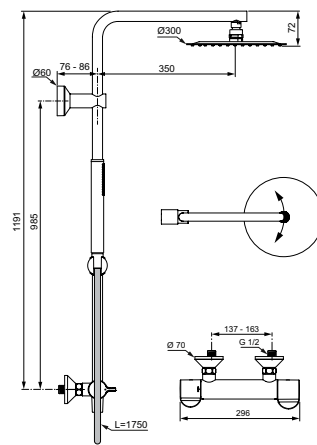

DESIGN & SAFETY

Ceraplus Safe douchesysteem

MODEL

Thermostatische mengkraan, handdouche & douchekop

ARTNR

A7940AA

EIGENSCHAPPEN

- Grote metalen douchekop – Ø300mm
- Metalen staafhanddouche met 1 straalsoort
- Idealflex doucheslang 1750mm
- In hoek en hoogte verstelbare handdouchehouder op de glijstang
- Met thermische desinfectie functie