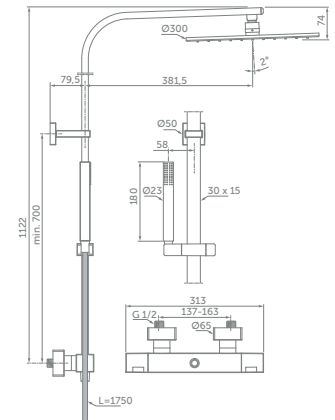

MODEL	ARTNR
Thermostatische mengkraan, staafhanddouches & douchekop	A7542AA

1. **EIGENSCHAPPEN**
2. XXL metalen douchekop – 300x300mm
   - Metalen staafhanddouches met 1 straalsoort
   - Idealflex doucheslang 1750mm
   - In hoek en hoogte verstelbare handdoucheshouder op de glijstang
   - FirmaFlow® Therm – thermostatisch mengpatroon