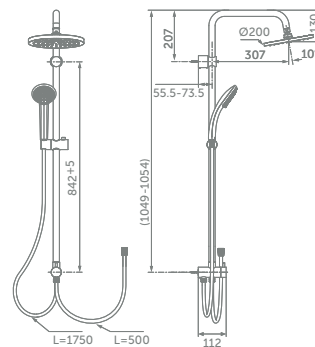

Idealrain Cube douchesysteem voor opbouwmenkraan

MODEL

Aansluiting voor opbouwmenkraan, handdouches & douchekop

ARTNR

A5862AA

EIGENSCHAPPEN

- Grote metalen douchekop – 200x200mm
- Idealrain Cube handdouches 100x100mm met 3 straalsoorten
- Idealflex doucheslang 1750mm
- In hoek en hoogte verstelbare handdouchehouder op de glijstang

Idealrain douchesysteem voor mengkraan

MODEL

Aansluiting voor opbouwmenkraan, handdouches & douchekop

ARTNR

A5691AA

Aansluiting voor inbouwmenkraan, handdouches & douchekop

A5689AA

EIGENSCHAPPEN

- Grote metalen douchekop – Ø200mm
- Idealrain handdouches Ø100mm met 3 straalsoorten
- Idealflex doucheslang 1750mm
- In hoek en hoogte verstelbare handdouchehouder op de glijstang

FRESH

Ceratherm T25 Flex douchesysteem