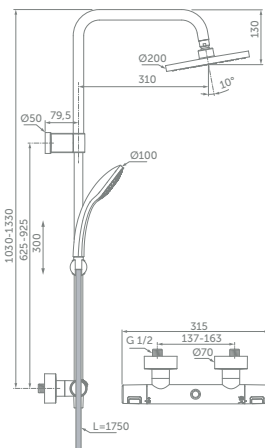

Ceratherm T25 Flex douchesysteem – Silk Black

MODEL

Thermostatische mengkraan, handdouche & douchekop

ARTNR

A7546XG

EIGENSCHAPPEN

- Silk Black / mat zwarte afwerking
- Grote douchekop – Ø200mm
- Idealrain handdouche Ø100mm met 1 straalsoort
- Verticale aanpassing van regendouchekop mogelijk gedurende installatie
- Idealflex doucheslang 1750mm
- In hoek en hoogte verstelbare handdouchehouder op de glijstang
- FirmaFlow® Therm – thermostatisch mengpatroon