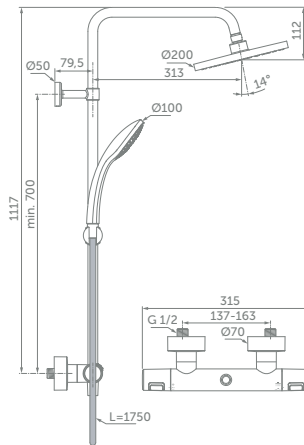

Ceratherm T25 douchesysteem – Silk Black

MODEL

Thermostatische mengkraan, handdouche & douchekop

ARTNR

A7545XG

EIGENSCHAPPEN

- Silk Black / mat zwarte afwerking
- Grote douchekop – Ø200mm
- Idealrain handdouche Ø100mm met 1 straalsoort
- Idealflex doucheslang 1750mm
- In hoek en hoogte verstelbare handdouchehouder op de glijstang
- FirmaFlow® Therm – thermostatisch mengpatroon