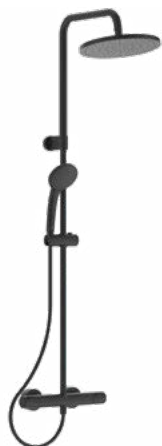

Ceratherm T25 Flex douchesysteem – Silk Black