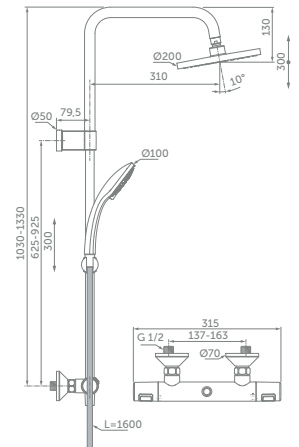

- Grote metalen douchekop – Ø200mm
- Idealrain handdouches Ø100mm met 3 straalsoorten
- Idealflex doucheslang 1750mm
- In hoek en hoogte verstelbare handdouchehouder op de glijstang

FRESH

Ceratherm T25 Flex douchesysteem

Cerafine O douchesysteem

MODEL

Eengreeps mengkraan, handdouches & douchekep

ARTNR

BC750AA

EIGENSCHAPPEN

- Grote douchekep – Ø200mm
- Idealrain handdouches Ø100mm met 1 straalsoort
- Idealflex doucheslang 1750mm
- In hoek en hoogte verstelbare handdouchehouder op de glijstang
- FirmaFlow® mengpatroon met keramische schijven

Ceratherm T25 Flex douchesysteem

MODEL

Thermostatische mengkraan, handdouches & douchekep

ARTNR

A7701AA

EIGENSCHAPPEN

- Grote douchekep – Ø200mm
- Idealrain handdouches Ø100mm met 3 straalsoorten
- Verticale aanpassing van regendouchekep mogelijk gedurende installatie
- Idealflex doucheslang 1600mm
- In hoek en hoogte verstelbare handdouchehouder op de glijstang
- FirmaFlow® Therm – thermostatisch mengpatroon

Ceratherm T25 douchesysteem

MODEL

Thermostatische mengkraan, handdouche & douchekop

ARTNR

A7208AA

EIGENSCHAPPEN

- Grote douchekop - Ø200mm
- Idealrain handdouche Ø100mm met 3 straalsoorten
- Idealflex doucheslang 1600mm
- In hoek en hoogte verstelbare handdouchehouder op de glijstang
- FirmaFlow® Therm - thermostatisch mengpatroon