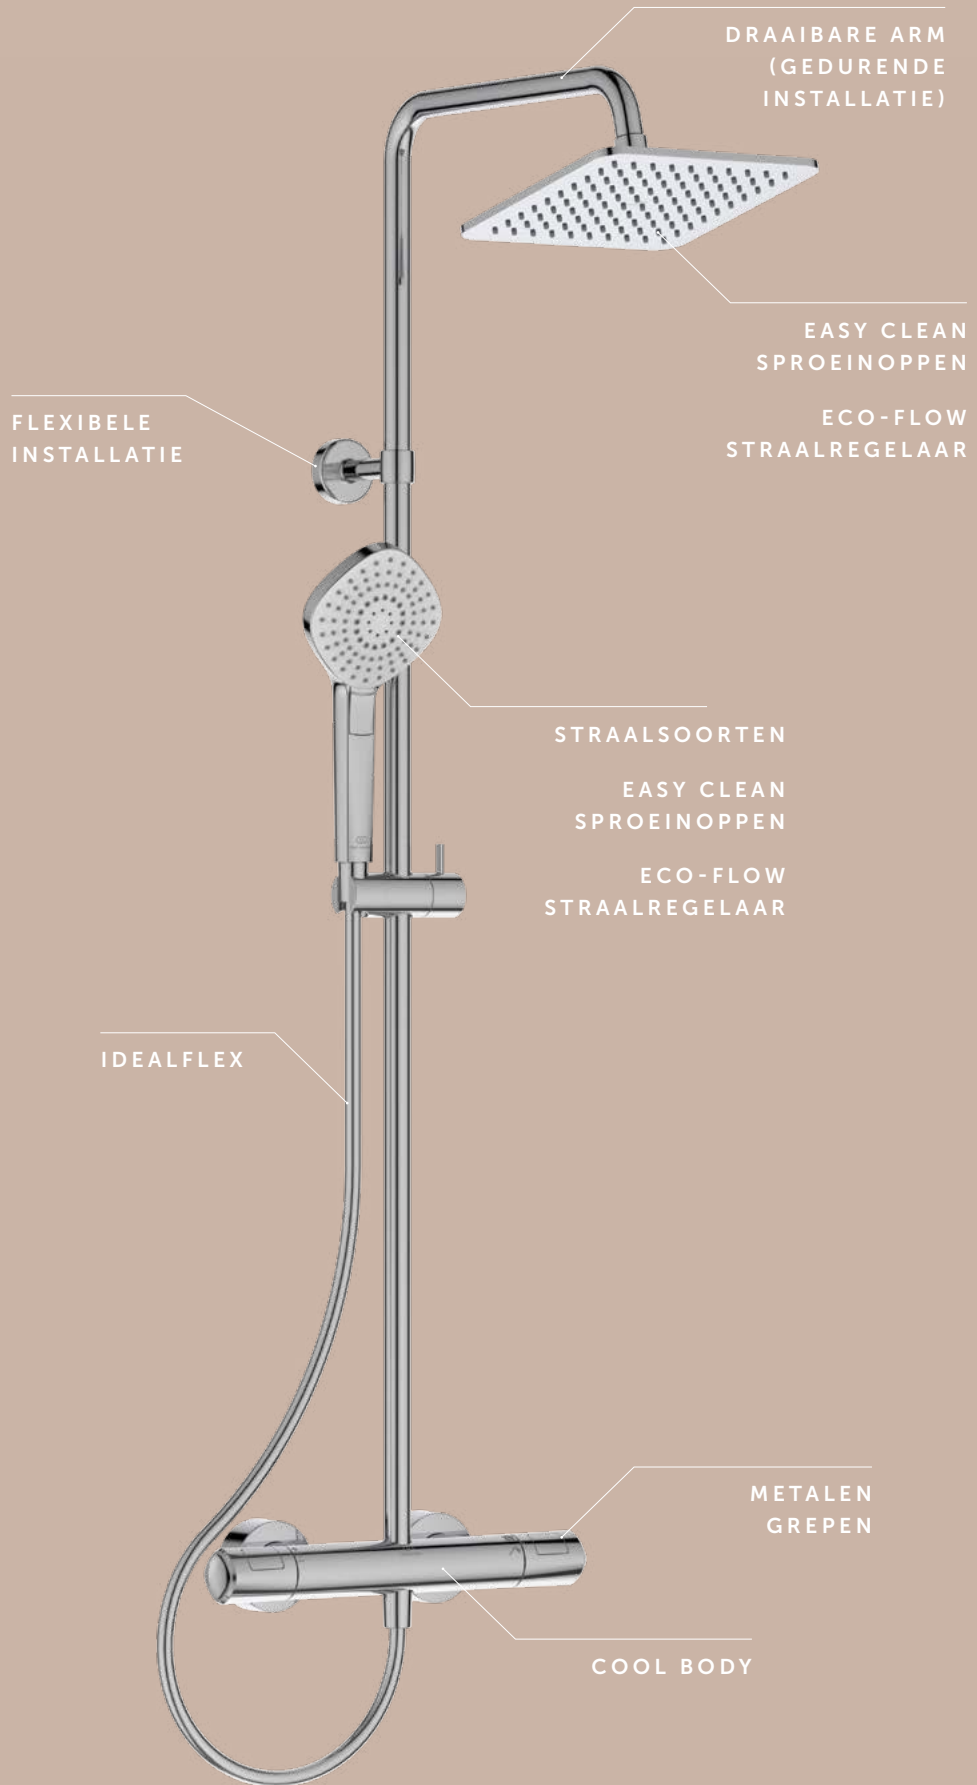

ECO-FLOW STRAALREGELAAR

Onze Eco-Flow straalregelaars geven u een perfecte douche-ervaring en verminderen het waterverbruik - zelfs voor regendouches.

DRAAIBARE ARM

Elke ruimte is uniek, dus met onze draaibare arm functie kunt u de hoek van de douchearm tijdens de installatie aanpassen, zodat deze perfect in uw doucheruimte past.

EASY CLEAN

Zachte, afwasbare, rubberen sproeinopjes verminderen kalkaanslag en zorgen ervoor dat uw douchekop er op zijn best blijft uitzien.

COOL BODY

Cool Body zorgt ervoor dat de warmwaterstroom altijd wordt omringd door koud water, waardoor gebruikers van alle leeftijden worden beschermd tegen verbranding aan de thermostaatkraan, waardoor een optimaal gebruikscomfort wordt geboden.

IDEALFLEX

De Idealflex-doucheslang is glad, duurzaam en eenvoudig te reinigen - u kunt deze gewoon afvegen.

EENVOUDIGE INSTALLATIE

Vooraf gekalibreerd in onze fabriek, met een gestroomlijnd ontwerp, gemeenschappelijke aansluitingen en in hoogte verstelbaar muurbeugelbeslag, maakt installatie eenvoudig op bijna elke locatie.

METALEN GREPEN

Voor een strakke look die lang meegaat, worden onze douches compleet geleverd met duurzame metalen handgrepen.

IDEALRAIN

Van verkwikkend tot ontspannend.

Idealrain biedt een persoonlijke douche-ervaring. Grote handdouches zorgen voor maximaal comfort en de rand-tot-rand sproeinopjes zijn ontworpen om stevige en heerlijke regenbuien te creëren.