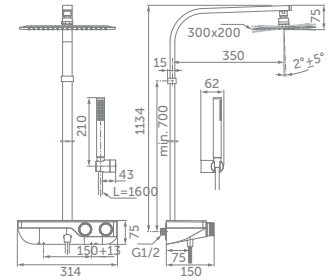

MODEL	ARTNR
Thermostatische mengkraan, staafhanddouches & douchekop	A7332AA

1. **EIGENSCHAPPEN**
2. XL metalen douchekop – 200x300mm
   - Metalen staafhanddouches met 1 straalsoort
   - Idealflex doucheslang 1750mm
   - FirmaFlow® Therm – thermostatisch mengpatroon