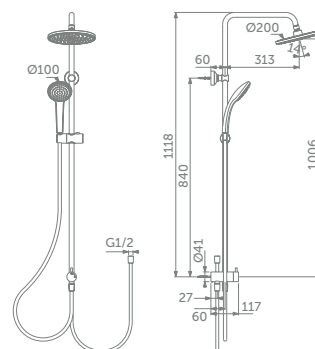

COMFORT

Idealrain douchesysteem voor opbouwmenkraan – Silk Black

MODEL

Aansluiting voor opbouwmenkraan, handdouches & douchekop

ARTNR

BC747XG

EIGENSCHAPPEN

- Silk Black / mat zwarte afwerking
- Grote douchekop – Ø200mm
- Idealrain handdouches Ø100mm met 1 straalsoort
- Idealflex doucheslang 1750mm
- In hoek en hoogte verstelbare handdouchehouder op de glijstang

Idealrain Cube douchesysteem voor opbouwmenkraan

MODEL

Aansluiting voor opbouwmenkraan, handdouches & douchekop

ARTNR

A5862AA

EIGENSCHAPPEN

- Grote metalen douchekop – 200x200mm
- Idealrain Cube handdouches 100x100mm met 3 straalsoorten
- Idealflex doucheslang 1750mm
- In hoek en hoogte verstelbare handdouchehouder op de glijstang

- Grote metalen douchekop – Ø200mm
- Idealrain handdouches Ø100mm met 3 straalsoorten
- Idealflex doucheslang 1750mm
- In hoek en hoogte verstelbare handdouchehouder op de glijstang

FRESH

Ceratherm T25 Flex douchesysteem