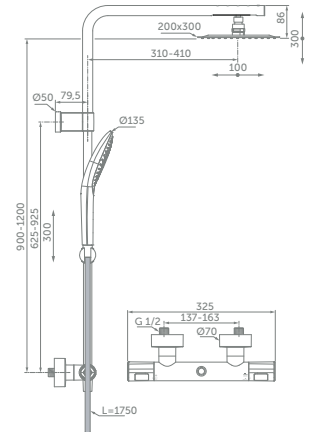

MODEL	ARTNR
Thermostatische mengkraan, handdouche & douchekep	A7705AA
Thermostatische mengkraan, baduitloop, handdouche & douchekep (Beschikbaar vanaf 2022)	A7591AA

1. **EIGENSCHAPPEN**
2. XL metalen douchekep – 200x300mm
   - Idealrain Evo Jet handdouche Diamond 125mm met 3 straalsoorten
   - Verticale en horizontale aanpassing van regendouchekep mogelijk gedurende installatie
   - Idealflex doucheslang 1750mm
   - In hoek en hoogte verstelbare handdouchehouder op de glijstang
   - FirmaFlow® Therm – thermostatisch mengpatroon