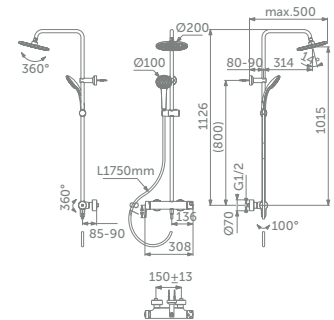

EIGENSCHAPPEN

- Silk Black / mat zwarte afwerking
- Grote douchekep – Ø200mm
- Idealrain handdouche Ø100mm met 1 straalsoort
- Idealflex doucheslang 1750mm
- In hoek en hoogte verstelbare handdouchehouder op de glijstang
- FirmaFlow® mengpatroon met keramische schijven