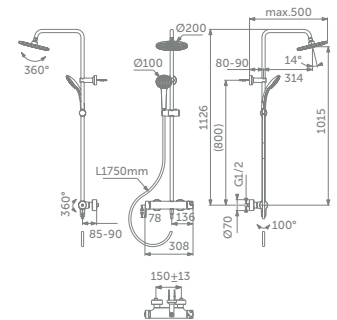

- Grote metalen douchekop – Ø200mm
- Idealrain handdouches Ø100mm met 3 straalsoorten
- Idealflex doucheslang 1750mm
- In hoek en hoogte verstelbare handdouchehouder op de glijstang

FRESH

Ceratherm T25 Flex douchesysteem

Cerafine O douchesysteem

MODEL

Eengreeps mengkraan, handdouches & douchekep

ARTNR

BC750AA

EIGENSCHAPPEN

- Grote douchekep – Ø200mm
- Idealrain handdouches Ø100mm met 1 straalsoort
- Idealflex doucheslang 1750mm
- In hoek en hoogte verstelbare handdouchehouder op de glijstang
- FirmaFlow® mengpatroon met keramische schijven