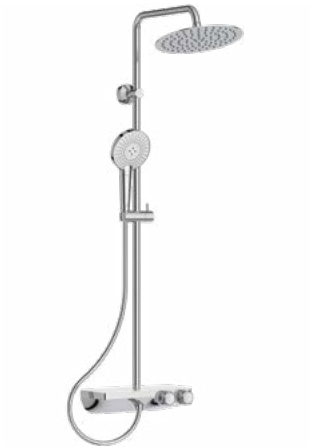

Verticaal en horizontaal

Verticaal

•

•

Accessoire (A7601AA)

Accessoire (A7601AA)

TECHNISCHE INFORMATIE EN PRODUCT AFBEELDINGEN

	Cool body		Metalen douchekop		EasyMount eenvoudige installatie
	Metalen grepen		Vertical Flex (tijdens het douchen)		Navigo® drukknop
	Light move		Vertical Flex (gedurende installatie)		Wrap over shelf extra opbergruimte
	Eco-Flow straalregelaar		Vertical & Horizontal Flex (gedurende installatie)		
	Easy clean		Draaibare arm (gedurende installatie)		

ACCESSOIRES

Ceratherm T wrap over shelf

MODEL

Wrap over shelf

ARTNR

A7601AA

EIGENSCHAPPEN

- Eenvoudig te plaatsen op alle Ceratherm T-douchesystemen
- Biedt handige opbergruimte in uw doucheruimte
- Zonder gereedschap te monteren tijdens de installatie

Ceratherm S200 douchesysteem met legplank – rechthoekig

MODEL	ARTNR
Thermostatische mengkraan, staafhanddouches & douchekop	A7332AA

- EIGENSCHAPPEN**
- XL metalen douchekop – 200x300mm
 - Metalen staafhanddouches met 1 straalsoort
 - Idealflex doucheslang 1750mm
 - FirmaFlow® Therm – thermostatisch mengpatroon

Ceratherm S200 douchesysteem met legplank – rond

MODEL	ARTNR
Thermostatische mengkraan, handdouches & douchekop	A7331AA

- EIGENSCHAPPEN**
- XL metalen douchekop – Ø250mm
 - Idealrain Evo Jet handdouches rond Ø125mm met 3 straalsoorten
 - Idealflex doucheslang 1750mm
 - In hoek en hoogte verstelbare handdoucheshouder op de glijstang
 - FirmaFlow® Therm – thermostatisch mengpatroon