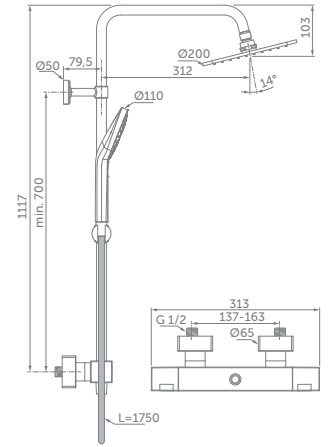

MODEL	ARTNR
Thermostatische mengkraan, handdouche & douchekep	A7540AA

1. **EIGENSCHAPPEN**
2. Grote metalen douchekep – 200x200mm
   - Idealrain Evo handdouche Diamond 110 mm met 3 straalsoorten
   - Idealflex doucheslang 1750mm
   - In hoek en hoogte verstelbare handdouchehouder op de glijstang
   - FirmaFlow® Therm – thermostatisch mengpatroon