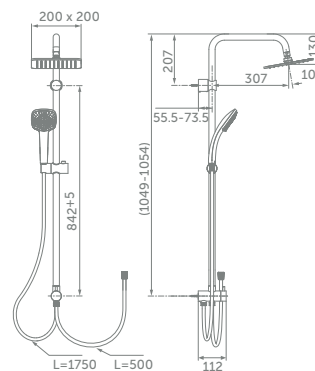

Idealrain Cube douchesysteem voor opbouwmenkraan

MODEL

Aansluiting voor opbouwmenkraan, handdouches & douchekop

ARTNR

A5862AA

EIGENSCHAPPEN

- Grote metalen douchekop – 200x200mm
- Idealrain Cube handdouches 100x100mm met 3 straalsoorten
- Idealflex doucheslang 1750mm
- In hoek en hoogte verstelbare handdouchehouder op de glijstang

Idealrain douchesysteem voor mengkraan

MODEL

Aansluiting voor opbouwmenkraan, handdouches & douchekop

ARTNR

A5691AA

Aansluiting voor inbouwmenkraan, handdouches & douchekop

A5689AA

EIGENSCHAPPEN

- Grote metalen douchekop – Ø200mm
- Idealrain handdouches Ø100mm met 3 straalsoorten
- Idealflex doucheslang 1750mm
- In hoek en hoogte verstelbare handdouchehouder op de glijstang

FRESH

Ceratherm T25 Flex douchesysteem