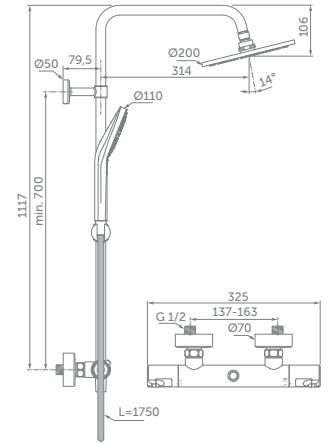

EIGENSCHAPPEN

- Grote metalen douchekep – Ø200mm
- Idealrain Evo handdouche Rond 110mm met 3 straalsoorten
- Idealflex doucheslang 1750mm
- In hoek en hoogte verstelbare handdouchehouder op de glijstang
- FirmaFlow® Therm – thermostatisch mengpatroon