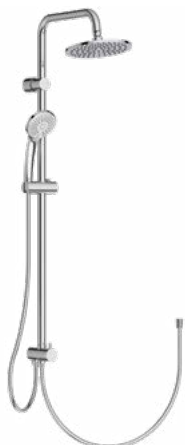

COMFORT

Idealrain douchesysteem voor opbouwmenkraan – Silk Black

MODEL

Aansluiting voor opbouwmenkraan, handdouches & douchekop

ARTNR

BC747XG

EIGENSCHAPPEN

- Silk Black / mat zwarte afwerking
- Grote douchekop – Ø200mm
- Idealrain handdouches Ø100mm met 1 straalsoort
- Idealflex doucheslang 1750mm
- In hoek en hoogte verstelbare handdouchehouder op de glijstang

Idealrain Cube douchesysteem voor opbouwmenkraan

MODEL

Aansluiting voor opbouwmenkraan, handdouches & douchekop

ARTNR

A5862AA

EIGENSCHAPPEN

- Grote metalen douchekop – 200x200mm
- Idealrain Cube handdouches 100x100mm met 3 straalsoorten
- Idealflex doucheslang 1750mm
- In hoek en hoogte verstelbare handdouchehouder op de glijstang

Idealrain douchesysteem voor mengkraan

MODEL

Aansluiting voor opbouwmenkraan, handdouches & douchekop

ARTNR

A5691AA

Aansluiting voor inbouwmenkraan, handdouches & douchekop

A5689AA

EIGENSCHAPPEN

- Grote metalen douchekop – Ø200mm
- Idealrain handdouches Ø100mm met 3 straalsoorten
- Idealflex doucheslang 1750mm
- In hoek en hoogte verstelbare handdouchehouder op de glijstang

FRESH

Ceratherm T25 Flex douchesysteem