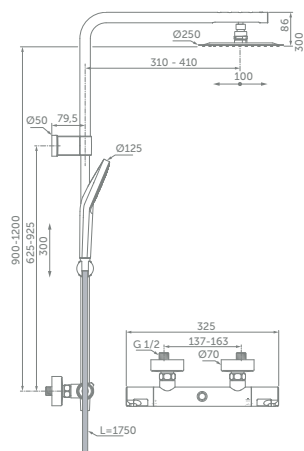

COMFORT

Ceratherm T50 Flex douchesysteem

MODEL

Thermostatische mengkraan, handdouche & douchekop

ARTNR

A7704AA

EIGENSCHAPPEN

- XL metalen douchekop – Ø250mm
- Idealrain Evo Jet handdouche Rond 125mm met 3 straalsoorten
- Verticale en horizontale aanpassing van regendouchekop mogelijk gedurende installatie
- Idealflex doucheslang 1750mm
- In hoek en hoogte verstelbare handdouchehouder op de glijstang
- FirmaFlow® Therm – thermostatisch mengpatroon