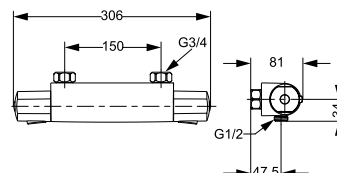

Ideal Standard

Glijstangcombinaties

Venlo Nimbus thermostaat

Artikelnummer: **A5538AA**

Doucheset / renovatieset

Venlo Nimbus doucheset / renovatieset, bestaande uit: B9318AA en A4503AA. Venlo Aqua 100 glijstangcombinatie 600 mm. Handdouche 3 functies (Normaal / Champagne / Massage). Glijstang 600 mm met renovatiefunctie. Zeepschaal & doucheslang „Metalflex” 1750 mm. 8 l/min bij 3 bar. Venlo Nimbus thermostaat douchethermostaat DN 15. H.o.h. 150 mm. Cool Body. Terugslagklep. Thermostatisch waspatroon. Mengpatroon met keramische schijven. Temperatuurinstelling met extra temperatuurbegrenzing (kinderveiligheid). Volumeregeling met eco-functie voor 50% waterbesparing. Zonder S-koppelingen en rozetten. Geluidsniveau volgens norm DIN 4109, Groep 1.