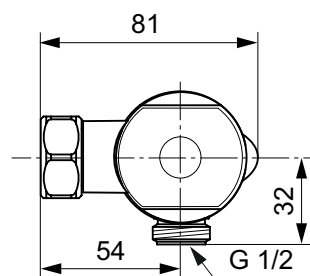

VENLO

Artikelnummer: A4503AA

Douchethermostaat h.o.h 150 mm

Venlo Nimbus thermostaat douchethermostaat DN 15. H.o.h. 150 mm. Cool Body. Terugslagklep. Thermostatisch waspatroon. Mengpatroon met keramische schijven. Temperatuurinstelling met extra temperatuurbegrenzing (kinderveiligheid). Volumeregeling met eco-functie voor 50% waterbesparing. Exclusief S-koppelingen en rozetten. Geluidsniveau volgens norm DIN 4109, Groep 1.

Kleur: AA - Chroom

Kenmerken:

- Cool body
- Temperature limit stop
- Eco-Stop

Meer product details:

Bevestiging:	Wandmontage
Bedieningsmechanisme:	Thermostatisch
Werkdruk (bar):	3
Debiet (liter):	12
Netto gewicht (kg):	1.75
Materiaal:	Messing verchromd