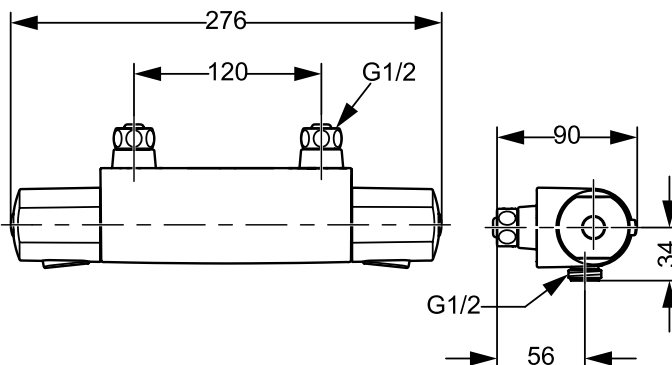

Ideal Standard

Douchemengkranen

Venlo Nimbus thermostaat

VENLO

Artikelnummer: A4502AA

Douchethermostaat h.o.h 120 mm

Venlo Nimbus thermostaat douchethermostaat DN 15. H.o.h. 120 mm. Cool Body. Terugslagklep. Thermostatisch waspatroon. Mengpatroon met keramische schijven. Temperatuurinstelling met extra temperatuurbegrenzing (kinderveiligheid). Volumeregeling met eco-functie voor 50% waterbesparing. Exclusief S-koppelingen en rozetten. Geluidsniveau volgens norm DIN 4109, Groep 1.

Kleur: AA - Chroom

Kenmerken:

- Cool body
- Temperature limit stop
- Eco-Stop

Meer product details:

Bevestiging:	Wandmontage
Bedieningsmechanisme:	Thermostatisch
Werkdruk (bar):	3
Debiet (liter):	12
Netto gewicht (kg):	1.7
Materiaal:	Messing verchroomd

Douchethermostaat h.o.h 150 mm

Venlo Nimbus thermostaat douchethermostaat DN 15. H.o.h. 150 mm. Cool Body. Terugslagklep. Thermostatisch waspatroon. Mengpatroon met keramische schijven. Temperatuurinstelling met extra temperatuurbegrenzing (kinderveiligheid). Volumeregeling met eco-functie voor 50% waterbesparing. Exclusief S-koppelingen en rozetten. Geluidsniveau volgens norm DIN 4109, Groep 1.

Kleur: AA - Chroom

Kenmerken:

- Cool body
- Temperature limit stop
- Eco-Stop

Meer product details:

Bevestiging:	Wandmontage
Bedieningsmechanisme:	Thermostatisch
Werkdruk (bar):	3
Debiet (liter):	12
Netto gewicht (kg):	1.75
Materiaal:	Messing verchromd