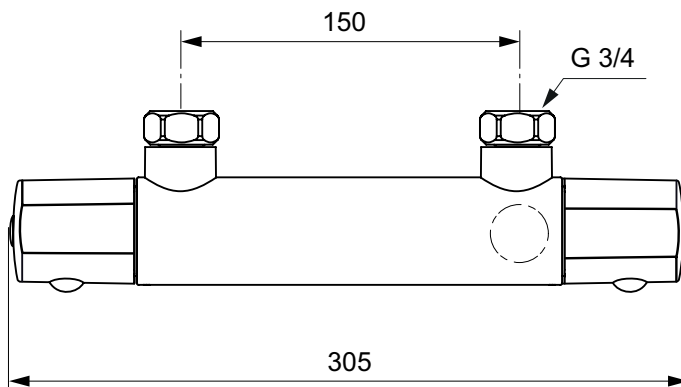

VENLO

Artikelnummer: A4503AA

Douchethermostaat h.o.h 150 mm

Venlo Nimbus thermostaat douchethermostaat DN 15. H.o.h. 150 mm. Cool Body. Terugslagklep. Thermostatisch waspatroon. Mengpatroon met keramische schijven. Temperatuurinstelling met extra temperatuurbegrenzing (kinderveiligheid). Volumeregeling met eco-functie voor 50% waterbesparing. Exclusief S-koppelingen en rozetten. Geluidsniveau volgens norm DIN 4109, Groep 1.

Kleur: AA - Chroom

Kenmerken:

- Cool body
- Temperature limit stop
- Eco-Stop

Meer product details:

Bevestiging:	Wandmontage
Bedieningsmechanisme:	Thermostatisch
Werkdruk (bar):	3
Debiet (liter):	12
Netto gewicht (kg):	1.75
Materiaal:	Messing verchromd