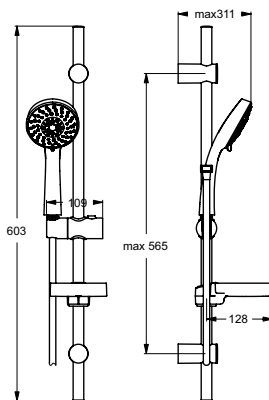

Douchethermostaat h.o.h 150 mm

Venlo Nimbus thermostaat douchethermostaat DN 15. H.o.h. 150 mm. Cool Body. Terugslagklep. Thermostatisch waspatroon. Mengpatroon met keramische schijven. Temperatuurinstelling met extra temperatuurbegrenzing (kinderveiligheid). Volumeregeling met eco-functie voor 50% waterbesparing. Exclusief S-koppelingen en rozetten. Geluidsniveau volgens norm DIN 4109, Groep 1.

Kleur: AA - Chroom

Kenmerken:

- Cool body
- Temperature limit stop
- Eco-Stop

Meer product details:

Bevestiging:	Wandmontage
Bedieningsmechanisme:	Thermostatisch
Werkdruk (bar):	3
Debiet (liter):	12
Netto gewicht (kg):	1.75
Materiaal:	Messing verchromd

Ideal Standard

Glijstangcombinaties

Venlo Nimbus thermostaat

Artikelnummer: **A5538AA**

Doucheset / renovatieset

Venlo Nimbus doucheset / renovatieset, bestaande uit: B9318AA en A4503AA. Venlo Aqua 100 glijstangcombinatie 600 mm. Handdouche 3 functies (Normaal / Champagne / Massage). Glijstang 600 mm met renovatiefunctie. Zeepschaal & doucheslang „Metalflex” 1750 mm. 8 l/min bij 3 bar. Venlo Nimbus thermostaat douchethermostaat DN 15. H.o.h. 150 mm. Cool Body. Terugslagklep. Thermostatisch waspatroon. Mengpatroon met keramische schijven. Temperatuurinstelling met extra temperatuurbegrenzing (kinderveiligheid). Volumeregeling met eco-functie voor 50% waterbesparing. Zonder S-koppelingen en rozetten. Geluidsniveau volgens norm DIN 4109, Groep 1.