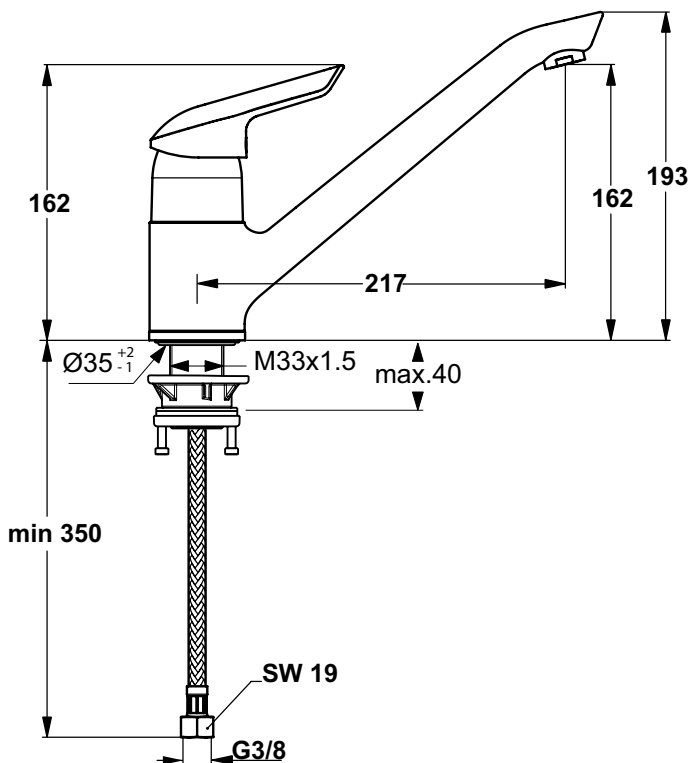

Materiaal:

Messing verchroomd

Ideal Standard Nederland BV.

Hambakenwetering 3, 5231 DD ,s-Hertogenbosch, Nederland - Tel: +31 (0) 77 355 08 08

Email: idealstandard.nl@idealstandard.com - Web: www.idealstandard.nl