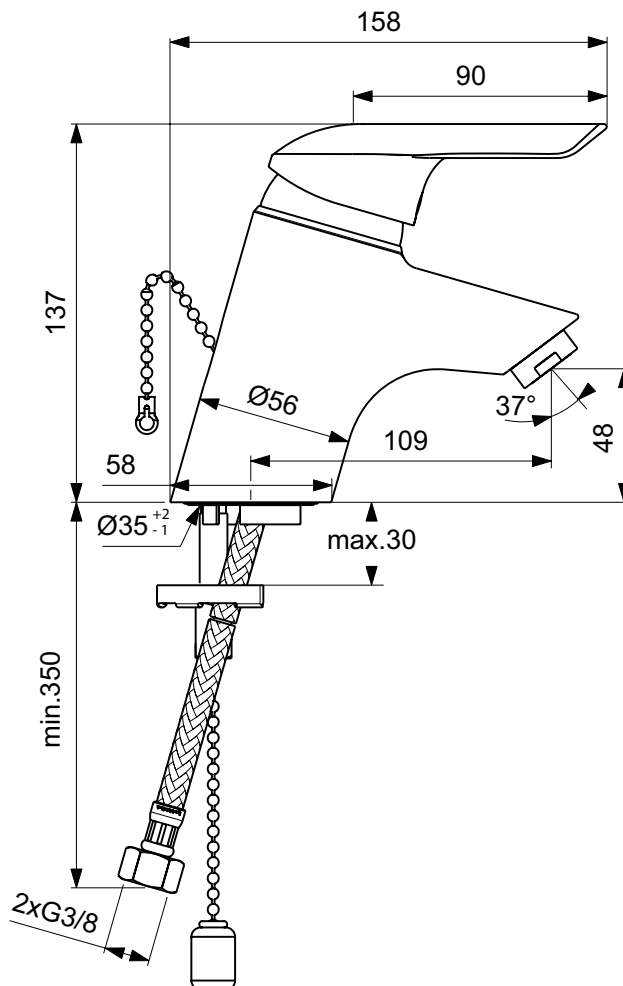

Ideal Standard

Wastafelmengkranen

Venlo Nimbus eenhendel

VENLO

Artikelnummer: B8177AA

Wastafelmengkraan, ketting

Venlo Nimbus eenhendel wastafelmengkraan DN 15. Eengreeps. Eengats. Vaste gegoten uitloop. Straalregelaar. Ketting. Sprong 109 mm. Hoogte uitloop 48 mm. Flexibele aansluitlangen G3/8". Metalen greep met permanente rood/blauw markering. EASY FIX Onderbevestiging. CLICK 50% Volumestop. Bevestiging greep op het mengpatroon d.m.v. een RVS overbrengingspen. Draaibereik mengpatroon 120°. Geïntegreerd vetreservoir. Drukafhankelijke temperatuur instelling. Uithoudingstest EN 817. Geluidsniveau volgens norm DIN 4109, Groep 1.

Kleur: AA - Chroom

Kenmerken:

- Easy Fix
- Click Technology
- Water Saving

Meer product details:

Bevestiging:	Bladmontage
Bedieningsmechanisme:	Eengreeps
Werkdruk (bar):	3
Kraangaten:	1
Netto gewicht (kg):	1,49
Materiaal:	Messing verchromd

Kleur: AA - Chroom

Kenmerken:

- Easy Fix
- Click Technology
- Water Saving
- EKO

Meer product details:

Bevestiging:	Bladmontage
Bedieningsmechanisme:	Eengreeps
Werkdruk (bar):	3
Kraangaten:	1
Netto gewicht (kg):	1.73
Materiaal:	Messing verchromd