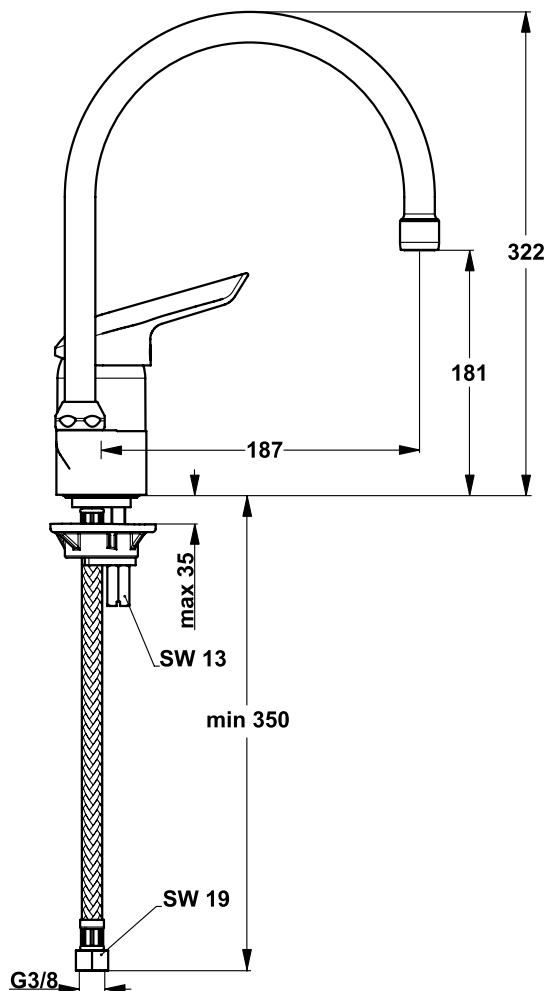

Ideal Standard

Keukenkranen

Venlo Nimbus eenhendel

VENLO

Artikelnummer: **B8183AA**

Keukenmengkraan, hoge ronde uitloop

Venlo Nimbus eenhendel keukenmengkraan DN 15 met hoge ronde uitloop. Draaibare buisuitloop. Straalregelaar. Sprong 187 mm. Hoogte uitloop 181 mm. Flexibele aansluitslangen G3/8". Metalen greep. EASY FIX Onderbevestiging. Kraangat Ø34 mm. CLICK 50% Volumestop. Bevestiging greep op het mengpatroon d.m.v. een RVS overbrengingspen. Draaibereik mengpatroon 120°. Geïntegreerd vetreservoir. Drukafhankelijke temperatuur instelling. Uithoudingstest EN 817. Geluidsniveau volgens norm DIN 4109, Groep 1.

Kleur: AA - Chroom

Kenmerken:

- Easy Fix
- Click Technology
- Water Saving
- Swivel spout

Meer product details:

Type:	Keukenmengkraan
Bevestiging:	Bladmontage
Bedieningsmechanisme:	Eengreeps
Werkdruk (bar):	3
Kraangaten:	1
Netto gewicht (kg):	1.34
Materiaal:	Messing verchroomd
Vorm:	Rond