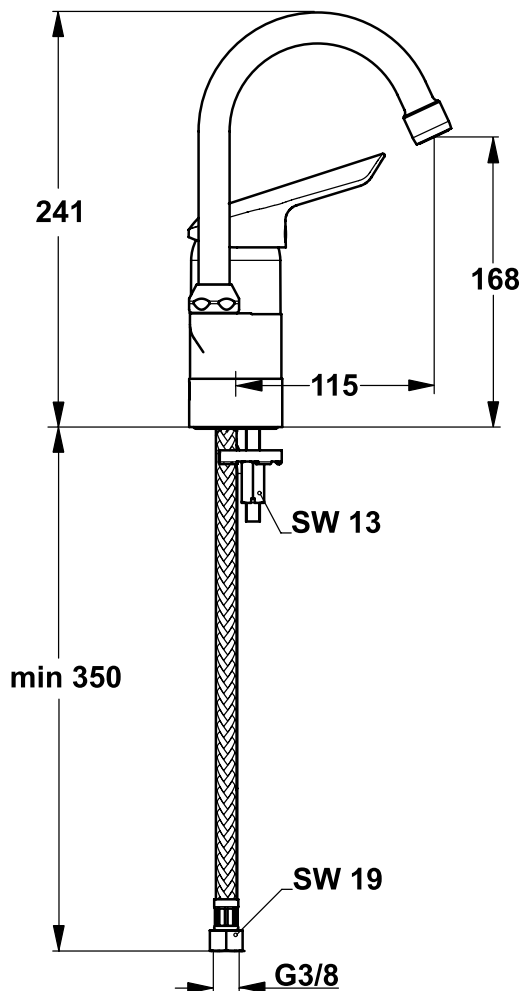

Venlo Nimbus eenhendel

VENLO

Artikelnummer: B8176AA

Wastafelmengkraan, ECO KoudeStart, hoge uitloop, ketting

Venlo Nimbus eenhendel wastafelmengkraan DN 15 met hoge uitloop ECO KoudeStart. Eengreeps. Eengats. Draaibare buisuitloop. Straalregelaar. Ketting. Sprong 115 mm. Hoogte uitloop 168 mm. Flexibele aansluitslangen G3/8". Metalen greep met permanente rood/blauw markering. EASY FIX Onderbevestiging. CLICK 50% Volumestop. Bevestiging greep op het mengpatroon d.m.v. een RVS overbrengingspen. Draaibereik mengpatroon 120°. Geïntegreerd vetreservoir. Drukafhankelijke temperatuur instelling. Uithoudingstest EN 817. Geluidsniveau volgens norm DIN 4109, Groep 1. ECO KoudeStart: Het mengen van het water wordt uitgesteld waardoor er extra energie bespaard wordt. Bij het openen van de kraan met de greep recht naar voren komt er alleen koud water uit de kraan. Dit voorkomt dat de CV-ketel onnodig geactiveerd wordt.

Kleur: AA - Chroom

Kenmerken:

- Easy Fix
- Click Technology
- Water Saving
- EKO
- Swivel spout

Meer product details:

Bevestiging: Bladmontage
 Bedieningsmechanisme: Eengreeps
 Werkdruk (bar): 3

Kraangaten: 1
 Netto gewicht (kg): 1.58
 Materiaal: Messing verchroomd