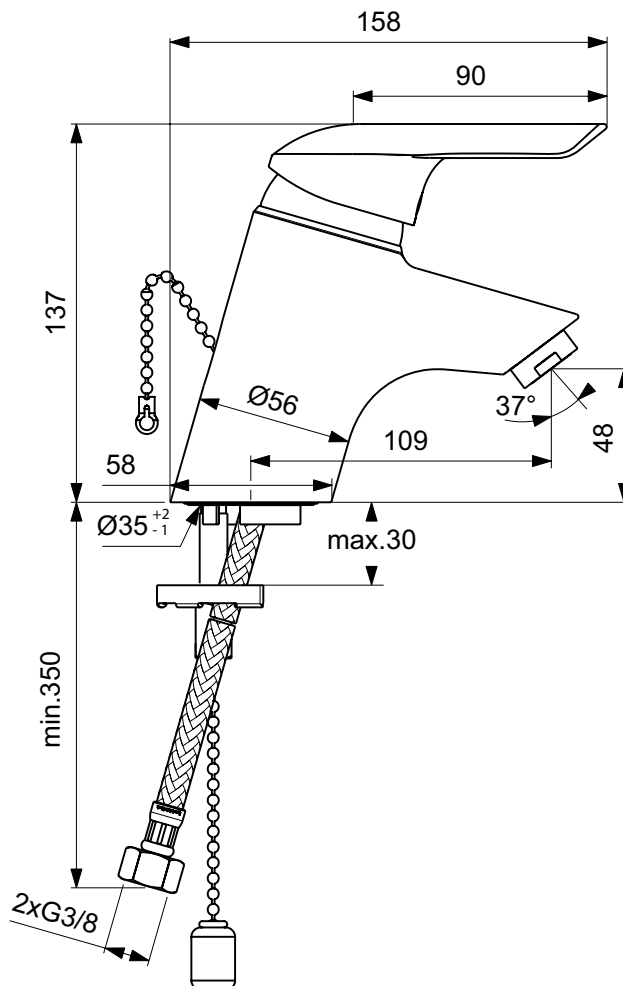

Kleur: AA - Chroom

Kenmerken:

- Easy Fix
- Click Technology
- Water Saving

Meer product details:

Bevestiging:	Bladmontage
Bedieningsmechanisme:	Eengreeps
Werkdruk (bar):	3
Kraangaten:	1
Netto gewicht (kg):	1,49
Materiaal:	Messing verchromd

Ideal Standard

Wastafelmengkranen

Venlo Nimbus eenhendel

VENLO

Artikelnummer: B8178AA

Wastafelmengkraan, ECO KoudeStart, ketting

Venlo Nimbus eenhendel wastafelmengkraan DN 15 ECO KoudeStart. Eengreeps. Eengats. Vaste gegoten uitloop. Straalregelaar. Ketting. Sprong 109 mm. Hoogte uitloop 48 mm. Flexibele aansluitslangen G3/8". Metalen greep met permanente rood/blauw marking. EASY FIX Onderbevestiging. CLICK 50% Volumestop. Bevestiging greep op het mengpatroon d.m.v. een RVS overbrengingspen. Draaibereik mengpatroon 120°. Geïntegreerd vetreservoir. Drukafhankelijke temperatuur instelling. Uithoudingstest EN 817. Geluidsniveau volgens norm DIN 4109, Groep 1. ECO KoudeStart: Het mengen van het water wordt uitgesteld waardoor er extra energie bespaard wordt. Bij het openen van de kraan met de greep recht naar voren komt er alleen koud water uit de kraan. Dit voorkomt dat de CV-ketel onnodig geactiveerd wordt.

Kleur: AA - Chroom

Kenmerken:

- Easy Fix
- Click Technology
- Water Saving
- EKO

Meer product details:

Bevestiging:	Bladmontage
Bedieningsmechanisme:	Eengreeps
Werkdruk (bar):	3
Kraangaten:	1
Netto gewicht (kg):	1.73
Materiaal:	Messing verchromd