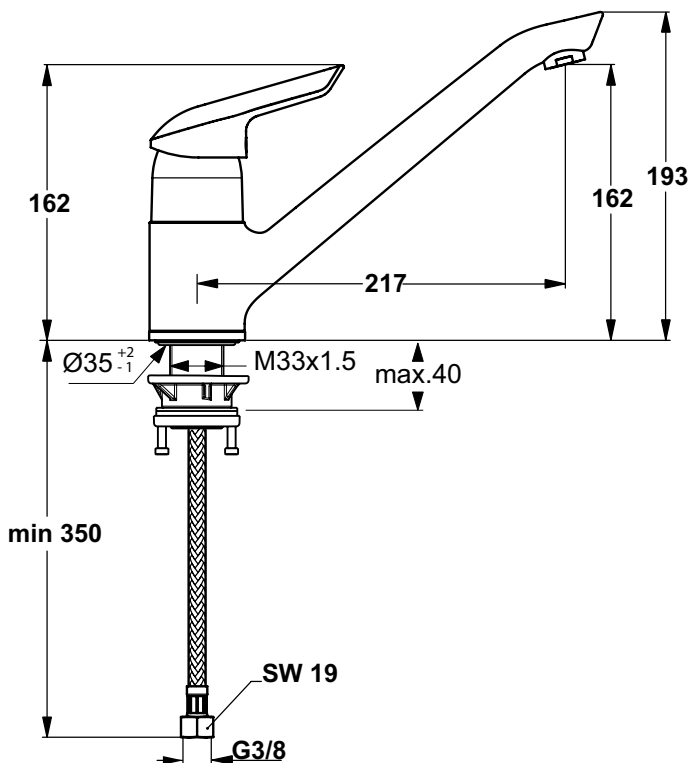

Ideal Standard Nederland BV.

Hambakenwetering 3, 5231 DD ,s-Hertogenbosch, Nederland - Tel: +31 (0) 77 355 08 08

Email: idealstandard.nl@idealstandard.com - Web: www.idealstandard.nl