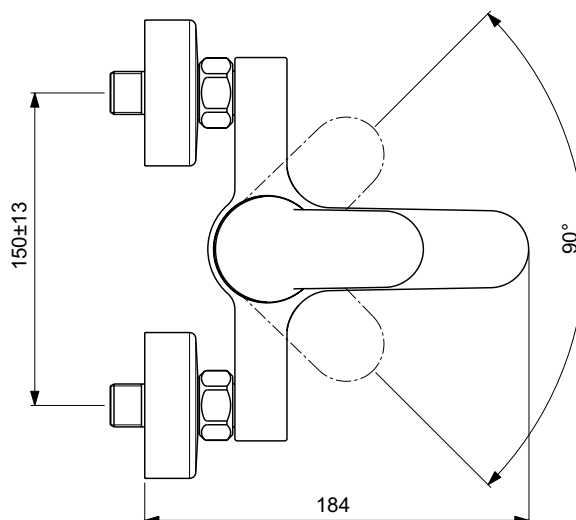

Kleur: AA - Chroom

Kenmerken:

- 5 lpm flow regulator fitted
- Water Saving

Meer product details:

Bevestiging:	Bladmontage
Bedieningsmechanisme:	Pilaar
Werkdruk (bar):	3
Debiet (liter):	5
Kraangaten:	1
Netto gewicht (kg):	0.82
Materiaal:	Messing verchromd

Kleur: AA - Chroom

Kenmerken:

- Temperature limit stop
- Easy Fix

Meer product details:

Bevestiging:	Bladmontage
Bedieningsmechanisme:	Eengreeps
Werkdruk (bar):	3
Debiet (liter):	10
Kraangaten:	1
Netto gewicht (kg):	1,572
Materiaal:	Messing verchroomd
Hoogte (mm):	156
Breedte (mm):	51
Diepte (mm):	148

Venlo Nimbus Look

Artikelnummer: **B0412AA**

Bad/douchemengkraan

Venlo Nimbus Look bad/douchemengkraan DN 15. Eengreeps. H.o.h. 150 mm. Gegoten uitloop. Straalregelaar. Terugslagklep. DVGW ingebouwde zekerheid. Aansluiting doucheslang G1/2" midden. Sprong 173 mm. Geluidsarme verdekte S-koppelingen (instelbaar van 137 - 163 mm). Metalen rozetten met wandafdichting. Metalen greep met rood/blauw markering. Automatische omschakeling van douche naar bad. CLICK 50% Volumestop. Bevestiging greep op het mengpatroon d.m.v. een RVS overbrengingspen. Draaibereik mengpatroon 90°. Geïntegreerd vetreservoir. Drukafhankelijke temperatuur instelling. Uithoudingstest EN 817. Geluidsniveau volgens norm DIN 4109, Groep 1.

Kleur: AA - Chroom

Kenmerken:

- Water Saving
- Temperature limit stop
- Click cartridge

Meer product details:

Bevestiging:	Wandmontage
Bedieningsmechanisme:	Eengreeps
Werkdruk (bar):	3
Debiet (liter):	20
Netto gewicht (kg):	2.015
Materiaal:	Messing verchroomd
Hoogte (mm):	113
Diepte (mm):	184