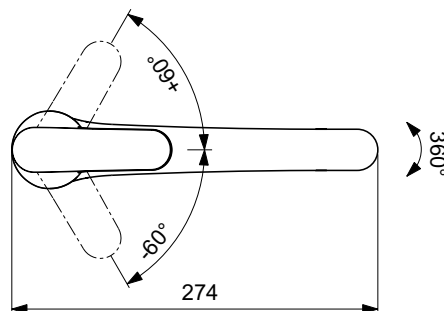

Kleur: AA - Chroom

Kenmerken:

- Temperature limit stop
- Click cartridge

Meer product details:

Bevestiging:	Wandmontage
Bedieningsmechanisme:	Eengreeps
Werkdruk (bar):	3
Debiet (liter):	19
Netto gewicht (kg):	1.475
Materiaal:	Messing verchroomd
Diepte (mm):	130

Ideal Standard

Keukenkranen

Venlo Nimbus Look

VENLO

Artikelnummer: F3212AA

Keukenmengkraan, ECO KoudeStart

Venlo Nimbus Look keukenmengkraan DN 15 ECO KoudeStart. Draaibare gegoten uitloop. Straalregelaar. Sprong 230 mm. Hoogte uitloop 158 mm. Flexibele aansluitslangen G3/8". Metalen greep. EASY FIX Onderbevestiging. CLICK 50% Volumestop. Bevestiging greep op het mengpatroon d.m.v. een RVS overbrengingspen. Draaibereik mengpatroon 120°. Geïntegreerd vetreservoir. Drukafhankelijke temperatuur instelling. Uithoudingstest EN 817. Geluidsniveau volgens norm DIN 4109, Groep 1. ECO KoudeStart: Het mengen van het water wordt uitgesteld waardoor er extra energie bespaard wordt. Bij het openen van de kraan met de greep recht naar voren komt er alleen koud water uit de kraan. Dit voorkomt dat de CV-ketel onnodig geactiveerd wordt.

Netto gewicht (kg): 2.25
Materiaal: Messing verchromd

Ideal Standard Nederland BV.

Hambakenwetering 3, 5231 DD ,s-Hertogenbosch, Nederland - Tel: +31 (0) 77 355 08 08

Email: idealstandard.nl@idealstandard.com - Web: www.idealstandard.nl