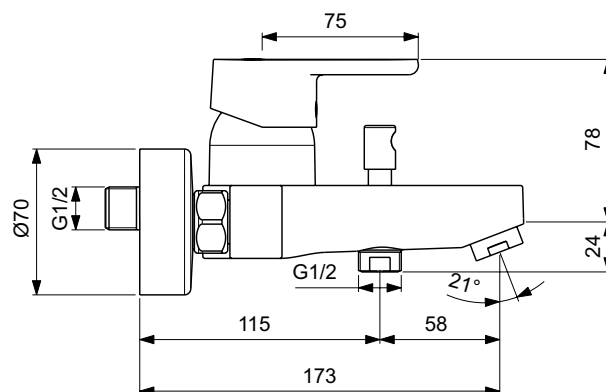

Kleur: AA - Chroom

Kenmerken:

- Temperature limit stop
- Easy Fix

Meer product details:

Bevestiging:	Bladmontage
Bedieningsmechanisme:	Eengreeps
Werkdruk (bar):	3
Debiet (liter):	10
Kraangaten:	1
Netto gewicht (kg):	1,572
Materiaal:	Messing verchroomd
Hoogte (mm):	156
Breedte (mm):	51
Diepte (mm):	148

Venlo Nimbus Look

Artikelnummer: **B0412AA**

Bad/douchemengkraan

Venlo Nimbus Look bad/douchemengkraan DN 15. Eengreeps. H.o.h. 150 mm. Gegoten uitloop. Straalregelaar. Terugslagklep. DVGW ingebouwde zekerheid. Aansluiting doucheslang G1/2" midden. Sprong 173 mm. Geluidsarme verdekte S-koppelingen (instelbaar van 137 - 163 mm). Metalen rozetten met wandafdichting. Metalen greep met rood/blauw markering. Automatische omschakeling van douche naar bad. CLICK 50% Volumestop. Bevestiging greep op het mengpatroon d.m.v. een RVS overbrengingspen. Draaibereik mengpatroon 90°. Geïntegreerd vetreservoir. Drukafhankelijke temperatuur instelling. Uithoudingstest EN 817. Geluidsniveau volgens norm DIN 4109, Groep 1.

Kleur: AA - Chroom

Kenmerken:

- Water Saving
- Temperature limit stop
- Click cartridge

Meer product details:

Bevestiging:	Wandmontage
Bedieningsmechanisme:	Eengreeps
Werkdruk (bar):	3
Debiet (liter):	20
Netto gewicht (kg):	2.015
Materiaal:	Messing verchroomd
Hoogte (mm):	113
Diepte (mm):	184