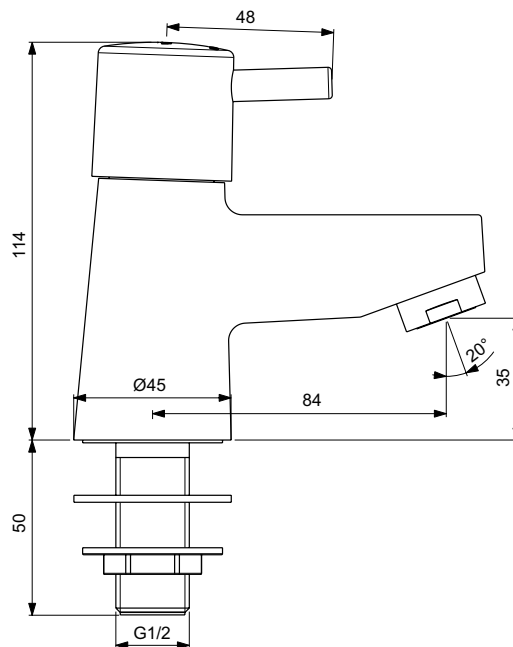

Ideal Standard

Toiletkranen

Venlo Nimbus Look

VENLO

Artikelnummer: F3213AA

Toiletkraan 5 l/min

Venlo Nimbus Look toiletkraan 5 l/min DN 15. Eengreeps. Eengats. Vaste gegoten uitloop. Straalregelaar. Onderbevestiging (met aansluiting G1/2"). Bovendeel met keramische schijven. Geluidsniveau volgens norm DIN 4109, Groep 1.

Kleur: AA - Chroom

Kenmerken:

- 5 lpm flow regulator fitted
- Water Saving

Meer product details:

Bevestiging:	Bladmontage
Bedieningsmechanisme:	Pilaar
Werkdruk (bar):	3
Debiet (liter):	5
Kraangaten:	1
Netto gewicht (kg):	0.82
Materiaal:	Messing verchromd

Ideal Standard

Wastafelmengkranen

Venlo Nimbus Look

VENLO

Artikelnummer: B0455AA

Wastafelmengkraan GRANDE, waste

Venlo Nimbus Look wastafelmengkraan GRANDE DN 15. Eengreeps. Eengats. Vaste gegoten uitloop. Straalregelaar. Trekknop en waste G1 1/4". Sprong 111 mm. Hoogte uitloop 89 mm. Flexibele aansluitslangen G3/8". Metalen greep met permanente rood/blauw markering. EASY FIX Onderbevestiging. Ø28 mm mengpatroon met keramische schijven. Draaibereik mengpatroon 90°. Bevestiging greep op het mengpatroon d.m.v. een RVS overbrengingspen. Geïntegreerd vetreservoir. Drukafhankelijke temperatuur instelling. Uithoudingstest EN 817. Geluidsniveau volgens norm DIN 4109, Groep 1.

Kleur: AA - Chroom

Kenmerken:

- Temperature limit stop
- Easy Fix

Meer product details:

Bevestiging:	Bladmontage
Bedieningsmechanisme:	Eengreeps
Werkdruk (bar):	3
Debiet (liter):	10
Kraangaten:	1
Netto gewicht (kg):	1,572
Materiaal:	Messing verchroomd
Hoogte (mm):	156
Breedte (mm):	51
Diepte (mm):	148