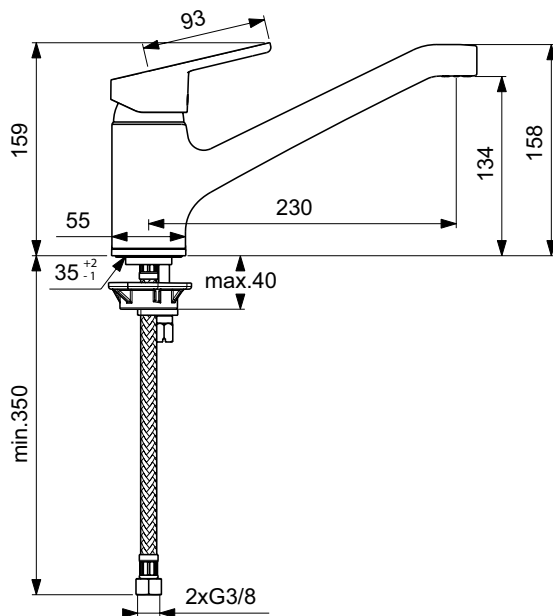

Artikelnummer: **B0411AA**

Douchemengkraan

Venlo Nimbus Look douchemengkraan DN 15. Eengreeps. H.o.h. 150 mm. Terugslagklep. DVGW ingebouwde zekerheid. Aansluiting doucheslang G1/2" midden. Sprong 37 mm. Diepte 130 mm. Geluidsarme verdekte S-koppelingen (instelbaar van 137 - 163 mm). Metalen greep. CLICK 50% Volumestop. Bevestiging greep op het mengpatroon d.m.v. een RVS overbrengingspen. Draaibereik mengpatroon 90°. Geïntegreerd vetreservoir. Drukafhankelijke temperatuur instelling. Uithoudingstest EN 817. Geluidsniveau volgens norm DIN 4109, Groep 1.

Kleur: AA - Chroom

Kenmerken:

- Temperature limit stop
- Click cartridge

Meer product details:

Bevestiging:	Wandmontage
Bedieningsmechanisme:	Eengreeps
Werkdruk (bar):	3
Debiet (liter):	19
Netto gewicht (kg):	1.475
Materiaal:	Messing verchroomd
Diepte (mm):	130

Ideal Standard

Keukenkranen

Venlo Nimbus Look

VENLO

Artikelnummer: F3212AA

Keukenmengkraan, ECO KoudeStart

Venlo Nimbus Look keukenmengkraan DN 15 ECO KoudeStart. Draaibare gegoten uitloop. Straalregelaar. Sprong 230 mm. Hoogte uitloop 158 mm. Flexibele aansluitslangen G3/8". Metalen greep. EASY FIX Onderbevestiging. CLICK 50% Volumestop. Bevestiging greep op het mengpatroon d.m.v. een RVS overbrengingspen. Draaibereik mengpatroon 120°. Geïntegreerd vetreservoir. Drukafhankelijke temperatuur instelling. Uithoudingstest EN 817. Geluidsniveau volgens norm DIN 4109, Groep 1. ECO KoudeStart: Het mengen van het water wordt uitgesteld waardoor er extra energie bespaard wordt. Bij het openen van de kraan met de greep recht naar voren komt er alleen koud water uit de kraan. Dit voorkomt dat de CV-ketel onnodig geactiveerd wordt.

Netto gewicht (kg): 2.25
Materiaal: Messing verchromd

Ideal Standard Nederland BV.

Hambakenwetering 3, 5231 DD ,s-Hertogenbosch, Nederland - Tel: +31 (0) 77 355 08 08

Email: idealstandard.nl@idealstandard.com - Web: www.idealstandard.nl