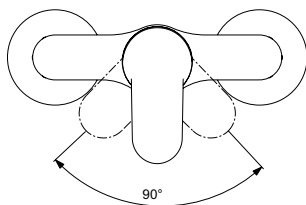

Kleur: AA - Chroom

Kenmerken:

- Temperature limit stop
- Easy Fix

Meer product details:

Bevestiging:	Bladmontage
Bedieningsmechanisme:	Eengreeps
Werkdruk (bar):	3
Debiet (liter):	10
Kraangaten:	1
Netto gewicht (kg):	1,572
Materiaal:	Messing verchroomd
Hoogte (mm):	156
Breedte (mm):	51
Diepte (mm):	148

Venlo Nimbus Look

Artikelnummer: **B0412AA**

Bad/douchemengkraan

Venlo Nimbus Look bad/douchemengkraan DN 15. Eengreeps. H.o.h. 150 mm. Gegoten uitloop. Straalregelaar. Terugslagklep. DVGW ingebouwde zekerheid. Aansluiting doucheslang G1/2" midden. Sprong 173 mm. Geluidsarme verdekte S-koppelingen (instelbaar van 137 - 163 mm). Metalen rozetten met wandafdichting. Metalen greep met rood/blauw markering. Automatische omschakeling van douche naar bad. CLICK 50% Volumestop. Bevestiging greep op het mengpatroon d.m.v. een RVS overbrengingspen. Draaibereik mengpatroon 90°. Geïntegreerd vetreservoir. Drukafhankelijke temperatuur instelling. Uithoudingstest EN 817. Geluidsniveau volgens norm DIN 4109, Groep 1.

Kleur: AA - Chroom

Kenmerken:

- Water Saving
- Temperature limit stop
- Click cartridge

Meer product details:

Bevestiging:	Wandmontage
Bedieningsmechanisme:	Eengreeps
Werkdruk (bar):	3
Debiet (liter):	20
Netto gewicht (kg):	2.015
Materiaal:	Messing verchroomd
Hoogte (mm):	113
Diepte (mm):	184

Artikelnummer: **B0411AA**

Douchemengkraan

Venlo Nimbus Look douchemengkraan DN 15. Eengreeps. H.o.h. 150 mm. Terugslagklep. DVGW ingebouwde zekerheid. Aansluiting doucheslang G1/2" midden. Sprong 37 mm. Diepte 130 mm. Geluidsarme verdekte S-koppelingen (instelbaar van 137 - 163 mm). Metalen greep. CLICK 50% Volumestop. Bevestiging greep op het mengpatroon d.m.v. een RVS overbrengingspen. Draaibereik mengpatroon 90°. Geïntegreerd vetreservoir. Drukafhankelijke temperatuur instelling. Uithoudingstest EN 817. Geluidsniveau volgens norm DIN 4109, Groep 1.