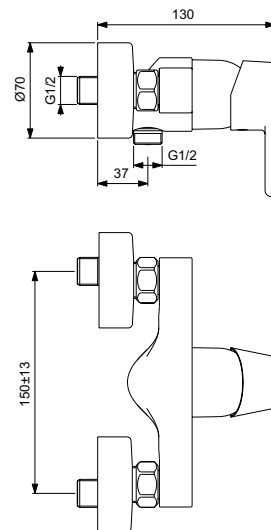

Kleur: AA - Chroom

Kenmerken:

- Temperature limit stop
- Easy Fix

Meer product details:

Bevestiging:	Bladmontage
Bedieningsmechanisme:	Eengreeps
Werkdruk (bar):	3
Debiet (liter):	10
Kraangaten:	1
Netto gewicht (kg):	1,572
Materiaal:	Messing verchroomd
Hoogte (mm):	156
Breedte (mm):	51
Diepte (mm):	148

Venlo Nimbus Look

Artikelnummer: **B0412AA**

Bad/douchemengkraan

Venlo Nimbus Look bad/douchemengkraan DN 15. Eengreeps. H.o.h. 150 mm. Gegoten uitloop. Straalregelaar. Terugslagklep. DVGW ingebouwde zekerheid. Aansluiting doucheslang G1/2" midden. Sprong 173 mm. Geluidsarme verdekte S-koppelingen (instelbaar van 137 - 163 mm). Metalen rozetten met wandafdichting. Metalen greep met rood/blauw markering. Automatische omschakeling van douche naar bad. CLICK 50% Volumestop. Bevestiging greep op het mengpatroon d.m.v. een RVS overbrengingspen. Draaibereik mengpatroon 90°. Geïntegreerd vetreservoir. Drukafhankelijke temperatuur instelling. Uithoudingstest EN 817. Geluidsniveau volgens norm DIN 4109, Groep 1.

Kleur: AA - Chroom

Kenmerken:

- Water Saving
- Temperature limit stop
- Click cartridge

Meer product details:

Bevestiging:	Wandmontage
Bedieningsmechanisme:	Eengreeps
Werkdruk (bar):	3
Debiet (liter):	20
Netto gewicht (kg):	2.015
Materiaal:	Messing verchroomd
Hoogte (mm):	113
Diepte (mm):	184

Artikelnummer: **B0411AA**

Douchemengkraan

Venlo Nimbus Look douchemengkraan DN 15. Eengreeps. H.o.h. 150 mm. Terugslagklep. DVGW ingebouwde zekerheid. Aansluiting doucheslang G1/2" midden. Sprong 37 mm. Diepte 130 mm. Geluidsarme verdekte S-koppelingen (instelbaar van 137 - 163 mm). Metalen greep. CLICK 50% Volumestop. Bevestiging greep op het mengpatroon d.m.v. een RVS overbrengingspen. Draaibereik mengpatroon 90°. Geïntegreerd vetreservoir. Drukafhankelijke temperatuur instelling. Uithoudingstest EN 817. Geluidsniveau volgens norm DIN 4109, Groep 1.