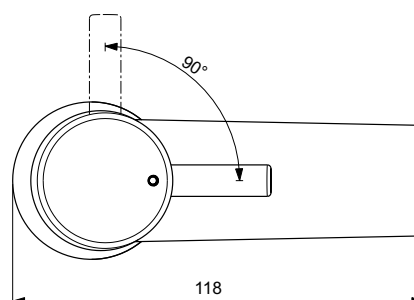

Ideal Standard

Toiletkranen

Venlo Nimbus Look

VENLO

Artikelnummer: F3213AA

Toiletkraan 5 l/min

Venlo Nimbus Look toiletkraan 5 l/min DN 15. Eengreeps. Eengats. Vaste gegoten uitloop. Straalregelaar. Onderbevestiging (met aansluiting G1/2"). Bovendeel met keramische schijven. Geluidsniveau volgens norm DIN 4109, Groep 1.

Kleur: AA - Chroom

Kenmerken:

- 5 lpm flow regulator fitted
- Water Saving

Meer product details:

Bevestiging:	Bladmontage
Bedieningsmechanisme:	Pilaar
Werkdruk (bar):	3
Debiet (liter):	5
Kraangaten:	1
Netto gewicht (kg):	0.82
Materiaal:	Messing verchromd

Ideal Standard

Wastafelmengkranen

Venlo Nimbus Look

VENLO

Artikelnummer: B0455AA

Wastafelmengkraan GRANDE, waste

Venlo Nimbus Look wastafelmengkraan GRANDE DN 15. Eengreeps. Eengats. Vaste gegoten uitloop. Straalregelaar. Trekknop en waste G1 1/4". Sprong 111 mm. Hoogte uitloop 89 mm. Flexibele aansluitslangen G3/8". Metalen greep met permanente rood/blauw markering. EASY FIX Onderbevestiging. Ø28 mm mengpatroon met keramische schijven. Draaibereik mengpatroon 90°. Bevestiging greep op het mengpatroon d.m.v. een RVS overbrengingspen. Geïntegreerd vetreservoir. Drukafhankelijke temperatuur instelling. Uithoudingstest EN 817. Geluidsniveau volgens norm DIN 4109, Groep 1.

Kleur: AA - Chroom

Kenmerken:

- Temperature limit stop
- Easy Fix

Meer product details:

Bevestiging:	Bladmontage
Bedieningsmechanisme:	Eengreeps
Werkdruk (bar):	3
Debiet (liter):	10
Kraangaten:	1
Netto gewicht (kg):	1,572
Materiaal:	Messing verchroomd
Hoogte (mm):	156
Breedte (mm):	51
Diepte (mm):	148