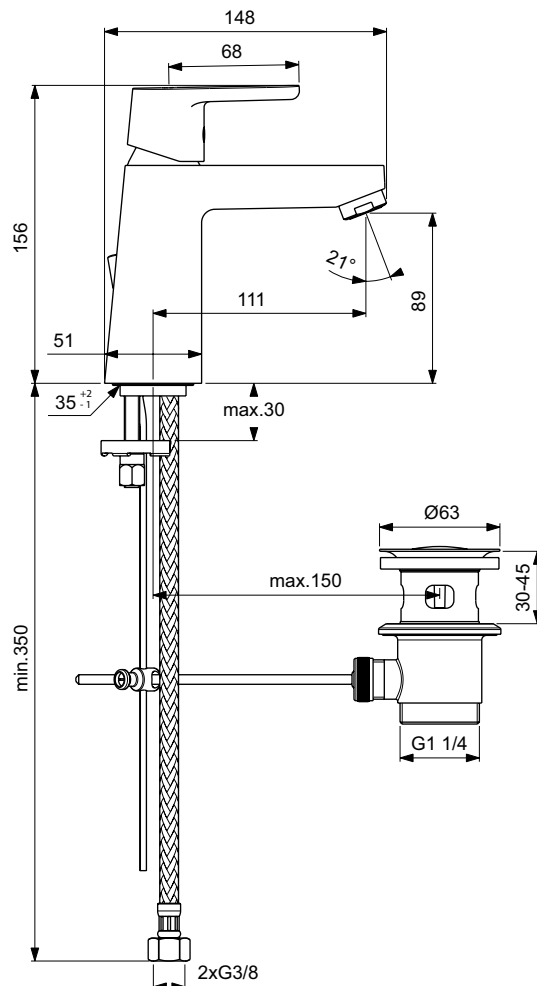

Kleur: AA - Chroom

Kenmerken:

- 5 lpm flow regulator fitted
- Water Saving

Meer product details:

Bevestiging:	Bladmontage
Bedieningsmechanisme:	Pilaar
Werkdruk (bar):	3
Debiet (liter):	5
Kraangaten:	1
Netto gewicht (kg):	0.82
Materiaal:	Messing verchromd

Ideal Standard

Wastafelmengkranen

Venlo Nimbus Look

VENLO

Artikelnummer: B0455AA

Wastafelmengkraan GRANDE, waste

Venlo Nimbus Look wastafelmengkraan GRANDE DN 15. Eengreeps. Eengats. Vaste gegoten uitloop. Straalregelaar. Trekknop en waste G1 1/4". Sprong 111 mm. Hoogte uitloop 89 mm. Flexibele aansluitslangen G3/8". Metalen greep met permanente rood/blauw markering. EASY FIX Onderbevestiging. Ø28 mm mengpatroon met keramische schijven. Draaibereik mengpatroon 90°. Bevestiging greep op het mengpatroon d.m.v. een RVS overbrengingspen. Geïntegreerd vetreservoir. Drukafhankelijke temperatuur instelling. Uithoudingstest EN 817. Geluidsniveau volgens norm DIN 4109, Groep 1.

Kleur: AA - Chroom

Kenmerken:

- Temperature limit stop
- Easy Fix

Meer product details:

Bevestiging:	Bladmontage
Bedieningsmechanisme:	Eengreeps
Werkdruk (bar):	3
Debiet (liter):	10
Kraangaten:	1
Netto gewicht (kg):	1,572
Materiaal:	Messing verchroomd
Hoogte (mm):	156
Breedte (mm):	51
Diepte (mm):	148

Kleur: AA - Chroom

Kenmerken:

- Water Saving
- Temperature limit stop
- Click cartridge

Meer product details:

Bevestiging:	Wandmontage
Bedieningsmechanisme:	Eengreeps
Werkdruk (bar):	3
Debiet (liter):	20
Netto gewicht (kg):	2.015
Materiaal:	Messing verchroomd
Hoogte (mm):	113
Diepte (mm):	184