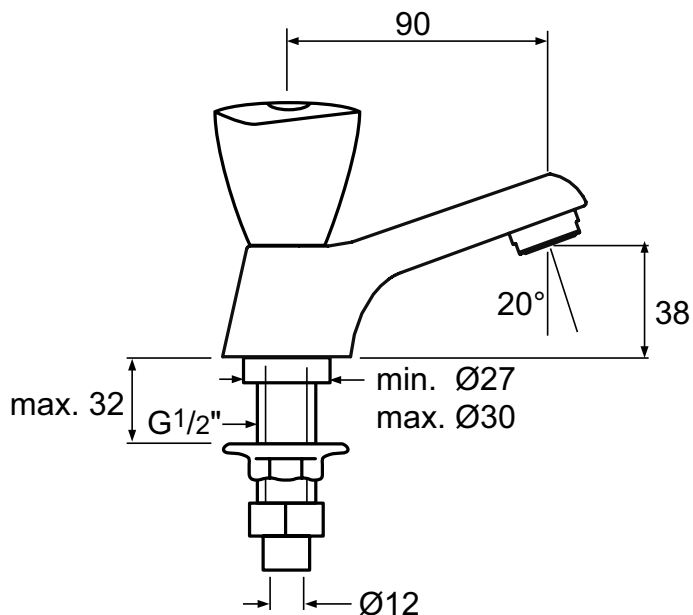

Ideal Standard

Toiletkranen

Venlo Nimbus II project

VENLO

Artikelnummer: F3151AA

Toiletkraan eco

Venlo Nimbus II Project toiletkraan eco. Koud. Vaste uitloop. Straalregelaar. Sprong 90 mm. Hoogte uitloop 38 mm. Eco bovendeel. Koppeling 12 mm.

Kleur: AA - Chroom

Meer product details:

Bevestiging:	Bladmontage
Bedieningsmechanisme:	Pilaar
Werkdruk (bar):	3
Debiet (liter):	8.2
Kraangaten:	1
Netto gewicht (kg):	0.51
Materiaal:	Messing verchroomd

Ideal Standard

Kleur: AA - Chroom

Meer product details:

Bevestiging:	Bladmontage
Bedieningsmechanisme:	Pilaar
Werkdruk (bar):	3
Debiet (liter):	8.7
Kraangaten:	1
Netto gewicht (kg):	0.66
Materiaal:	Messing verchroomd

Ideal Standard

Kleur: AA - Chroom

Kenmerken:

- Top Fix
- Swivel spout

Meer product details:

Bevestiging:	Bladmontage
Bedieningsmechanisme:	Tweegreeps
Werkdruk (bar):	3
Debiet (liter):	7.5
Kraangaten:	2
Netto gewicht (kg):	0.93
Materiaal:	Messing verchromd