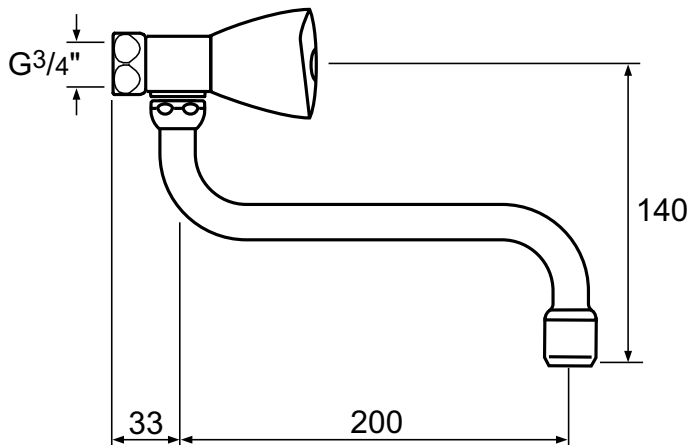

Ideal Standard

Keukenkranen

Venlo Nimbus II project

VENLO

Artikelnummer: F3161AA

Keukenwandmengkraan eco h.o.h 150 mm, onderuitloop

Venlo Nimbus II Project keukenwandmengkraan eco. H.o.h. 150 mm. Draaibare onderuitloop, voorsprong 200 mm. Straalregelaar. Eco bovendelen. Exclusief S-koppelingen en rozetten.

Kleur: AA - Chroom

Kenmerken:

· Swivel spout

Meer product details:

Type:	Keukenwandmengkraan
Bevestiging:	Wandmontage
Bedieningsmechanisme:	Tweegreeps
Werkdruk (bar):	3
Debiet (liter):	8.7
Netto gewicht (kg):	0.98
Materiaal:	Messing verchromd

Ideal Standard Nederland BV.

Hambakenwetering 3, 5231 DD ,s-Hertogenbosch, Nederland - Tel: +31 (0) 77 355 08 08

Email: idealstandard.nl@idealstandard.com - Web: www.idealstandard.nl