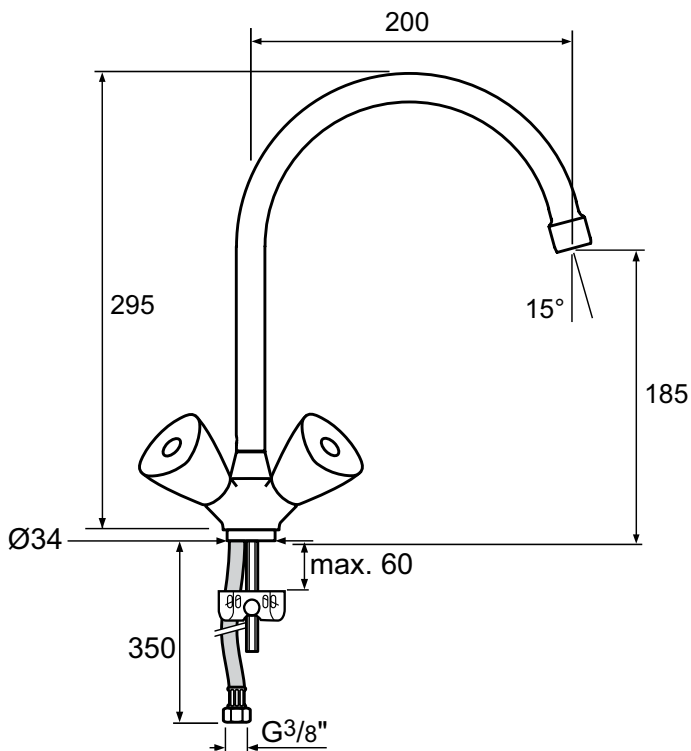

Kleur: AA - Chroom

Kenmerken:
· Swivel spout

Meer product details:

Bevestiging:	Wandmontage
Bedieningsmechanisme:	Tweegreeps
Werkdruk (bar):	3
Debiet (liter):	7,6
Netto gewicht (kg):	1,02
Materiaal:	Messing verchroomd

Venlo Nimbus II project

VENLO

Artikelnummer: F3154AA

Keukenmengkraan eco, hoge uitloop

Venlo Nimbus II Project keukenmengkraan eco. Eengats. Hoge draaibare uitloop. Straalregelaar. Sprong 200 mm. Hoogte uitloop 185 mm. Bovenbevestiging (TOP FIX). Eco bovendelen. Verloopset separaat bestellen.

Kleur: AA - Chroom

Kenmerken:

- Top Fix
- Swivel spout

Meer product details:

Type:	Keukenmengkraan
Bevestiging:	Bladmontage
Bedieningsmechanisme:	Tweegreeps
Werkdruk (bar):	3
Debiet (liter):	7.5
Kraangaten:	1
Netto gewicht (kg):	0.97
Materiaal:	Messing verchroomd