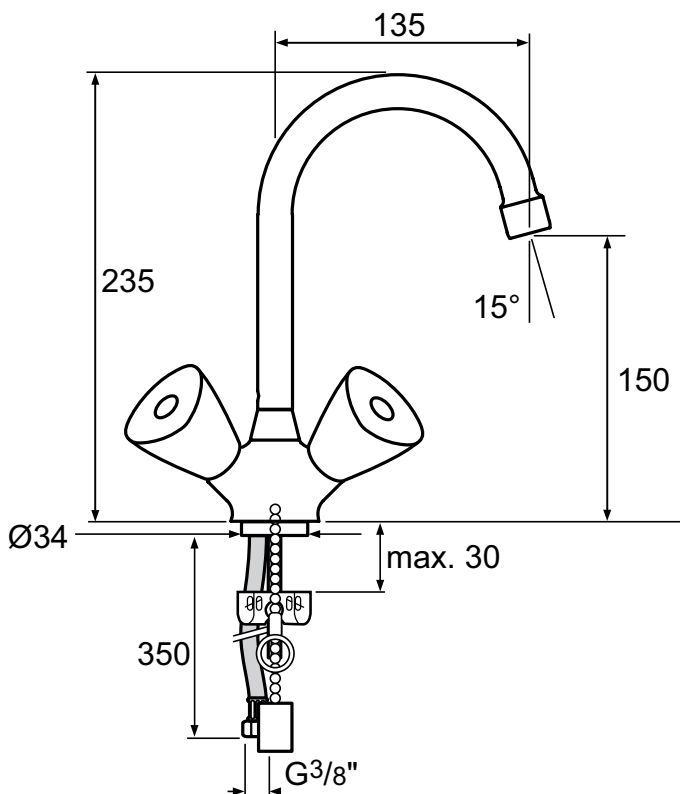

Kleur: AA - Chroom

Meer product details:

Bevestiging:	Bladmontage
Bedieningsmechanisme:	Pilaar
Werkdruk (bar):	3
Debiet (liter):	8.7
Kraangaten:	1
Netto gewicht (kg):	0.66
Materiaal:	Messing verchroomd

Ideal Standard

Wastafelmengkranen

Venlo Nimbus II project

VENLO

Artikelnummer: F3153AA

Wastafelmengkraan eco, ketting

Venlo Nimbus II Project wastafelmengkraan eco. Eengats. Draaibare uitloop. Straalregelaar. Ketting. Sprong 135 mm. Hoogte uitloop 150 mm. Bovenbevestiging (TOP FIX). Eco bovendelen.

Kleur: AA - Chroom

Kenmerken:

- Top Fix
- Swivel spout

Meer product details:

Bevestiging:	Bladmontage
Bedieningsmechanisme:	Tweegreeps
Werkdruk (bar):	3
Debiet (liter):	7.5
Kraangaten:	2
Netto gewicht (kg):	0.93
Materiaal:	Messing verchromd

Kleur: AA - Chroom

Kenmerken:

· Swivel spout

Meer product details:

Bevestiging:	Wandmontage
Bedieningsmechanisme:	Tweegreeps
Werkdruk (bar):	3
Debiet (liter):	22.9
Netto gewicht (kg):	1.31
Materiaal:	Messing verchroomd