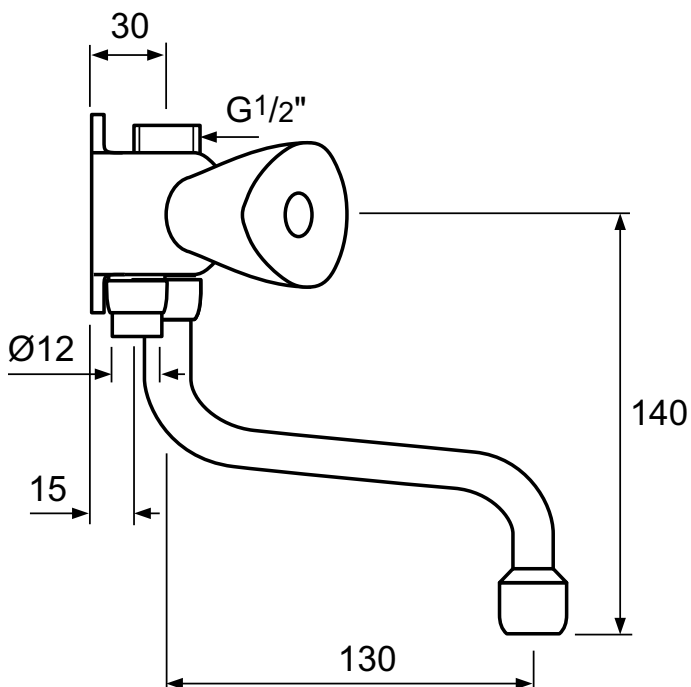

Kleur: AA - Chroom

Meer product details:

Bevestiging:	Bladmontage
Bedieningsmechanisme:	Pilaar
Werkdruk (bar):	3
Debiet (liter):	8.7
Kraangaten:	1
Netto gewicht (kg):	0.66
Materiaal:	Messing verchroomd

Ideal Standard

Kleur: AA - Chroom

Kenmerken:

- Top Fix
- Swivel spout

Meer product details:

Bevestiging:	Bladmontage
Bedieningsmechanisme:	Tweegreeps
Werkdruk (bar):	3
Debiet (liter):	7.5
Kraangaten:	2
Netto gewicht (kg):	0.93
Materiaal:	Messing verchromd

Ideal Standard

Bad/douchemengkranen

Venlo Nimbus II project

VENLO

Artikelnummer: F3167AA

Doucheblokmengkraan eco, omstelling, onderuitloop

Venlo Nimbus II Project doucheblokmengkraan eco. H.o.h. 63,5 mm. Omstelling. Onderuitloop, voorsprong 130 mm. Koppeling 12 mm. Aansluiting G1/2". Eco bovendelen.

Kleur: AA - Chroom

Kenmerken:

· Swivel spout

Meer product details:

Bevestiging:	Wandmontage
Bedieningsmechanisme:	Tweegreeps
Werkdruk (bar):	3
Debiet (liter):	22.9
Netto gewicht (kg):	1.31
Materiaal:	Messing verchroomd