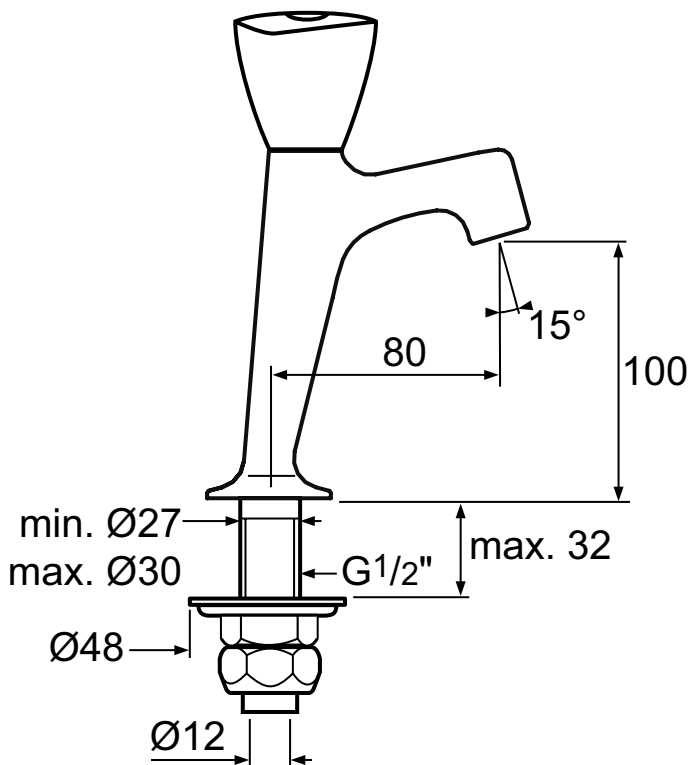

Kleur: AA - Chroom

Meer product details:

Bevestiging:	Bladmontage
Bedieningsmechanisme:	Pilaar
Werkdruk (bar):	3
Debiet (liter):	8.2
Kraangaten:	1
Netto gewicht (kg):	0.51
Materiaal:	Messing verchroomd

Ideal Standard

Toiletkranen

Venlo Nimbus II project

VENLO

Artikelnummer: F3150AA

Toiletkraan hoog eco

Venlo Nimbus II Project toiletkraan eco. Koud. Hoog. Vaste uitloop. Straalregelaar ingebouwd. Sprong 80 mm. Hoogte uitloop 100 mm. Eco bovendeel. Koppeling 12 mm.

Kleur: AA - Chroom

Meer product details:

Bevestiging:	Bladmontage
Bedieningsmechanisme:	Pilaar
Werkdruk (bar):	3
Debiet (liter):	8.7
Kraangaten:	1
Netto gewicht (kg):	0.66
Materiaal:	Messing verchroomd

Ideal Standard

Kleur: AA - Chroom

Kenmerken:

- Top Fix
- Swivel spout

Meer product details:

Bevestiging:	Bladmontage
Bedieningsmechanisme:	Tweegreeps
Werkdruk (bar):	3
Debiet (liter):	7.5
Kraangaten:	2
Netto gewicht (kg):	0.93
Materiaal:	Messing verchromd