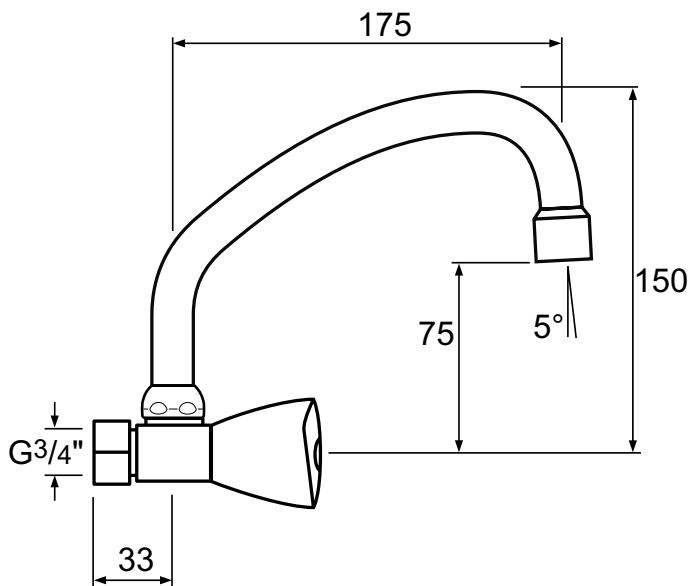

Ideal Standard

Keukenkranen

Venlo Nimbus II project

VENLO

Artikelnummer: F3160AA

Keukenwandmengkraan eco h.o.h 150 mm, bovuitleop

Venlo Nimbus II Project keukenwandmengkraan eco. H.o.h. 150 mm. Draaibare bovuitleop, voorsprong 175 mm. Straalregelaar. Eco bovendelen. Exclusief S-koppelingen en rozetten.

Kleur: AA - Chroom

Kenmerken:

· Swivel spout

Meer product details:

Type:	Keukenwandmengkraan
Bevestiging:	Wandmontage
Bedieningsmechanisme:	Tweegreeps
Werkdruk (bar):	3
Debiet (liter):	8.7
Netto gewicht (kg):	0.98
Materiaal:	Messing verchroomd

Ideal Standard Nederland BV.

Hambakenwetering 3, 5231 DD ,s-Hertogenbosch, Nederland - Tel: +31 (0) 77 355 08 08

Email: idealstandard.nl@idealstandard.com - Web: www.idealstandard.nl