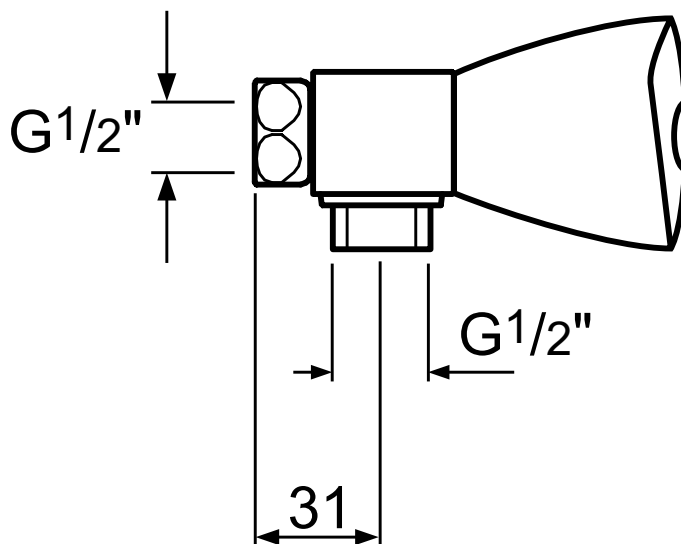

Ideal Standard

Douchemengkranen

Venlo Nimbus II project

VENLO

Artikelnummer: F3155AA

Douchemengkraan eco h.o.h 120 mm

Venlo Nimbus II Project douchemengkraan eco. H.o.h. 120 mm. Aansluiting G1/2". Eco bovendelen. Exclusief S-koppelingen en rozetten.

Kleur: AA - Chroom

Meer product details:

Bevestiging:	Wandmontage
Bedieningsmechanisme:	Tweegreeps
Werkdruk (bar):	3
Debiet (liter):	14.1
Netto gewicht (kg):	0.8
Materiaal:	Messing verchroomd