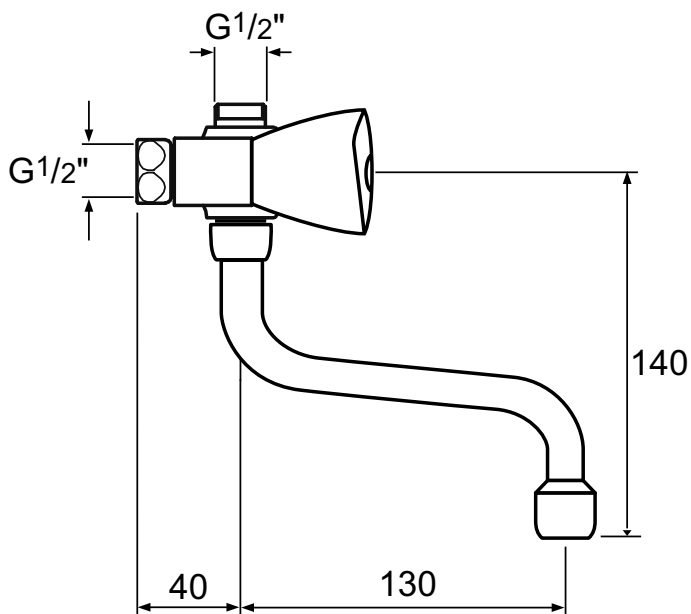

Ideal Standard

Douchemengkranen

Venlo Nimbus II project

VENLO

Artikelnummer: F3157AA

Douchemengkraan eco h.o.h 120 mm, omstelling, onderuitloop

Venlo Nimbus II Project douchemengkraan eco. H.o.h. 120 mm. Draaibare onderuitloop, voorsprong 130 mm. Straalregelaar. Omstelling. Aansluiting G1/2. Eco bovendelen. Exclusief S-koppelingen en rozetten.

Kleur: AA - Chroom

Kenmerken:
· Swivel spout

Meer product details:

Bevestiging:	Wandmontage
Bedieningsmechanisme:	Tweegreeps
Werkdruk (bar):	3
Debiet (liter):	7,6
Netto gewicht (kg):	1,02
Materiaal:	Messing verchroomd

Ideal Standard Nederland BV.

Hambakenwetering 3, 5231 DD ,s-Hertogenbosch, Nederland - Tel: +31 (0) 77 355 08 08

Email: idealstandard.nl@idealstandard.com - Web: www.idealstandard.nl