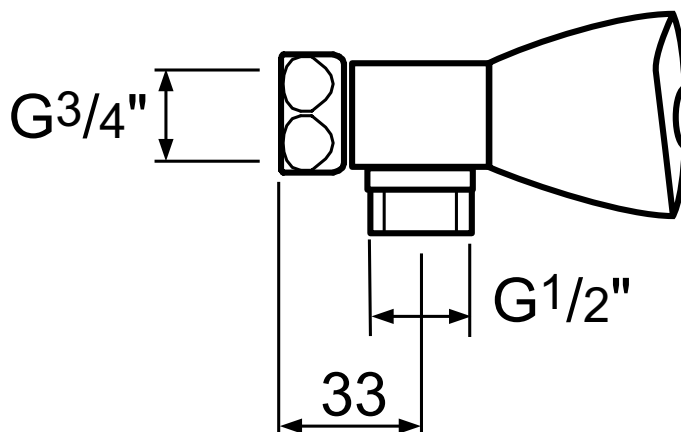

VENLO

Artikelnummer: F3158AA

Douchemengkraan eco h.o.h 150 mm

Venlo Nimbus II Project douchemengkraan eco. H.o.h. 150 mm. G3/4" binnen x G1/2" buiten. Aansluiting G1/2". Eco bovendelen. Exclusief S-koppelingen en rozetten.

Kleur: AA - Chroom

Meer product details:

Bevestiging: Wandmontage
Bedieningsmechanisme: Tweegreeps
Werkdruk (bar): 3
Netto gewicht (kg): 0.7
Materiaal: Messing verchroomd