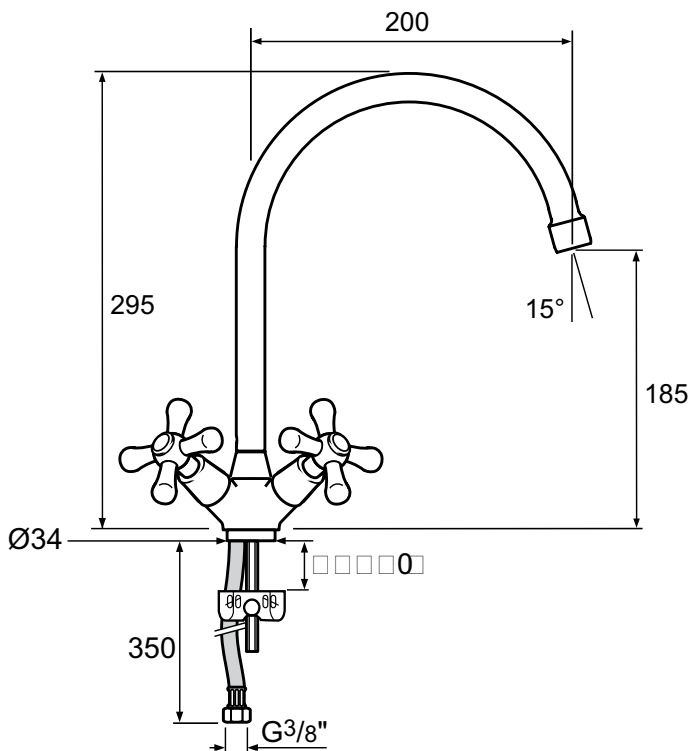

VENLO

Artikelnummer: F3138AA

Keukenmengkraan keramisch, hoge uitloop

Venlo Nimbus II Nostalgisch keukenmengkraan keramisch. Eengats. Hoge draaibare uitloop. Straalregelaar. Sprong 200 mm. Hoogte uitloop 185 mm. Bovenbevestiging (TOP FIX). Keramische bovendelen. Verloopset separaat bestellen.

Kleur: AA - Chroom

Kenmerken:

- Top Fix
- Swivel spout

Meer product details:

Type:	Keukenmengkraan
Bevestiging:	Bladmontage
Bedieningsmechanisme:	Tweegreeps
Werkdruk (bar):	3
Debiet (liter):	7.5
Kraangaten:	1
Netto gewicht (kg):	0.12
Materiaal:	Messing verchroomd