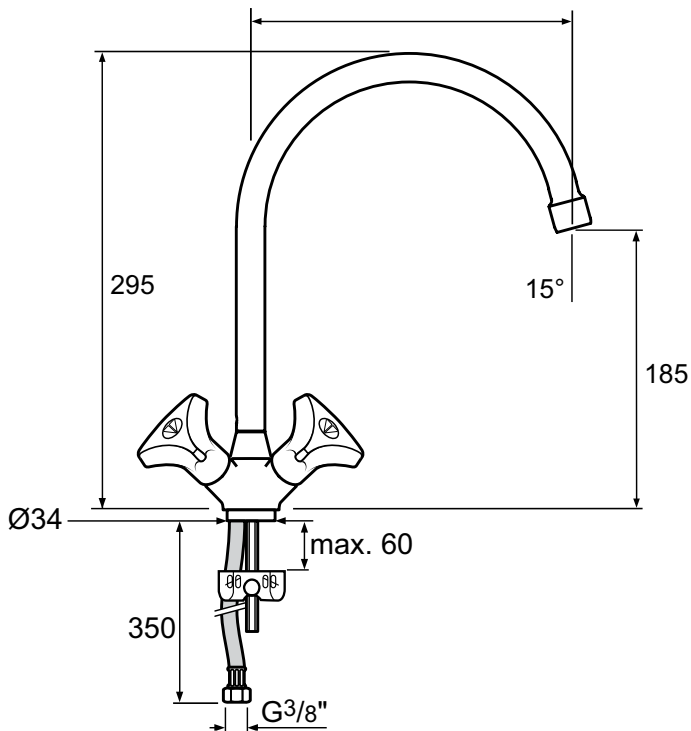

Kleur: AA - Chroom

Kenmerken:

- Top Fix
- Swivel spout

Meer product details:

Bevestiging:	Bladmontage
Bedieningsmechanisme:	Tweegreeps
Werkdruk (bar):	3
Debiet (liter):	7.5
Kraangaten:	2
Netto gewicht (kg):	1.12
Materiaal:	Messing verchromd

Bevestiging:	Wandmontage
Bedieningsmechanisme:	Tweegreeps
Werkdruk (bar):	3
Debiet (liter):	14.1
Netto gewicht (kg):	0.96
Materiaal:	Messing verchroomd

Ideal Standard

Keukenkranen

Venlo Nimbus II comfort

VENLO

Artikelnummer: F3004AA

Keukenmengkraan eco, hoge uitloop

Venlo Nimbus II Comfort keukenmengkraan eco. Eengats. Hoge draaibare uitloop. Straalregelaar. Sprong 200 mm. Hoogte uitloop 185 mm. Bovenbevestiging (TOP FIX). Eco bovendelen. Verloopset separaat bestellen.

Kleur: AA - Chroom

Kenmerken:

- Top Fix
- Swivel spout

Meer product details:

Type:	Keukenmengkraan
Bevestiging:	Bladmontage
Bedieningsmechanisme:	Tweegreeps
Werkdruk (bar):	3
Debiet (liter):	7,5
Kraangaten:	1
Netto gewicht (kg):	1,17
Materiaal:	Messing verchroomd