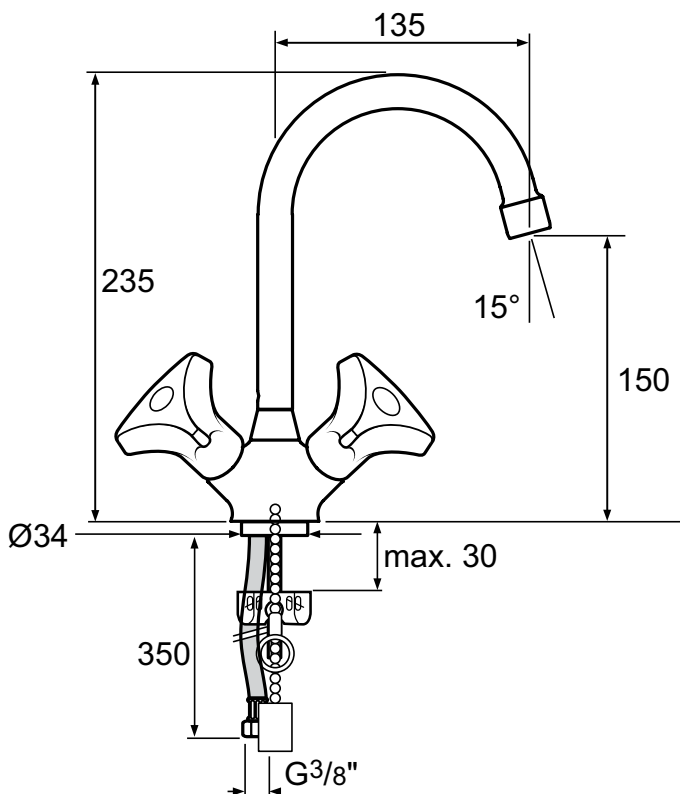

Ideal Standard

Toiletkranen

Venlo Nimbus II comfort

Artikelnummer: F3000AA

Toiletkraan eco

Venlo Nimbus II Comfort toiletkraan eco. Koud. Vaste uitloop. Straalregelaar. Sprong 90 mm. Hoogte uitloop 38 mm. Eco bovendeel. Koppeling 12 mm.

Kleur: AA - Chroom

Meer product details:

Bevestiging:	Bladmontage
Bedieningsmechanisme:	Pilaar
Werkdruk (bar):	3
Debiet (liter):	8.2
Kraangaten:	1
Netto gewicht (kg):	0.61
Materiaal:	Messing verchroomd

Ideal Standard

Wastafelmengkranen

Venlo Nimbus II comfort

VENLO

Artikelnummer: F3003AA

Wastafelmengkraan eco, ketting

Venlo Nimbus II Comfort wastafelmengkraan eco. Eengats. Draaibare uitloop. Straalregelaar. Ketting. Sprong 135 mm. Hoogte uitloop 150 mm. Bovenbevestiging (TOP FIX). Eco bovendelen.

Kleur: AA - Chroom

Kenmerken:

- Top Fix
- Swivel spout

Meer product details:

Bevestiging:	Bladmontage
Bedieningsmechanisme:	Tweegreeps
Werkdruk (bar):	3
Debiet (liter):	7.5
Kraangaten:	2
Netto gewicht (kg):	1.12
Materiaal:	Messing verchromd