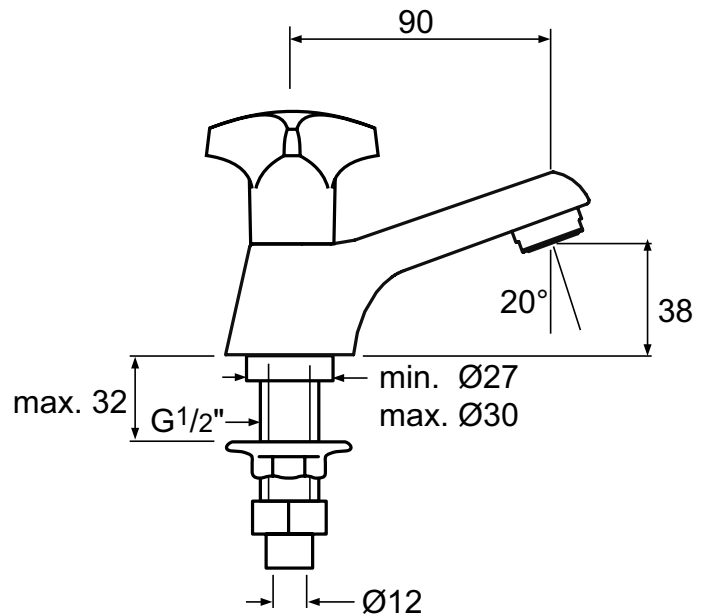

Ideal Standard

Toiletkranen

Venlo Nimbus II comfort

Artikelnummer: F3000AA

Toiletkraan eco

Venlo Nimbus II Comfort toiletkraan eco. Koud. Vaste uitloop. Straalregelaar. Sprong 90 mm. Hoogte uitloop 38 mm. Eco bovendeel. Koppeling 12 mm.

Kleur: AA - Chroom

Meer product details:

Bevestiging:	Bladmontage
Bedieningsmechanisme:	Pilaar
Werkdruk (bar):	3
Debiet (liter):	8.2
Kraangaten:	1
Netto gewicht (kg):	0.61
Materiaal:	Messing verchroomd

Ideal Standard

Wastafelmengkranen

Venlo Nimbus II comfort

VENLO

Artikelnummer: F3003AA

Wastafelmengkraan eco, ketting

Venlo Nimbus II Comfort wastafelmengkraan eco. Eengats. Draaibare uitloop. Straalregelaar. Ketting. Sprong 135 mm. Hoogte uitloop 150 mm. Bovenbevestiging (TOP FIX). Eco bovendelen.

Kleur: AA - Chroom

Kenmerken:

- Top Fix
- Swivel spout

Meer product details:

Bevestiging:	Bladmontage
Bedieningsmechanisme:	Tweegreeps
Werkdruk (bar):	3
Debiet (liter):	7.5
Kraangaten:	2
Netto gewicht (kg):	1.12
Materiaal:	Messing verchromd