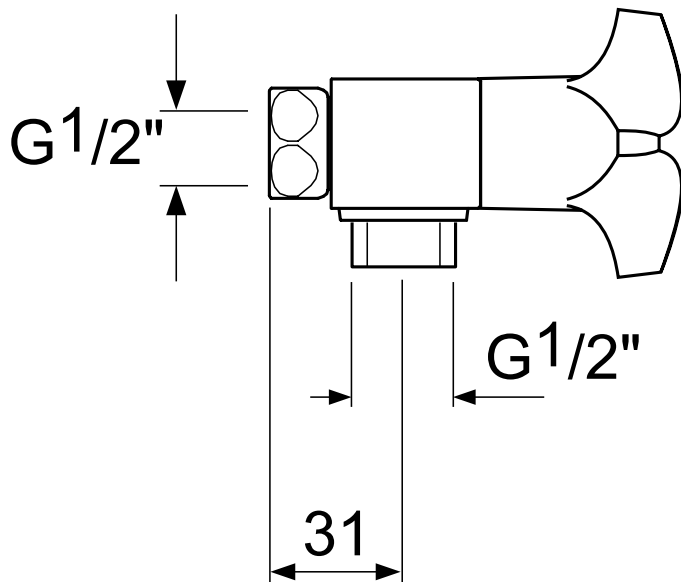

Kleur: AA - Chroom

Meer product details:

Bevestiging:	Bladmontage
Bedieningsmechanisme:	Pilaar
Werkdruk (bar):	3
Debiet (liter):	8.2
Kraangaten:	1
Netto gewicht (kg):	0.61
Materiaal:	Messing verchroomd

Ideal Standard

Kleur: AA - Chroom

Kenmerken:

- Top Fix
- Swivel spout

Meer product details:

Bevestiging:	Bladmontage
Bedieningsmechanisme:	Tweegreeps
Werkdruk (bar):	3
Debiet (liter):	7.5
Kraangaten:	2
Netto gewicht (kg):	1.12
Materiaal:	Messing verchromd

Meer product details:

Bevestiging: Wandmontage
Bedieningsmechanisme: Eengreeps
Netto gewicht (kg): 0.38
Materiaal: Messing verchromd

Ideal Standard

Douchemengkranen

Venlo Nimbus II comfort

VENLO

Artikelnummer: F3005AA