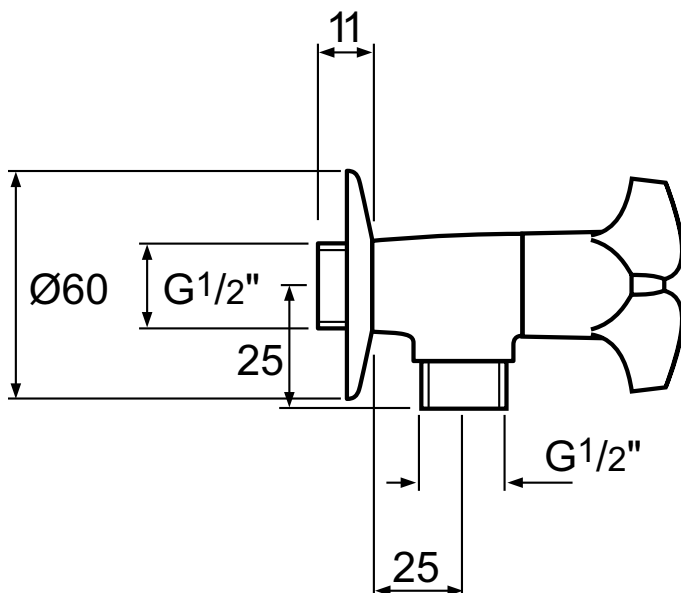

Ideal Standard

Douchemengkranen

Venlo Nimbus II comfort

VENLO

Artikelnummer: F3015AA

Douchekraan eco 1/2"

Venlo Nimbus II Comfort douchekraan eco. Koud / warm.
Aansluiting G1/2". Eco bovendeel.

Kleur: AA - Chroom

Meer product details:

Bevestiging: Wandmontage
Bedieningsmechanisme: Eengreeps
Netto gewicht (kg): 0.38
Materiaal: Messing verchromd