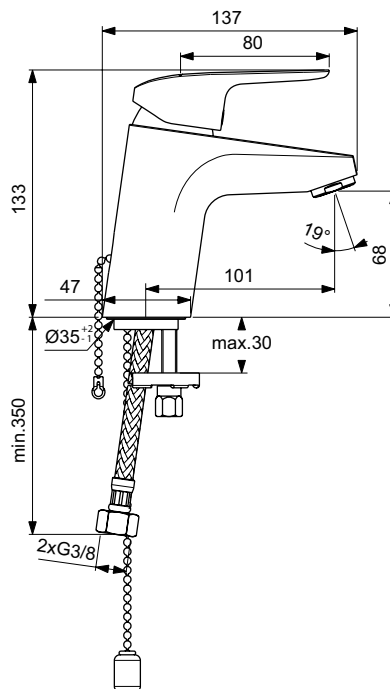

Email: idealstandard.nl@idealstandard.com - Web: www.idealstandard.nl

Ideal Standard

Wastafelmengkranen

Venlo Nimbus Blue

VENLO

Artikelnummer: F2960AA

Wastafelmengkraan 5 l/min, ketting, BlueStart

Venlo Nimbus Blue wastafelmengkraan 5 l/min DN 15 BlueStart. Eengreeps. Eengats. Vaste gegoten uitloop. Straalregelaar. Ketting. Sprong 101 mm. Hoogte uitloop 68 mm. Flexibele aansluitslangen G3/8". Metalen greep met permanente rood/blauw markering. EASY FIX Onderbevestiging. Ø38 mm FirmaFlow™-mengpatroon met keramische schijven. Geïntegreerd vetreservoir. Drukafhankelijke temperatuur instelling. Uithoudingstest EN 817. Geluidsniveau volgens norm DIN 4109, Groep 1. BlueStart uitvoering: Het mengen van het water wordt uitgesteld waardoor er extra energie bespaard wordt. Bij het openen van de kraan met de greep recht naar voren komt er alleen koud water uit de kraan. Dit voorkomt dat de CV-ketel onnodig geactiveerd wordt.