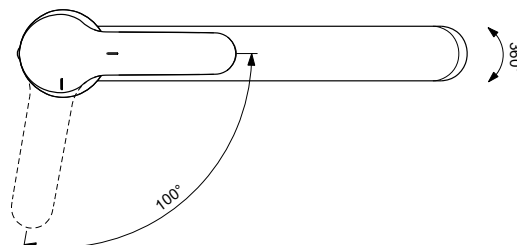

Netto gewicht (kg): 1.58
Materiaal: Messing verchroomd

Kleur: AA - Chroom

Technologie: Blue Technology, FirmaFlow®

Kenmerken:

- Easy Fix
- Blue Start
- Swivel spout Kitchen
- Click Technology
- Water Saving

Meer product details:

Type: Keukenmengkraan
Bevestiging: Bladmontage
Bedieningsmechanisme: Eengreeps
Werkdruk (bar): 3
Debiet (liter): 5
Kraangaten: 1

Ideal Standard Nederland BV.

Hambakenwetering 3, 5231 DD ,s-Hertogenbosch, Nederland - Tel: +31 (0) 77 355 08 08

Email: idealstandard.nl@idealstandard.com - Web: www.idealstandard.nl