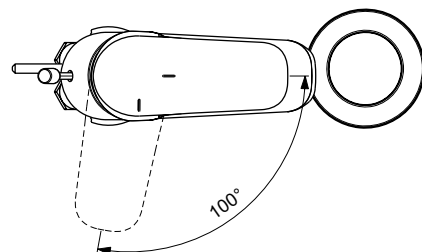

Ideal Standard

Wastafelmengkranen

Venlo Nimbus Blue

VENLO

Artikelnummer: F2959AA

Wastafelmengkraan 5 l/min, waste, BlueStart

Venlo Nimbus Blue wastafelmengkraan 5 l/min DN 15 BlueStart. Eengreeps. Eengats. Vaste gegoten uitloop. Straalregelaar. Treknop en waste G1 1/4". Sprong 101 mm. Hoogte uitloop 68 mm. Flexibele aansluitslangen G3/8". Metalen greep met permanente rood/blauw marking. EASY FIX Onderbevestiging. Ø38 mm FirmaFlow™-mengpatroon met keramische schijven. Geïntegreerd vetreservoir. Drukafhankelijke temperatuur instelling. Uithoudingstest EN 817. Geluidsniveau volgens norm DIN 4109, Groep 1. BlueStart uitvoering: Het mengen van het water wordt uitgesteld waardoor er extra energie bespaard wordt. Bij het openen van de kraan met de greep recht naar voren komt er alleen koud water uit de kraan. Dit voorkomt dat de CV-ketel onnodig geactiveerd wordt.