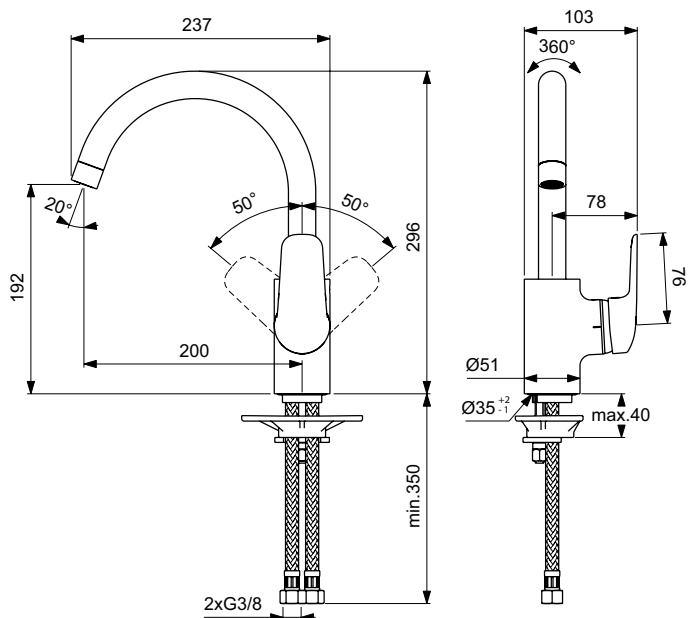

Netto gewicht (kg):

1.53

Materiaal:

Messing verchroomd

Ideal Standard

Keukenkranen

Venlo Nimbus Blue

VENLO