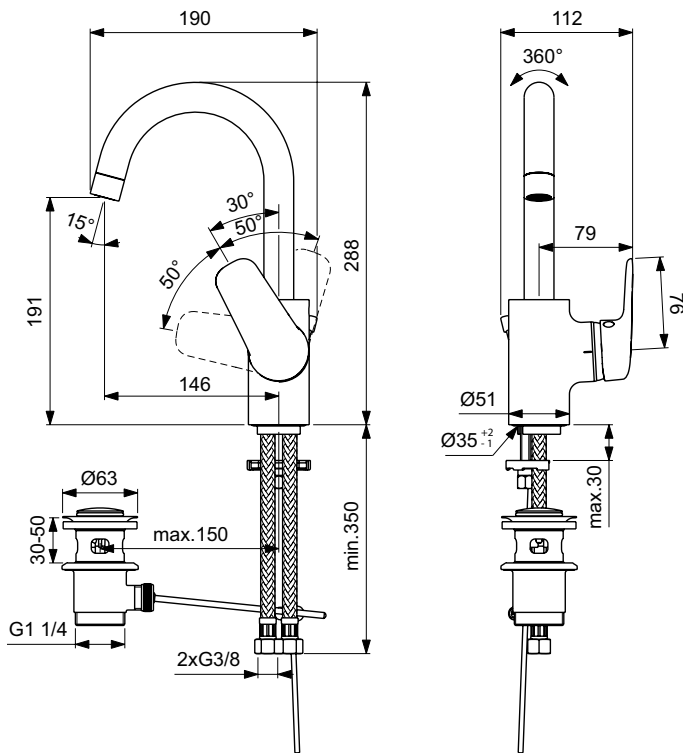

Netto gewicht (kg):

1.55

Materiaal:

Messing verchroomd

Ideal Standard Nederland BV.

Hambakenwetering 3, 5231 DD ,s-Hertogenbosch, Nederland - Tel: +31 (0) 77 355 08 08

Email: idealstandard.nl@idealstandard.com - Web: www.idealstandard.nl

Ideal Standard

Wastafelmengkranen

Venlo Nimbus Blue

VENLO

Artikelnummer: F2962AA

Wastafelmengkraan 5 l/min, hoge uitloop, waste, BlueStart

Venlo Nimbus Blue wastafelmengkraan 5 l/min DN 15 BlueStart met hoge ronde uitloop. Eengreeps. Eengats. Ronde buisuitloop. Straalregelaar. Trekknop en waste G1 1/4". Sprong 146 mm. Hoogte uitloop 191 mm. Flexibele aansluitslangen G3/8". Metalen greep met permanente rood/blauw markering. EASY FIX Onderbevestiging. 40 mm mengpatroon met keramische schijven. Draaibereik mengpatroon 100°. Geïntegreerd vetreservoir. Drukafhankelijke temperatuur instelling. Uithoudingstest EN 817. Geluidsniveau volgens norm DIN 4109, Groep 1. BlueStart uitvoering: Het mengen van het water wordt uitgesteld waardoor er extra energie bespaard wordt. Bij het openen van de kraan met de greep recht naar voren komt er alleen koud water uit de kraan. Dit voorkomt dat de CV-ketel onnodig geactiveerd wordt.