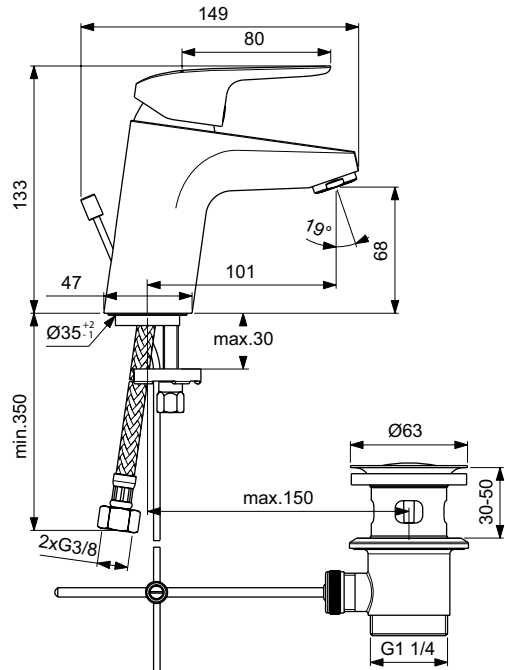

Ideal Standard

Wastafelmengkranen

Venlo Nimbus Blue

VENLO

Artikelnummer: F2959AA

Wastafelmengkraan 5 l/min, waste, BlueStart

Venlo Nimbus Blue wastafelmengkraan 5 l/min DN 15 BlueStart. Eengreeps. Eengats. Vaste gegoten uitloop. Straalregelaar. Treknop en waste G1 1/4". Sprong 101 mm. Hoogte uitloop 68 mm. Flexibele aansluitslangen G3/8". Metalen greep met permanente rood/blauw marking. EASY FIX Onderbevestiging. Ø38 mm FirmaFlow™-mengpatroon met keramische schijven. Geïntegreerd vetreservoir. Drukafhankelijke temperatuur instelling. Uithoudingstest EN 817. Geluidsniveau volgens norm DIN 4109, Groep 1. BlueStart uitvoering: Het mengen van het water wordt uitgesteld waardoor er extra energie bespaard wordt. Bij het openen van de kraan met de greep recht naar voren komt er alleen koud water uit de kraan. Dit voorkomt dat de CV-ketel onnodig geactiveerd wordt.