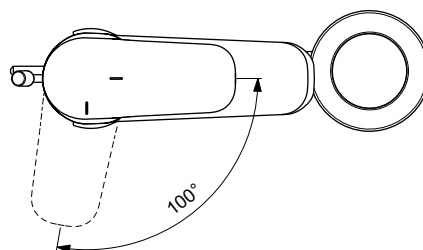

Netto gewicht (kg):

1.55

Materiaal:

Messing verchroomd

Ideal Standard Nederland BV.

Hambakenwetering 3, 5231 DD ,s-Hertogenbosch, Nederland - Tel: +31 (0) 77 355 08 08

Email: idealstandard.nl@idealstandard.com - Web: www.idealstandard.nl