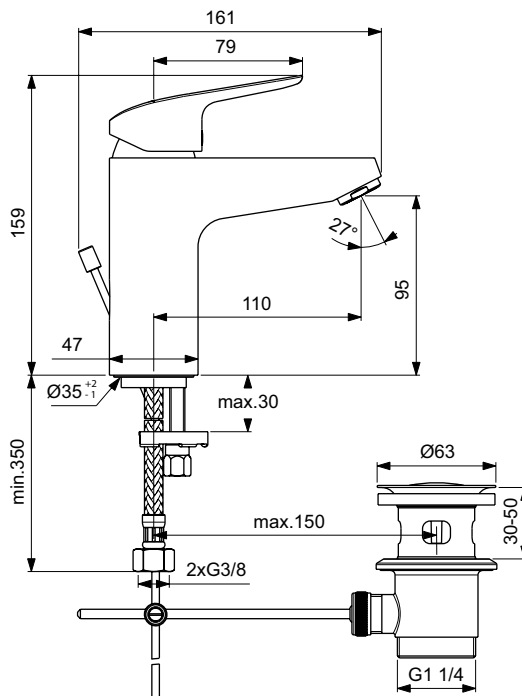

Netto gewicht (kg):

1.55

Materiaal:

Messing verchroomd

Ideal Standard Nederland BV.

Hambakenwetering 3, 5231 DD ,s-Hertogenbosch, Nederland - Tel: +31 (0) 77 355 08 08

Email: idealstandard.nl@idealstandard.com - Web: www.idealstandard.nl