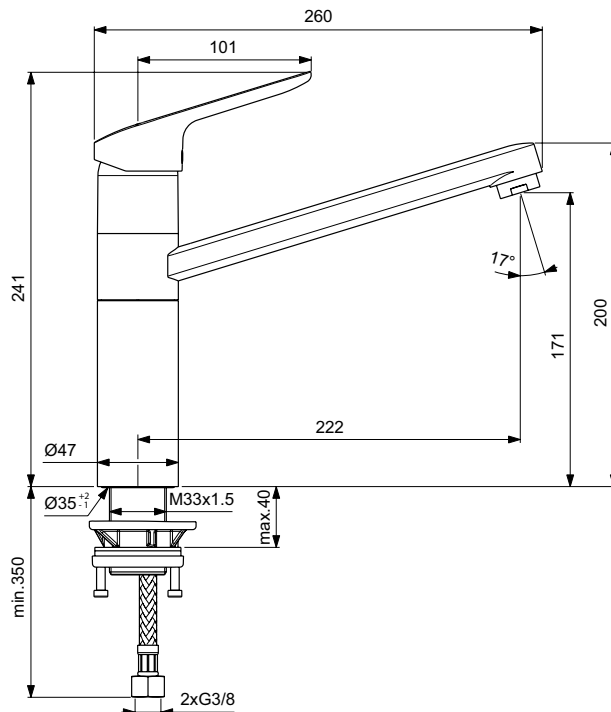

Netto gewicht (kg): 1.58
Materiaal: Messing verchroomd

Kleur: AA - Chroom

Technologie: Blue Technology, FirmaFlow®

Kenmerken:

- Easy Fix
- Blue Start
- Swivel spout Kitchen
- Click Technology
- Water Saving

Meer product details:

Type: Keukenmengkraan
Bevestiging: Bladmontage
Bedieningsmechanisme: Eengreeps
Werkdruk (bar): 3
Debiet (liter): 5
Kraangaten: 1

Ideal Standard Nederland BV.

Hambakenwetering 3, 5231 DD ,s-Hertogenbosch, Nederland - Tel: +31 (0) 77 355 08 08

Email: idealstandard.nl@idealstandard.com - Web: www.idealstandard.nl