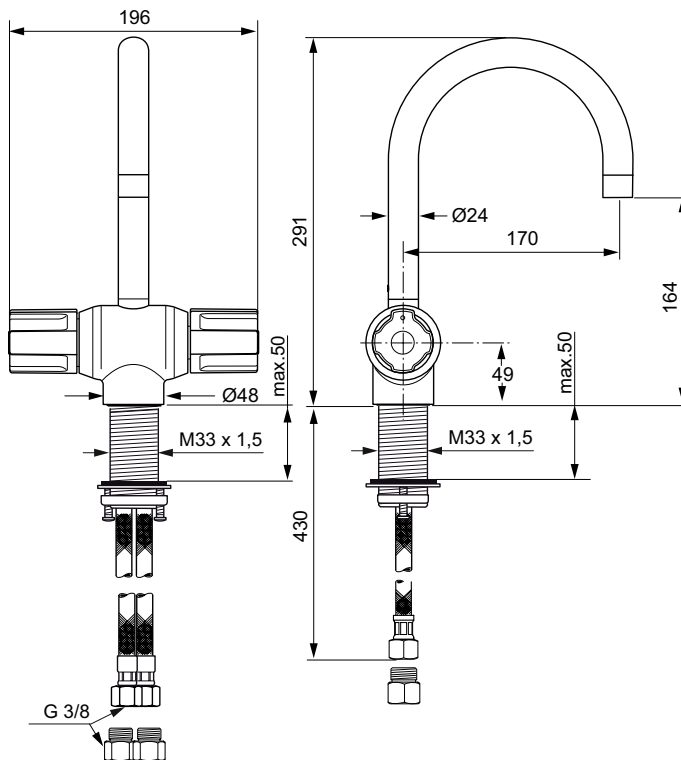

Kleur: AA - Chroom

**Kenmerken:**

- Swivel spout
- Thermal disinfection feature
- Temperature limit stop

**Meer product details:**

Type:	Wastafelmengkraan
Bevestiging:	Bladmontage
Bedieningsmechanisme:	Thermostatisch
Werkdruk (bar):	3
Netto gewicht (kg):	2.86
Materiaal:	Messing verchroomd