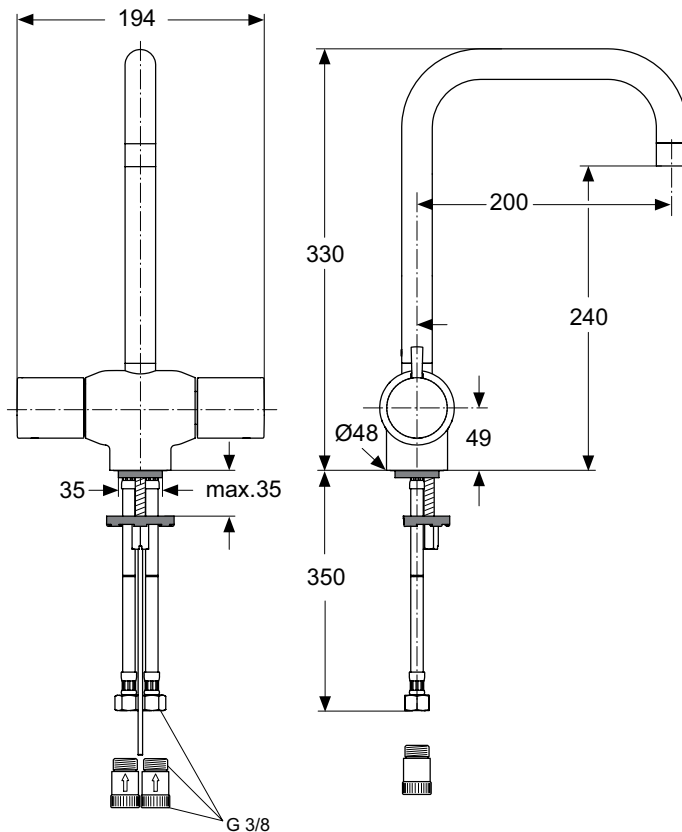

VENLO

Artikelnummer: A5545AA

Keukenthermostaat, draaibare uitloop

Venlo Medical Therm new keukenthermostaat DN 15. Eengats. Draaibare uitloop. Terugslagklep. Geschikt voor thermische desinfectie. Metalen grepen met permanente rood/blauw markering. Thermostatisch waspatroon. Mengpatroon met keramische schijven. Temperatuurinstelling met extra temperatuurbegrenzing (kinderveiligheid). Geluidsniveau volgens norm DIN 4109, Groep 1.

Kleur: AA - Chroom

Kenmerken:

- Swivel spout
- Thermal disinfection feature
- Temperature limit stop

Meer product details:

Type:	Keukenmengkraan
Bevestiging:	Bladmontage
Bedieningsmechanisme:	Thermostatisch
Werkdruk (bar):	3
Kraangaten:	1
Netto gewicht (kg):	2.86
Materiaal:	Messing verchroomd