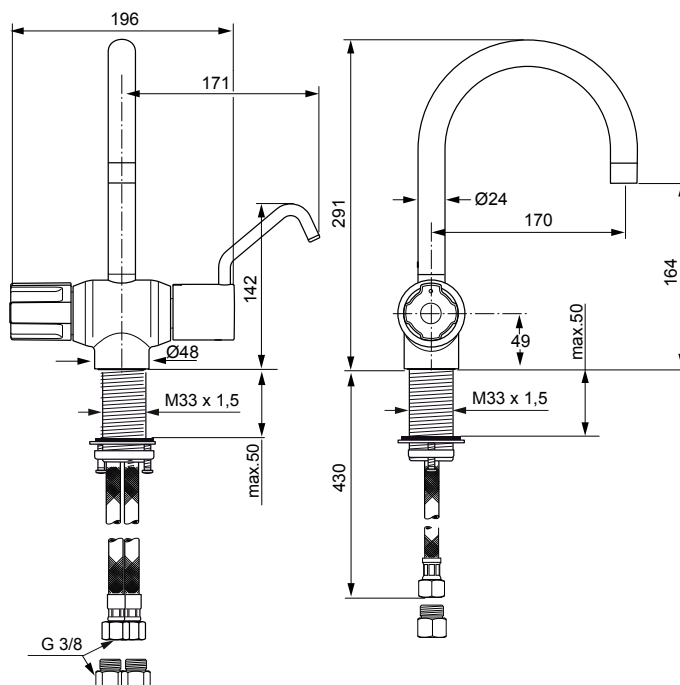

Kleur: AA - Chroom

**Kenmerken:**

- Swivel spout
- Thermal disinfection feature
- Temperature limit stop

**Meer product details:**

Type:	Wastafelmengkraan
Bevestiging:	Bladmontage
Bedieningsmechanisme:	Thermostatisch
Werkdruk (bar):	3
Netto gewicht (kg):	2.86
Materiaal:	Messing verchroomd