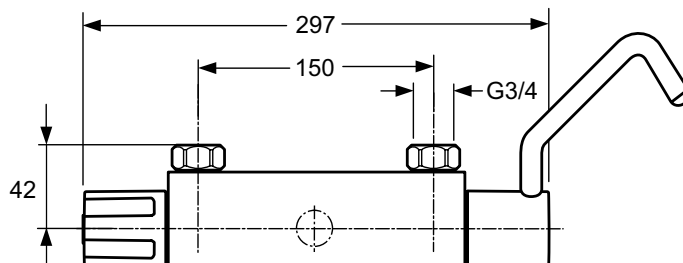

Artikelnummer: A5549AA

Douchethermostaat, haak, zonder S-koppelingen en rozetten

Venlo Medical Therm douchethermostaat DN 15. H.o.h. 150 mm. Terugslagklep. Geschikt voor thermische desinfectie. Metalen grepen met haak en permanente rood/blauw markering. Cool Body. Thermostatisch waspatroon. Mengpatroon met keramische schijven. Temperatuurinstelling met extra temperatuurbegrenzing (kinderveiligheid). Exclusief S-koppelingen en rozetten. Geluidsniveau volgens norm DIN 4109, Groep 1.

Kleur: AA - Chroom

Kenmerken:

- Cool body
- Temperature limit Stop

Meer product details:

Bevestiging:	Wandmontage
Bedieningsmechanisme:	Thermostatisch
Werkdruk (bar):	3
Debiet (liter):	23
Netto gewicht (kg):	2.4
Materiaal:	Messing verchroomd