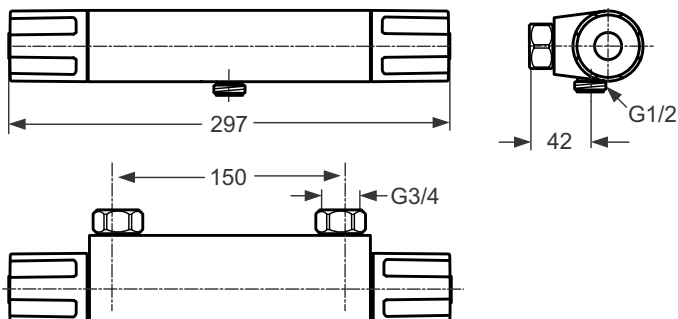

Kleur: AA - Chroom

**Kenmerken:**

- Swivel spout
- Thermal disinfection feature
- Temperature limit stop

**Meer product details:**

Type:	Wastafelmengkraan
Bevestiging:	Bladmontage
Bedieningsmechanisme:	Thermostatisch
Werkdruk (bar):	3
Netto gewicht (kg):	2.86
Materiaal:	Messing verchroomd