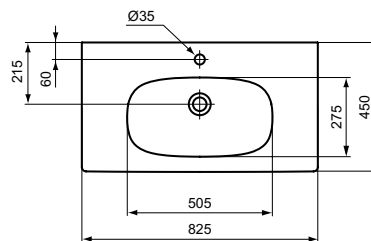

Wastafels

Tesi

Artikelnummer: T350901

Wastafel 825 mm, kraangat, overloop

Tesi wastafel 825 mm van keramiek. Voldoet aan norm DIN EN 31 en DIN EN 14688. 1 kraangat midden doorgestoken. Met overloop. Bevestiging met 2 schroeven M10 x 140 mm (K710767). Exclusief bevestigingsmateriaal.

Kleur: 01 - Wit

Meer product details:

Type:	Wastafel of afdekblad
Bevestiging:	Wandmontage
Kraangaten:	1
Netto gewicht (kg):	17,6
Materiaal:	Keramiek
Hoogte (mm):	165
Breedte (mm):	825
Diepte (mm):	450
Vorm:	Rechthoekig