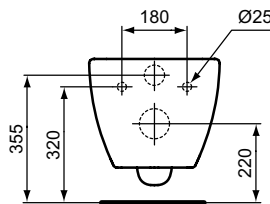

Potten

Tesi

Artikelnummer: **T350301**

Wandcloset randloos

Tesi wandcloset randloos 530 mm van keramiek. Voldoet aan norm DIN EN 33 en DIN EN 997. Diepspoel. Blinde bevestiging. Randloos. Geschikt voor spoeling vanaf 4,5 liter. Inclusief bevestigingsset (TT0299327) voor blinde bevestiging. Exclusief closetzitting.

Kleur: 01 - Wit

Meer product details:

Bevestiging:	Wandmontage
Netto gewicht (kg):	22
Hoogte (mm):	350
Breedte (mm):	360
Diepte (mm):	530