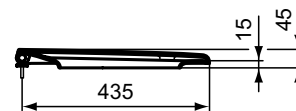

Zittingen

Tesi

Artikelnummer: T353001

Zitting en deksel

Tesi zitting en deksel.

Kleur: 01 - Wit

Meer product details:

Type:	Closetzitting
Netto gewicht (kg):	2.2
Materiaal:	Kunststof
Scharniermechanisme:	Normale sluiting
Vorm:	Gebogen