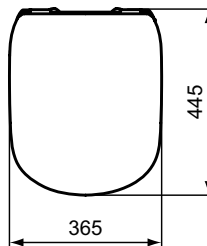

Zittingen

Tesi

Artikelnummer: T352701

Zitting en deksel dun softclosing

Tesi zitting en deksel dun softclosing.

Kleur: 01 - Wit

Kenmerken:

- Soft Close Seat Single
- Thin seat
- Easy Take Off

Meer product details:

Type:	Closetzitting
Netto gewicht (kg):	2.2
Materiaal:	Kunststof
Designer:	Studio Levien
Hoogte (mm):	460
Breedte (mm):	385
Diepte (mm):	50
Scharniermechanisme:	Softclose sluiting
Vorm:	Gebogen
Bevestiging:	Top fixing hinges