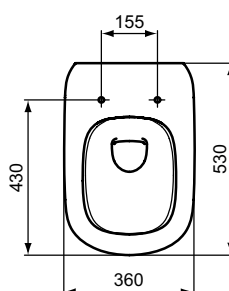

Potten

Tesi

Artikelnummer: **T350301**

Wandcloset randloos

Tesi wandcloset randloos 530 mm van keramiek. Voldoet aan norm DIN EN 33 en DIN EN 997. Diepspoel. Blinde bevestiging. Randloos. Geschikt voor spoeling vanaf 4,5 liter. Inclusief bevestigingsset (TT0299327) voor blinde bevestiging. Exclusief closetzitting.

Kleur: 01 - Wit

Meer product details:

Bevestiging:	Wandmontage
Netto gewicht (kg):	22
Hoogte (mm):	350
Breedte (mm):	360
Diepte (mm):	530