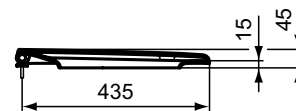

Artikelnummer: T352901

Zitting en deksel softclosing

Tesi zitting en deksel softclosing.

Kleur: 01 - Wit

Meer product details:

Type:	Closetzitting
Netto gewicht (kg):	2.2
Materiaal:	Kunststof
Scharniermechanisme:	Softclose sluiting
Vorm:	Gebogen