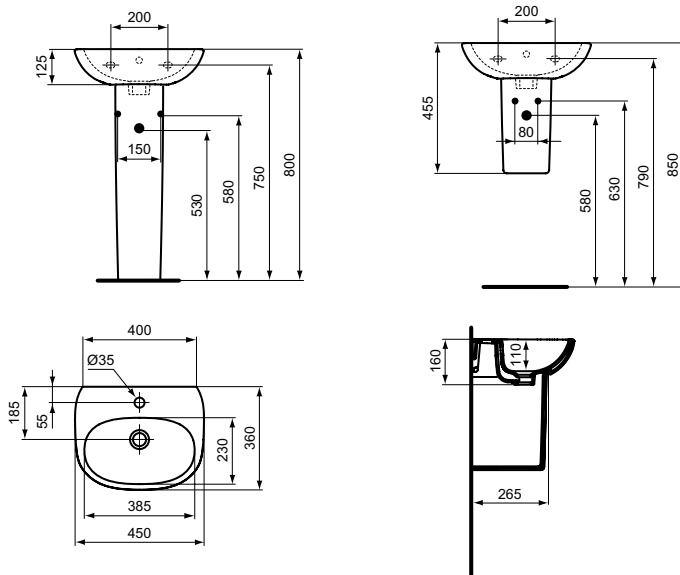

Artikelnummer: T352401

Fontein 450 mm, kraangat, overloop

Tesi fontein 450 mm van keramiek. Voldoet aan norm DIN EN 31 en DIN EN 14688. 1 kraangat midden doorgestoken. Met overloop. Bevestiging met 2 schroeven M10 x 140 mm (K710767). Exclusief bevestigingsmateriaal.

Kleur: 01 - Wit

Meer product details:

Type:	Fontein
Bevestiging:	Wandmontage
Kraangaten:	1
Netto gewicht (kg):	9
Hoogte (mm):	160
Breedte (mm):	450
Diepte (mm):	360