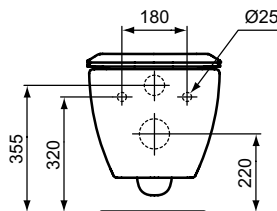

Artikelnummer: T355101

Wandcloset randloos PACK, softclosing

Tesi wandcloset randloos PACK van keramiek. Voldoet aan norm DIN EN 997. Diepspoel. Blinde bevestiging. Randloos. Geschikt voor spoeling vanaf 4,5 liter. Inclusief bevestigingsset (TT0299327) voor blinde bevestiging. Inclusief zitting en deksel dun softclosing (easy take-off).

Kleur: 01 - Wit

Meer product details:

Bevestiging: Wandmontage
Netto gewicht (kg): 25.7
Scharniermechanisme: Softclose sluiting
Verpakkingselementen: Toilet+Zitting