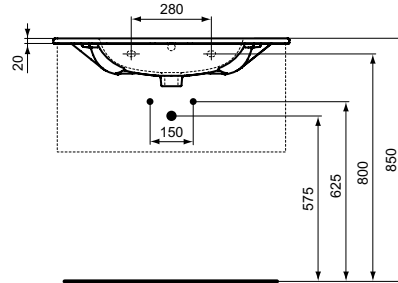

Wastafels

Tesi

Artikelnummer: T350901

Wastafel 825 mm, kraangat, overloop

Tesi wastafel 825 mm van keramiek. Voldoet aan norm DIN EN 31 en DIN EN 14688. 1 kraangat midden doorgestoken. Met overloop. Bevestiging met 2 schroeven M10 x 140 mm (K710767). Exclusief bevestigingsmateriaal.

Kleur: 01 - Wit

Meer product details:

Type:	Wastafel of afdekblad
Bevestiging:	Wandmontage
Kraangaten:	1
Netto gewicht (kg):	17,6
Materiaal:	Keramiek
Hoogte (mm):	165
Breedte (mm):	825
Diepte (mm):	450
Vorm:	Rechthoekig