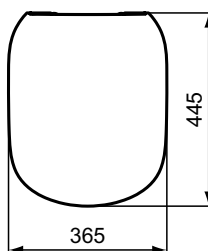

Artikelnummer: T352901

Zitting en deksel softclosing

Tesi zitting en deksel softclosing.

Kleur: 01 - Wit

Meer product details:

Type:	Closetzitting
Netto gewicht (kg):	2.2
Materiaal:	Kunststof
Scharniermechanisme:	Softclose sluiting
Vorm:	Gebogen