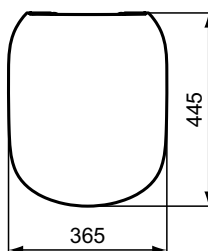

Zittingen

Tesi

Artikelnummer: T353001

Zitting en deksel

Tesi zitting en deksel.

Kleur: 01 - Wit

Meer product details:

Type:	Closetzitting
Netto gewicht (kg):	2.2
Materiaal:	Kunststof
Scharniermechanisme:	Normale sluiting
Vorm:	Gebogen