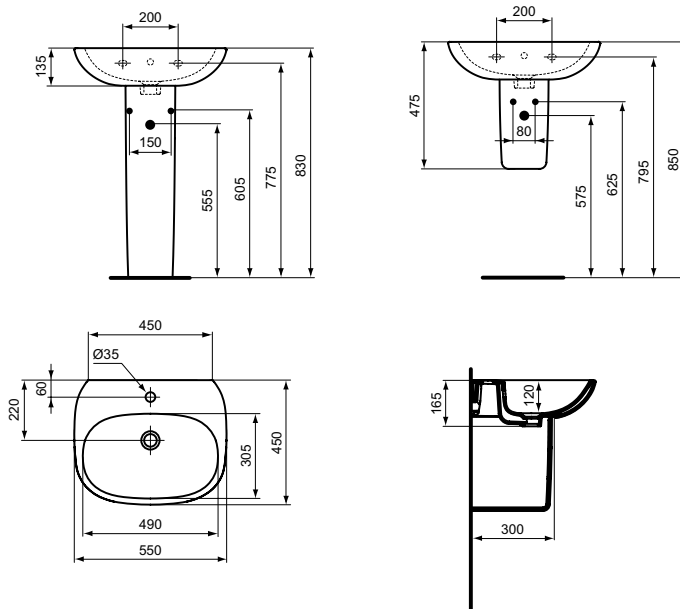

Ideal Standard

Wastafels

Tesi

Artikelnummer: T352301

Wastafel 550 mm, kraangat, overloop

Tesi wastafel 550 mm van keramiek. Voldoet aan norm DIN EN 31 en DIN EN 14688. 1 kraangat midden doorgestoken. Met overloop. Bevestiging met 2 schroeven M10 x 140 mm (K710767). Exclusief bevestigingsmateriaal.

Kleur: 01 - Wit

Meer product details:

Type:	Wandhangend / zuil of sifonkap
Bevestiging:	Wandmontage
Kraangaten:	1
Netto gewicht (kg):	14,4
Hoogte (mm):	165
Breedte (mm):	550
Diepte (mm):	450