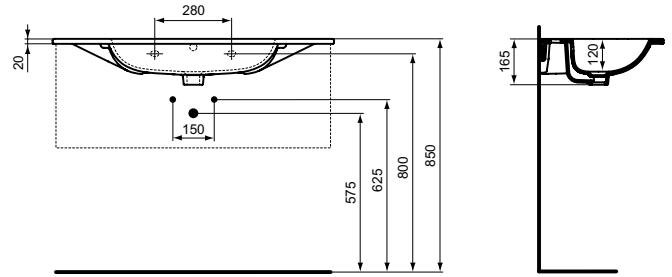

Ideal Standard

Wastafels

Tesi

Artikelnummer: T350801

Wastafel 1025 mm, kraangat, overloop

Tesi wastafel 1025 mm van keramiek. Voldoet aan norm DIN EN 31 en DIN EN 14688. 1 kraangat midden doorgestoken. Met overloop. Bevestiging met 2 schroeven M10 x 140 mm (K710767). Exclusief bevestigingsmateriaal.

Kleur: 01 - Wit

Meer product details:

Type:	Wastafel of afdekblad
Bevestiging:	Wandmontage
Kraangaten:	1
Netto gewicht (kg):	21,4
Materiaal:	Keramiek
Hoogte (mm):	165
Breedte (mm):	1025
Diepte (mm):	450
Vorm:	Rechthoekig