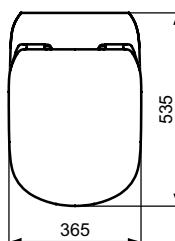

Ideal Standard

Toilet Packs

Tesi

Artikelnummer: **T354601**

Wandcloset AquaBlade® PACK, softclosing

Tesi wandcloset AquaBlade® PACK van keramiek. Voldoet aan norm DIN EN 997. Diepspoel. Blinde bevestiging. Met AquaBlade® waterval spoelsysteem. Geschikt voor spoeling vanaf 4,5 Liter. Inclusief bevestigingsset (TT0299327) voor blinde bevestiging. Inclusief zitting en deksel dun softclosing (easy take off).

Kleur: 01 - Wit

Technologie: AquaBlade®

Kenmerken:

- Soft Close Seat Single
- Thin seat
- Easy Take Off

Meer product details:

Bevestiging:	Wandmontage
Netto gewicht (kg):	26.5
Materiaal:	Keramik
Hoogte (mm):	337
Breedte (mm):	360
Diepte (mm):	530
Scharniermechanisme:	Softclose sluiting
Verpakkingselementen:	Toilet+Zitting
Vorm:	Gebogen

Ideal Standard Nederland BV.

Hambakenwetering 3, 5231 DD ,s-Hertogenbosch, Nederland - Tel: +31 (0) 77 355 08 08

Email: idealstandard.nl@idealstandard.com - Web: www.idealstandard.nl