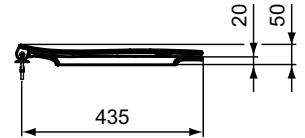

Zittingen

Tesi

Artikelnummer: T352801

Zitting en deksel dun

Tesi zitting en deksel dun.

Kleur: 01 - Wit

Kenmerken:

· Thin seat

Meer product details:

Type:	Closetzitting
Netto gewicht (kg):	2.2
Materiaal:	Kunststof
Designer:	Studio Levien
Hoogte (mm):	460
Breedte (mm):	385
Diepte (mm):	50
Scharniermechanisme:	Normale sluiting
Vorm:	Gebogen
Bevestiging:	Top fixing hinges