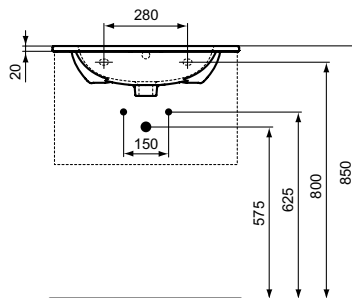

Wastafels

Tesi

Artikelnummer: T351001

Wastafel 625 mm, kraangat, overloop

Tesi wastafel 625 mm van keramiek. Voldoet aan norm DIN EN 31 en DIN EN 14688. 1 kraangat midden doorgestoken. Met overloop. Bevestiging met 2 schroeven M10 x 140 mm (K710767). Exclusief bevestigingsmateriaal.

Kleur: 01 - Wit

Meer product details:

Type:	Wastafel of afdekblad
Bevestiging:	Wandmontage
Kraangaten:	1
Netto gewicht (kg):	13,4
Materiaal:	Keramiek
Hoogte (mm):	165
Breedte (mm):	625
Diepte (mm):	450
Vorm:	Rechthoekig