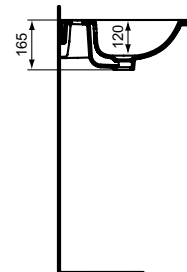

Wastafels

Tesi

Artikelnummer: T351001

Wastafel 625 mm, kraangat, overloop

Tesi wastafel 625 mm van keramiek. Voldoet aan norm DIN EN 31 en DIN EN 14688. 1 kraangat midden doorgestoken. Met overloop. Bevestiging met 2 schroeven M10 x 140 mm (K710767). Exclusief bevestigingsmateriaal.

Kleur: 01 - Wit

Meer product details:

Type:	Wastafel of afdekblad
Bevestiging:	Wandmontage
Kraangaten:	1
Netto gewicht (kg):	13,4
Materiaal:	Keramiek
Hoogte (mm):	165
Breedte (mm):	625
Diepte (mm):	450
Vorm:	Rechthoekig