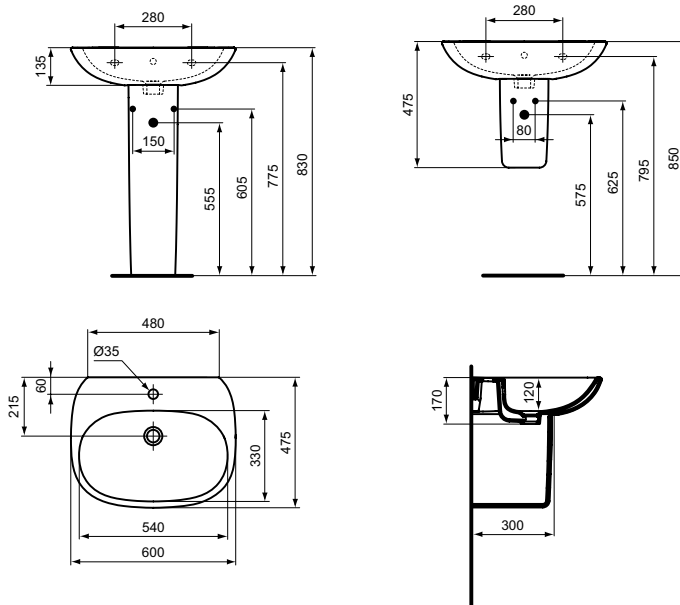

Wastafels

Tesi

Artikelnummer: T352201

Wastafel 600 mm, kraangat, overloop

Tesi wastafel 600 mm van keramiek. Voldoet aan norm DIN EN 31 en DIN EN 14688. 1 kraangat midden doorgestoken. Met overloop. Bevestiging met 2 schroeven M10 x 140 mm (K710767). Exclusief bevestigingsmateriaal.

Kleur: 01 - Wit

Meer product details:

Type:	Wandhangend / zuil of sifonkap
Bevestiging:	Wandmontage
Kraangaten:	1
Netto gewicht (kg):	15.8
Hoogte (mm):	170
Breedte (mm):	600
Diepte (mm):	475