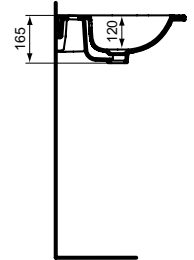

Wastafels

Tesi

Artikelnummer: T350901

Wastafel 825 mm, kraangat, overloop

Tesi wastafel 825 mm van keramiek. Voldoet aan norm DIN EN 31 en DIN EN 14688. 1 kraangat midden doorgestoken. Met overloop. Bevestiging met 2 schroeven M10 x 140 mm (K710767). Exclusief bevestigingsmateriaal.

Kleur: 01 - Wit

Meer product details:

Type:	Wastafel of afdekblad
Bevestiging:	Wandmontage
Kraangaten:	1
Netto gewicht (kg):	17,6
Materiaal:	Keramiek
Hoogte (mm):	165
Breedte (mm):	825
Diepte (mm):	450
Vorm:	Rechthoekig