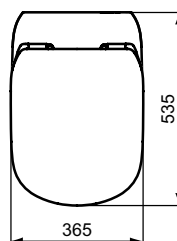

Artikelnummer: T355101

Wandcloset randloos PACK, softclosing

Tesi wandcloset randloos PACK van keramiek. Voldoet aan norm DIN EN 997. Diepspoel. Blinde bevestiging. Randloos. Geschikt voor spoeling vanaf 4,5 liter. Inclusief bevestigingsset (TT0299327) voor blinde bevestiging. Inclusief zitting en deksel dun softclosing (easy take-off).

Kleur: 01 - Wit

Meer product details:

Bevestiging: Wandmontage
Netto gewicht (kg): 25.7
Scharniermechanisme: Softclose sluiting
Verpakkingselementen: Toilet+Zitting