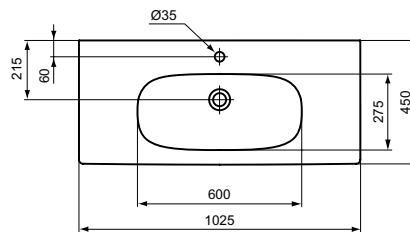

Ideal Standard

Wastafels

Tesi

Artikelnummer: T350801

Wastafel 1025 mm, kraangat, overloop

Tesi wastafel 1025 mm van keramiek. Voldoet aan norm DIN EN 31 en DIN EN 14688. 1 kraangat midden doorgestoken. Met overloop. Bevestiging met 2 schroeven M10 x 140 mm (K710767). Exclusief bevestigingsmateriaal.

Kleur: 01 - Wit

Meer product details:

Type:	Wastafel of afdekblad
Bevestiging:	Wandmontage
Kraangaten:	1
Netto gewicht (kg):	21,4
Materiaal:	Keramiek
Hoogte (mm):	165
Breedte (mm):	1025
Diepte (mm):	450
Vorm:	Rechthoekig