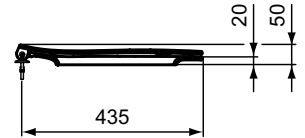

Zittingen

Tesi

Artikelnummer: T352701

Zitting en deksel dun softclosing

Tesi zitting en deksel dun softclosing.

Kleur: 01 - Wit

Kenmerken:

- Soft Close Seat Single
- Thin seat
- Easy Take Off

Meer product details:

Type:	Closetzitting
Netto gewicht (kg):	2.2
Materiaal:	Kunststof
Designer:	Studio Levien
Hoogte (mm):	460
Breedte (mm):	385
Diepte (mm):	50
Scharniermechanisme:	Softclose sluiting
Vorm:	Gebogen
Bevestiging:	Top fixing hinges