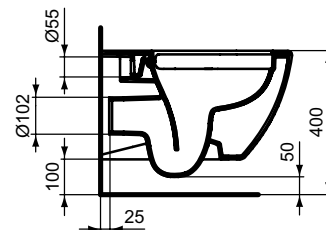

Potten

Tesi

Artikelnummer: **T350301**

Wandcloset randloos

Tesi wandcloset randloos 530 mm van keramiek. Voldoet aan norm DIN EN 33 en DIN EN 997. Diepspoel. Blinde bevestiging. Randloos. Geschikt voor spoeling vanaf 4,5 liter. Inclusief bevestigingsset (TT0299327) voor blinde bevestiging. Exclusief closetzitting.

Kleur: 01 - Wit

Meer product details:

Bevestiging:	Wandmontage
Netto gewicht (kg):	22
Hoogte (mm):	350
Breedte (mm):	360
Diepte (mm):	530