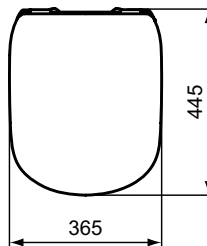

Zittingen

Tesi

Artikelnummer: T352801

Zitting en deksel dun

Tesi zitting en deksel dun.

Kleur: 01 - Wit

Kenmerken:

· Thin seat

Meer product details:

Type:	Closetzitting
Netto gewicht (kg):	2.2
Materiaal:	Kunststof
Designer:	Studio Levien
Hoogte (mm):	460
Breedte (mm):	385
Diepte (mm):	50
Scharniermechanisme:	Normale sluiting
Vorm:	Gebogen
Bevestiging:	Top fixing hinges