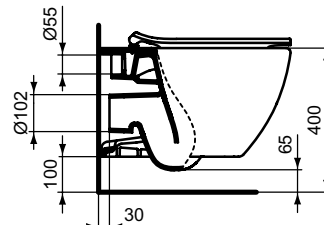

Ideal Standard

Toilet Packs

Tesi

Artikelnummer: **T354601**

Wandcloset AquaBlade® PACK, softclosing

Tesi wandcloset AquaBlade® PACK van keramiek. Voldoet aan norm DIN EN 997. Diepspoel. Blinde bevestiging. Met AquaBlade® waterval spoelsysteem. Geschikt voor spoeling vanaf 4,5 Liter. Inclusief bevestigingsset (TT0299327) voor blinde bevestiging. Inclusief zitting en deksel dun softclosing (easy take off).

Kleur: 01 - Wit

Technologie: AquaBlade®

Kenmerken:

- Soft Close Seat Single
- Thin seat
- Easy Take Off

Meer product details:

Bevestiging:	Wandmontage
Netto gewicht (kg):	26.5
Materiaal:	Keramik
Hoogte (mm):	337
Breedte (mm):	360
Diepte (mm):	530
Scharniermechanisme:	Softclose sluiting
Verpakkingselementen:	Toilet+Zitting
Vorm:	Gebogen

Ideal Standard Nederland BV.

Hambakenwetering 3, 5231 DD ,s-Hertogenbosch, Nederland - Tel: +31 (0) 77 355 08 08

Email: idealstandard.nl@idealstandard.com - Web: www.idealstandard.nl