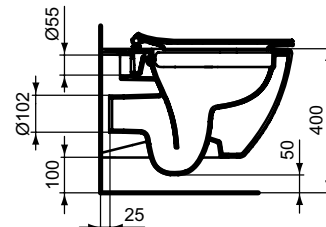

Artikelnummer: T355101

Wandcloset randloos PACK, softclosing

Tesi wandcloset randloos PACK van keramiek. Voldoet aan norm DIN EN 997. Diepspoel. Blinde bevestiging. Randloos. Geschikt voor spoeling vanaf 4,5 liter. Inclusief bevestigingsset (TT0299327) voor blinde bevestiging. Inclusief zitting en deksel dun softclosing (easy take-off).

Kleur: 01 - Wit

Meer product details:

Bevestiging: Wandmontage
Netto gewicht (kg): 25.7
Scharniermechanisme: Softclose sluiting
Verpakkingselementen: Toilet+Zitting