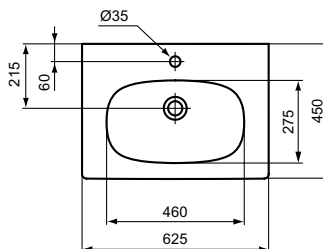

Wastafels

Tesi

Artikelnummer: T351001

Wastafel 625 mm, kraangat, overloop

Tesi wastafel 625 mm van keramiek. Voldoet aan norm DIN EN 31 en DIN EN 14688. 1 kraangat midden doorgestoken. Met overloop. Bevestiging met 2 schroeven M10 x 140 mm (K710767). Exclusief bevestigingsmateriaal.

Kleur: 01 - Wit

Meer product details:

Type:	Wastafel of afdekblad
Bevestiging:	Wandmontage
Kraangaten:	1
Netto gewicht (kg):	13,4
Materiaal:	Keramiek
Hoogte (mm):	165
Breedte (mm):	625
Diepte (mm):	450
Vorm:	Rechthoekig