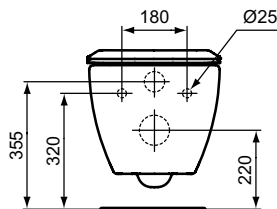

Ideal Standard

Toilet Packs

Tesi

Artikelnummer: **T354601**

Wandcloset AquaBlade® PACK, softclosing

Tesi wandcloset AquaBlade® PACK van keramiek. Voldoet aan norm DIN EN 997. Diepspoel. Blinde bevestiging. Met AquaBlade® waterval spoelsysteem. Geschikt voor spoeling vanaf 4,5 Liter. Inclusief bevestigingsset (TT0299327) voor blinde bevestiging. Inclusief zitting en deksel dun softclosing (easy take off).

Kleur: 01 - Wit

Technologie: AquaBlade®

Kenmerken:

- Soft Close Seat Single
- Thin seat
- Easy Take Off

Meer product details:

Bevestiging:	Wandmontage
Netto gewicht (kg):	26.5
Materiaal:	Keramik
Hoogte (mm):	337
Breedte (mm):	360
Diepte (mm):	530
Scharniermechanisme:	Softclose sluiting
Verpakkingselementen:	Toilet+Zitting
Vorm:	Gebogen

Ideal Standard Nederland BV.

Hambakenwetering 3, 5231 DD ,s-Hertogenbosch, Nederland - Tel: +31 (0) 77 355 08 08

Email: idealstandard.nl@idealstandard.com - Web: www.idealstandard.nl