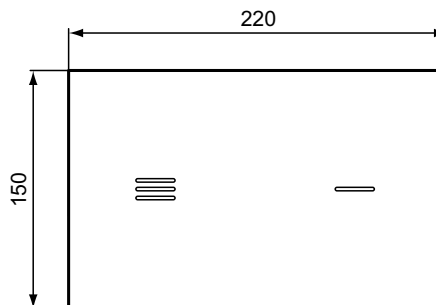

Artikelnummer: R0129SA

Bedieningspaneel NT1, elektronisch (no-touch)

Symfo NT1 elektronisch bedieningspaneel. Waterbesparing door dual flush. Bediening via capacitieve sensoren zonder het bedieningspaneel aan te hoeven raken. Hygiënisch. Eenvoudig schoon te maken. Van 4 mm dik wit gehard glas uit één stuk.

Kleur: SA - Wit

Kenmerken:

- Dual Flush
- No-touch sensor actuation
- Vandal-resistent

Meer product details:

Type:	Elektronische sensor
Bedieningsmechanisme:	Sensor
Netto gewicht (kg):	0,77
Materiaal:	Glas
Hoogte (mm):	150
Breedte (mm):	220
Diepte (mm):	4
Vorm:	Rechthoekig
Spoeltype:	Sensor

Kleur: RX - Zwart

Kenmerken:

- Dual Flush
- No-touch sensor actuation
- Vandal-resistent

Meer product details:

Type:	Elektronische sensor
Bedieningsmechanisme:	Sensor
Netto gewicht (kg):	0,77
Materiaal:	Glas
Hoogte (mm):	150
Breedte (mm):	220
Diepte (mm):	4
Vorm:	Rechthoekig
Spoeltype:	Sensor