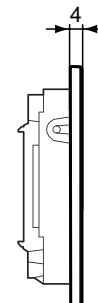

Ideal Standard

Ideal
STANDARD

VENLO

ARTNR	OMSCHRIJVING	BE 2021	PAG.
R0129SA	SYMFO NT1 ELEKTRONISCH BEDIENINGSPANEEL NO-TOUCH WIT GLAS	€ 740,94	3
R0129RX	SYMFO NT1 ELEKTRONISCH BEDIENINGSPANEEL NO-TOUCH ZWART GLAS	€ 740,94	4

Artikelnummer: R0129SA

Bedieningspaneel NT1, elektronisch (no-touch)

Symfo NT1 elektronisch bedieningspaneel. Waterbesparing door dual flush. Bediening via capacitieve sensoren zonder het bedieningspaneel aan te hoeven raken. Hygiënisch. Eenvoudig schoon te maken. Van 4 mm dik wit gehard glas uit één stuk.

Kleur: SA - Wit

Kenmerken:

- Dual Flush
- No-touch sensor actuation
- Vandal-resistent

Meer product details:

Type:	Elektronische sensor
Bedieningsmechanisme:	Sensor
Netto gewicht (kg):	0,77
Materiaal:	Glas
Hoogte (mm):	150
Breedte (mm):	220
Diepte (mm):	4
Vorm:	Rechthoekig
Spoeltype:	Sensor

Kleur: RX - Zwart

Kenmerken:

- Dual Flush
- No-touch sensor actuation
- Vandal-resistent

Meer product details:

Type:	Elektronische sensor
Bedieningsmechanisme:	Sensor
Netto gewicht (kg):	0,77
Materiaal:	Glas
Hoogte (mm):	150
Breedte (mm):	220
Diepte (mm):	4
Vorm:	Rechthoekig
Spoeltype:	Sensor