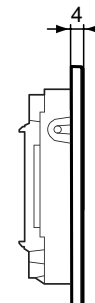

Artikelnummer: R0129SA

Bedieningspaneel NT1, elektronisch (no-touch)

Symfo NT1 elektronisch bedieningspaneel. Waterbesparing door dual flush. Bediening via capacitieve sensoren zonder het bedieningspaneel aan te hoeven raken. Hygiënisch. Eenvoudig schoon te maken. Van 4 mm dik wit gehard glas uit één stuk.

Kleur: SA - Wit

Kenmerken:

- Dual Flush
- No-touch sensor actuation
- Vandal-resistent

Meer product details:

Type:	Elektronische sensor
Bedieningsmechanisme:	Sensor
Netto gewicht (kg):	0,77
Materiaal:	Glas
Hoogte (mm):	150
Breedte (mm):	220
Diepte (mm):	4
Vorm:	Rechthoekig
Spoeltype:	Sensor

Artikelnummer: R0129RX

Bedieningspaneel NT1, elektronisch (no-touch)

Symfo NT1 elektronisch bedieningspaneel. Waterbesparing door dual flush. Bediening via capacitieve sensoren zonder het bedieningspaneel aan te hoeven raken. Hygiënisch. Eenvoudig schoon te maken. Van 4 mm dik zwart gehard glas uit één stuk.

Kleur: RX - Zwart

Kenmerken:

- Dual Flush
- No-touch sensor actuation
- Vandal-resistent

Meer product details:

Type:	Elektronische sensor
Bedieningsmechanisme:	Sensor
Netto gewicht (kg):	0,77
Materiaal:	Glas
Hoogte (mm):	150
Breedte (mm):	220
Diepte (mm):	4
Vorm:	Rechthoekig
Spoeltype:	Sensor