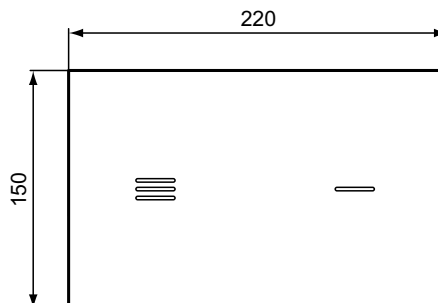

Artikelnummer: R0129SA

Bedieningspaneel NT1, elektronisch (no-touch)

Symfo NT1 elektronisch bedieningspaneel. Waterbesparing door dual flush. Bediening via capacitieve sensoren zonder het bedieningspaneel aan te hoeven raken. Hygiënisch. Eenvoudig schoon te maken. Van 4 mm dik wit gehard glas uit één stuk.

Kleur: SA - Wit

Kenmerken:

- Dual Flush
- No-touch sensor actuation
- Vandal-resistent

Meer product details:

Type:	Elektronische sensor
Bedieningsmechanisme:	Sensor
Netto gewicht (kg):	0,77
Materiaal:	Glas
Hoogte (mm):	150
Breedte (mm):	220
Diepte (mm):	4
Vorm:	Rechthoekig
Spoeltype:	Sensor

Kleur: RX - Zwart

Kenmerken:

- Dual Flush
- No-touch sensor actuation
- Vandal-resistent

Meer product details:

Type:	Elektronische sensor
Bedieningsmechanisme:	Sensor
Netto gewicht (kg):	0,77
Materiaal:	Glas
Hoogte (mm):	150
Breedte (mm):	220
Diepte (mm):	4
Vorm:	Rechthoekig
Spoeltype:	Sensor