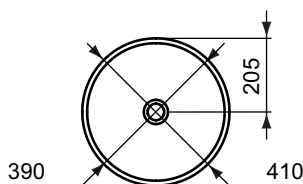

Kleur: MA - wit met Ideal Plus

Kenmerken:
- Click Waste

Meer product details:

Type:	Opbouwwastafel
Kraangaten:	0
Netto gewicht (kg):	8,1
Materiaal:	Keramiek
Hoogte (mm):	150
Breedte (mm):	410
Diepte (mm):	410
Vorm:	Rond