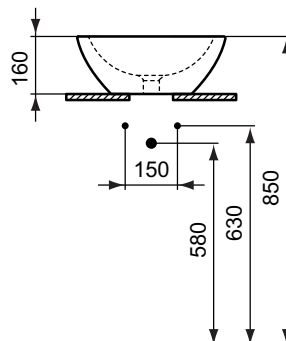

Kleur: 01 - Wit

Kenmerken:
· Click Waste

Meer product details:

Type:	Opbouwwastafel
Kraangaten:	0
Netto gewicht (kg):	8
Materiaal:	Keramiek
Hoogte (mm):	160
Breedte (mm):	425
Diepte (mm):	425
Vorm:	Rond

Artikelnummer: K0783MA

Kleur: MA - wit met Ideal Plus

Kenmerken:
· Click Waste

Meer product details:

Type:	Opbouwwastafel
Kraangaten:	0
Netto gewicht (kg):	8
Materiaal:	Keramiek
Hoogte (mm):	160
Breedte (mm):	425
Diepte (mm):	425
Vorm:	Rond