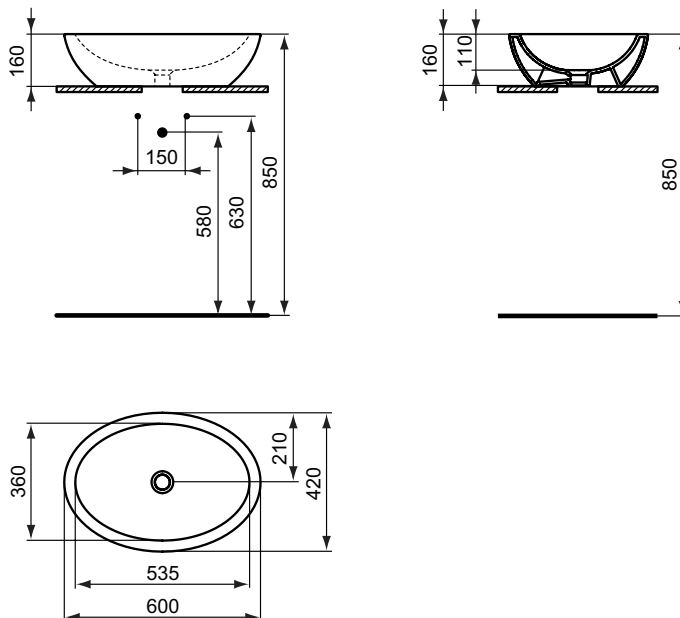

Ideal Standard

VENLO

ARTNR	OMSCHRIJVING	BE 2021	PAG.
K078401	STRADA O OPBOUWWASTAFEL OVAAL 60X42CM ZONDER KRAANGAT ZONDER OVERL WIT	€ 346,83	3
K0784MA	STRADA O OPBOUWWAST OVAAL 60X42CM ZONDER KRAANGAT ZONDER OVERL WIT IP	€ 437,25	4
K079201	STRADA O OPBOUWWASTAFEL OVAAL 41X34CM ZONDER KRAANGAT ZONDER OVERL WIT	€ 290,12	5
K078301	STRADA O OPBOUWWASTAFEL ROND 425MM ZONDER KRAANGAT ZONDER OVERL WIT	€ 307,61	6
K0783MA	STRADA O OPBOUWWASTAFEL ROND 425MM ZONDER KRAANGAT ZONDER OVERL WIT IP	€ 397,82	7
K079501	STRADA O OPBOUWWASTAFEL ROND 41CM ZONDER KRAANGAT ZONDER OVERLOOP WIT	€ 288,00	8
K0795MA	STRADA O OPBOUWWASTAFEL ROND 41CM ZONDER KRAANGAT ZONDER OVERL WIT IP	€ 378,10	9
K079301	STRADA O OPBOUWWASTAFEL ROND 34CM ZONDER KRAANGAT ZONDER OVERLOOP WIT	€ 261,71	10
K0793MA	STRADA O OPBOUWWASTAFEL ROND 34CM ZONDER KRAANGAT ZONDER OVERL WIT IP	€ 352,34	11

Ideal Standard

Wastafels

Strada O

Artikelnummer: K078401

Opbouwwastafel ovaal 60 cm, zonder kraangat, zonder overloop

Strada O opbouwwastafel ovaal 600 mm van keramiek. Zonder kraangat. Zonder overloop. Inclusief bevestigingsset (E009567). Te plaatsen met niet-afsluitbare waste en verhoogde wastafelkraan of wandkraan.

Kleur: 01 - Wit

Kenmerken:
· Click Waste

Meer product details:

Type:	Opbouwwastafel
Kraangaten:	0
Netto gewicht (kg):	11.8
Materiaal:	Keramiek
Hoogte (mm):	160
Breedte (mm):	600
Diepte (mm):	420
Vorm:	Ovaal

Kleur: MA - wit met Ideal Plus

Kenmerken:
- Click Waste

Meer product details:

Type:	Opbouwwastafel
Kraangaten:	0
Netto gewicht (kg):	11.8
Materiaal:	Keramiek
Hoogte (mm):	160
Breedte (mm):	600
Diepte (mm):	420
Vorm:	Ovaal