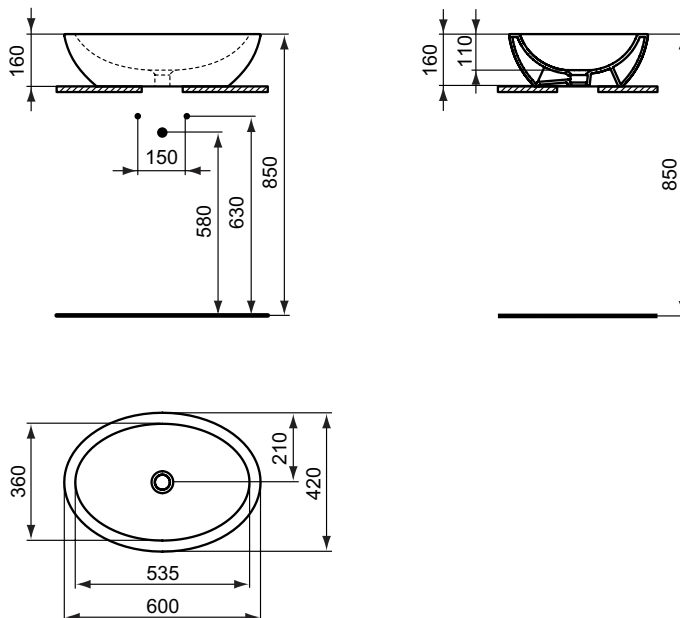

Ideal Standard

Wastafels

Strada O

Artikelnummer: K0784MA

Opbouwwastafel ovaal 60 cm, zonder kraangat, zonder overloop

Strada O opbouwwastafel ovaal 600 mm van keramiek. Zonder kraangat. Zonder overloop. Inclusief bevestigingsset (E009567). Te plaatsen met niet-afsluitbare waste en verhoogde wastafelkraan of wandkraan.

Kleur: MA - wit met Ideal Plus

Kenmerken:
- Click Waste

Meer product details:

Type:	Opbouwwastafel
Kraangaten:	0
Netto gewicht (kg):	11.8
Materiaal:	Keramiek
Hoogte (mm):	160
Breedte (mm):	600
Diepte (mm):	420
Vorm:	Ovaal

Ideal Standard Nederland BV.

Hambakenwetering 3, 5231 DD ,s-Hertogenbosch, Nederland - Tel: +31 (0) 77 355 08 08

Email: idealstandard.nl@idealstandard.com - Web: www.idealstandard.nl