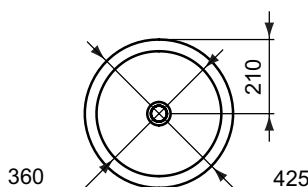

Kleur: MA - wit met Ideal Plus

Kenmerken:
· Click Waste

Meer product details:

Type:	Opbouwwastafel
Kraangaten:	0
Netto gewicht (kg):	8
Materiaal:	Keramiek
Hoogte (mm):	160
Breedte (mm):	425
Diepte (mm):	425
Vorm:	Rond