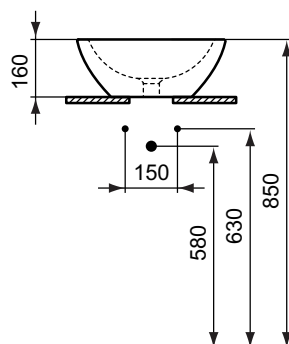

Kleur: 01 - Wit

Kenmerken:
- Click Waste

Meer product details:

Type:	Opbouwwastafel
Kraangaten:	0
Netto gewicht (kg):	14
Materiaal:	Keramiek
Hoogte (mm):	145
Breedte (mm):	410
Diepte (mm):	340
Vorm:	Ovaal

Kleur: 01 - Wit

Kenmerken:
· Click Waste

Meer product details:

Type:	Opbouwwastafel
Kraangaten:	0
Netto gewicht (kg):	8
Materiaal:	Keramiek
Hoogte (mm):	160
Breedte (mm):	425
Diepte (mm):	425
Vorm:	Rond

Artikelnummer: K0783MA