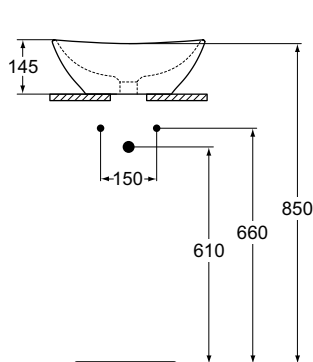

Ideal Standard

Wastafels

Strada O