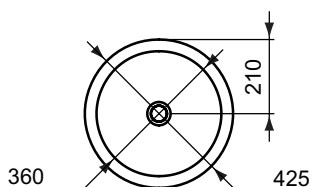

Kleur: 01 - Wit

Kenmerken:
- Click Waste

Meer product details:

Type:	Opbouwwastafel
Kraangaten:	0
Netto gewicht (kg):	14
Materiaal:	Keramiek
Hoogte (mm):	145
Breedte (mm):	410
Diepte (mm):	340
Vorm:	Ovaal

Kleur: 01 - Wit

Kenmerken:
· Click Waste

Meer product details:

Type:	Opbouwwastafel
Kraangaten:	0
Netto gewicht (kg):	8
Materiaal:	Keramiek
Hoogte (mm):	160
Breedte (mm):	425
Diepte (mm):	425
Vorm:	Rond

Artikelnummer: K0783MA