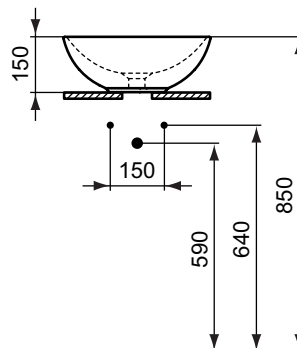

Kleur: 01 - Wit

Kenmerken:
· Click Waste

Meer product details:

Type:	Opbouwwastafel
Kraangaten:	0
Netto gewicht (kg):	8
Materiaal:	Keramiek
Hoogte (mm):	160
Breedte (mm):	425
Diepte (mm):	425
Vorm:	Rond

Artikelnummer: K0783MA

Kleur: MA - wit met Ideal Plus

Kenmerken:
· Click Waste

Meer product details:

Type:	Opbouwwastafel
Kraangaten:	0
Netto gewicht (kg):	8
Materiaal:	Keramiek
Hoogte (mm):	160
Breedte (mm):	425
Diepte (mm):	425
Vorm:	Rond