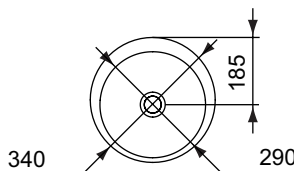

Kleur: MA - wit met Ideal Plus

Kenmerken:
- Click Waste

Meer product details:

Type:	Opbouwwastafel
Kraangaten:	0
Netto gewicht (kg):	8,1
Materiaal:	Keramiek
Hoogte (mm):	150
Breedte (mm):	410
Diepte (mm):	410
Vorm:	Rond

Kleur: 01 - Wit

Kenmerken:
· Click Waste

Meer product details:

Type:	Opbouwwastafel
Kraangaten:	0
Netto gewicht (kg):	6.4
Materiaal:	Keramiek
Hoogte (mm):	155
Breedte (mm):	340
Diepte (mm):	340
Vorm:	Rond