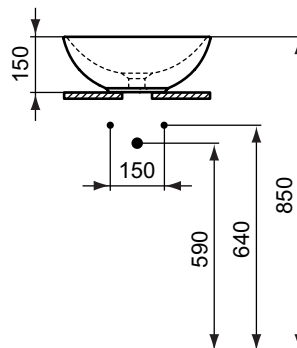

Kleur: MA - wit met Ideal Plus

Kenmerken:
- Click Waste

Meer product details:

Type:	Opbouwwastafel
Kraangaten:	0
Netto gewicht (kg):	8,1
Materiaal:	Keramiek
Hoogte (mm):	150
Breedte (mm):	410
Diepte (mm):	410
Vorm:	Rond