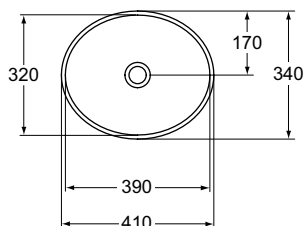

Kleur: MA - wit met Ideal Plus

Kenmerken:
- Click Waste

Meer product details:

Type:	Opbouwwastafel
Kraangaten:	0
Netto gewicht (kg):	11.8
Materiaal:	Keramiek
Hoogte (mm):	160
Breedte (mm):	600
Diepte (mm):	420
Vorm:	Ovaal

Strada O

Artikelnummer: K079201

Opbouwwastafel ovaal 41 cm, zonder kraangat, zonder overloop

Strada O opbouwwastafel ovaal 410 mm van keramiek. Zonder kraangat. Zonder overloop. Inclusief bevestigingsset. Te plaatsen met niet-afsluitbare waste en verhoogde wastafelkraan of wandkraan.

Kleur: 01 - Wit

Kenmerken:
- Click Waste

Meer product details:

Type:	Opbouwwastafel
Kraangaten:	0
Netto gewicht (kg):	14
Materiaal:	Keramiek
Hoogte (mm):	145
Breedte (mm):	410
Diepte (mm):	340
Vorm:	Ovaal