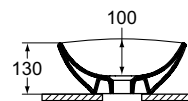

Wastafels

Strada O