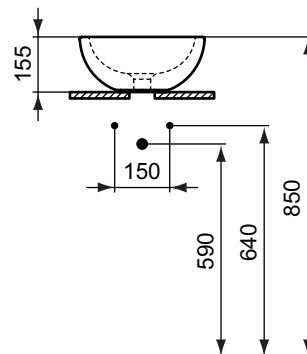

Kleur: MA - wit met Ideal Plus

Kenmerken:
- Click Waste

Meer product details:

Type:	Opbouwwastafel
Kraangaten:	0
Netto gewicht (kg):	8,1
Materiaal:	Keramiek
Hoogte (mm):	150
Breedte (mm):	410
Diepte (mm):	410
Vorm:	Rond

Kleur: 01 - Wit

Kenmerken:
· Click Waste

Meer product details:

Type:	Opbouwwastafel
Kraangaten:	0
Netto gewicht (kg):	6.4
Materiaal:	Keramiek
Hoogte (mm):	155
Breedte (mm):	340
Diepte (mm):	340
Vorm:	Rond