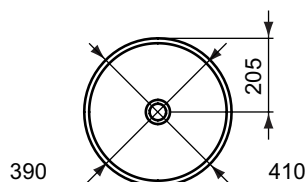

Kleur: MA - wit met Ideal Plus

Kenmerken:
· Click Waste

Meer product details:

Type:	Opbouwwastafel
Kraangaten:	0
Netto gewicht (kg):	8
Materiaal:	Keramiek
Hoogte (mm):	160
Breedte (mm):	425
Diepte (mm):	425
Vorm:	Rond