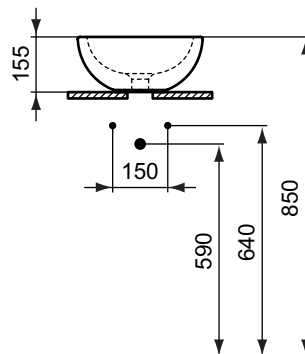

Kleur: MA - wit met Ideal Plus

Kenmerken:
- Click Waste

Meer product details:

Type:	Opbouwwastafel
Kraangaten:	0
Netto gewicht (kg):	8,1
Materiaal:	Keramiek
Hoogte (mm):	150
Breedte (mm):	410
Diepte (mm):	410
Vorm:	Rond

Kleur: 01 - Wit

Kenmerken:
· Click Waste

Meer product details:

Type:	Opbouwwastafel
Kraangaten:	0
Netto gewicht (kg):	6.4
Materiaal:	Keramiek
Hoogte (mm):	155
Breedte (mm):	340
Diepte (mm):	340
Vorm:	Rond