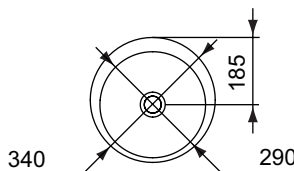

Kleur: MA - wit met Ideal Plus

Kenmerken:
· Click Waste

Meer product details:

Type:	Opbouwwastafel
Kraangaten:	0
Netto gewicht (kg):	6.4
Materiaal:	Keramiek
Hoogte (mm):	155
Breedte (mm):	340
Diepte (mm):	340
Vorm:	Rond