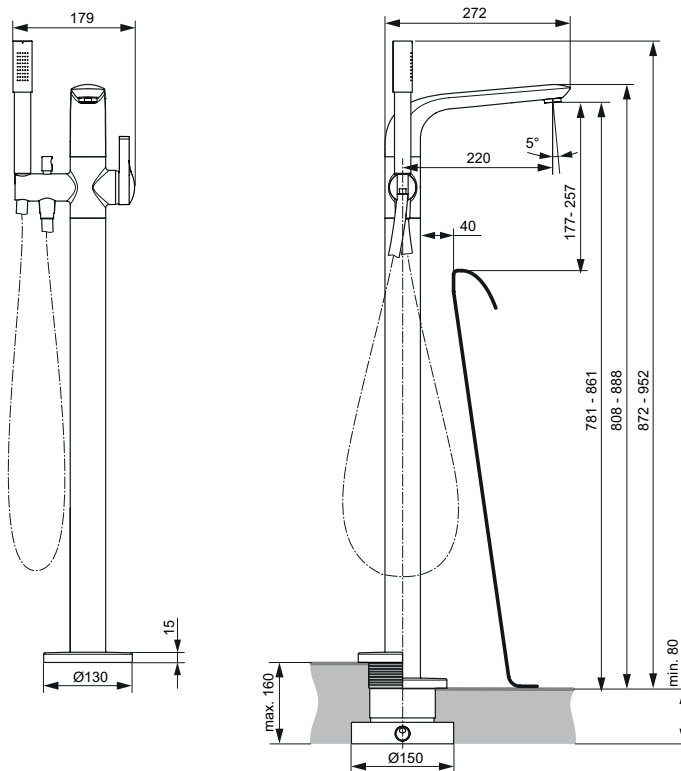

Ideal Standard

Ideal
STANDARD

VENLO

ARTNR	OMSCHRIJVING	BE 2021	PAG.
A6120AA	MELANGE VRIJSTAANDE BADMENGKRAAN OPBOUWDEEL CHROOM	€ 1.827,97	3

Badvulkranen

Melange

Artikelnummer: **A6120AA**

Vrijstaande badmengkraan, opbouwdeel

Melange vrijstaande badmengkraan (opbouwdeel) DN 15. Inclusief staaf handdouche. Vaste gegoten uitloop. Straalregelaar. Sprong 200 mm. Hoogte uitloop 781 - 861 mm. Metalen greep. Ø40 mm MULTIPORT-mengpatroon met keramische schijven. Bevestiging greep op het mengpatroon d.m.v. een RVS overbrengingspen. Draaibereik 120°. Geïntegreerd vetreservoir. Drukafhankelijke temperatuur instelling. Uithoudingstest EN 817. Geluidsniveau volgens norm DIN 4109, Groep 1.

Kleur: AA - Chroom

Kenmerken:

- IdealFlex
- Temperature limit stop

Meer product details:

Bevestiging:	Staan
Bedieningsmechanisme:	Eengreeps
Werkdruk (bar):	3
Debiet (liter):	21
Kraangaten:	1
Netto gewicht (kg):	8.5
Materiaal:	Messing verchroomd
Hoogte (mm):	872
Breedte (mm):	179
Diepte (mm):	272
Verpakkingselementen:	Handdouche+Houder+Kraan
Vorm:	Rond