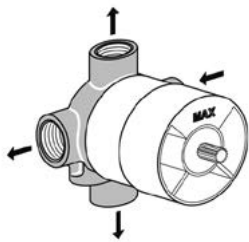

Inbouwdeel A2391NU

voor 3- of 4-wegomstelkraan