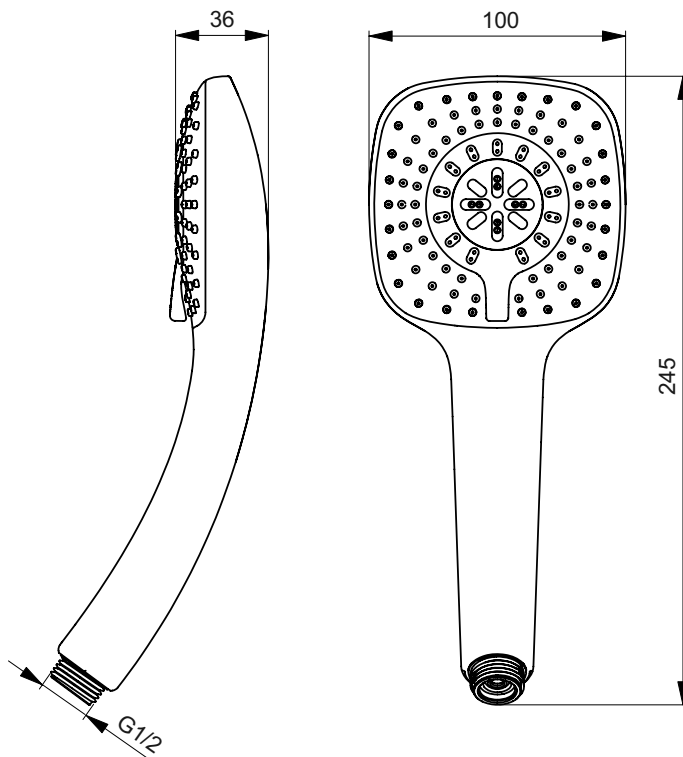

Handdouches

Idealrain Cube

Artikelnummer: B0003AA

3 functies handdouche M3 100 x 100 mm

Idealrain Cube M3 handdouche. 3 functies handdouche 100 x 100 mm (straal soorten: regen, stortregen en massage). Anti-kalk functie. Aansluiting G1/2". 8 l/min bij 3 bar.

Kleur: AA - Chroom

Kenmerken:

· Easy Clean

Meer product details:

Type:	Handdouche
Werkdruk (bar):	3
Debiet (liter):	8
Netto gewicht (kg):	0,271
Materiaal:	Kunststof verchroomd
Hoogte (mm):	245
Breedte (mm):	100
Diepte (mm):	36
Vorm:	Vierkant