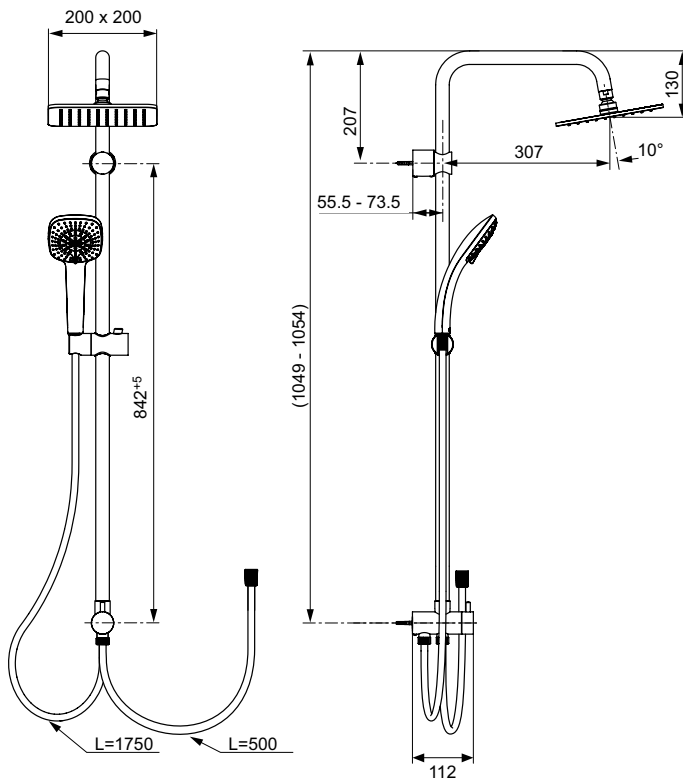

Ideal Standard

Regendouches; Glijstangcombinaties & badsets

Idealrain Cube

Artikelnummer: A5862AA

Douchesysteem voor opbouwkraan of aansluitbocht

Idealrain Cube douchesysteem voor combinatie met opbouwmengkraan of aansluitbocht. 200 x 200 mm hoofddouche van metaal en 100 x 100 mm handdouche (3 functies) (straal soorten: regen, stortregen en massage). Anti-kalk functie. Watervoerende douchestang met drukknop bediende draaibare en schuifbare houder. Doucheslang „Idealflex” 1750 mm. Verbindings slang „Idealflex” 500 mm. Aansluiting G1/2” geïntegreerd. Geïntegreerde omschakelaar.

Kleur: AA - Chroom

Kenmerken:

- IdealFlex
- Easy Clean

Meer product details:

Type:	Douchesysteem
Werkdruk (bar):	3
Debiet (liter):	12
Netto gewicht (kg):	4.8
Materiaal:	Messing verchroomd
Designer:	Artefakt Industriekultur
Hoogte (mm):	1051
Breedte (mm):	200
Diepte (mm):	481
Verpakkingselementen:	Glijstang+Handdouche+Houder+Doucheslang+hoofddouche
Vorm:	Vierkant

Kleur: AA - Chroom

Kenmerken:

· Easy Clean

Meer product details:

Type:	Handdouche
Werkdruk (bar):	3
Debiet (liter):	8
Netto gewicht (kg):	0,271
Materiaal:	Kunststof verchroomd
Hoogte (mm):	245
Breedte (mm):	100
Diepte (mm):	36
Vorm:	Vierkant

Kleur: AA - Chroom

Kenmerken:

· Easy Clean

Meer product details:

Type:	Handdouche
Werkdruk (bar):	3
Debiet (liter):	8
Netto gewicht (kg):	0.227
Materiaal:	Kunststof verchromd
Hoogte (mm):	245
Breedte (mm):	100
Diepte (mm):	36
Vorm:	Vierkant