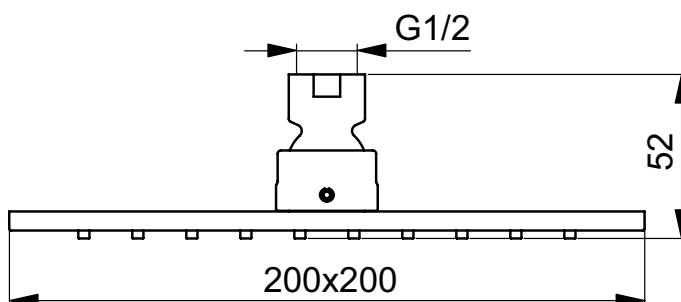

Kleur: AA - Chroom

Kenmerken:

· Easy Clean

Meer product details:

Type:	Hoofddouche
Bevestiging:	Wandmontage
Werkdruk (bar):	3
Debiet (liter):	12
Netto gewicht (kg):	2.205
Materiaal:	Verscheidene materialen
Designer:	Artefakt Industriekultur
Hoogte (mm):	52
Breedte (mm):	300
Diepte (mm):	300
Vorm:	Vierkant

Ideal Standard

Regendouches

Idealrain Cube

Artikelnummer: B0024AA

Regendouche M1 200 x 200 mm

Idealrain Cube hoofddouche 200 x 200 mm van metaal. Anti-kalk functie. Doorstroom: 12 l/min. Hoogte van de douche 8,5 mm. Aansluiting G1/2". Hoofddouche met kogelgewricht, 10° draaibaar. 12 l/min bij 3 bar.

Kleur: AA - Chroom

Kenmerken:
· Easy Clean

Meer product details:

Type:	Hoofddouche
Bevestiging:	Wandmontage
Werkdruk (bar):	3
Debiet (liter):	12
Netto gewicht (kg):	1.005
Materiaal:	Verscheidene materialen
Designer:	Artefakt Industriekultur
Hoogte (mm):	52
Breedte (mm):	200
Diepte (mm):	200
Vorm:	Vierkant