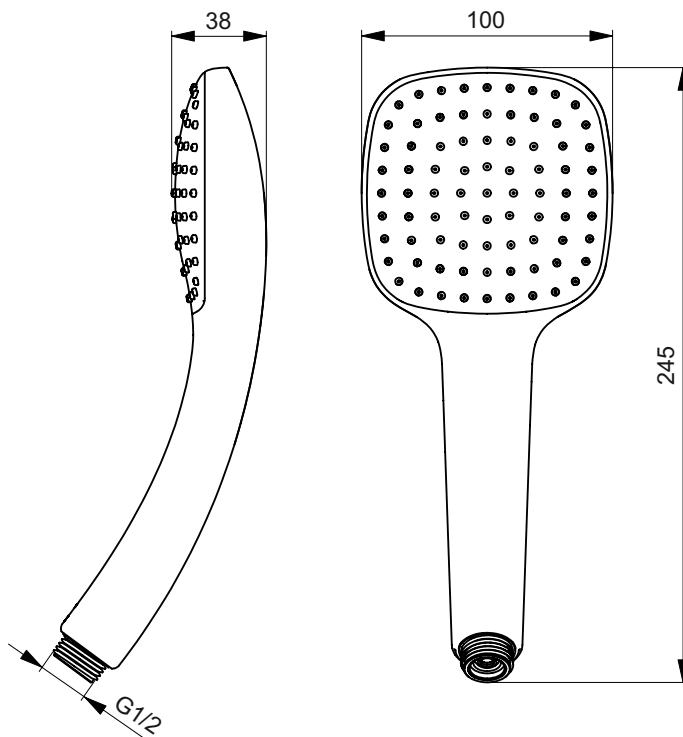

Kleur: AA - Chroom

Kenmerken:

- IdealFlex
- Easy Clean

Meer product details:

Type:	Douchesysteem
Werkdruk (bar):	3
Debiet (liter):	12
Netto gewicht (kg):	4.8
Materiaal:	Messing verchroomd
Designer:	Artefakt Industriekultur
Hoogte (mm):	1051
Breedte (mm):	200
Diepte (mm):	481
Verpakkingselementen:	Glijstang+Handdouche+Houder+Doucheslang+hoofddouche
Vorm:	Vierkant

Kleur: AA - Chroom

Kenmerken:

· Easy Clean

Meer product details:

Type:	Handdouche
Werkdruk (bar):	3
Debiet (liter):	8
Netto gewicht (kg):	0,271
Materiaal:	Kunststof verchroomd
Hoogte (mm):	245
Breedte (mm):	100
Diepte (mm):	36
Vorm:	Vierkant

Ideal Standard

Handdouches

Idealrain Cube

Artikelnummer: B0002AA

1 functie handdouche M1 100 x 100 mm

Idealrain Cube M1 handdouche. 1 functie handdouche 100 x 100 mm. Anti-kalk functie. Aansluiting G1/2". 8 l/min bij 3 bar.

Kleur: AA - Chroom

Kenmerken:

· Easy Clean

Meer product details:

Type:	Handdouche
Werkdruk (bar):	3
Debiet (liter):	8
Netto gewicht (kg):	0.227
Materiaal:	Kunststof verchromd
Hoogte (mm):	245
Breedte (mm):	100
Diepte (mm):	36
Vorm:	Vierkant