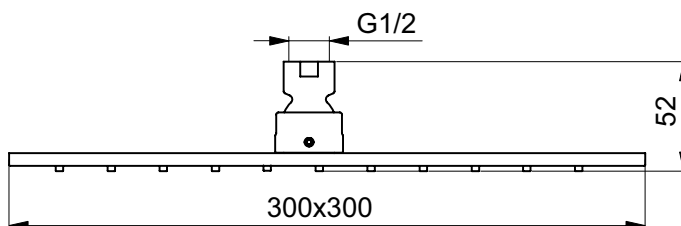

Idealrain Cube

Artikelnummer: B0025AA

Regendouche L1 300 x 300 mm

Idealrain Cube hoofddouche 300 x 300 mm van metaal. Anti-kalk functie. Doorstroom: 12 l/min. Hoogte van de douche 8,5 mm. Aansluiting G1/2". Hoofddouche met kogelgewricht, 10° draaibaar. 12 l/min bij 3 bar.

Kleur: AA - Chroom

Kenmerken:

· Easy Clean

Meer product details:

Type:	Hoofddouche
Bevestiging:	Wandmontage
Werkdruk (bar):	3
Debiet (liter):	12
Netto gewicht (kg):	2.205
Materiaal:	Verscheidene materialen
Designer:	Artefakt Industriekultur
Hoogte (mm):	52
Breedte (mm):	300
Diepte (mm):	300
Vorm:	Vierkant

Ideal Standard

Regendouches

Idealrain Cube

Artikelnummer: B0024AA

Regendouche M1 200 x 200 mm

Idealrain Cube hoofddouche 200 x 200 mm van metaal. Anti-kalk functie. Doorstroom: 12 l/min. Hoogte van de douche 8,5 mm. Aansluiting G1/2". Hoofddouche met kogelgewricht, 10° draaibaar. 12 l/min bij 3 bar.