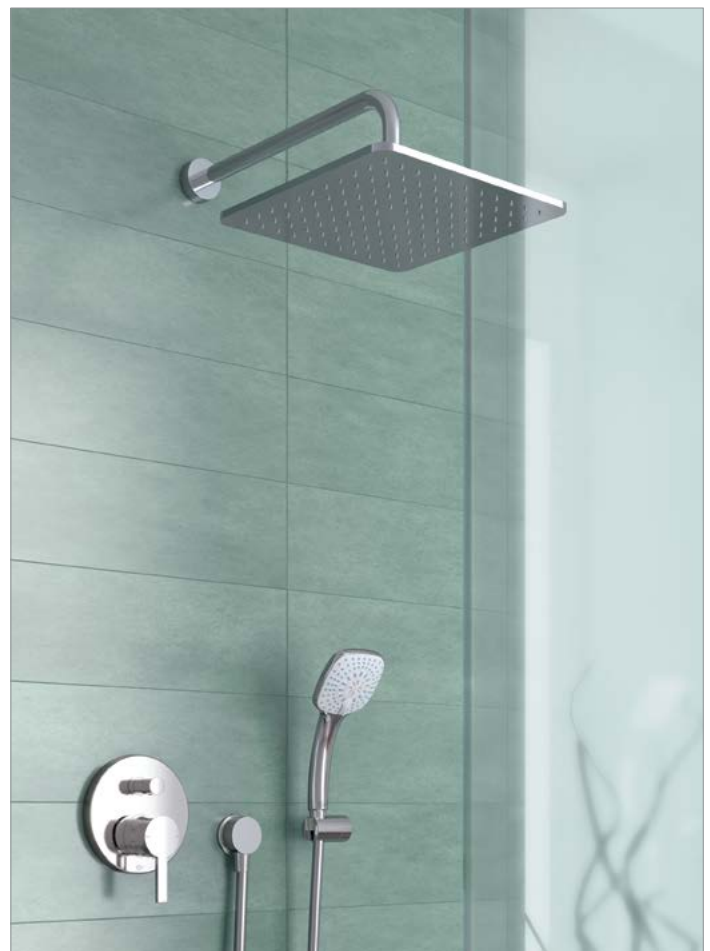

Idealrain Cube

Productoverzicht

**Idealrain Cube
douchesysteem A5862AA**
voor opbouwmengekraan
200 x 200 mm hoofddouche
100 x 100 mm handdouche (3
functies)
doucheslang "Idealflex" 175 cm
chrom

**Idealrain Cube handdouche
M3 B0003AA**

100 x 100 mm
3 functies
chrom

**Idealrain Cube handdouche
M1 B0002AA**

100 x 100 mm
1 functie
chrom

**Idealrain Cube regendouche
M1 B0024AA**

200 x 200 mm
10° draaibaar
12 l/min
chrom

**Idealrain douchearm L1
B9446AA**

150 mm
voor plafondbevestiging
chrom

**Idealrain douchearm L1
B9445AA**

400 mm
voor wandbevestiging
chrom

**Idealrain douchearm L1
B9444AA**

300 mm
voor wandbevestiging
chrom