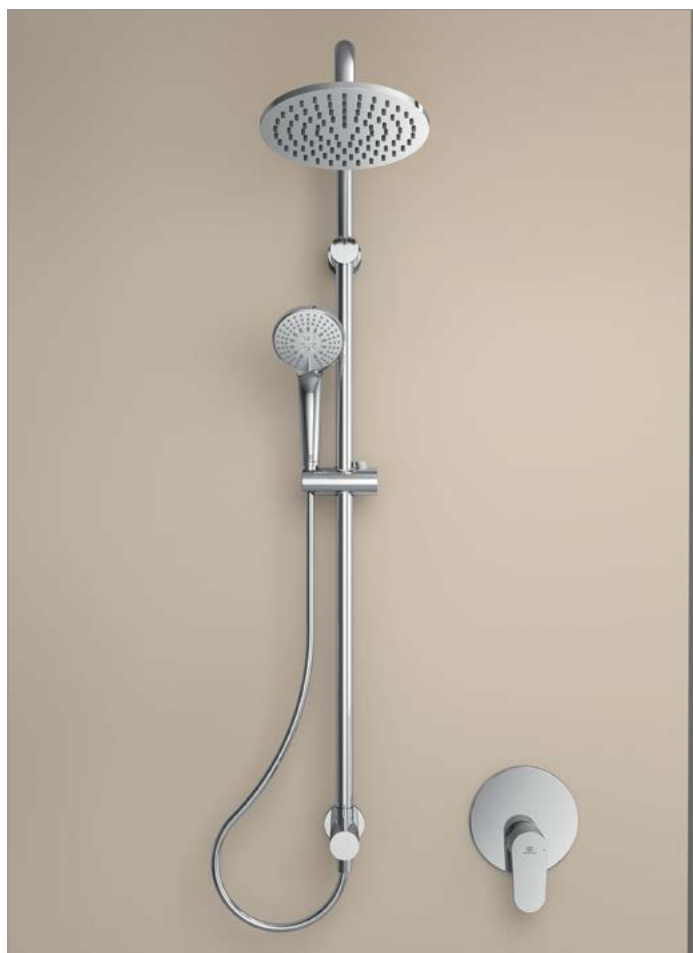

IDEALRAIN
Douchesystemen

Ideal Standard

Idealrain

Productoverzicht

Idealrain douchesysteem
A5689AA
voor inbouwkraan
Ø200 mm hoofddouche
Ø100 mm handdouche (3
functies)
doucheslang "Idealflex" 175 cm
chrom

Idealrain douchesysteem
A5691AA
voor opbouwkraan
Ø200 mm hoofddouche
Ø100 mm handdouche (3
functies)
doucheslang "Idealflex" 175 cm
chrom

Idealrain

Productoverzicht

**Idealrain
glijstangcombinatie B9417AA**
glijstang M3 900 mm
Ø100 mm handdouche (3
functies)
doucheslang "Idealflex" 175 cm
zeepschaal
chrom

**Idealrain
glijstangcombinatie B9414AA**
glijstang M1 900 mm
Ø100 mm handdouche (1
functie)
doucheslang "Idealflex" 175 cm
zeepschaal
chrom

**Idealrain
glijstangcombinatie B9419AA**
glijstang M3 720 mm
met renovatiefunctie
Ø100 mm handdouche (3
functies)
doucheslang "Idealflex" 175 cm
zeepschaal, chrom

**Idealrain
glijstangcombinatie B9418AA**
glijstang M1 720 mm
met renovatiefunctie
Ø100 mm handdouche (1
functie)
doucheslang "Idealflex" 175 cm
zeepschaal, chrom

**Idealrain
glijstangcombinatie B9415AA**
glijstang M3 600 mm
Ø100 mm handdouche (3
functies)
doucheslang "Idealflex" 175 cm
zeepschaal
chrom