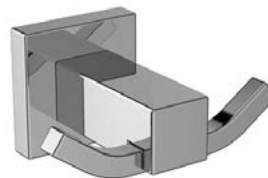

Productoverzicht

IOM Square legplank
E2206AA

520 mm
mat glas

IOM Square handdoekhouder E2196AA

450 mm
chrom

IOM Square handdoekhouder E2197AA

600 mm
chrom

IOM Square handdoekhouder E2198AA

800 mm
chrom

IOM Square handdoekhouder E2200AA

dubbel
455 mm
chrom

IOM Square handdoekkring
E2202AA

draaibaar
chrom

IOM Square handdoekhaak
E2192AA

chrom

IOM Square handdoekhaak
E2193AA