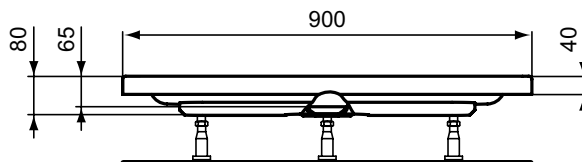

Ideal Standard

Douchebakken

Hotline new