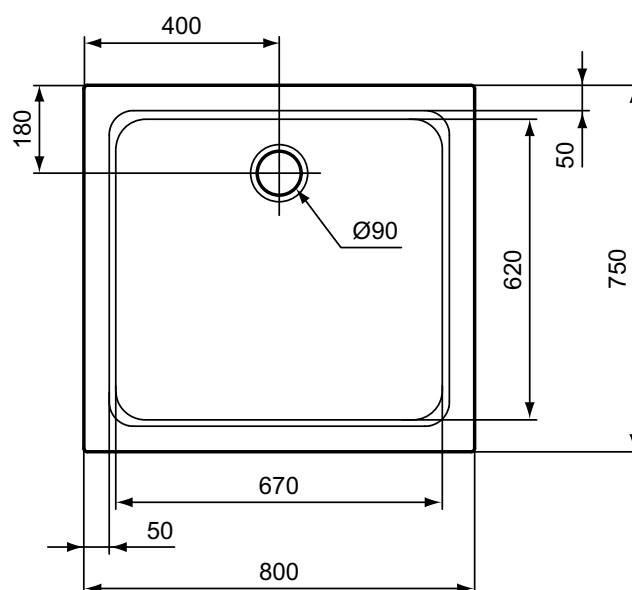

Douchebak rechthoekig 900 x 750 mm, inwendige diepte 65 mm

Hotline new douchebak rechthoekig 900 x 750 mm van acryl DIN EN 263. Vervaardigd volgens DIN EN 14527 en DIN EN 249. Inwendige diepte 65 mm. Met glasvezel verstevigd. Ingewerkte bodem- en randversteving. Afvoergat $\varnothing 90$ mm. Potenset separaat te bestellen.

Kleur: 01 - Wit

Meer product details:

Type:	Vlakte bovenzijde
Bevestiging:	Staand
Netto gewicht (kg):	12
Materiaal:	Acryl
Hoogte (mm):	80
Breedte (mm):	750
Lengte (mm):	900
Vorm:	Rechthoekig

Ideal Standard Nederland BV.

Douchebak rechthoekig 800 x 750 mm, inwendige diepte 65 mm

Hotline new douchebak rechthoekig 800 x 750 mm van acryl DIN EN 263. Vervaardigd volgens DIN EN 14527 en DIN EN 249. Inwendige diepte 65 mm. Met glasvezel verstevigd. Ingewerkte bodem- en randversteving. Afvoergat Ø90 mm. Potenset separaat te bestellen.

Kleur: 01 - Wit

Meer product details:

Type:	Vlakte bovenzijde
Bevestiging:	Staand
Netto gewicht (kg):	11
Materiaal:	Acryl
Hoogte (mm):	80
Breedte (mm):	750
Lengte (mm):	800
Vorm:	Rechthoekig

Ideal Standard Nederland BV.