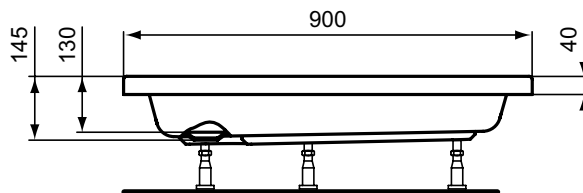

Ideal Standard

Douchebakken

Hotline new