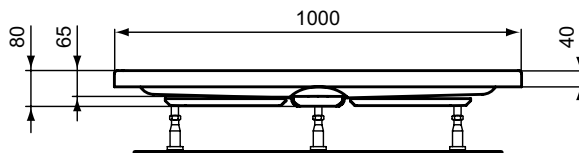

Douchebakken

Hotline new