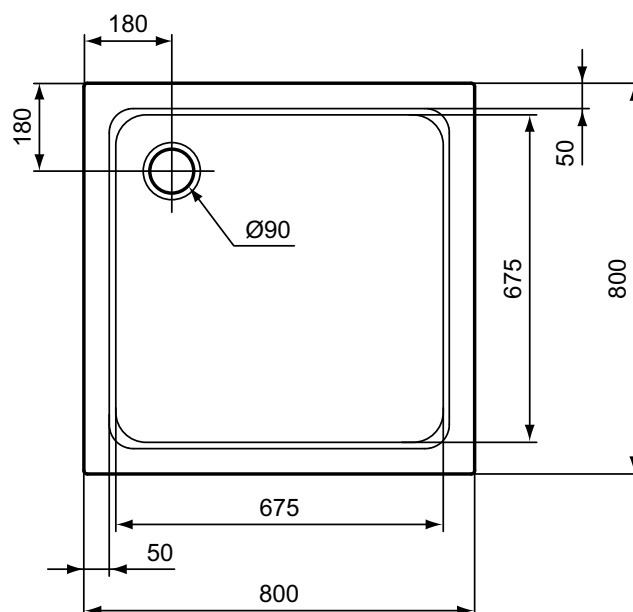

Meer product details:

Type:	Vlakke bovenzijde
Bevestiging:	Staand
Netto gewicht (kg):	11
Materiaal:	Acryl
Hoogte (mm):	80
Breedte (mm):	800
Lengte (mm):	800
Vorm:	Vierkant