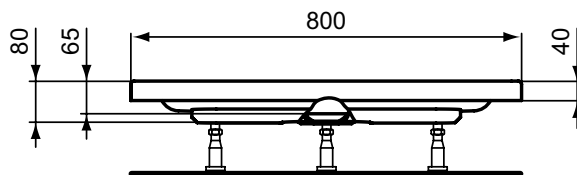

Ideal Standard

Douchebakken

Hotline new