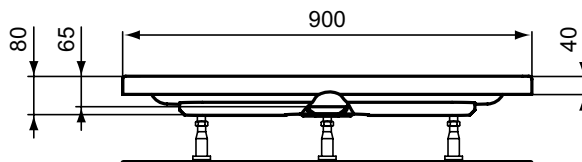

Ideal Standard

Douchebakken

Hotline new