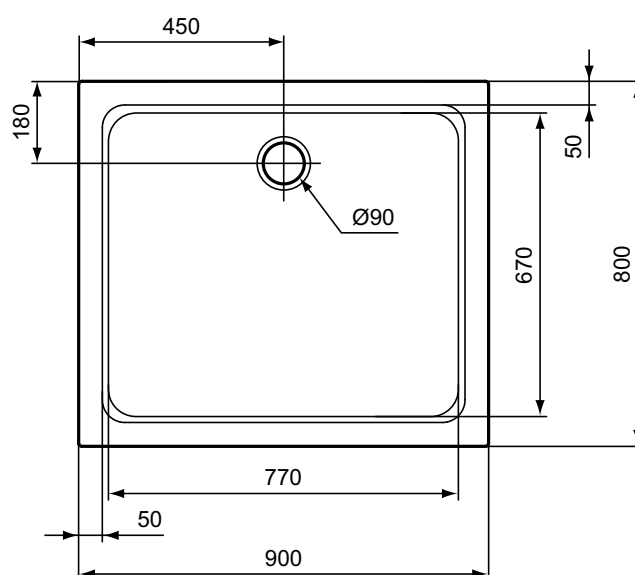

Kleur: 01 - Wit

Meer product details:

Type:	Vlakte bovenzijde
Bevestiging:	Staand
Netto gewicht (kg):	16
Materiaal:	Acryl
Hoogte (mm):	80
Breedte (mm):	800
Lengte (mm):	1000
Vorm:	Rechthoekig

Ideal Standard

Douchebakken

Hotline new

Artikelnummer: K277301

Douchebak rechthoekig 900 x 800 mm, inwendige diepte 65 mm

Hotline new douchebak rechthoekig 900 x 800 mm van acryl DIN EN 263. Vervaardigd volgens DIN EN 14527 en DIN EN 249. Inwendige diepte 65 mm. Met glasvezel verstevigd. Ingewerkte bodem- en randversteving. Afvoergat Ø90 mm. Potenset separaat te bestellen.

Kleur: 01 - Wit

Meer product details:

Type:	Vlakte bovenzijde
Bevestiging:	Staand
Netto gewicht (kg):	13
Materiaal:	Acryl
Hoogte (mm):	80
Breedte (mm):	800
Lengte (mm):	900
Vorm:	Rechthoekig

Ideal Standard Nederland BV.

Douchebak rechthoekig 900 x 750 mm, inwendige diepte 65 mm

Hotline new douchebak rechthoekig 900 x 750 mm van acryl DIN EN 263. Vervaardigd volgens DIN EN 14527 en DIN EN 249. Inwendige diepte 65 mm. Met glasvezel verstevigd. Ingewerkte bodem- en randversteving. Afvoergat $\varnothing 90$ mm. Potenset separaat te bestellen.