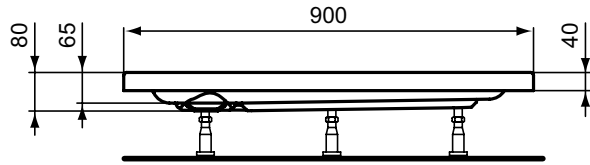

Ideal Standard

Douchebakken

Hotline new

Artikelnummer: K276701

Douchebak vierkant 900 mm, inwendige diepte 65 mm

Hotline new douchebak vierkant 900 mm van acryl DIN EN 263. Vervaardigd volgens DIN EN 14527 en DIN EN 249. Inwendige diepte 65 mm. Met glasvezel verstevigd. Ingewerkte bodem- en randversteviging. Afvoergat Ø90 mm. Potenset separaat te bestellen.

Kleur: 01 - Wit

Meer product details:

Type:	Vlakke bovenzijde
Bevestiging:	Staan
Netto gewicht (kg):	13
Materiaal:	Acryl
Hoogte (mm):	80
Breedte (mm):	900
Lengte (mm):	900
Vorm:	Vierkant

Ideal Standard Nederland BV.

Hambakenwetering 3, 5231 DD ,s-Hertogenbosch, Nederland - Tel: +31 (0) 77 355 08 08

Email: idealstandard.nl@idealstandard.com - Web: www.idealstandard.nl