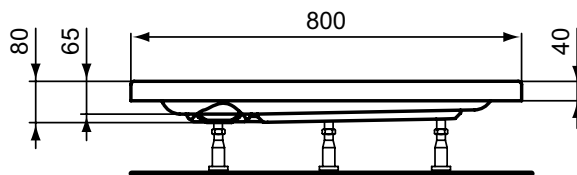

Ideal Standard

Douchebakken

Hotline new