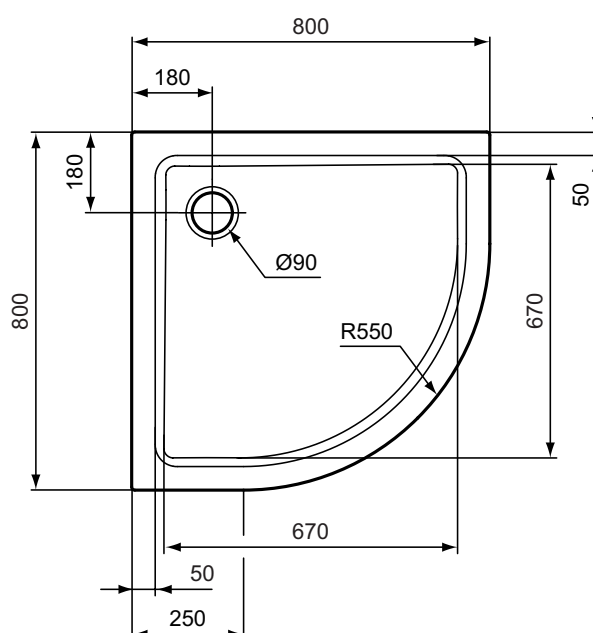

Douchebakken

Hotline new

Artikelnummer: K277401

Douchebak rechthoekig 1000 x 800 mm, inwendige diepte 65 mm

Hotline new douchebak rechthoekig 1000 x 800 mm van acryl DIN EN 263. Vervaardigd volgens DIN EN 14527 en DIN EN 249. Inwendige diepte 65 mm. Met glasvezel verstevigd. Ingewerkte bodem- en randversteving. Afvoergat Ø90 mm. Potenset separaat te bestellen.

Douchebak rechthoekig 900 x 750 mm, inwendige diepte 65 mm

Hotline new douchebak rechthoekig 900 x 750 mm van acryl DIN EN 263. Vervaardigd volgens DIN EN 14527 en DIN EN 249. Inwendige diepte 65 mm. Met glasvezel verstevigd. Ingewerkte bodem- en randversteving. Afvoergat $\varnothing 90$ mm. Potenset separaat te bestellen.

Artikelnummer: K277901

Douchebak 1/4 rond 800 x 800 mm, inwendige diepte 65 mm

Hotline new douchebak 1/4 rond 800 x 800 mm van acryl DIN EN 263. Vervaardigd volgens DIN EN 14527 en DIN EN 249. Inwendige diepte 65 mm. Radius 550 mm. Met glasvezel verstevigd. Ingewerkte bodem- en randversterking. Afvoergat Ø90 mm. Potenset separaat te bestellen.

Kleur: 01 - Wit

Meer product details:

Type:	Vlakte bovenzijde
Bevestiging:	Staand
Netto gewicht (kg):	10
Materiaal:	Acryl
Hoogte (mm):	80
Breedte (mm):	800
Lengte (mm):	800
Vorm:	1/4 rond

Ideal Standard

Douchebakken