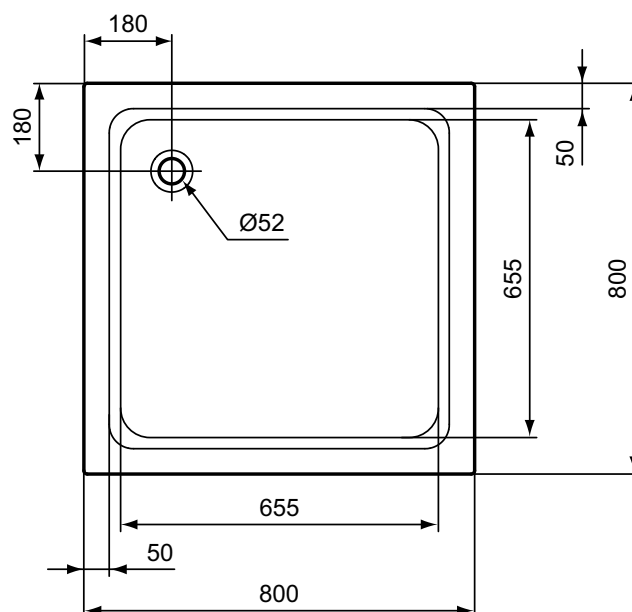

Meer product details:

Type:	Vlakte bovenzijde
Bevestiging:	Staan
Netto gewicht (kg):	13
Materiaal:	Acryl
Hoogte (mm):	145
Breedte (mm):	800
Lengte (mm):	800
Vorm:	Vierkant