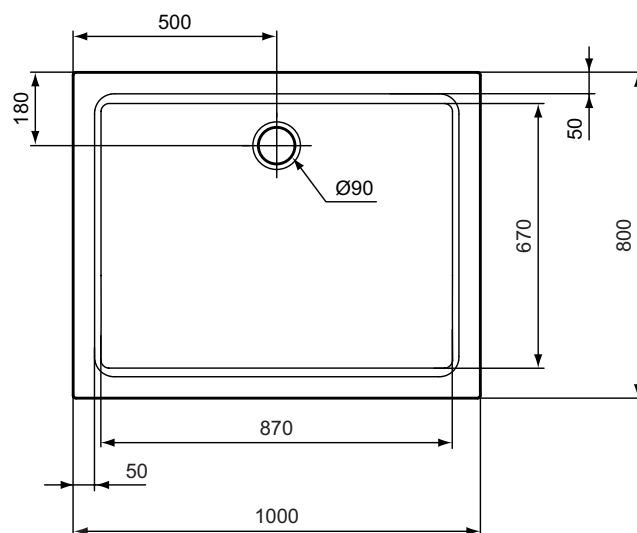

Douchebakken

Hotline new

Artikelnummer: K277401

Douchebak rechthoekig 1000 x 800 mm, inwendige diepte 65 mm

Hotline new douchebak rechthoekig 1000 x 800 mm van acryl DIN EN 263. Vervaardigd volgens DIN EN 14527 en DIN EN 249. Inwendige diepte 65 mm. Met glasvezel verstevigd. Ingewerkte bodem- en randversteving. Afvoergat Ø90 mm. Potenset separaat te bestellen.

Kleur: 01 - Wit

Meer product details:

Type:	Vlakte bovenzijde
Bevestiging:	Staand
Netto gewicht (kg):	16
Materiaal:	Acryl
Hoogte (mm):	80
Breedte (mm):	800
Lengte (mm):	1000
Vorm:	Rechthoekig

Ideal Standard

Douchebakken

Hotline new

Artikelnummer: K277301

Douchebak rechthoekig 900 x 800 mm, inwendige diepte 65 mm

Hotline new douchebak rechthoekig 900 x 800 mm van acryl DIN EN 263. Vervaardigd volgens DIN EN 14527 en DIN EN 249. Inwendige diepte 65 mm. Met glasvezel verstevigd. Ingewerkte bodem- en randversteving. Afvoergat Ø90 mm. Potenset separaat te bestellen.

Kleur: 01 - Wit

Meer product details:

Type:	Vlakte bovenzijde
Bevestiging:	Staand
Netto gewicht (kg):	13
Materiaal:	Acryl
Hoogte (mm):	80
Breedte (mm):	800
Lengte (mm):	900
Vorm:	Rechthoekig

Ideal Standard Nederland BV.