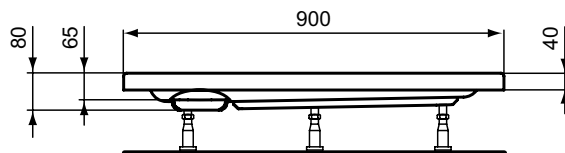

Kleur: 01 - Wit

Meer product details:

Type:	Vlakke bovenzijde
Bevestiging:	Staand
Netto gewicht (kg):	11
Materiaal:	Acryl
Hoogte (mm):	80
Breedte (mm):	800
Lengte (mm):	800
Vorm:	Vierkant

Douchebakken

Hotline new