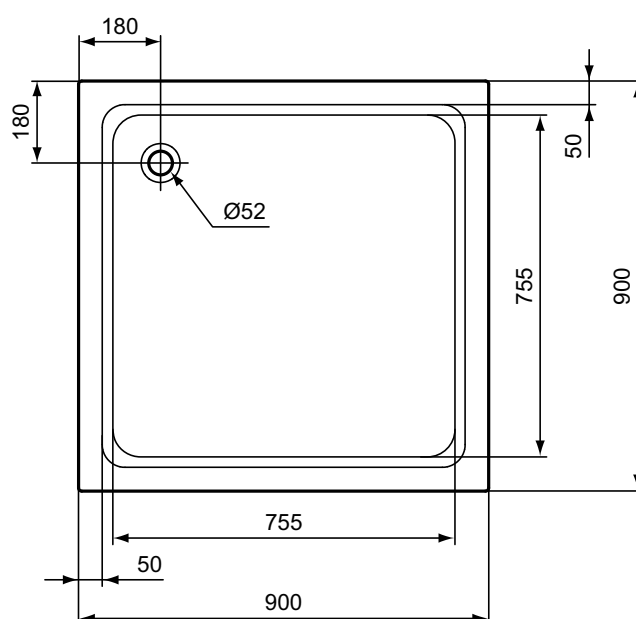

Meer product details:

Type:	Vlakte bovenzijde
Bevestiging:	Staand
Netto gewicht (kg):	15
Materiaal:	Acryl
Hoogte (mm):	145
Breedte (mm):	900
Lengte (mm):	900
Vorm:	Vierkant