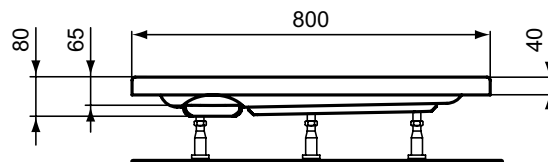

Kleur: 01 - Wit

Meer product details:

Type:	Vlakte bovenzijde
Bevestiging:	Staand
Netto gewicht (kg):	13
Materiaal:	Acryl
Hoogte (mm):	80
Breedte (mm):	900
Lengte (mm):	900
Vorm:	1/4 rond

Douchebakken

Hotline new