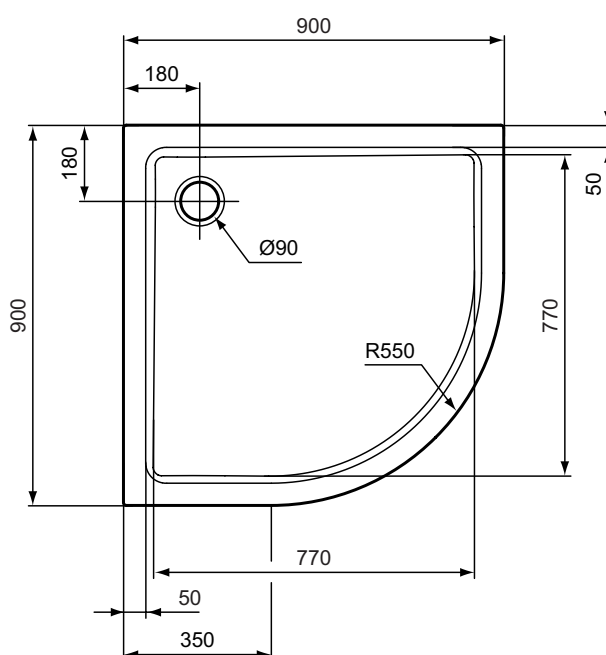

Douchebakken

Hotline new

Artikelnummer: K277401

Douchebak rechthoekig 1000 x 800 mm, inwendige diepte 65 mm

Hotline new douchebak rechthoekig 1000 x 800 mm van acryl DIN EN 263. Vervaardigd volgens DIN EN 14527 en DIN EN 249. Inwendige diepte 65 mm. Met glasvezel verstevigd. Ingewerkte bodem- en randversteving. Afvoergat Ø90 mm. Potenset separaat te bestellen.

Douchebak rechthoekig 900 x 750 mm, inwendige diepte 65 mm

Hotline new douchebak rechthoekig 900 x 750 mm van acryl DIN EN 263. Vervaardigd volgens DIN EN 14527 en DIN EN 249. Inwendige diepte 65 mm. Met glasvezel verstevigd. Ingewerkte bodem- en randversteving. Afvoergat $\varnothing 90$ mm. Potenset separaat te bestellen.

Artikelnummer: **K278001**

Douchebak 1/4 rond 900 x 900 mm, inwendige diepte 65 mm

Hotline new douchebak 1/4 rond 900 x 900 mm van acryl DIN EN 263. Vervaardigd volgens DIN EN 14527 en DIN EN 249. Inwendige diepte 65 mm. Radius 550 mm. Met glasvezel verstevigd. Ingewerkte bodem- en randversterking. Afvoergat Ø90 mm. Potenset separaat te bestellen.

Kleur: 01 - Wit

Meer product details:

Type:	Vlakte bovenzijde
Bevestiging:	Staand
Netto gewicht (kg):	13
Materiaal:	Acryl
Hoogte (mm):	80
Breedte (mm):	900
Lengte (mm):	900
Vorm:	1/4 rond

Douchebakken

Hotline new