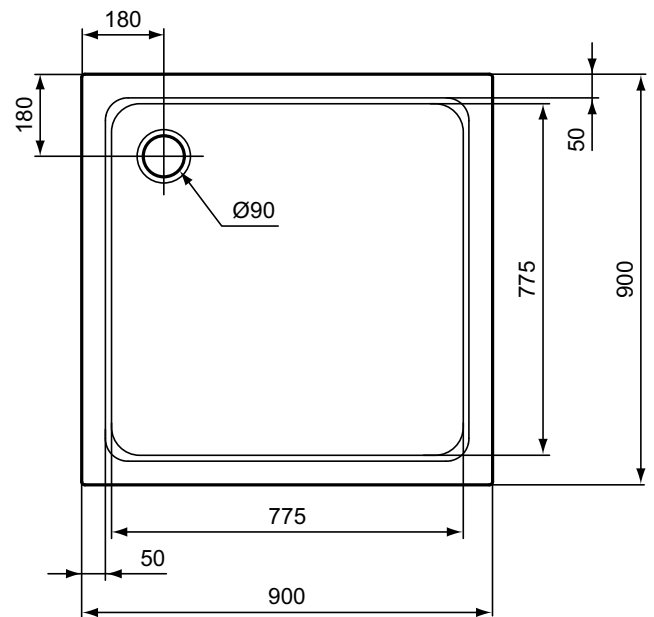

Ideal Standard

Douchebakken

Hotline new

Artikelnummer: K276701

Douchebak vierkant 900 mm, inwendige diepte 65 mm

Hotline new douchebak vierkant 900 mm van acryl DIN EN 263. Vervaardigd volgens DIN EN 14527 en DIN EN 249. Inwendige diepte 65 mm. Met glasvezel verstevigd. Ingewerkte bodem- en randversteviging. Afvoergat Ø90 mm. Potenset separaat te bestellen.

Kleur: 01 - Wit

Meer product details:

Type:	Vlakke bovenzijde
Bevestiging:	Staan
Netto gewicht (kg):	13
Materiaal:	Acryl
Hoogte (mm):	80
Breedte (mm):	900
Lengte (mm):	900
Vorm:	Vierkant

Ideal Standard Nederland BV.

Hambakenwetering 3, 5231 DD ,s-Hertogenbosch, Nederland - Tel: +31 (0) 77 355 08 08

Email: idealstandard.nl@idealstandard.com - Web: www.idealstandard.nl