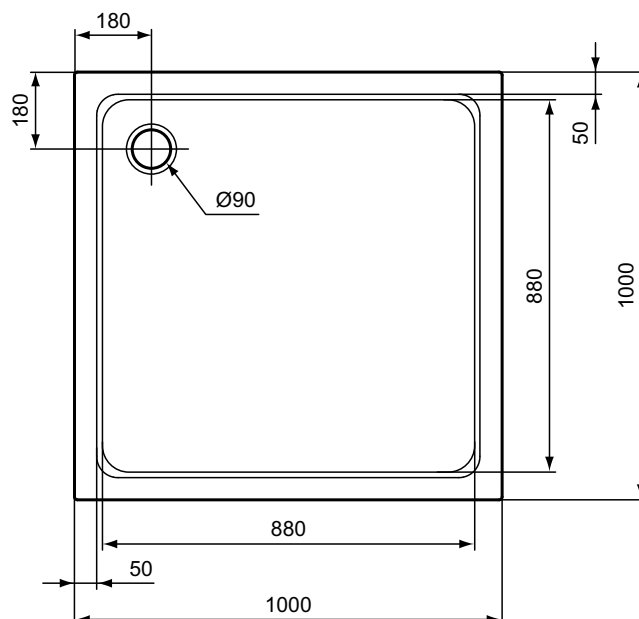

Douchebakken

Hotline new

Artikelnummer: K277401

Douchebak rechthoekig 1000 x 800 mm, inwendige diepte 65 mm

Hotline new douchebak rechthoekig 1000 x 800 mm van acryl DIN EN 263. Vervaardigd volgens DIN EN 14527 en DIN EN 249. Inwendige diepte 65 mm. Met glasvezel verstevigd. Ingewerkte bodem- en randversteving. Afvoergat Ø90 mm. Potenset separaat te bestellen.

Douchebak rechthoekig 800 x 750 mm, inwendige diepte 65 mm

Hotline new douchebak rechthoekig 800 x 750 mm van acryl DIN EN 263. Vervaardigd volgens DIN EN 14527 en DIN EN 249. Inwendige diepte 65 mm. Met glasvezel verstevigd. Ingewerkte bodem- en randversteving. Afvoergat Ø90 mm. Potenset separaat te bestellen.

Ideal Standard

Douchebakken

Hotline new

Artikelnummer: **K276401**

Douchebak vierkant 800 mm, inwendige diepte 130 mm

Hotline new douchebak vierkant 800 mm van acryl DIN EN 263. Vervaardigd volgens DIN EN 14527 en DIN EN 249. Inwendige diepte 130 mm. Met glasvezel verstevigd. Ingewerkte bodem- en randversteving. Afvoergat Ø52 mm. Potenset separaat te bestellen.

Ideal Standard

Douchebakken

Hotline new

Artikelnummer: **K276801**

Douchebak vierkant 1000 mm, inwendige diepte 65 mm

Hotline new douchebak vierkant 1000 mm van acryl DIN EN 263. Vervaardigd volgens DIN EN 14527 en DIN EN 249. Inwendige diepte 65 mm. Met glasvezel verstevigd. Ingewerkte bodem- en randversteviging. Afvoergat Ø90 mm. Potenset separaat te bestellen.