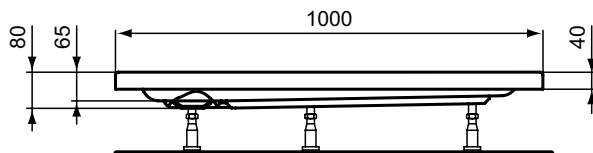

Ideal Standard

Douchebakken

Hotline new

Artikelnummer: **K276801**

Douchebak vierkant 1000 mm, inwendige diepte 65 mm

Hotline new douchebak vierkant 1000 mm van acryl DIN EN 263. Vervaardigd volgens DIN EN 14527 en DIN EN 249. Inwendige diepte 65 mm. Met glasvezel verstevigd. Ingewerkte bodem- en randversteviging. Afvoergat Ø90 mm. Potenset separaat te bestellen.