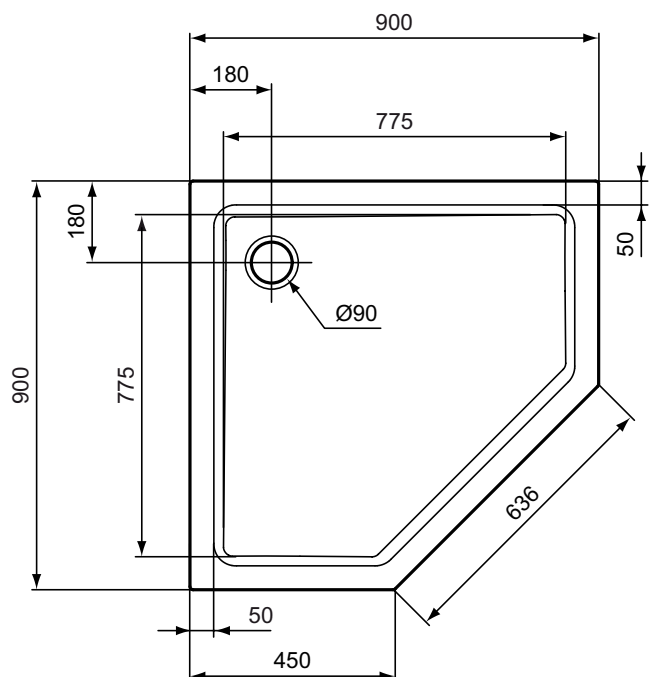

Douchebakken

Hotline new

Artikelnummer: K277401

Douchebak rechthoekig 1000 x 800 mm, inwendige diepte 65 mm

Hotline new douchebak rechthoekig 1000 x 800 mm van acryl DIN EN 263. Vervaardigd volgens DIN EN 14527 en DIN EN 249. Inwendige diepte 65 mm. Met glasvezel verstevigd. Ingewerkte bodem- en randversteving. Afvoergat Ø90 mm. Potenset separaat te bestellen.

Douchebak rechthoekig 900 x 750 mm, inwendige diepte 65 mm

Hotline new douchebak rechthoekig 900 x 750 mm van acryl DIN EN 263. Vervaardigd volgens DIN EN 14527 en DIN EN 249. Inwendige diepte 65 mm. Met glasvezel verstevigd. Ingewerkte bodem- en randversteving. Afvoergat $\varnothing 90$ mm. Potenset separaat te bestellen.

Hotline new

Artikelnummer: K278301

Douchebak vijfhoekig 900 x 900 mm, inwendige diepte 65 mm

Hotline new douchebak vijfhoekig 900 x 900 mm van acryl DIN EN 263. Vervaardigd volgens DIN EN 14527 en DIN EN 249. Inwendige diepte 65 mm. Met glasvezel verstevigd. Ingewerkte bodem- en randversteving. Afvoergat Ø90 mm. Potenset separaat te bestellen.

Kleur: 01 - Wit

Meer product details:

Type:	Vlakte bovenzijde
Bevestiging:	Staand
Netto gewicht (kg):	13
Materiaal:	Acryl
Hoogte (mm):	80
Breedte (mm):	900
Lengte (mm):	900
Vorm:	Vijfhoekig

Ideal Standard