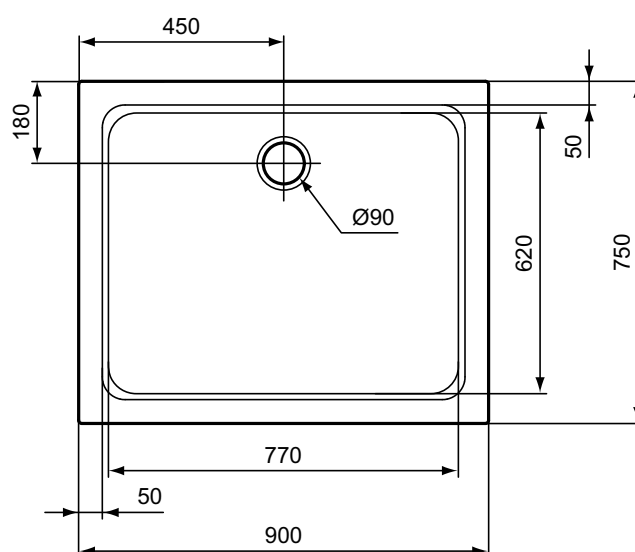

Kleur: 01 - Wit

Meer product details:

Type:	Vlakte bovenzijde
Bevestiging:	Staand
Netto gewicht (kg):	13
Materiaal:	Acryl
Hoogte (mm):	80
Breedte (mm):	800
Lengte (mm):	900
Vorm:	Rechthoekig

Ideal Standard Nederland BV.

Douchebak rechthoekig 900 x 750 mm, inwendige diepte 65 mm

Hotline new douchebak rechthoekig 900 x 750 mm van acryl DIN EN 263. Vervaardigd volgens DIN EN 14527 en DIN EN 249. Inwendige diepte 65 mm. Met glasvezel verstevigd. Ingewerkte bodem- en randversteving. Afvoergat $\varnothing 90$ mm. Potenset separaat te bestellen.

Kleur: 01 - Wit

Meer product details:

Type:	Vlakte bovenzijde
Bevestiging:	Staand
Netto gewicht (kg):	12
Materiaal:	Acryl
Hoogte (mm):	80
Breedte (mm):	750
Lengte (mm):	900
Vorm:	Rechthoekig

Ideal Standard Nederland BV.

Douchebak rechthoekig 800 x 750 mm, inwendige diepte 65 mm

Hotline new douchebak rechthoekig 800 x 750 mm van acryl DIN EN 263. Vervaardigd volgens DIN EN 14527 en DIN EN 249. Inwendige diepte 65 mm. Met glasvezel verstevigd. Ingewerkte bodem- en randversteving. Afvoergat Ø90 mm. Potenset separaat te bestellen.