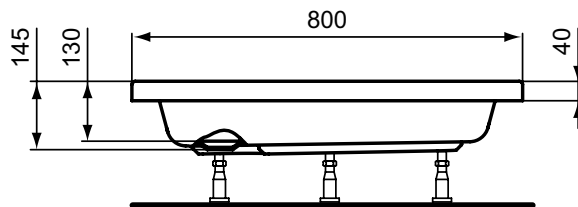

Ideal Standard

Douchebakken

Hotline new

Artikelnummer: **K276401**

Douchebak vierkant 800 mm, inwendige diepte 130 mm

Hotline new douchebak vierkant 800 mm van acryl DIN EN 263. Vervaardigd volgens DIN EN 14527 en DIN EN 249. Inwendige diepte 130 mm. Met glasvezel verstevigd. Ingewerkte bodem- en randversteving. Afvoergat Ø52 mm. Potenset separaat te bestellen.