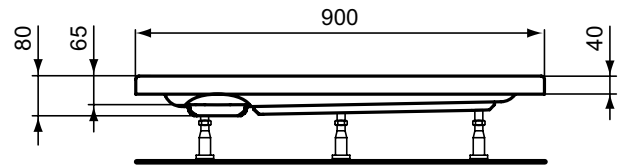

Ideal Standard

Douchebakken

Hotline new