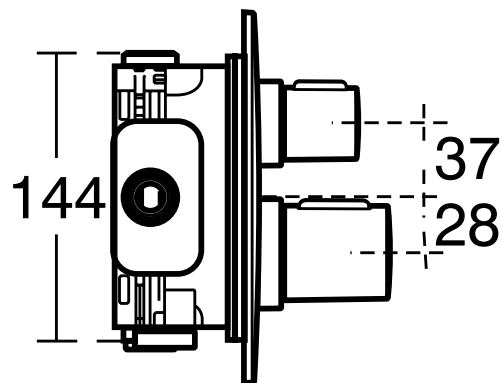

Bad/douchemengkranen

Easy Box Slim

Artikelnummer: A5879AA

Inbouwthermostaat, stopkraan, omstelling, in- en opbouwdeel

Easy Box Slim inbouwthermostaat met stopkraan en omstelling. Zowel in- als opbouwdeel. Handdouche / bad en hoofddouche symbool. Minimale inbouwdiepte van maar 58-68 mm. Afsluitbare zij-ventielen. Terugslapklep. Ultra dunne ronde afdekplaat met moderne vormgeving. Metalen afdekplaat. Metalen greep. Thermostatisch waspatroon. DICHT-FIX afdichting. Drukafhankelijke temperatuur instelling.

Kleur: AA - Chroom

Meer product details:

Type:	Inbouwthermostaat met omstelling
Bevestiging:	Inbouw
Bedieningsmechanisme:	Thermostatisch
Werkdruk (bar):	3
Netto gewicht (kg):	3.05
Materiaal:	Messing verchromd