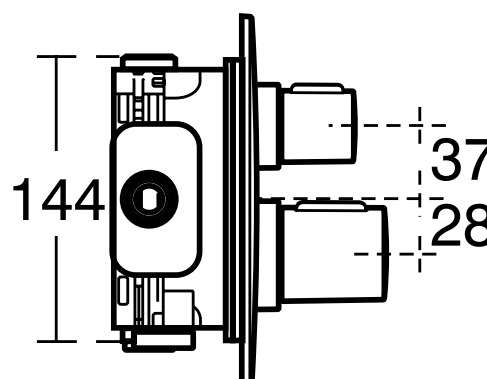

Douchemengkranen

Easy Box Slim

Artikelnummer: A5878AA

Inbouwthermostaat vierkant, stopkraan, in- en opbouwdeel

Easy Box Slim inbouwthermostaat met stopkraan. Zowel in- als opbouwdeel. Minimale inbouwdiepte van maar 58-68 mm. Afsluitbare zij-ventielen. Terugslapklep. Ultra dunne vierkante afdekplaat met moderne vormgeving. Metalen afdekplaat. Metalen greep. Thermostatisch waspatroon. DICHT-FIX afdichting. Drukafhankelijke temperatuur instelling.

Kleur: AA - Chroom

Meer product details:

Type:	Inbouwthermostaat
Bevestiging:	Inbouw
Bedieningsmechanisme:	Thermostatisch
Werkdruk (bar):	3
Netto gewicht (kg):	3,05
Materiaal:	Messing verchromd

Ideal Standard

Bad/douchemengkranen

Easy Box Slim

Artikelnummer: A5880AA

Inbouwthermostaat, stopkraan, omstelling, in- en opbouwdeel

Easy Box Slim inbouwthermostaat met stopkraan en omstelling. Zowel in- als opbouwdeel. Handdouches / bad en hoofddouche symbool. Minimale inbouwdiepte van maar 58-68 mm. Afsluitbare zij-ventielen. Terugslapklep. Ultra dunne vierkante afdekplaat met moderne vormgeving. Metalen afdekplaat. Metalen greep. Thermostatisch waspatroon. DICHT-FIX afdichting. Drukafhankelijke temperatuur instelling.

Kleur: AA - Chroom

Meer product details:

Type:	Inbouwthermostaat met omstelling
Bevestiging:	Inbouw
Bedieningsmechanisme:	Thermostatisch
Werkdruk (bar):	3
Netto gewicht (kg):	3.1
Materiaal:	Messing verchroomd