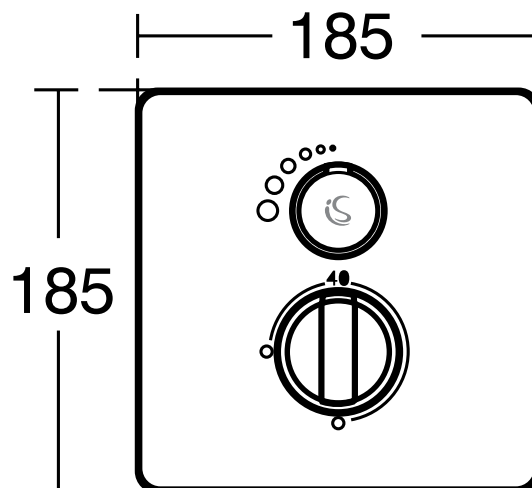

Ideal Standard

ARTNR	OMSCHRIJVING	BE 2021	PAG.
A5878AA	EASY BOX SLIM INBOUW THERM STOPKRAAN ZOWEL IN- ALS OPBOUWD VIERK CHROOM	€ 705,75	3
A5880AA	EASY BOX SLIM INBOUW THERM STOPKRAAN OMSTEL IN-&OPBOUWD VIERK H/B&H CHROOM	€ 705,75	4
A5877AA	EASY BOX SLIM INBOUW THERM STOPKRAAN ZOWEL IN- ALS OPBOUWD ROND CHROOM	€ 705,75	5
A5879AA	EASY BOX SLIM INBOUW THERM STOPKRAAN OMSTEL ZOWEL IN-&OPBOUWD ROND CHROOM	€ 705,75	6

Douchemengkranen

Easy Box Slim

Artikelnummer: A5878AA

Inbouwthermostaat vierkant, stopkraan, in- en opbouwdeel

Easy Box Slim inbouwthermostaat met stopkraan. Zowel in- als opbouwdeel. Minimale inbouwdiepte van maar 58-68 mm. Afsluitbare zij-ventielen. Terugslapklep. Ultra dunne vierkante afdekplaat met moderne vormgeving. Metalen afdekplaat. Metalen greep. Thermostatisch waspatroon. DICHT-FIX afdichting. Drukafhankelijke temperatuur instelling.

Kleur: AA - Chroom

Meer product details:

Type:	Inbouwthermostaat
Bevestiging:	Inbouw
Bedieningsmechanisme:	Thermostatisch
Werkdruk (bar):	3
Netto gewicht (kg):	3,05
Materiaal:	Messing verchromd

Ideal Standard

Bad/douchemengkranen

Easy Box Slim

Artikelnummer: A5880AA

Inbouwthermostaat, stopkraan, omstelling, in- en opbouwdeel

Easy Box Slim inbouwthermostaat met stopkraan en omstelling. Zowel in- als opbouwdeel. Handdouches / bad en hoofddouche symbool. Minimale inbouwdiepte van maar 58-68 mm. Afsluitbare zij-ventielen. Terugslapklep. Ultra dunne vierkante afdekplaat met moderne vormgeving. Metalen afdekplaat. Metalen greep. Thermostatisch waspatroon. DICHT-FIX afdichting. Drukafhankelijke temperatuur instelling.