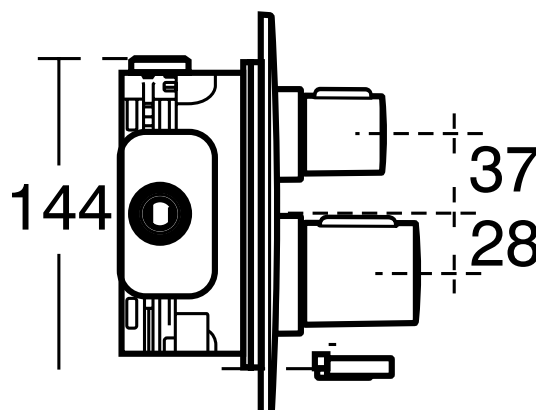

Artikelnummer: A5877AA

Inbouwthermostaat rond, stopkraan, in- en opbouwdeel

Easy Box Slim inbouwthermostaat met stopkraan. Zowel in- als opbouwdeel. Minimale inbouwdiepte van maar 58-68 mm. Afsluitbare zij-ventielen. Terugslapklep. Ultra dunne ronde afdekplaat met moderne vormgeving. Metalen afdekplaat. Metalen greep. Thermostatisch waspatroon. DICHT-FIX afdichting. Drukafhankelijke temperatuur instelling.

Kleur: AA - Chroom

Meer product details:

Type:	Inbouwthermostaat
Bevestiging:	Inbouw
Bedieningsmechanisme:	Thermostatisch
Werkdruk (bar):	3
Netto gewicht (kg):	2.9
Materiaal:	Messing verchroomd

Ideal Standard

Bad/douchemengkranen

Easy Box Slim

Artikelnummer: A5879AA

Inbouwthermostaat, stopkraan, omstelling, in- en opbouwdeel

Easy Box Slim inbouwthermostaat met stopkraan en omstelling. Zowel in- als opbouwdeel. Handdouche / bad en hoofddouche symbool. Minimale inbouwdiepte van maar 58-68 mm. Afsluitbare zij-ventielen. Terugslapklep. Ultra dunne ronde afdekplaat met moderne vormgeving. Metalen afdekplaat. Metalen greep. Thermostatisch waspatroon. DICHT-FIX afdichting. Drukafhankelijke temperatuur instelling.