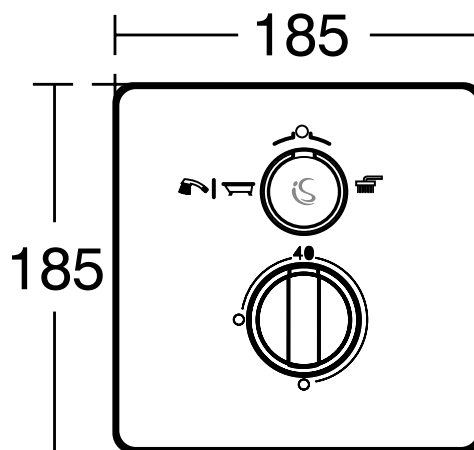

Douchemengkranen

Easy Box Slim

Artikelnummer: A5878AA

Inbouwthermostaat vierkant, stopkraan, in- en opbouwdeel

Easy Box Slim inbouwthermostaat met stopkraan. Zowel in- als opbouwdeel. Minimale inbouwdiepte van maar 58-68 mm. Afsluitbare zij-ventielen. Terugslapklep. Ultra dunne vierkante afdekplaat met moderne vormgeving. Metalen afdekplaat. Metalen greep. Thermostatisch waspatroon. DICHT-FIX afdichting. Drukafhankelijke temperatuur instelling.

Kleur: AA - Chroom

Meer product details:

Type:	Inbouwthermostaat
Bevestiging:	Inbouw
Bedieningsmechanisme:	Thermostatisch
Werkdruk (bar):	3
Netto gewicht (kg):	3,05
Materiaal:	Messing verchromd

Ideal Standard

Bad/douchemengkranen

Easy Box Slim

Artikelnummer: A5880AA

Inbouwthermostaat, stopkraan, omstelling, in- en opbouwdeel

Easy Box Slim inbouwthermostaat met stopkraan en omstelling. Zowel in- als opbouwdeel. Handdouches / bad en hoofddouche symbool. Minimale inbouwdiepte van maar 58-68 mm. Afsluitbare zij-ventielen. Terugslapklep. Ultra dunne vierkante afdekplaat met moderne vormgeving. Metalen afdekplaat. Metalen greep. Thermostatisch waspatroon. DICHT-FIX afdichting. Drukafhankelijke temperatuur instelling.

Kleur: AA - Chroom

Meer product details:

Type:	Inbouwthermostaat met omstelling
Bevestiging:	Inbouw
Bedieningsmechanisme:	Thermostatisch
Werkdruk (bar):	3
Netto gewicht (kg):	3.1
Materiaal:	Messing verchroomd