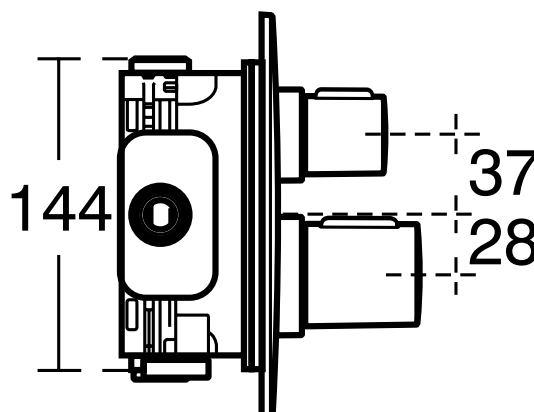

Douchemengkranen

Easy Box Slim

Artikelnummer: A5878AA

Inbouwthermostaat vierkant, stopkraan, in- en opbouwdeel

Easy Box Slim inbouwthermostaat met stopkraan. Zowel in- als opbouwdeel. Minimale inbouwdiepte van maar 58-68 mm. Afsluitbare zij-ventielen. Terugslapklep. Ultra dunne vierkante afdekplaat met moderne vormgeving. Metalen afdekplaat. Metalen greep. Thermostatisch waspatroon. DICHT-FIX afdichting. Drukafhankelijke temperatuur instelling.

Kleur: AA - Chroom

Meer product details:

Type:	Inbouwthermostaat
Bevestiging:	Inbouw
Bedieningsmechanisme:	Thermostatisch
Werkdruk (bar):	3
Netto gewicht (kg):	3,05
Materiaal:	Messing verchromd

Ideal Standard

Bad/douchemengkranen

Easy Box Slim

Artikelnummer: A5880AA

Inbouwthermostaat, stopkraan, omstelling, in- en opbouwdeel

Easy Box Slim inbouwthermostaat met stopkraan en omstelling. Zowel in- als opbouwdeel. Handdouches / bad en hoofddouche symbool. Minimale inbouwdiepte van maar 58-68 mm. Afsluitbare zij-ventielen. Terugslapklep. Ultra dunne vierkante afdekplaat met moderne vormgeving. Metalen afdekplaat. Metalen greep. Thermostatisch waspatroon. DICHT-FIX afdichting. Drukafhankelijke temperatuur instelling.

Kleur: AA - Chroom

Meer product details:

Type:	Inbouwthermostaat met omstelling
Bevestiging:	Inbouw
Bedieningsmechanisme:	Thermostatisch
Werkdruk (bar):	3
Netto gewicht (kg):	3.1
Materiaal:	Messing verchroomd