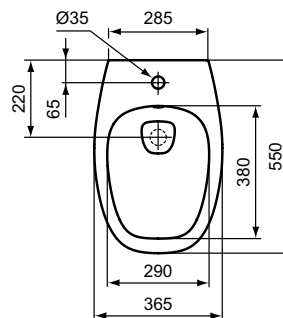

Kleur: 01 - Wit

Technologie: AquaBlade®, IdealPlus

Meer product details:

Bevestiging:	Wandmontage
Netto gewicht (kg):	27.1
Materiaal:	Keramiek
Hoogte (mm):	335
Breedte (mm):	365
Diepte (mm):	550
Vorm:	Gebogen
Capaciteit (liter):	4,5
Sec. capaciteit (liter):	6

Meer product details:

Type:	Closetzitting
Netto gewicht (kg):	2
Materiaal:	Kunststof
Hoogte (mm):	30
Breedte (mm):	365
Diepte (mm):	445
Scharniermechanisme:	Softclose sluiting
Vorm:	Gebogen
Bevestiging:	Top fixing hinges

Meer product details:

Type:	Closetzitting
Netto gewicht (kg):	2
Materiaal:	Kunststof
Hoogte (mm):	30
Breedte (mm):	365
Diepte (mm):	445
Scharniermechanisme:	Normale sluiting
Vorm:	Gebogen
Bevestiging:	Top fixing hinges

Ideal Standard

Potten

Dea

Artikelnummer: **T509801**

Wandbidet

Dea wandbidet 550 mm van keramiek. Voldoet aan norm DIN EN 35 en DIN EN 14528. 1 kraangat midden doorgestoken. Met overloop. Inclusief bevestigingsset (TT0299327) voor blinde bevestiging.