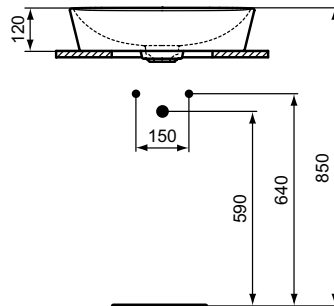

Wastafels

Dea