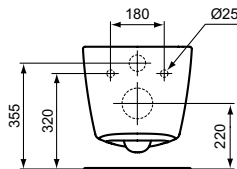

Potten

Dea

Artikelnummer: T348601

Wandcloset AquaBlade®, blinde bevestiging

Dea wandcloset AquaBlade® 550 mm van keramiek. Voldoet aan norm DIN EN 33 en DIN EN 997. Diepspoel. Blinde bevestiging. AquaBlade® waterval spoelsysteem. Geschikt voor spoeling vanaf 4,5 liter. Inclusief bevestigingsset (TT0299327) voor blinde bevestiging. Exclusief toevoerleiding. Exclusief closetzitting.

Kleur: 01 - Wit

Technologie: AquaBlade®, IdealPlus

Meer product details:

Bevestiging:	Wandmontage
Netto gewicht (kg):	27.1
Materiaal:	Keramiek
Hoogte (mm):	335
Breedte (mm):	365
Diepte (mm):	550
Vorm:	Gebogen
Capaciteit (liter):	4,5
Sec. capaciteit (liter):	6