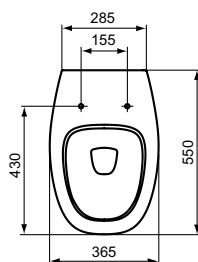

Potten

Dea

Artikelnummer: T348601

Wandcloset AquaBlade®, blinde bevestiging

Dea wandcloset AquaBlade® 550 mm van keramiek. Voldoet aan norm DIN EN 33 en DIN EN 997. Diepspoel. Blinde bevestiging. AquaBlade® waterval spoelsysteem. Geschikt voor spoeling vanaf 4,5 liter. Inclusief bevestigingsset (TT0299327) voor blinde bevestiging. Exclusief toevoerleiding. Exclusief closetzitting.

Kleur: 01 - Wit

Technologie: AquaBlade®, IdealPlus

Meer product details:

Bevestiging:	Wandmontage
Netto gewicht (kg):	27.1
Materiaal:	Keramiek
Hoogte (mm):	335
Breedte (mm):	365
Diepte (mm):	550
Vorm:	Gebogen
Capaciteit (liter):	4,5
Sec. capaciteit (liter):	6