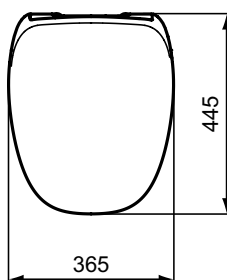

Zittingen

Dea

Artikelnummer: **T676601**

Zitting en deksel dun

Dea zitting en deksel dun van duroplast. RVS scharnieren.

Kleur: 01 - Wit

Kenmerken:

· Thin seat

Meer product details:

Type:	Closetzitting
Netto gewicht (kg):	2
Materiaal:	Kunststof
Hoogte (mm):	30
Breedte (mm):	365
Diepte (mm):	445
Scharniermechanisme:	Normale sluiting
Vorm:	Gebogen
Bevestiging:	Top fixing hinges