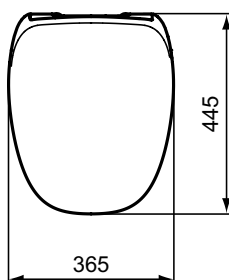

Kleur: 01 - Wit

Meer product details:

Type:	Opbouwwastafel
Kraangaten:	1
Netto gewicht (kg):	14.1
Materiaal:	Keramiek
Hoogte (mm):	155
Breedte (mm):	625
Diepte (mm):	430
Vorm:	Gebogen

Ideal Standard Nederland BV.

Dea opbouwwastafel 520 mm van keramiek. Zonder kraangat. Zonder overloop. Met keramische afvoerafdekking. Inclusief bevestigingsset (T654867).

Kleur: 01 - Wit

Meer product details:

Type:	Opbouwwastafel
Kraangaten:	0
Netto gewicht (kg):	9.9
Materiaal:	Keramiek
Hoogte (mm):	150
Breedte (mm):	520
Diepte (mm):	320
Vorm:	Gebogen

Kleur: 01 - Wit

Technologie: AquaBlade®, IdealPlus

Meer product details:

Bevestiging:	Wandmontage
Netto gewicht (kg):	27.1
Materiaal:	Keramiek
Hoogte (mm):	335
Breedte (mm):	365
Diepte (mm):	550
Vorm:	Gebogen
Capaciteit (liter):	4,5
Sec. capaciteit (liter):	6

Meer product details:

Type:	Closetzitting
Netto gewicht (kg):	2
Materiaal:	Kunststof
Hoogte (mm):	30
Breedte (mm):	365
Diepte (mm):	445
Scharniermechanisme:	Softclose sluiting
Vorm:	Gebogen
Bevestiging:	Top fixing hinges