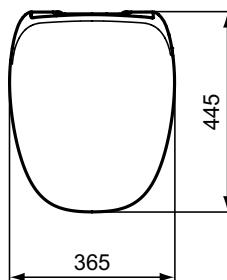

Kleur: 01 - Wit

Technologie: AquaBlade®, IdealPlus

Meer product details:

Bevestiging:	Wandmontage
Netto gewicht (kg):	27.1
Materiaal:	Keramiek
Hoogte (mm):	335
Breedte (mm):	365
Diepte (mm):	550
Vorm:	Gebogen
Capaciteit (liter):	4,5
Sec. capaciteit (liter):	6

Meer product details:

Type:	Closetzitting
Netto gewicht (kg):	2
Materiaal:	Kunststof
Hoogte (mm):	30
Breedte (mm):	365
Diepte (mm):	445
Scharniermechanisme:	Softclose sluiting
Vorm:	Gebogen
Bevestiging:	Top fixing hinges

Meer product details:

Type:	Closetzitting
Netto gewicht (kg):	2
Materiaal:	Kunststof
Hoogte (mm):	30
Breedte (mm):	365
Diepte (mm):	445
Scharniermechanisme:	Normale sluiting
Vorm:	Gebogen
Bevestiging:	Top fixing hinges