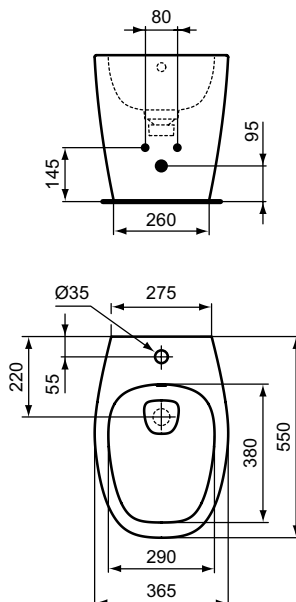

Meer product details:

Type:	Closetzitting
Netto gewicht (kg):	2
Materiaal:	Kunststof
Hoogte (mm):	30
Breedte (mm):	365
Diepte (mm):	445
Scharniermechanisme:	Normale sluiting
Vorm:	Gebogen
Bevestiging:	Top fixing hinges

Kleur: 01 - Wit

Kenmerken:

· Invisible Fixations

Meer product details:

Bevestiging:	Wandmontage
Kraangaten:	1
Netto gewicht (kg):	20.3
Materiaal:	Keramiek
Hoogte (mm):	325
Breedte (mm):	365
Diepte (mm):	550

Dea

Artikelnummer: **T509901**

Standaard bidet

Dea staand bidet 550 mm van keramiek. Voldoet aan norm DIN EN 35 en DIN EN 14528. Back to wall / rechte achterzijde. Hoogte 400 mm. 1 kraangat midden doorgestoken. Met overloop. Inclusief bevestigingsset (TT0257919).

Kleur: 01 - Wit

Meer product details:

Bevestiging:	Standaard
Kraangaten:	1
Netto gewicht (kg):	24.5
Materiaal:	Keramiek
Hoogte (mm):	400
Breedte (mm):	365
Diepte (mm):	550

Ideal Standard

Ideal Standard Nederland BV
Hambakenwetering 3
5231 DD – 's-Hertogenbosch, Nederland
www.idealstandard.nl