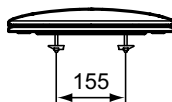

Zittingen

Dea

Artikelnummer: **T676601**

Zitting en deksel dun

Dea zitting en deksel dun van duroplast. RVS scharnieren.

Kleur: 01 - Wit

Kenmerken:

· Thin seat

Meer product details:

Type:	Closetzitting
Netto gewicht (kg):	2
Materiaal:	Kunststof
Hoogte (mm):	30
Breedte (mm):	365
Diepte (mm):	445
Scharniermechanisme:	Normale sluiting
Vorm:	Gebogen
Bevestiging:	Top fixing hinges