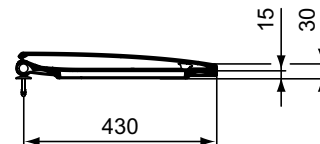

Zittingen

Dea

Artikelnummer: **T676601**

Zitting en deksel dun

Dea zitting en deksel dun van duroplast. RVS scharnieren.

Kleur: 01 - Wit

Kenmerken:

· Thin seat

Meer product details:

Type:	Closetzitting
Netto gewicht (kg):	2
Materiaal:	Kunststof
Hoogte (mm):	30
Breedte (mm):	365
Diepte (mm):	445
Scharniermechanisme:	Normale sluiting
Vorm:	Gebogen
Bevestiging:	Top fixing hinges