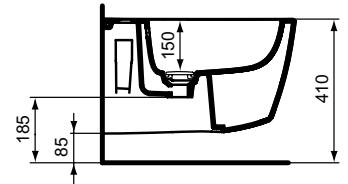

Meer product details:

Type:	Closetzitting
Netto gewicht (kg):	2
Materiaal:	Kunststof
Hoogte (mm):	30
Breedte (mm):	365
Diepte (mm):	445
Scharniermechanisme:	Softclose sluiting
Vorm:	Gebogen
Bevestiging:	Top fixing hinges

Meer product details:

Type:	Closetzitting
Netto gewicht (kg):	2
Materiaal:	Kunststof
Hoogte (mm):	30
Breedte (mm):	365
Diepte (mm):	445
Scharniermechanisme:	Normale sluiting
Vorm:	Gebogen
Bevestiging:	Top fixing hinges

Ideal Standard

Potten

Dea

Artikelnummer: **T509801**

Wandbidet

Dea wandbidet 550 mm van keramiek. Voldoet aan norm DIN EN 35 en DIN EN 14528. 1 kraangat midden doorgestoken. Met overloop. Inclusief bevestigingsset (TT0299327) voor blinde bevestiging.