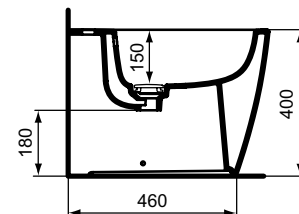

Meer product details:

Type:	Closetzitting
Netto gewicht (kg):	2
Materiaal:	Kunststof
Hoogte (mm):	30
Breedte (mm):	365
Diepte (mm):	445
Scharniermechanisme:	Normale sluiting
Vorm:	Gebogen
Bevestiging:	Top fixing hinges

Kleur: 01 - Wit

Kenmerken:

· Invisible Fixations

Meer product details:

Bevestiging:	Wandmontage
Kraangaten:	1
Netto gewicht (kg):	20.3
Materiaal:	Keramiek
Hoogte (mm):	325
Breedte (mm):	365
Diepte (mm):	550

Dea

Artikelnummer: **T509901**

Standaard bidet

Dea staand bidet 550 mm van keramiek. Voldoet aan norm DIN EN 35 en DIN EN 14528. Back to wall / rechte achterzijde. Hoogte 400 mm. 1 kraangat midden doorgestoken. Met overloop. Inclusief bevestigingsset (TT0257919).

Kleur: 01 - Wit

Meer product details:

Bevestiging:	Standaard
Kraangaten:	1
Netto gewicht (kg):	24.5
Materiaal:	Keramiek
Hoogte (mm):	400
Breedte (mm):	365
Diepte (mm):	550

Ideal Standard

Ideal Standard Nederland BV
Hambakenwetering 3
5231 DD – 's-Hertogenbosch, Nederland
www.idealstandard.nl