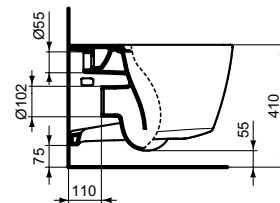

Potten

Dea

Artikelnummer: T348601

Wandcloset AquaBlade®, blinde bevestiging

Dea wandcloset AquaBlade® 550 mm van keramiek. Voldoet aan norm DIN EN 33 en DIN EN 997. Diepspoel. Blinde bevestiging. AquaBlade® waterval spoelsysteem. Geschikt voor spoeling vanaf 4,5 liter. Inclusief bevestigingsset (TT0299327) voor blinde bevestiging. Exclusief toevoerleiding. Exclusief closetzitting.

Kleur: 01 - Wit

Technologie: AquaBlade®, IdealPlus

Meer product details:

Bevestiging:	Wandmontage
Netto gewicht (kg):	27.1
Materiaal:	Keramiek
Hoogte (mm):	335
Breedte (mm):	365
Diepte (mm):	550
Vorm:	Gebogen
Capaciteit (liter):	4,5
Sec. capaciteit (liter):	6