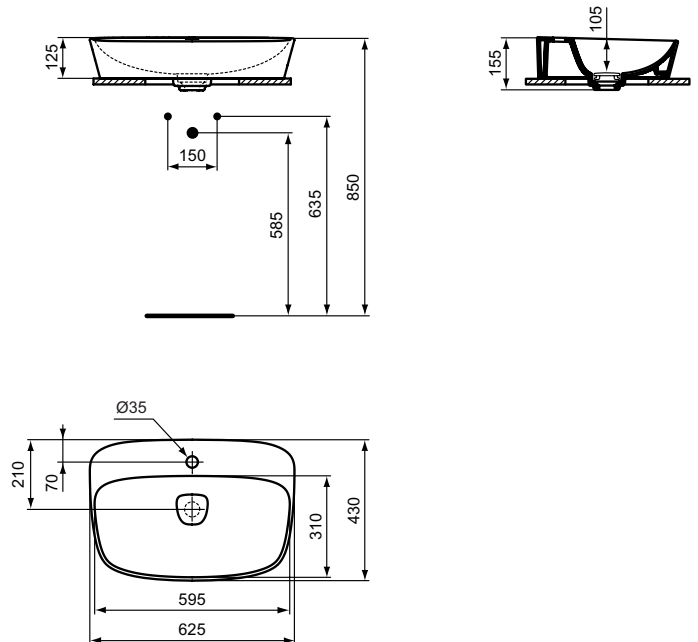

Ideal Standard

Wastafels

Dea

Artikelnummer: T044501

Opbouwwastafel 625 mm, kraangat, zonder overloop

Dea opbouwwastafel 625 mm van keramiek. 1 kraangat midden doorgestoken. Zonder overloop. Met keramische afvoerdekking. Inclusief bevestigingsset (T654867).

Kleur: 01 - Wit

Meer product details:

Type:	Opbouwwastafel
Kraangaten:	1
Netto gewicht (kg):	14.1
Materiaal:	Keramiek
Hoogte (mm):	155
Breedte (mm):	625
Diepte (mm):	430
Vorm:	Gebogen

Ideal Standard Nederland BV.

Dea opbouwwastafel 520 mm van keramiek. Zonder kraangat. Zonder overloop. Met keramische afvoerafdekking. Inclusief bevestigingsset (T654867).

Kleur: 01 - Wit

Meer product details:

Type:	Opbouwwastafel
Kraangaten:	0
Netto gewicht (kg):	9.9
Materiaal:	Keramiek
Hoogte (mm):	150
Breedte (mm):	520
Diepte (mm):	320
Vorm:	Gebogen

Kleur: 01 - Wit

Technologie: AquaBlade®, IdealPlus

Meer product details:

Bevestiging:	Wandmontage
Netto gewicht (kg):	27.1
Materiaal:	Keramiek
Hoogte (mm):	335
Breedte (mm):	365
Diepte (mm):	550
Vorm:	Gebogen
Capaciteit (liter):	4,5
Sec. capaciteit (liter):	6