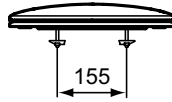

Kleur: 01 - Wit

Technologie: AquaBlade®, IdealPlus

Meer product details:

Bevestiging:	Wandmontage
Netto gewicht (kg):	27.1
Materiaal:	Keramiek
Hoogte (mm):	335
Breedte (mm):	365
Diepte (mm):	550
Vorm:	Gebogen
Capaciteit (liter):	4,5
Sec. capaciteit (liter):	6

Meer product details:

Type:	Closetzitting
Netto gewicht (kg):	2
Materiaal:	Kunststof
Hoogte (mm):	30
Breedte (mm):	365
Diepte (mm):	445
Scharniermechanisme:	Softclose sluiting
Vorm:	Gebogen
Bevestiging:	Top fixing hinges