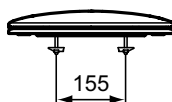

Kleur: 01 - Wit

Meer product details:

Type:	Opbouwwastafel
Kraangaten:	1
Netto gewicht (kg):	14.1
Materiaal:	Keramiek
Hoogte (mm):	155
Breedte (mm):	625
Diepte (mm):	430
Vorm:	Gebogen

Ideal Standard Nederland BV.

Dea opbouwwastafel 520 mm van keramiek. Zonder kraangat. Zonder overloop. Met keramische afvoerafdekking. Inclusief bevestigingsset (T654867).

Kleur: 01 - Wit

Meer product details:

Type:	Opbouwwastafel
Kraangaten:	0
Netto gewicht (kg):	9.9
Materiaal:	Keramiek
Hoogte (mm):	150
Breedte (mm):	520
Diepte (mm):	320
Vorm:	Gebogen

Kleur: 01 - Wit

Technologie: AquaBlade®, IdealPlus

Meer product details:

Bevestiging:	Wandmontage
Netto gewicht (kg):	27.1
Materiaal:	Keramiek
Hoogte (mm):	335
Breedte (mm):	365
Diepte (mm):	550
Vorm:	Gebogen
Capaciteit (liter):	4,5
Sec. capaciteit (liter):	6

Meer product details:

Type:	Closetzitting
Netto gewicht (kg):	2
Materiaal:	Kunststof
Hoogte (mm):	30
Breedte (mm):	365
Diepte (mm):	445
Scharniermechanisme:	Softclose sluiting
Vorm:	Gebogen
Bevestiging:	Top fixing hinges