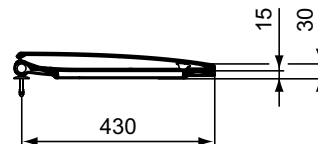

Dea opbouwwastafel 520 mm van keramiek. Zonder kraangat. Zonder overloop. Met keramische afvoerafdekking. Inclusief bevestigingsset (T654867).

Kleur: 01 - Wit

Meer product details:

Type:	Opbouwwastafel
Kraangaten:	0
Netto gewicht (kg):	9.9
Materiaal:	Keramiek
Hoogte (mm):	150
Breedte (mm):	520
Diepte (mm):	320
Vorm:	Gebogen

Potten

Dea

Artikelnummer: T348601

Wandcloset AquaBlade®, blinde bevestiging

Dea wandcloset AquaBlade® 550 mm van keramiek. Voldoet aan norm DIN EN 33 en DIN EN 997. Diepspoel. Blinde bevestiging. AquaBlade® waterval spoelsysteem. Geschikt voor spoeling vanaf 4,5 liter. Inclusief bevestigingsset (TT0299327) voor blinde bevestiging. Exclusief toevoerleiding. Exclusief closetzitting.

Kleur: 01 - Wit

Technologie: AquaBlade®, IdealPlus

Meer product details:

Bevestiging:	Wandmontage
Netto gewicht (kg):	27.1
Materiaal:	Keramiek
Hoogte (mm):	335
Breedte (mm):	365
Diepte (mm):	550
Vorm:	Gebogen
Capaciteit (liter):	4,5
Sec. capaciteit (liter):	6

Meer product details:

Type:	Closetzitting
Netto gewicht (kg):	2
Materiaal:	Kunststof
Hoogte (mm):	30
Breedte (mm):	365
Diepte (mm):	445
Scharniermechanisme:	Softclose sluiting
Vorm:	Gebogen
Bevestiging:	Top fixing hinges