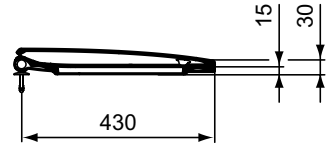

Kleur: 01 - Wit

Technologie: AquaBlade®, IdealPlus

Meer product details:

Bevestiging:	Wandmontage
Netto gewicht (kg):	27.1
Materiaal:	Keramiek
Hoogte (mm):	335
Breedte (mm):	365
Diepte (mm):	550
Vorm:	Gebogen
Capaciteit (liter):	4,5
Sec. capaciteit (liter):	6

Meer product details:

Type:	Closetzitting
Netto gewicht (kg):	2
Materiaal:	Kunststof
Hoogte (mm):	30
Breedte (mm):	365
Diepte (mm):	445
Scharniermechanisme:	Softclose sluiting
Vorm:	Gebogen
Bevestiging:	Top fixing hinges