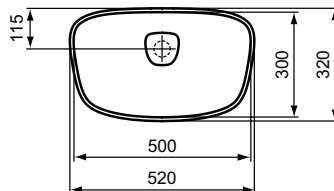

Kleur: 01 - Wit

Meer product details:

Type:	Opbouwwastafel
Kraangaten:	1
Netto gewicht (kg):	14.1
Materiaal:	Keramiek
Hoogte (mm):	155
Breedte (mm):	625
Diepte (mm):	430
Vorm:	Gebogen

Ideal Standard Nederland BV.

Hambakenwetering 3, 5231 DD ,s-Hertogenbosch, Nederland - Tel: +31 (0) 77 355 08 08

Email: idealstandard.nl@idealstandard.com - Web: www.idealstandard.nl

Wastafels

Dea

Artikelnummer: T044301

Opbouwwastafel 520 mm, zonder kraangat, zonder overloop

Dea opbouwwastafel 520 mm van keramiek. Zonder kraangat. Zonder overloop. Met keramische afvoerafdekking. Inclusief bevestigingsset (T654867).

Kleur: 01 - Wit

Meer product details:

Type:	Opbouwwastafel
Kraangaten:	0
Netto gewicht (kg):	9.9
Materiaal:	Keramiek
Hoogte (mm):	150
Breedte (mm):	520
Diepte (mm):	320
Vorm:	Gebogen

Kleur: 01 - Wit

Technologie: AquaBlade®, IdealPlus

Meer product details:

Bevestiging:	Wandmontage
Netto gewicht (kg):	27.1
Materiaal:	Keramiek
Hoogte (mm):	335
Breedte (mm):	365
Diepte (mm):	550
Vorm:	Gebogen
Capaciteit (liter):	4,5
Sec. capaciteit (liter):	6