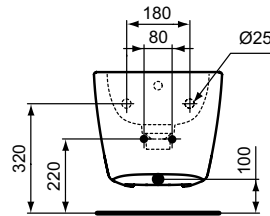

Meer product details:

Type:	Closetzitting
Netto gewicht (kg):	2
Materiaal:	Kunststof
Hoogte (mm):	30
Breedte (mm):	365
Diepte (mm):	445
Scharniermechanisme:	Softclose sluiting
Vorm:	Gebogen
Bevestiging:	Top fixing hinges

Meer product details:

Type:	Closetzitting
Netto gewicht (kg):	2
Materiaal:	Kunststof
Hoogte (mm):	30
Breedte (mm):	365
Diepte (mm):	445
Scharniermechanisme:	Normale sluiting
Vorm:	Gebogen
Bevestiging:	Top fixing hinges

Ideal Standard

Potten

Dea

Artikelnummer: **T509801**

Wandbidet

Dea wandbidet 550 mm van keramiek. Voldoet aan norm DIN EN 35 en DIN EN 14528. 1 kraangat midden doorgestoken. Met overloop. Inclusief bevestigingsset (TT0299327) voor blinde bevestiging.

Kleur: 01 - Wit

Kenmerken:

· Invisible Fixations

Meer product details:

Bevestiging:	Wandmontage
Kraangaten:	1
Netto gewicht (kg):	20.3
Materiaal:	Keramiek
Hoogte (mm):	325
Breedte (mm):	365
Diepte (mm):	550