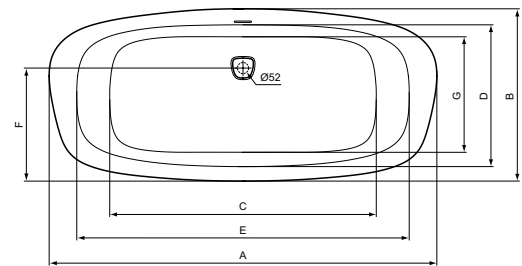

Artikelnummer: **E306801**

Vrijstaand duobad 1900 x 900 mm

Dea vrijstaand duobad 1900 x 900 x 610 mm van acryl DIN EN 263. Vervaardigd volgens DIN EN 14516 en DIN EN 198. Inclusief voorgemonteerde afvoer- en overloopgarnituur. Met glasvezel verstevigd. Ingewerkte bodem- en randversteviging. Afvoergat Ø52 mm. 2 rugleuningen. Inclusief potenset voor opbouw.

Kleur: 01 - Wit

Meer product details:

Type:	Vrijstaand bad
Bevestiging:	Staand
Netto gewicht (kg):	60
Materiaal:	Acryl
Hoogte (mm):	610
Breedte (mm):	900
Lengte (mm):	1900
Verpakkingselementen:	Bad+Afvoergarnituur
Vorm:	Gebogen
Capaciteit (liter):	342

	A	B	C	D	E	F	G
E306801	1900	900	1315	760	1645	625	635
E306701	1800	800	1215	660	1545	525	535
E306601	1700	750	1115	610	1445	475	485

Artikelnummer: **E306701**

Vrijstaand duobad 1800 x 800 mm

Dea vrijstaand duobad 1800 x 800 x 610 mm van acryl DIN EN 263. Vervaardigd volgens DIN EN 14516 en DIN EN 198. Inclusief voorgemonteerde afvoer- en overloopgarnituur. Met glasvezel verstevigd. Ingewerkte bodem- en randversteviging. Afvoergat Ø52 mm. 2 rugleuningen. Inclusief potenset voor opbouw.

Kleur: 01 - Wit

Meer product details:

Type:	Vrijstaand bad
Bevestiging:	Staan
Netto gewicht (kg):	56
Materiaal:	Acryl
Hoogte (mm):	610
Breedte (mm):	800
Lengte (mm):	1800
Verpakkingselementen:	Bad+Afvoergarnituur
Vorm:	Gebogen
Capaciteit (liter):	269