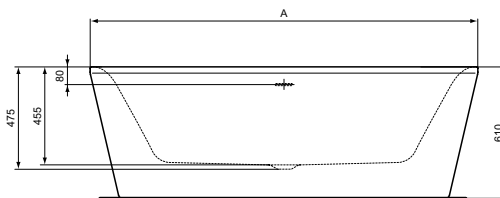

Kleur: 01 - Wit

Meer product details:

Type:	Vrijstaand bad
Bevestiging:	Staand
Netto gewicht (kg):	60
Materiaal:	Acryl
Hoogte (mm):	610
Breedte (mm):	900
Lengte (mm):	1900
Verpakkingselementen:	Bad+Afvoergarnituur
Vorm:	Gebogen
Capaciteit (liter):	342

	A	B	C	D	E	F	G
E306801	1900	900	1315	760	1645	625	635
E306701	1800	800	1215	660	1545	525	535
E306601	1700	750	1115	610	1445	475	485

Artikelnummer: **E306701**

Vrijstaand duobad 1800 x 800 mm

Dea vrijstaand duobad 1800 x 800 x 610 mm van acryl DIN EN 263. Vervaardigd volgens DIN EN 14516 en DIN EN 198. Inclusief voorgemonteerde afvoer- en overloopgarnituur. Met glasvezel verstevigd. Ingewerkte bodem- en randversteviging. Afvoergat Ø52 mm. 2 rugleuningen. Inclusief potenset voor opbouw.

Kleur: 01 - Wit

Meer product details:

Type:	Vrijstaand bad
Bevestiging:	Staan
Netto gewicht (kg):	56
Materiaal:	Acryl
Hoogte (mm):	610
Breedte (mm):	800
Lengte (mm):	1800
Verpakkingselementen:	Bad+Afvoergarnituur
Vorm:	Gebogen
Capaciteit (liter):	269

	A	B	C	D	E	F	G
E306801	1900	900	1315	760	1645	625	635
E306701	1800	800	1215	660	1545	525	535
E306601	1700	750	1115	610	1445	475	485

Artikelnummer: E306601

Vrijstaand duobad 1700 x 750 mm

Dea vrijstaand duobad 1700 x 750 x 610 mm van acryl DIN EN 263. Vervaardigd volgens DIN EN 14516 en DIN EN 198. Inclusief voorgemonteerde afvoer- en overloopgarnituur. Met glasvezel verstevigd. Ingewerkte bodem- en randversteviging. Afvoergat Ø52 mm. 2 rugleuningen. Inclusief potenset voor opbouw.