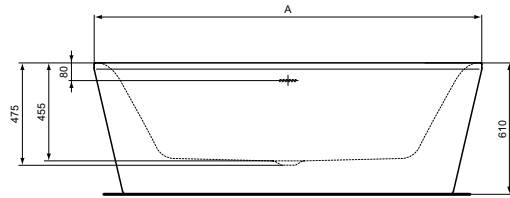

Ideal Standard

VENLO

ARTNR	OMSCHRIJVING	BE 2021	PAG.
E306801	DEA DUOBAD VRIJSTAAND 190X90CM WIT	€ 3.066,05	3
E306701	DEA DUOBAD VRIJSTAAND 180X80CM WIT	€ 2.880,66	4
E306601	DEA DUOBAD VRIJSTAAND 170X75CM WIT	€ 2.403,34	5

Artikelnummer: **E306801**

Vrijstaand duobad 1900 x 900 mm

Dea vrijstaand duobad 1900 x 900 x 610 mm van acryl DIN EN 263. Vervaardigd volgens DIN EN 14516 en DIN EN 198. Inclusief voorgemonteerde afvoer- en overloopgarnituur. Met glasvezel verstevigd. Ingewerkte bodem- en randversteviging. Afvoergat Ø52 mm. 2 rugleuningen. Inclusief potenset voor opbouw.

Kleur: 01 - Wit

Meer product details:

Type:	Vrijstaand bad
Bevestiging:	Staand
Netto gewicht (kg):	60
Materiaal:	Acryl
Hoogte (mm):	610
Breedte (mm):	900
Lengte (mm):	1900
Verpakkingselementen:	Bad+Afvoergarnituur
Vorm:	Gebogen
Capaciteit (liter):	342

Kleur: 01 - Wit

Meer product details:

Type:	Vrijstaand bad
Bevestiging:	Staan
Netto gewicht (kg):	56
Materiaal:	Acryl
Hoogte (mm):	610
Breedte (mm):	800
Lengte (mm):	1800
Verpakkingselementen:	Bad+Afvoergarnituur
Vorm:	Gebogen
Capaciteit (liter):	269