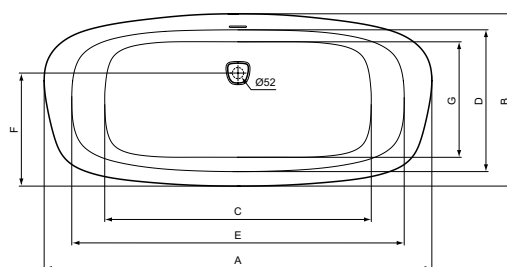

Artikelnummer: **E306801**

Vrijstaand duobad 1900 x 900 mm

Dea vrijstaand duobad 1900 x 900 x 610 mm van acryl DIN EN 263. Vervaardigd volgens DIN EN 14516 en DIN EN 198. Inclusief voorgemonteerde afvoer- en overloopgarnituur. Met glasvezel verstevigd. Ingewerkte bodem- en randversteviging. Afvoergat Ø52 mm. 2 rugleuningen. Inclusief potenset voor opbouw.

Kleur: 01 - Wit

Meer product details:

Type:	Vrijstaand bad
Bevestiging:	Staand
Netto gewicht (kg):	60
Materiaal:	Acryl
Hoogte (mm):	610
Breedte (mm):	900
Lengte (mm):	1900
Verpakkingselementen:	Bad+Afvoergarnituur
Vorm:	Gebogen
Capaciteit (liter):	342

	A	B	C	D	E	F	G
E306801	1900	900	1315	760	1645	625	635
E306701	1800	800	1215	660	1545	525	535
E306601	1700	750	1115	610	1445	475	485

Artikelnummer: **E306701**

Vrijstaand duobad 1800 x 800 mm

Dea vrijstaand duobad 1800 x 800 x 610 mm van acryl DIN EN 263. Vervaardigd volgens DIN EN 14516 en DIN EN 198. Inclusief voorgemonteerde afvoer- en overloopgarnituur. Met glasvezel verstevigd. Ingewerkte bodem- en randversteviging. Afvoergat Ø52 mm. 2 rugleuningen. Inclusief potenset voor opbouw.

Kleur: 01 - Wit

Meer product details:

Type:	Vrijstaand bad
Bevestiging:	Staan
Netto gewicht (kg):	56
Materiaal:	Acryl
Hoogte (mm):	610
Breedte (mm):	800
Lengte (mm):	1800
Verpakkingselementen:	Bad+Afvoergarnituur
Vorm:	Gebogen
Capaciteit (liter):	269