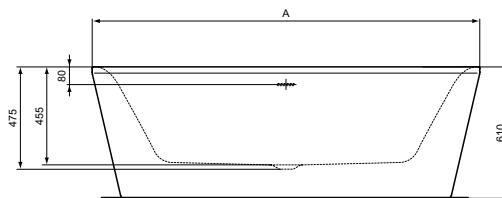

Artikelnummer: **E306801**

Vrijstaand duobad 1900 x 900 mm

Dea vrijstaand duobad 1900 x 900 x 610 mm van acryl DIN EN 263. Vervaardigd volgens DIN EN 14516 en DIN EN 198. Inclusief voorgemonteerde afvoer- en overloopgarnituur. Met glasvezel verstevigd. Ingewerkte bodem- en randversteviging. Afvoergat Ø52 mm. 2 rugleuningen. Inclusief potenset voor opbouw.

Kleur: 01 - Wit

Meer product details:

Type:	Vrijstaand bad
Bevestiging:	Staand
Netto gewicht (kg):	60
Materiaal:	Acryl
Hoogte (mm):	610
Breedte (mm):	900
Lengte (mm):	1900
Verpakkingselementen:	Bad+Afvoergarnituur
Vorm:	Gebogen
Capaciteit (liter):	342

	A	B	C	D	E	F	G
E306801	1900	900	1315	760	1645	625	635
E306701	1800	800	1215	660	1545	525	535
E306601	1700	750	1115	610	1445	475	485

Artikelnummer: **E306701**

Vrijstaand duobad 1800 x 800 mm

Dea vrijstaand duobad 1800 x 800 x 610 mm van acryl DIN EN 263. Vervaardigd volgens DIN EN 14516 en DIN EN 198. Inclusief voorgemonteerde afvoer- en overloopgarnituur. Met glasvezel verstevigd. Ingewerkte bodem- en randversteviging. Afvoergat Ø52 mm. 2 rugleuningen. Inclusief potenset voor opbouw.

Kleur: 01 - Wit

Meer product details:

Type:	Vrijstaand bad
Bevestiging:	Staan
Netto gewicht (kg):	56
Materiaal:	Acryl
Hoogte (mm):	610
Breedte (mm):	800
Lengte (mm):	1800
Verpakkingselementen:	Bad+Afvoergarnituur
Vorm:	Gebogen
Capaciteit (liter):	269