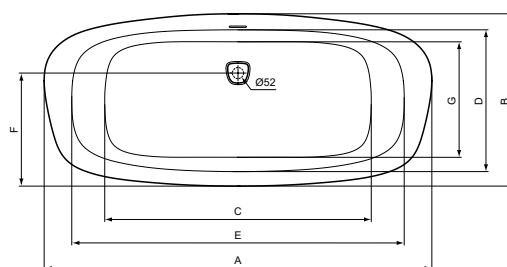

Kleur: 01 - Wit

Meer product details:

Type:	Vrijstaand bad
Bevestiging:	Staand
Netto gewicht (kg):	60
Materiaal:	Acryl
Hoogte (mm):	610
Breedte (mm):	900
Lengte (mm):	1900
Verpakkingselementen:	Bad+Afvoergarnituur
Vorm:	Gebogen
Capaciteit (liter):	342

	A	B	C	D	E	F	G
E306801	1900	900	1315	760	1645	625	635
E306701	1800	800	1215	660	1545	525	535
E306601	1700	750	1115	610	1445	475	485

Artikelnummer: **E306701**

Vrijstaand duobad 1800 x 800 mm

Dea vrijstaand duobad 1800 x 800 x 610 mm van acryl DIN EN 263. Vervaardigd volgens DIN EN 14516 en DIN EN 198. Inclusief voorgemonteerde afvoer- en overloopgarnituur. Met glasvezel verstevigd. Ingewerkte bodem- en randversteviging. Afvoergat Ø52 mm. 2 rugleuningen. Inclusief potenset voor opbouw.

Kleur: 01 - Wit

Meer product details:

Type:	Vrijstaand bad
Bevestiging:	Staan
Netto gewicht (kg):	56
Materiaal:	Acryl
Hoogte (mm):	610
Breedte (mm):	800
Lengte (mm):	1800
Verpakkingselementen:	Bad+Afvoergarnituur
Vorm:	Gebogen
Capaciteit (liter):	269

	A	B	C	D	E	F	G
E306801	1900	900	1315	760	1645	625	635
E306701	1800	800	1215	660	1545	525	535
E306601	1700	750	1115	610	1445	475	485

Artikelnummer: E306601

Vrijstaand duobad 1700 x 750 mm

Dea vrijstaand duobad 1700 x 750 x 610 mm van acryl DIN EN 263. Vervaardigd volgens DIN EN 14516 en DIN EN 198. Inclusief voorgemonteerde afvoer- en overloopgarnituur. Met glasvezel verstevigd. Ingewerkte bodem- en randversteviging. Afvoergat Ø52 mm. 2 rugleuningen. Inclusief potenset voor opbouw.