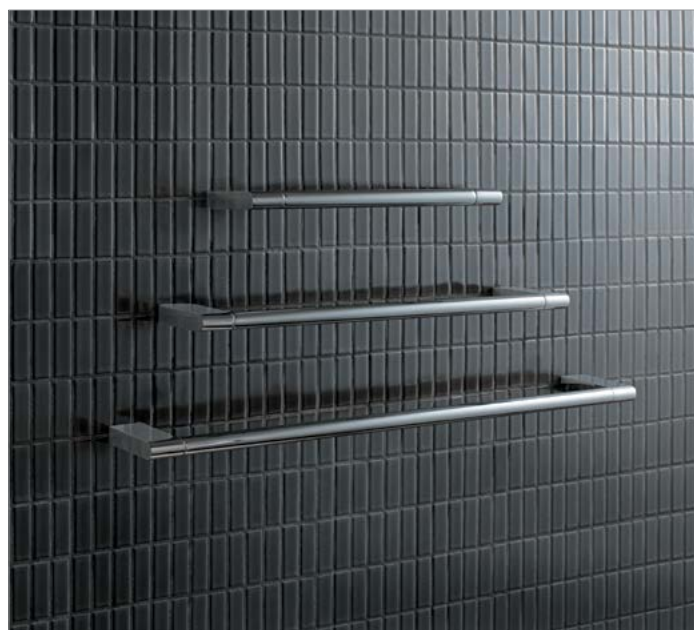

Connect accessoires

Productoverzicht

Connect glazen legplank
N1394AA

600 mm
houder van metaal
chrom

Connect glazen legplank
N1392AA

500 mm
houder van metaal
chrom

Connect handdoekhouder
N1387AA

600 mm
chrom

Connect handdoekhouder
N1386AA

450 mm
chrom

Connect handdoekhouder
N1385AA

300 mm
chrom