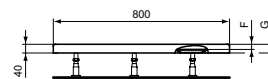

Douchebakken

Connect Air

	A	B	C	D	E	F	G
E 1063 ..	1500	900	1320	720	170	35	55
E 1061 ..	1400	900	1220	720	170	35	55
E 1059 ..	1200	900	1020	720	170	35	55
E 1057 ..	1200	800	955	620	170	35	55
E 1053 ..	1000	800	820	620	170	25	45
E 0989 ..	900	800	720	620	175	25	45
E 1049 ..	900	750	720	570	215	35	55

Artikelnummer: **E105701**

Douchebak rechthoekig 1200 x 800 mm

Connect Air douchebak rechthoekig 1200 x 800 mm van acryl. Vervaardigd volgens DIN EN 14527. Inwendige diepte 35 mm. Met glasvezel verstevigd. Ingewerkte bodem- en randversterking. Afvoergat Ø90 mm. Potenset separaat te bestellen (2 potensets benodigd).

Kleur: 01 - Wit

Meer product details:

Type:	Vlakte bovenzijde
Bevestiging:	Staand
Netto gewicht (kg):	22
Materiaal:	Acryl
Hoogte (mm):	55
Breedte (mm):	800
Lengte (mm):	1200
Vorm:	Rechthoekig