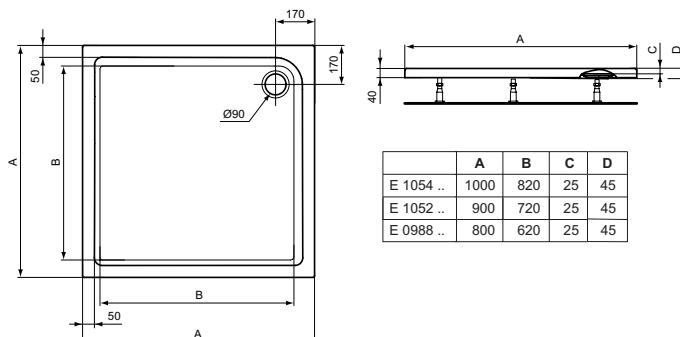

Artikelnummer: **E104901**

Douchebak rechthoekig 900 x 750 mm

Connect Air douchebak rechthoekig 900 x 750 mm van acryl. Vervaardigd volgens DIN EN 14527. Inwendige diepte 35 mm. Met glasvezel verstevigd. Ingewerkte bodem- en randversteviging. Afvoergat Ø90 mm. Potenset separaat te bestellen.

Kleur: 01 - Wit

Meer product details:

Type:	Vlakke bovenzijde
Bevestiging:	Staand
Netto gewicht (kg):	12.5
Materiaal:	Acryl
Hoogte (mm):	55
Breedte (mm):	750
Lengte (mm):	900
Vorm:	Rechthoekig

	A	B	C	D
E 1054 ..	1000	820	25	45
E 1052 ..	900	720	25	45
E 0988 ..	800	620	25	45