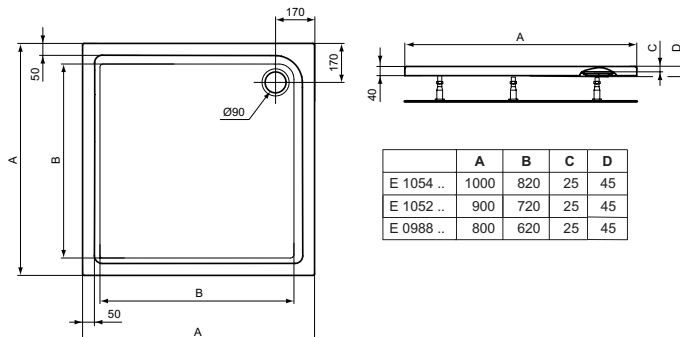

Kleur: 01 - Wit

Meer product details:

Type:	Vlakte bovenzijde
Bevestiging:	Staand
Netto gewicht (kg):	17
Materiaal:	Acryl
Hoogte (mm):	45
Breedte (mm):	1000
Lengte (mm):	1000
Vorm:	Vierkant

Douchebakken

Connect Air