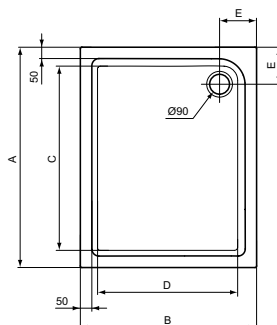

Ideal Standard

Douchebakken

Connect Air

	A	B	C	D	E	F	G
E 1063 ..	1500	900	1320	720	170	35	55
E 1061 ..	1400	900	1220	720	170	35	55
E 1059 ..	1200	900	1020	720	170	35	55
E 1057 ..	1200	800	955	620	170	35	55
E 1053 ..	1000	800	820	620	170	25	45
E 0989 ..	900	800	720	620	175	25	45
E 1049 ..	900	750	720	570	215	35	55

Artikelnummer: **E106301**

Douchebak rechthoekig 1500 x 900 mm

Connect Air douchebak rechthoekig 1500 x 900 mm van acryl. Vervaardigd volgens DIN EN 14527. Inwendige diepte 35 mm. Met glasvezel verstevigd. Ingewerkte bodem- en randversteving. Afvoergat Ø90 mm. Potenset separaat te bestellen (2 potensets benodigd).

Kleur: 01 - Wit

Meer product details:

Type: Vlakke bovenzijde
Bevestiging: Staand
Netto gewicht (kg): 27
Materiaal: Acryl
Hoogte (mm): 55
Breedte (mm): 900
Lengte (mm): 1500
Vorm: Rechthoekig