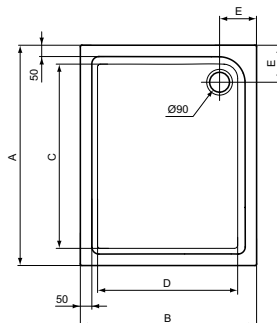

Connect Air

	A	B	C	D	E	F	G
E 1063 ..	1500	900	1320	720	170	35	55
E 1061 ..	1400	900	1220	720	170	35	55
E 1059 ..	1200	900	1020	720	170	35	55
E 1057 ..	1200	800	955	620	170	35	55
E 1053 ..	1000	800	820	620	170	25	45
E 0989 ..	900	800	720	620	175	25	45
E 1049 ..	900	750	720	570	215	35	55

Artikelnummer: **E098901**

Douchebak rechthoekig 900 x 800 mm

Connect Air douchebak rechthoekig 900 x 800 mm van acryl. Vervaardigd volgens DIN EN 14527. Inwendige diepte 25 mm. Met glasvezel verstevigd. Ingewerkte bodem- en randversteviging. Afvoergat Ø90 mm. Potenset separaat te bestellen.

Kleur: 01 - Wit

Meer product details:

Type:	Vlakke bovenzijde
Bevestiging:	Staand
Netto gewicht (kg):	13.5
Materiaal:	Acryl
Hoogte (mm):	45
Breedte (mm):	800
Lengte (mm):	900
Vorm:	Vierkant

Douchebakken

Connect Air