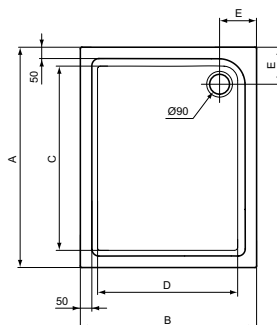

Douchebakken

Connect Air

	A	B	C	D	E	F	G
E 1063 ..	1500	900	1320	720	170	35	55
E 1061 ..	1400	900	1220	720	170	35	55
E 1059 ..	1200	900	1020	720	170	35	55
E 1057 ..	1200	800	955	620	170	35	55
E 1053 ..	1000	800	820	620	170	25	45
E 0989 ..	900	800	720	620	175	25	45
E 1049 ..	900	750	720	570	215	35	55

Artikelnummer: **E105701**

Douchebak rechthoekig 1200 x 800 mm

Connect Air douchebak rechthoekig 1200 x 800 mm van acryl. Vervaardigd volgens DIN EN 14527. Inwendige diepte 35 mm. Met glasvezel verstevigd. Ingewerkte bodem- en randversterking. Afvoergat Ø90 mm. Potenset separaat te bestellen (2 potensets benodigd).

Kleur: 01 - Wit

Meer product details:

Type:	Vlakte bovenzijde
Bevestiging:	Staand
Netto gewicht (kg):	22
Materiaal:	Acryl
Hoogte (mm):	55
Breedte (mm):	800
Lengte (mm):	1200
Vorm:	Rechthoekig