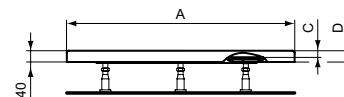

Douchebakken

Connect Air

	A	B	C	D
E1056	1000	820	25	45
E1051	900	720	25	45
E0987	800	620	25	45

Artikelnummer: **E098701**

Douchebak 1/4 rond 800 x 800 mm

Connect Air douchebak 1/4 rond 800 x 800 mm van acryl. Vervaardigd volgens DIN EN 14527. Inwendige diepte 25 mm. Radius 550 mm. Met glasvezel verstevigd. Ingewerkte bodem- en randversteviging. Afvoergat Ø90 mm. Potenset separaat te bestellen.

Kleur: 01 - Wit

Meer product details:

Type: Vlakke bovenzijde
Bevestiging: Staand
Netto gewicht (kg): 12
Materiaal: Acryl
Hoogte (mm): 45
Breedte (mm): 800
Lengte (mm): 800
Vorm: 1/4 rond