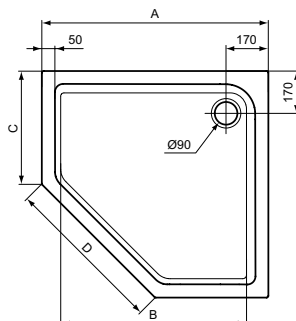

Douchebakken

Connect Air

	A	B	C	D
E1058	1000	820	500	707
E1055	900	725	450	635

Artikelnummer: **E105801**

Douchebak vijfhoekig 1000 x 1000 mm

Connect Air douchebak vijfhoekig 1000 x 1000 mm van acryl. Vervaardigd volgens DIN EN 14527. Inwendige diepte 25 mm. Met glasvezel verstevigd. Ingewerkte bodem- en randversteviging. Afvoergat Ø90 mm. Potenset separaat te bestellen.

Kleur: 01 - Wit

Meer product details:

Type:	Vlakke bovenzijde
Bevestiging:	Staand
Netto gewicht (kg):	15
Materiaal:	Acryl
Hoogte (mm):	45
Breedte (mm):	1000
Lengte (mm):	1000
Vorm:	Vijfhoekig