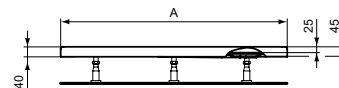

Douchebakken

Connect Air

	A	B	C	D
E1058	1000	820	500	707
E1055	900	725	450	635

Artikelnummer: **E105501**

Douchebak vijfhoekig 900 x 900 mm

Connect Air douchebak vijfhoekig 900 x 900 mm van acryl. Vervaardigd volgens DIN EN 14527. Inwendige diepte 25 mm. Met glasvezel verstevigd. Ingewerkte bodem- en randversteviging. Afvoergat Ø90 mm. Potenset separaat te bestellen.

Kleur: 01 - Wit

Meer product details:

Type:	Vlakke bovenzijde
Bevestiging:	Staand
Netto gewicht (kg):	13
Materiaal:	Acryl
Hoogte (mm):	45
Breedte (mm):	900
Lengte (mm):	900
Vorm:	Vijfhoekig