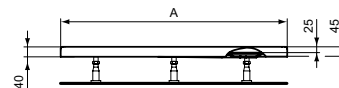

Douchebakken

Connect Air

	A	B	C	D
E1058	1000	820	500	707
E1055	900	725	450	635

Artikelnummer: **E105801**

Douchebak vijfhoekig 1000 x 1000 mm

Connect Air douchebak vijfhoekig 1000 x 1000 mm van acryl. Vervaardigd volgens DIN EN 14527. Inwendige diepte 25 mm. Met glasvezel verstevigd. Ingewerkte bodem- en randversteviging. Afvoergat Ø90 mm. Potenset separaat te bestellen.

Kleur: 01 - Wit

Meer product details:

Type:	Vlakke bovenzijde
Bevestiging:	Staand
Netto gewicht (kg):	15
Materiaal:	Acryl
Hoogte (mm):	45
Breedte (mm):	1000
Lengte (mm):	1000
Vorm:	Vijfhoekig