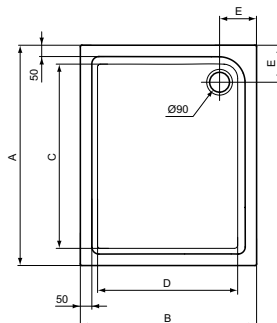

Douchebakken

Connect Air

	A	B	C	D	E	F	G
E 1063 ..	1500	900	1320	720	170	35	55
E 1061 ..	1400	900	1220	720	170	35	55
E 1059 ..	1200	900	1020	720	170	35	55
E 1057 ..	1200	800	955	620	170	35	55
E 1053 ..	1000	800	820	620	170	25	45
E 0989 ..	900	800	720	620	175	25	45
E 1049 ..	900	750	720	570	215	35	55

Artikelnummer: **E105901**

Douchebak rechthoekig 1200 x 900 mm

Connect Air douchebak rechthoekig 1200 x 900 mm van acryl. Vervaardigd volgens DIN EN 14527. Inwendige diepte 35 mm. Met glasvezel verstevigd. Ingewerkte bodem- en randversteviging. Afvoergat Ø90 mm. Potenset separaat te bestellen (2 potensets benodigd).

Kleur: 01 - Wit

Meer product details:

Type:	Vlakke bovenzijde
Bevestiging:	Staand
Netto gewicht (kg):	23
Materiaal:	Acryl
Hoogte (mm):	55
Breedte (mm):	900
Lengte (mm):	1200
Vorm:	Rechthoekig