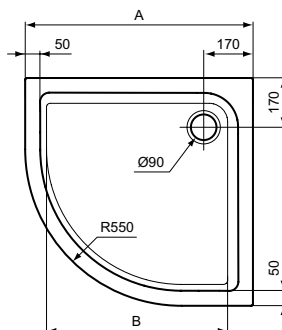

Kleur: 01 - Wit

Meer product details:

Type:	Vlakte bovenzijde
Bevestiging:	Staand
Netto gewicht (kg):	14
Materiaal:	Acryl
Hoogte (mm):	45
Breedte (mm):	900
Lengte (mm):	900
Vorm:	Vierkant

Artikelnummer: **E098801**

Douchebak vierkant 800 mm

Connect Air douchebak vierkant 800 mm van acryl. Vervaardigd volgens DIN EN 14527. Inwendige diepte 25 mm. Met glasvezel verstevigd. Ingewerkte bodem- en randversteviging. Afvoergat Ø90 mm. Potenset separaat te bestellen.

Kleur: 01 - Wit

Meer product details:

Type:	Vlakte bovenzijde
Bevestiging:	Staand
Netto gewicht (kg):	13
Materiaal:	Acryl
Hoogte (mm):	45
Breedte (mm):	800
Lengte (mm):	800
Vorm:	Vierkant

Douchebakken

Connect Air

	A	B	C	D
E1056	1000	820	25	45
E1051	900	720	25	45
E0987	800	620	25	45

Artikelnummer: **E105601**

Douchebak 1/4 rond 1000 x 1000 mm

Connect Air douchebak 1/4 rond 1000 x 1000 mm van acryl. Vervaardigd volgens DIN EN 14527. Inwendige diepte 25 mm. Radius 550 mm. Met glasvezel verstevigd. Ingewerkte bodem- en randversteviging. Afvoergat Ø90 mm. Potenset separaat te bestellen.