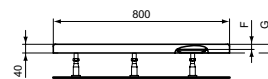

Douchebakken

Connect Air

	A	B	C	D	E	F	G
E 1063 ..	1500	900	1320	720	170	35	55
E 1061 ..	1400	900	1220	720	170	35	55
E 1059 ..	1200	900	1020	720	170	35	55
E 1057 ..	1200	800	955	620	170	35	55
E 1053 ..	1000	800	820	620	170	25	45
E 0989 ..	900	800	720	620	175	25	45
E 1049 ..	900	750	720	570	215	35	55

Artikelnummer: **E106301**

Douchebak rechthoekig 1500 x 900 mm

Connect Air douchebak rechthoekig 1500 x 900 mm van acryl. Vervaardigd volgens DIN EN 14527. Inwendige diepte 35 mm. Met glasvezel verstevigd. Ingewerkte bodem- en randversteving. Afvoergat Ø90 mm. Potenset separaat te bestellen (2 potensets benodigd).

Kleur: 01 - Wit

Meer product details:

Type: Vlakke bovenzijde
Bevestiging: Staand
Netto gewicht (kg): 27
Materiaal: Acryl
Hoogte (mm): 55
Breedte (mm): 900
Lengte (mm): 1500
Vorm: Rechthoekig