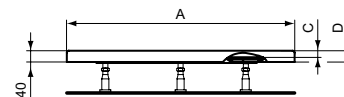

Douchebakken

Connect Air

	A	B	C	D
E1056	1000	820	25	45
E1051	900	720	25	45
E0987	800	620	25	45

Artikelnummer: **E105101**

Douchebak 1/4 rond 900 x 900 mm

Connect Air douchebak 1/4 rond 900 x 900 mm van acryl. Vervaardigd volgens DIN EN 14527. Inwendige diepte 25 mm. Radius 550 mm. Met glasvezel verstevigd. Ingewerkte bodem- en randversteviging. Afvoergat Ø90 mm. Potenset separaat te bestellen.

Kleur: 01 - Wit

Meer product details:

Type: Vlakke bovenzijde
Bevestiging: Staand
Netto gewicht (kg): 13
Materiaal: Acryl
Hoogte (mm): 45
Breedte (mm): 900
Lengte (mm): 900
Vorm: 1/4 rond