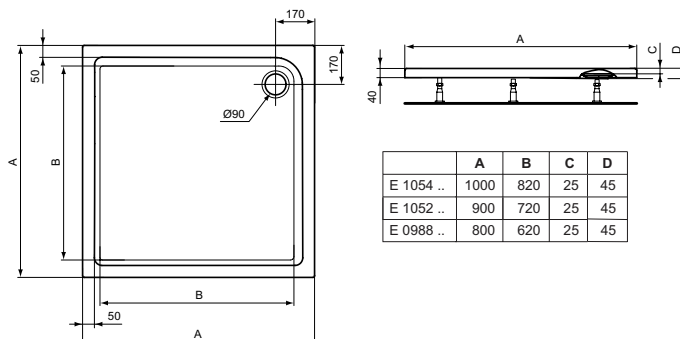

Kleur: 01 - Wit

Meer product details:

Type:	Vlakte bovenzijde
Bevestiging:	Staand
Netto gewicht (kg):	17
Materiaal:	Acryl
Hoogte (mm):	45
Breedte (mm):	1000
Lengte (mm):	1000
Vorm:	Vierkant

Douchebakken

Connect Air

	A	B	C	D
E 1054 ..	1000	820	25	45
E 1052 ..	900	720	25	45
E 0988 ..	800	620	25	45

Artikelnummer: **E105201**

Douchebak vierkant 900 mm

Connect Air douchebak vierkant 900 mm van acryl. Vervaardigd volgens DIN EN 14527. Inwendige diepte 25 mm. Met glasvezel verstevigd. Ingewerkte bodem- en randversteving. Afvoergat Ø90 mm. Potenset separaat te bestellen.

Kleur: 01 - Wit

Meer product details:

Type:	Vlakte bovenzijde
Bevestiging:	Staand
Netto gewicht (kg):	14
Materiaal:	Acryl
Hoogte (mm):	45
Breedte (mm):	900
Lengte (mm):	900
Vorm:	Vierkant

Artikelnummer: **E098801**