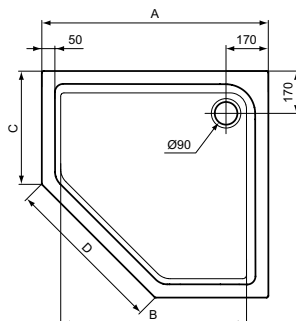

Connect Air

	A	B	C	D
E1058	1000	820	500	707
E1055	900	725	450	635

Artikelnummer: **E105801**

Douchebak vijfhoekig 1000 x 1000 mm

Connect Air douchebak vijfhoekig 1000 x 1000 mm van acryl. Vervaardigd volgens DIN EN 14527. Inwendige diepte 25 mm. Met glasvezel verstevigd. Ingewerkte bodem- en randversteviging. Afvoergat Ø90 mm. Potenset separaat te bestellen.

Kleur: 01 - Wit

Meer product details:

Type:	Vlakke bovenzijde
Bevestiging:	Staand
Netto gewicht (kg):	15
Materiaal:	Acryl
Hoogte (mm):	45
Breedte (mm):	1000
Lengte (mm):	1000
Vorm:	Vijfhoekig

Douchebakken

Connect Air

	A	B	C	D
E1058	1000	820	500	707
E1055	900	725	450	635

Artikelnummer: **E105501**

Douchebak vijfhoekig 900 x 900 mm

Connect Air douchebak vijfhoekig 900 x 900 mm van acryl. Vervaardigd volgens DIN EN 14527. Inwendige diepte 25 mm. Met glasvezel verstevigd. Ingewerkte bodem- en randversteviging. Afvoergat Ø90 mm. Potenset separaat te bestellen.

Kleur: 01 - Wit

Meer product details:

Type:	Vlakke bovenzijde
Bevestiging:	Staand
Netto gewicht (kg):	13
Materiaal:	Acryl
Hoogte (mm):	45
Breedte (mm):	900
Lengte (mm):	900
Vorm:	Vijfhoekig

Ideal Standard