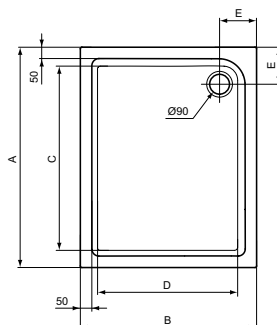

Douchebakken

Connect Air

	A	B	C	D	E	F	G
E 1063 ..	1500	900	1320	720	170	35	55
E 1061 ..	1400	900	1220	720	170	35	55
E 1059 ..	1200	900	1020	720	170	35	55
E 1057 ..	1200	800	955	620	170	35	55
E 1053 ..	1000	800	820	620	170	25	45
E 0989 ..	900	800	720	620	175	25	45
E 1049 ..	900	750	720	570	215	35	55

Artikelnummer: **E105301**

Douchebak rechthoekig 1000 x 800 mm

Connect Air douchebak rechthoekig 1000 x 800 mm van acryl. Vervaardigd volgens DIN EN 14527. Inwendige diepte 25 mm. Met glasvezel verstevigd. Ingewerkte bodem- en randversteving. Afvoergat Ø90 mm. Potenset separaat te bestellen.

Kleur: 01 - Wit

Meer product details:

Type:	Vlakke bovenzijde
Bevestiging:	Staand
Netto gewicht (kg):	21
Materiaal:	Acryl
Hoogte (mm):	45
Breedte (mm):	800
Lengte (mm):	1000
Vorm:	Rechthoekig