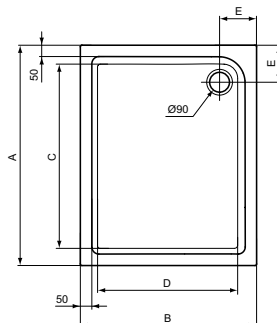

Douchebakken

Connect Air

	A	B	C	D	E	F	G
E 1063 ..	1500	900	1320	720	170	35	55
E 1061 ..	1400	900	1220	720	170	35	55
E 1059 ..	1200	900	1020	720	170	35	55
E 1057 ..	1200	800	955	620	170	35	55
E 1053 ..	1000	800	820	620	170	25	45
E 0989 ..	900	800	720	620	175	25	45
E 1049 ..	900	750	720	570	215	35	55

Artikelnummer: **E098901**

Douchebak rechthoekig 900 x 800 mm

Connect Air douchebak rechthoekig 900 x 800 mm van acryl. Vervaardigd volgens DIN EN 14527. Inwendige diepte 25 mm. Met glasvezel verstevigd. Ingewerkte bodem- en randversteviging. Afvoergat Ø90 mm. Potenset separaat te bestellen.

Kleur: 01 - Wit

Meer product details:

Type:	Vlakke bovenzijde
Bevestiging:	Staand
Netto gewicht (kg):	13.5
Materiaal:	Acryl
Hoogte (mm):	45
Breedte (mm):	800
Lengte (mm):	900
Vorm:	Vierkant