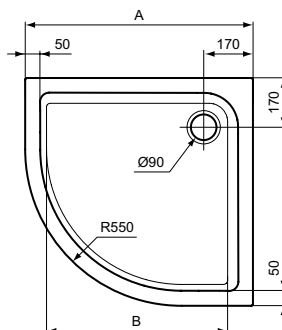

Kleur: 01 - Wit

Meer product details:

Type: Vlakke bovenzijde
 Bevestiging: Staand
 Netto gewicht (kg): 14
 Materiaal: Acryl
 Hoogte (mm): 45
 Breedte (mm): 1000
 Lengte (mm): 1000
 Vorm: 1/4 rond

Douchebakken

Connect Air

	A	B	C	D
E1056	1000	820	25	45
E1051	900	720	25	45
E0987	800	620	25	45

Artikelnummer: **E105101**

Douchebak 1/4 rond 900 x 900 mm

Connect Air douchebak 1/4 rond 900 x 900 mm van acryl. Vervaardigd volgens DIN EN 14527. Inwendige diepte 25 mm. Radius 550 mm. Met glasvezel verstevigd. Ingewerkte bodem- en randversteviging. Afvoergat Ø90 mm. Potenset separaat te bestellen.

Kleur: 01 - Wit

Meer product details:

Type: Vlakke bovenzijde
 Bevestiging: Staand
 Netto gewicht (kg): 13
 Materiaal: Acryl
 Hoogte (mm): 45
 Breedte (mm): 900
 Lengte (mm): 900
 Vorm: 1/4 rond

Douchebakken

Connect Air

	A	B	C	D
E1056	1000	820	25	45
E1051	900	720	25	45
E0987	800	620	25	45

Artikelnummer: **E098701**

Douchebak 1/4 rond 800 x 800 mm

Connect Air douchebak 1/4 rond 800 x 800 mm van acryl. Vervaardigd volgens DIN EN 14527. Inwendige diepte 25 mm. Radius 550 mm. Met glasvezel verstevigd. Ingewerkte bodem- en randversteviging. Afvoergat Ø90 mm. Potenset separaat te bestellen.