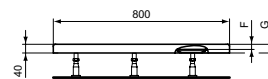

Douchebakken

Connect Air

	A	B	C	D	E	F	G
E 1063 ..	1500	900	1320	720	170	35	55
E 1061 ..	1400	900	1220	720	170	35	55
E 1059 ..	1200	900	1020	720	170	35	55
E 1057 ..	1200	800	955	620	170	35	55
E 1053 ..	1000	800	820	620	170	25	45
E 0989 ..	900	800	720	620	175	25	45
E 1049 ..	900	750	720	570	215	35	55

Artikelnummer: **E106101**

Douchebak rechthoekig 1400 x 900 mm

Connect Air douchebak rechthoekig 1400 x 900 mm van acryl. Vervaardigd volgens DIN EN 14527. Inwendige diepte 35 mm. Met glasvezel verstevigd. Ingewerkte bodem- en randversteving. Afvoergat Ø90 mm. Potenset separaat te bestellen (2 potensets benodigd).

Kleur: 01 - Wit

Meer product details:

Type:	Vlakke bovenzijde
Bevestiging:	Staand
Netto gewicht (kg):	26
Materiaal:	Acryl
Hoogte (mm):	55
Breedte (mm):	900
Lengte (mm):	1400
Vorm:	Rechthoekig