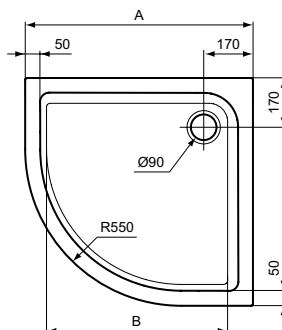

Kleur: 01 - Wit

Meer product details:

Type:	Vlakte bovenzijde
Bevestiging:	Staand
Netto gewicht (kg):	13
Materiaal:	Acryl
Hoogte (mm):	45
Breedte (mm):	800
Lengte (mm):	800
Vorm:	Vierkant

Douchebakken

Connect Air

	A	B	C	D
E1056	1000	820	25	45
E1051	900	720	25	45
E0987	800	620	25	45

Artikelnummer: **E105601**

Douchebak 1/4 rond 1000 x 1000 mm

Connect Air douchebak 1/4 rond 1000 x 1000 mm van acryl. Vervaardigd volgens DIN EN 14527. Inwendige diepte 25 mm. Radius 550 mm. Met glasvezel verstevigd. Ingewerkte bodem- en randversteviging. Afvoergat Ø90 mm. Potenset separaat te bestellen.

Kleur: 01 - Wit

Meer product details:

Type: Vlakke bovenzijde
 Bevestiging: Staand
 Netto gewicht (kg): 14
 Materiaal: Acryl
 Hoogte (mm): 45
 Breedte (mm): 1000
 Lengte (mm): 1000
 Vorm: 1/4 rond

Douchebakken

Connect Air

	A	B	C	D
E1056	1000	820	25	45
E1051	900	720	25	45
E0987	800	620	25	45

Artikelnummer: **E105101**

Douchebak 1/4 rond 900 x 900 mm

Connect Air douchebak 1/4 rond 900 x 900 mm van acryl. Vervaardigd volgens DIN EN 14527. Inwendige diepte 25 mm. Radius 550 mm. Met glasvezel verstevigd. Ingewerkte bodem- en randversteviging. Afvoergat Ø90 mm. Potenset separaat te bestellen.