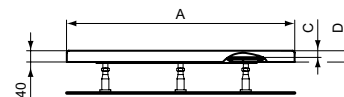

Douchebakken

Connect Air

	A	B	C	D
E1056	1000	820	25	45
E1051	900	720	25	45
E0987	800	620	25	45

Artikelnummer: **E105601**

Douchebak 1/4 rond 1000 x 1000 mm

Connect Air douchebak 1/4 rond 1000 x 1000 mm van acryl. Vervaardigd volgens DIN EN 14527. Inwendige diepte 25 mm. Radius 550 mm. Met glasvezel verstevigd. Ingewerkte bodem- en randversteviging. Afvoergat Ø90 mm. Potenset separaat te bestellen.

Kleur: 01 - Wit

Meer product details:

Type: Vlakke bovenzijde
Bevestiging: Staand
Netto gewicht (kg): 14
Materiaal: Acryl
Hoogte (mm): 45
Breedte (mm): 1000
Lengte (mm): 1000
Vorm: 1/4 rond