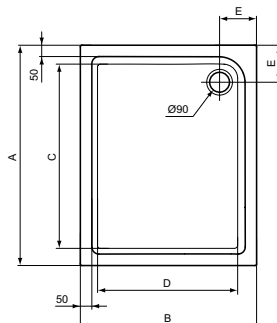

Douchebakken

Connect Air

	A	B	C	D	E	F	G
E 1063 ..	1500	900	1320	720	170	35	55
E 1061 ..	1400	900	1220	720	170	35	55
E 1059 ..	1200	900	1020	720	170	35	55
E 1057 ..	1200	800	955	620	170	35	55
E 1053 ..	1000	800	820	620	170	25	45
E 0989 ..	900	800	720	620	175	25	45
E 1049 ..	900	750	720	570	215	35	55

Artikelnummer: **E106101**

Douchebak rechthoekig 1400 x 900 mm

Connect Air douchebak rechthoekig 1400 x 900 mm van acryl. Vervaardigd volgens DIN EN 14527. Inwendige diepte 35 mm. Met glasvezel verstevigd. Ingewerkte bodem- en randversteving. Afvoergat Ø90 mm. Potenset separaat te bestellen (2 potensets benodigd).

Kleur: 01 - Wit

Meer product details:

Type:	Vlakke bovenzijde
Bevestiging:	Staand
Netto gewicht (kg):	26
Materiaal:	Acryl
Hoogte (mm):	55
Breedte (mm):	900
Lengte (mm):	1400
Vorm:	Rechthoekig