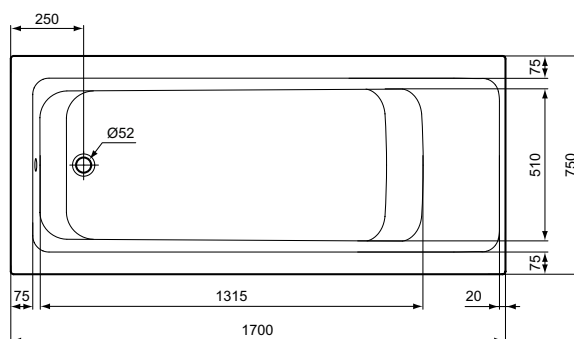

Baden

Connect Air

Artikelnummer: **E106401**

Bad 1700 x 750 mm

Connect Air bad 1700 x 750 mm van acryl. Vervaardigd volgens DIN EN 14516 en DIN EN 198. Met glasvezel verstevigd. Ingewerkte bodem- en randversteving. Afvoergat Ø52 mm. Potenset separaat te bestellen.

Kleur: 01 - Wit

Meer product details:

Type:	Bad
Bevestiging:	Staand
Netto gewicht (kg):	19
Materiaal:	Acryl
Hoogte (mm):	475
Breedte (mm):	750
Lengte (mm):	1700
Vorm:	Rechthoekig
Capaciteit (liter):	270