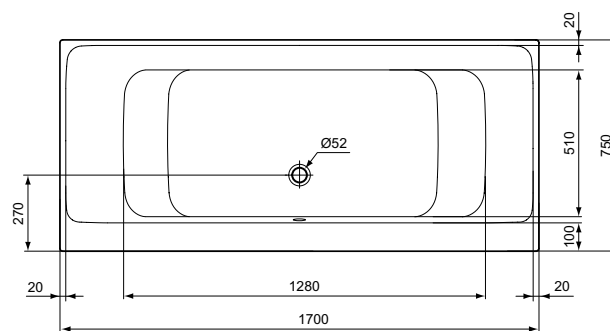

Kleur: 01 - Wit

Meer product details:

Type:	Bad
Bevestiging:	Staand
Netto gewicht (kg):	23
Materiaal:	Acryl
Hoogte (mm):	475
Breedte (mm):	800
Lengte (mm):	1800
Vorm:	Rechthoekig
Capaciteit (liter):	305

Kleur: 01 - Wit

Meer product details:

Type:	Duobad
Bevestiging:	Staan
Netto gewicht (kg):	22
Materiaal:	Acryl
Hoogte (mm):	475
Breedte (mm):	800
Lengte (mm):	1800
Vorm:	Rechthoekig
Capaciteit (liter):	265

Duobad 1700 x 750 mm

Connect Air duobad 1700 x 750 mm van acryl. Vervaardigd volgens DIN EN 14516 en DIN EN 198. Met glasvezel verstevigd. Ingewerkte bodem- en randversteviging. Afvoergat Ø52 mm. 2 rugleuningen. Potenset separaat te bestellen.

Kleur: 01 - Wit

Meer product details:

Type:	Duobad
Bevestiging:	Staand
Netto gewicht (kg):	19
Materiaal:	Acryl
Hoogte (mm):	475
Breedte (mm):	750
Lengte (mm):	1700
Vorm:	Rechthoekig
Capaciteit (liter):	240