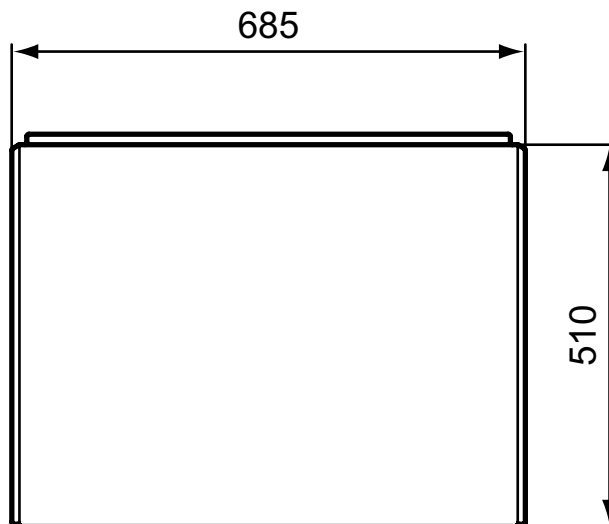

Kleur: 01 - Wit

Meer product details:

Type:	Bad
Bevestiging:	Staand
Netto gewicht (kg):	23
Materiaal:	Acryl
Hoogte (mm):	475
Breedte (mm):	800
Lengte (mm):	1800
Vorm:	Rechthoekig
Capaciteit (liter):	305

Kleur: 01 - Wit

Meer product details:

Type:	Frontpaneel
Netto gewicht (kg):	7
Materiaal:	Acryl
Hoogte (mm):	510
Breedte (mm):	120
Lengte (mm):	1700
Vorm:	Gebogen

Artikelnummer: E114801

Zijpaneel 700 x 510 mm voor bad met douchezone