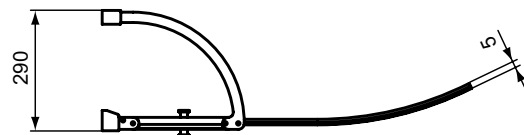

Ideal Standard Nederland BV.

Hambakenwetering 3, 5231 DD ,s-Hertogenbosch, Nederland - Tel: +31 (0) 77 355 08 08

Email: idealstandard.nl@idealstandard.com - Web: www.idealstandard.nl