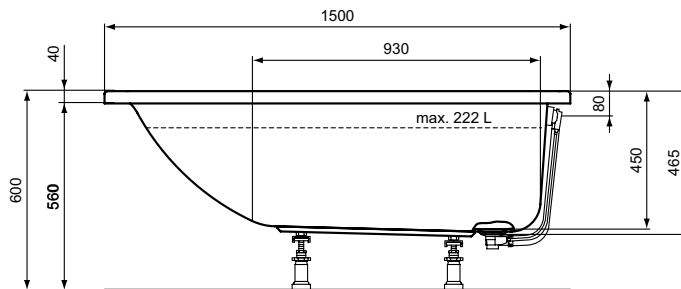

Ideal Standard

Baden

Connect Air

Artikelnummer: T361301

Bad 1500 x 700 mm

Connect Air bad 1500 x 700 mm van acryl. Vervaardigd volgens DIN EN 14516 en DIN EN 198. Met glasvezel verstevigd. Ingewerkte bodem- en randversteviging. Afvoergat Ø52 mm. Potenset separaat te bestellen.

Kleur: 01 - Wit

Meer product details:

Type:	Bad
Bevestiging:	Staand
Netto gewicht (kg):	15.45
Materiaal:	Acryl
Hoogte (mm):	475
Breedte (mm):	700
Lengte (mm):	1500
Vorm:	Rechthoekig
Capaciteit (liter):	190