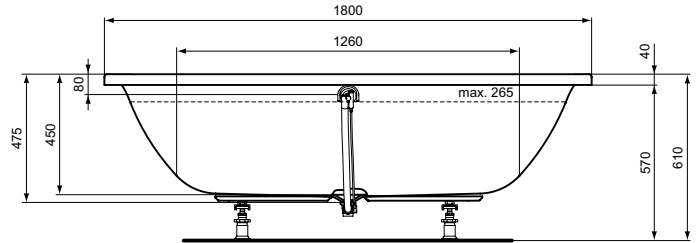

Kleur: 01 - Wit

Meer product details:

Type:	Bad
Bevestiging:	Staand
Netto gewicht (kg):	15.45
Materiaal:	Acryl
Hoogte (mm):	475
Breedte (mm):	700
Lengte (mm):	1500
Vorm:	Rechthoekig
Capaciteit (liter):	190

Ideal Standard

Baden

Connect Air

Artikelnummer: **E106701**

Duobad 1800 x 800 mm

Connect Air duobad 1800 x 800 mm van acryl. Vervaardigd volgens DIN EN 14516 en DIN EN 198. Met glasvezel verstevigd. Ingewerkte bodem- en randversteviging. Afvoergat Ø52 mm. 2 rugleuningen. Potenset separaat te bestellen.

Kleur: 01 - Wit

Meer product details:

Type:	Duobad
Bevestiging:	Staan
Netto gewicht (kg):	22
Materiaal:	Acryl
Hoogte (mm):	475
Breedte (mm):	800
Lengte (mm):	1800
Vorm:	Rechthoekig
Capaciteit (liter):	265