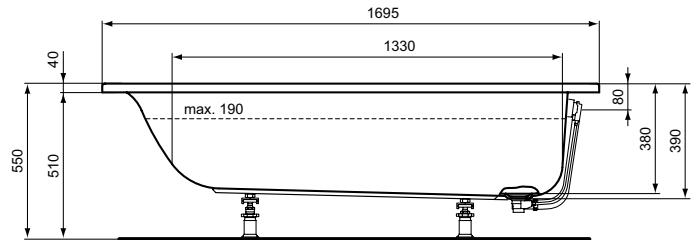

Ideal Standard

Baden

Connect Air

Ideal Standard

Artikelnummer: **E113501**

Bad met douchezone 1700 x 800 mm rechts

Connect Air bad met douchezone 1700 x 800 mm rechts van acryl. Voor montage in rechte hoek. Vervaardigd volgens DIN EN 14516 en DIN EN 198. Met glasvezel versterkt. Ingewerkte bodem- en randversterking. Geïntegreerde douchezone aan het voeteinde. Kan gecombineerd worden met badklapwand, separaat te bestellen. Potenset separaat te bestellen.

Kleur: 01 - Wit

Meer product details:

Type:	Bad met douchezone
Bevestiging:	Staand
Netto gewicht (kg):	27.9
Materiaal:	Acryl
Hoogte (mm):	390
Breedte (mm):	800
Lengte (mm):	1700
Vorm:	P-vormig
Capaciteit (liter):	190

Ideal Standard Nederland BV.

Hambakenwetering 3, 5231 DD ,s-Hertogenbosch, Nederland - Tel: +31 (0) 77 355 08 08

Email: idealstandard.nl@idealstandard.com - Web: www.idealstandard.nl