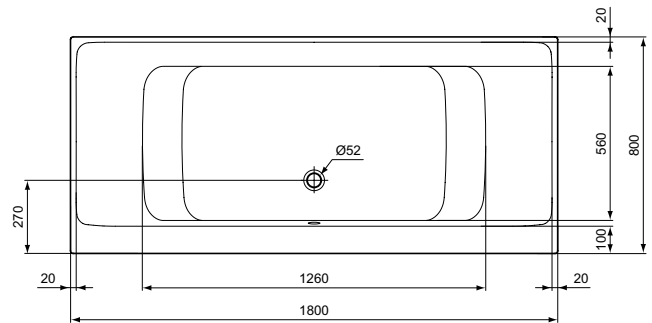

Kleur: 01 - Wit

Meer product details:

Type:	Bad
Bevestiging:	Staand
Netto gewicht (kg):	15.45
Materiaal:	Acryl
Hoogte (mm):	475
Breedte (mm):	700
Lengte (mm):	1500
Vorm:	Rechthoekig
Capaciteit (liter):	190

Ideal Standard

Baden

Connect Air

Artikelnummer: **E106701**

Duobad 1800 x 800 mm

Connect Air duobad 1800 x 800 mm van acryl. Vervaardigd volgens DIN EN 14516 en DIN EN 198. Met glasvezel verstevigd. Ingewerkte bodem- en randversteviging. Afvoergat Ø52 mm. 2 rugleuningen. Potenset separaat te bestellen.

Kleur: 01 - Wit

Meer product details:

Type:	Duobad
Bevestiging:	Staan
Netto gewicht (kg):	22
Materiaal:	Acryl
Hoogte (mm):	475
Breedte (mm):	800
Lengte (mm):	1800
Vorm:	Rechthoekig
Capaciteit (liter):	265

Kleur: 01 - Wit

Meer product details:

Type:	Duobad
Bevestiging:	Staand
Netto gewicht (kg):	19
Materiaal:	Acryl
Hoogte (mm):	475
Breedte (mm):	750
Lengte (mm):	1700
Vorm:	Rechthoekig
Capaciteit (liter):	240