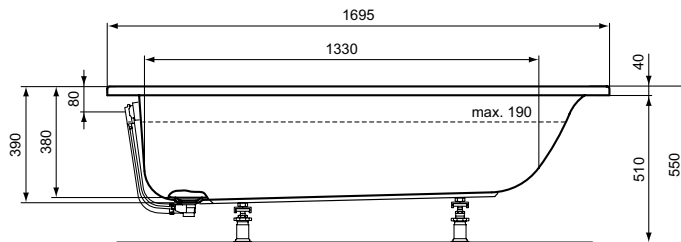

Baden

Connect Air

Artikelnummer: E106901

Bad zeshoekig 1900 x 900 mm

Connect Air bad zeshoekig 1900 x 900 mm van acryl. Vervaardigd volgens DIN EN 14516 en DIN EN 198. Met glasvezel versterkt. Ingewerkte bodem- en randversterking. Afvoergat Ø52 mm. 2 rugleuningen. Potenset separaat te bestellen.

Kleur: 01 - Wit

Meer product details:

Type:	Zeshoekig bad
Bevestiging:	Staand
Netto gewicht (kg):	23
Materiaal:	Acryl
Hoogte (mm):	475
Breedte (mm):	900
Lengte (mm):	1900
Vorm:	Zeshoekig
Capaciteit (liter):	235

Ideal Standard

Baden

Connect Air

Artikelnummer: E113401

Bad met douchezone 1700 x 800 mm links

Connect Air bad met douchezone 1700 x 800 mm links van acryl. Voor montage in rechte hoek. Vervaardigd volgens DIN EN 14516 en DIN EN 198. Met glasvezel versterkt. Ingewerkte bodem- en randversteving. Geïntegreerde douchezone aan het voeteinde. Kan gecombineerd worden met badklapwand, separaat te bestellen. Potenset separaat te bestellen.