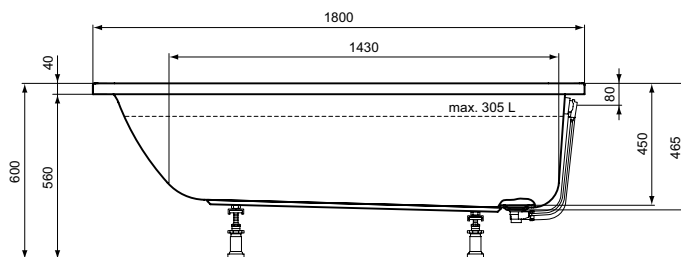

Baden

Connect Air

Artikelnummer: T362201

Bad 1800 x 800 mm

Connect Air bad 1800 x 800 mm van acryl. Vervaardigd volgens DIN EN 14516 en DIN EN 198. Met glasvezel verstevigd. Ingewerkte bodem- en randversteviging. Afvoergat Ø52 mm. Potenset separaat te bestellen.

Kleur: 01 - Wit

Meer product details:

Type:	Bad
Bevestiging:	Staand
Netto gewicht (kg):	23
Materiaal:	Acryl
Hoogte (mm):	475
Breedte (mm):	800
Lengte (mm):	1800
Vorm:	Rechthoekig
Capaciteit (liter):	305