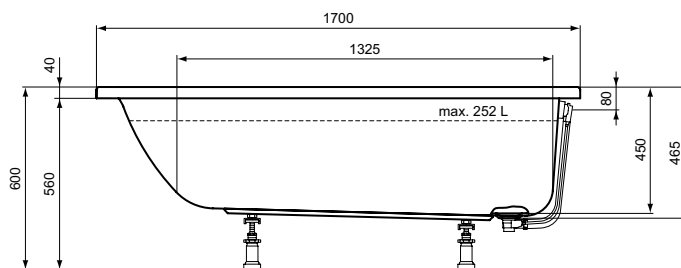

Baden

Connect Air

Artikelnummer: T361701

Bad 1700 x 700 mm

Connect Air bad 1700 x 700 mm van acryl. Vervaardigd volgens DIN EN 14516 en DIN EN 198. Met glasvezel verstevigd. Ingewerkte bodem- en randversteviging. Afvoergat Ø52 mm. Potenset separaat te bestellen.

Kleur: 01 - Wit

Meer product details:

Type:	Bad
Bevestiging:	Staand
Netto gewicht (kg):	18.6
Materiaal:	Acryl
Hoogte (mm):	475
Breedte (mm):	700
Lengte (mm):	1700
Vorm:	Rechthoekig
Capaciteit (liter):	252