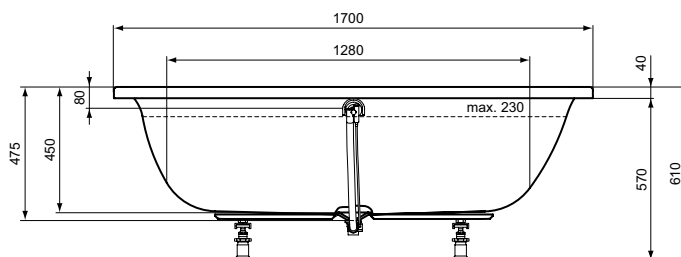

Baden

Connect Air