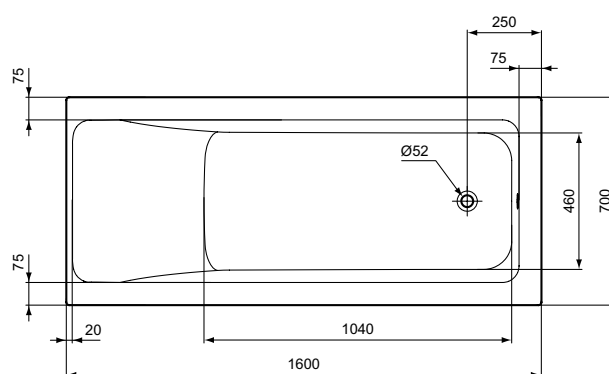

Baden

Connect Air

Artikelnummer: **T361501**

Bad 1600 x 700 mm

Connect Air bad 1600 x 700 mm van acryl. Vervaardigd volgens DIN EN 14516 en DIN EN 198. Met glasvezel verstevigd. Ingewerkte bodem- en randversteviging. Afvoergat Ø52 mm. Potenset separaat te bestellen.

Kleur: 01 - Wit

Meer product details:

Type:	Bad
Bevestiging:	Staand
Netto gewicht (kg):	16.35
Materiaal:	Acryl
Hoogte (mm):	475
Breedte (mm):	700
Lengte (mm):	1600
Vorm:	Rechthoekig
Capaciteit (liter):	237