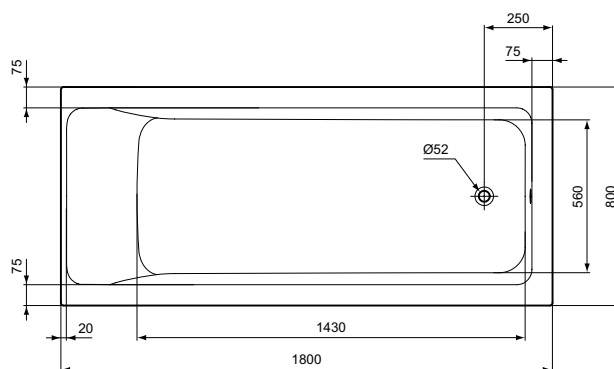

Baden

Connect Air

Artikelnummer: T362201

Bad 1800 x 800 mm

Connect Air bad 1800 x 800 mm van acryl. Vervaardigd volgens DIN EN 14516 en DIN EN 198. Met glasvezel verstevigd. Ingewerkte bodem- en randversteviging. Afvoergat Ø52 mm. Potenset separaat te bestellen.

Kleur: 01 - Wit

Meer product details:

Type:	Bad
Bevestiging:	Staand
Netto gewicht (kg):	23
Materiaal:	Acryl
Hoogte (mm):	475
Breedte (mm):	800
Lengte (mm):	1800
Vorm:	Rechthoekig
Capaciteit (liter):	305