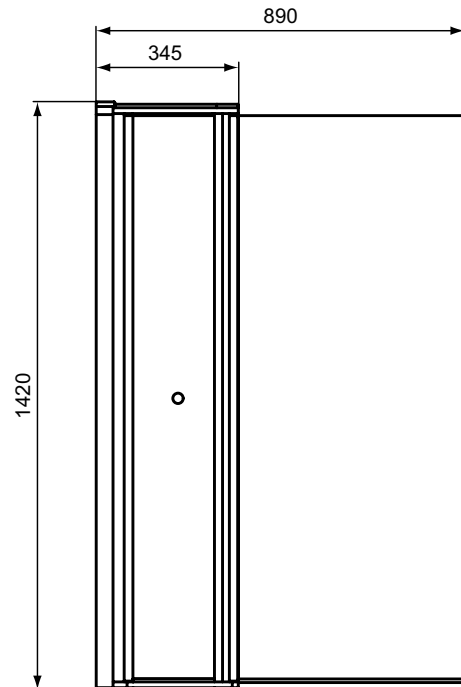

Kleur: 01 - Wit

Meer product details:

Type:	Bad
Bevestiging:	Staand
Netto gewicht (kg):	23
Materiaal:	Acryl
Hoogte (mm):	475
Breedte (mm):	800
Lengte (mm):	1800
Vorm:	Rechthoekig
Capaciteit (liter):	305

Kleur: 01 - Wit

Meer product details:

Type:	Frontpaneel
Netto gewicht (kg):	7
Materiaal:	Acryl
Hoogte (mm):	510
Breedte (mm):	120
Lengte (mm):	1700
Vorm:	Gebogen

Artikelnummer: E114801

Zijpaneel 700 x 510 mm voor bad met douchezone

Type:	Zijpaneel
Netto gewicht (kg):	4
Materiaal:	Acryl
Hoogte (mm):	510
Breedte (mm):	15
Lengte (mm):	700
Vorm:	Rechthoekig

Ideal Standard

Badschermen;Douchewanden

Connect Air

Artikelnummer: E1137EO

Badklapwand

Kleur: EO - zilverkleurig

Meer product details:

Type:	Badscherm
Bevestiging:	Wandmontage
Netto gewicht (kg):	23
Materiaal:	Veiligheidsglas
Hoogte (mm):	1420
Breedte (mm):	890
Diepte (mm):	290
Vorm:	Rechthoekig