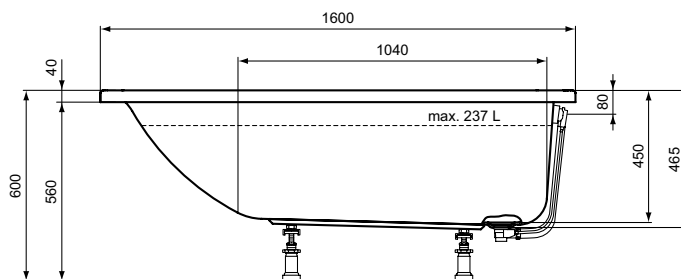

Baden

Connect Air

Artikelnummer: **T361501**

Bad 1600 x 700 mm

Connect Air bad 1600 x 700 mm van acryl. Vervaardigd volgens DIN EN 14516 en DIN EN 198. Met glasvezel verstevigd. Ingewerkte bodem- en randversteviging. Afvoergat Ø52 mm. Potenset separaat te bestellen.

Kleur: 01 - Wit

Meer product details:

Type:	Bad
Bevestiging:	Staand
Netto gewicht (kg):	16.35
Materiaal:	Acryl
Hoogte (mm):	475
Breedte (mm):	700
Lengte (mm):	1600
Vorm:	Rechthoekig
Capaciteit (liter):	237