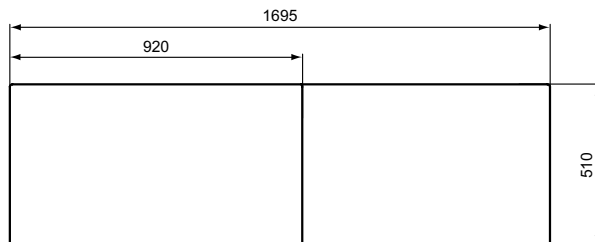

Artikelnummer: **E108401**

Frontpaneel 1700 x 510 mm voor bad met douchezone

Connect Air frontpaneel 1700 x 510 mm van acryl voor bad met douchezone E1134 of E1135. Te gebruiken met potenset K798567. In combinatie met zijpaneel 700 x 510 mm (E1148) te gebruiken met potenset K806967. Omkeerbaar.

Kleur: 01 - Wit

Meer product details:

Type:	Frontpaneel
Netto gewicht (kg):	7
Materiaal:	Acryl
Hoogte (mm):	510
Breedte (mm):	120
Lengte (mm):	1700
Vorm:	Gebogen