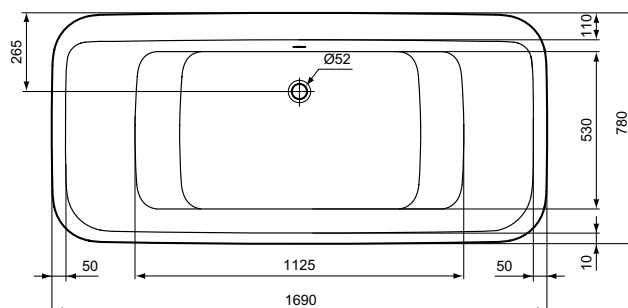

Baden

Connect Air

Artikelnummer: **E113801**

Vrijstaand duobad 1690 x 780 mm

Connect Air vrijstaand duobad 1690 x 780 x 550 mm van acryl DIN EN 263. Vervaardigd volgens DIN EN 14516 en DIN EN 198. Met glasvezel verstevigd. Ingewerkte bodem- en randversteving. Afvoergat Ø52 mm. 2 rugleuningen. Inclusief voormonteerde potenset.

Kleur: 01 - Wit

Meer product details:

Type:	Vrijstaand bad
Bevestiging:	Staad
Netto gewicht (kg):	61.1
Hoogte (mm):	550
Breedte (mm):	780
Lengte (mm):	1690
Verpakkingselementen:	Bad+Afvoergarnituur