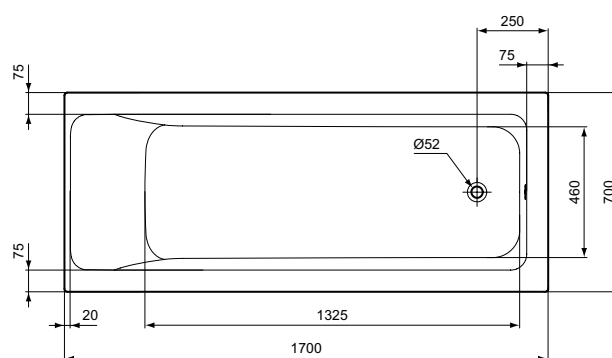

Baden

Connect Air

Artikelnummer: T361701

Bad 1700 x 700 mm

Connect Air bad 1700 x 700 mm van acryl. Vervaardigd volgens DIN EN 14516 en DIN EN 198. Met glasvezel verstevigd. Ingewerkte bodem- en randversteviging. Afvoergat Ø52 mm. Potenset separaat te bestellen.

Kleur: 01 - Wit

Meer product details:

Type:	Bad
Bevestiging:	Staand
Netto gewicht (kg):	18.6
Materiaal:	Acryl
Hoogte (mm):	475
Breedte (mm):	700
Lengte (mm):	1700
Vorm:	Rechthoekig
Capaciteit (liter):	252