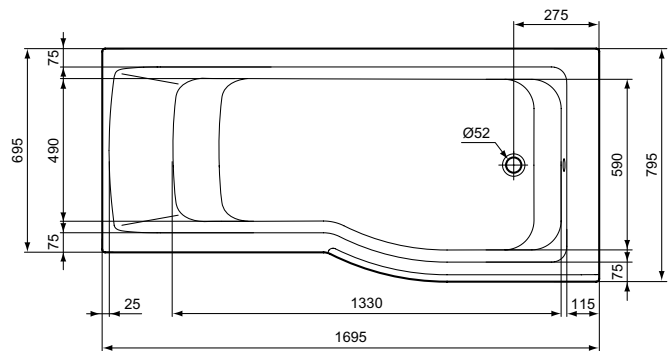

Ideal Standard

Baden

Connect Air

Ideal Standard

Artikelnummer: **E113501**

Bad met douchezone 1700 x 800 mm rechts

Connect Air bad met douchezone 1700 x 800 mm rechts van acryl. Voor montage in rechte hoek. Vervaardigd volgens DIN EN 14516 en DIN EN 198. Met glasvezel versterkt. Ingewerkte bodem- en randversterking. Geïntegreerde douchezone aan het voeteinde. Kan gecombineerd worden met badklapwand, separaat te bestellen. Potenset separaat te bestellen.

Kleur: 01 - Wit

Meer product details:

Type:	Bad met douchezone
Bevestiging:	Staand
Netto gewicht (kg):	27.9
Materiaal:	Acryl
Hoogte (mm):	390
Breedte (mm):	800
Lengte (mm):	1700
Vorm:	P-vormig
Capaciteit (liter):	190

Ideal Standard Nederland BV.

Hambakenwetering 3, 5231 DD ,s-Hertogenbosch, Nederland - Tel: +31 (0) 77 355 08 08

Email: idealstandard.nl@idealstandard.com - Web: www.idealstandard.nl