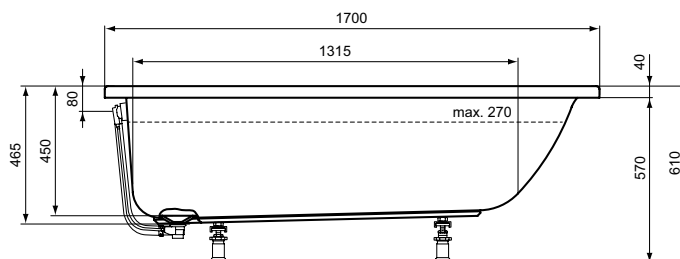

Baden

Connect Air

Artikelnummer: **E106401**

Bad 1700 x 750 mm

Connect Air bad 1700 x 750 mm van acryl. Vervaardigd volgens DIN EN 14516 en DIN EN 198. Met glasvezel verstevigd. Ingewerkte bodem- en randversteving. Afvoergat Ø52 mm. Potenset separaat te bestellen.

Kleur: 01 - Wit

Meer product details:

Type:	Bad
Bevestiging:	Staand
Netto gewicht (kg):	19
Materiaal:	Acryl
Hoogte (mm):	475
Breedte (mm):	750
Lengte (mm):	1700
Vorm:	Rechthoekig
Capaciteit (liter):	270