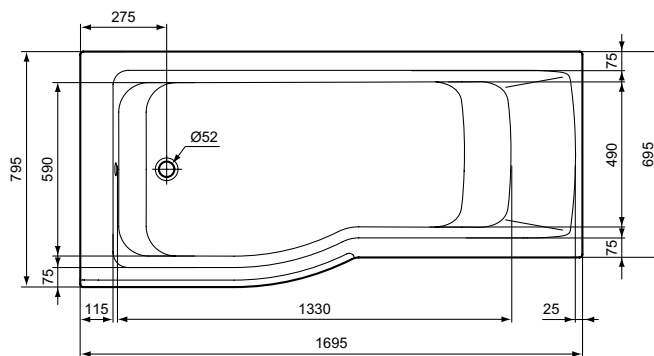

Kleur: 01 - Wit

Meer product details:

Type:	Ovaal bad
Bevestiging:	Staand
Netto gewicht (kg):	22
Materiaal:	Acryl
Hoogte (mm):	475
Breedte (mm):	800
Lengte (mm):	1800
Vorm:	Ovaal
Capaciteit (liter):	240

Baden

Connect Air

Artikelnummer: E106901

Bad zeshoekig 1900 x 900 mm

Connect Air bad zeshoekig 1900 x 900 mm van acryl. Vervaardigd volgens DIN EN 14516 en DIN EN 198. Met glasvezel versterkt. Ingewerkte bodem- en randversterking. Afvoergat Ø52 mm. 2 rugleuningen. Potenset separaat te bestellen.

Kleur: 01 - Wit

Meer product details:

Type:	Zeshoekig bad
Bevestiging:	Staand
Netto gewicht (kg):	23
Materiaal:	Acryl
Hoogte (mm):	475
Breedte (mm):	900
Lengte (mm):	1900
Vorm:	Zeshoekig
Capaciteit (liter):	235

Ideal Standard

Baden

Connect Air

Artikelnummer: E113401

Bad met douchezone 1700 x 800 mm links

Connect Air bad met douchezone 1700 x 800 mm links van acryl. Voor montage in rechte hoek. Vervaardigd volgens DIN EN 14516 en DIN EN 198. Met glasvezel versterkt. Ingewerkte bodem- en randversteving. Geïntegreerde douchezone aan het voeteinde. Kan gecombineerd worden met badklapwand, separaat te bestellen. Potenset separaat te bestellen.