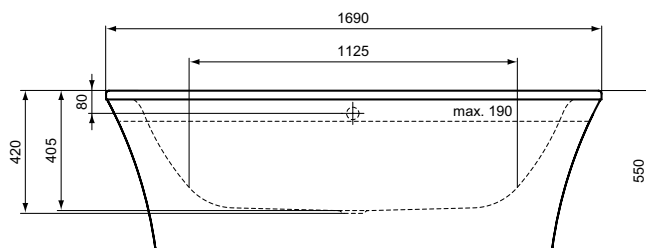

Baden

Connect Air

Artikelnummer: **E113801**

Vrijstaand duobad 1690 x 780 mm

Connect Air vrijstaand duobad 1690 x 780 x 550 mm van acryl DIN EN 263. Vervaardigd volgens DIN EN 14516 en DIN EN 198. Met glasvezel verstevigd. Ingewerkte bodem- en randversteving. Afvoergat Ø52 mm. 2 rugleuningen. Inclusief voormonteerde potenset.

Kleur: 01 - Wit

Meer product details:

Type:	Vrijstaand bad
Bevestiging:	Staad
Netto gewicht (kg):	61.1
Hoogte (mm):	550
Breedte (mm):	780
Lengte (mm):	1690
Verpakkingselementen:	Bad+Afvoergarnituur