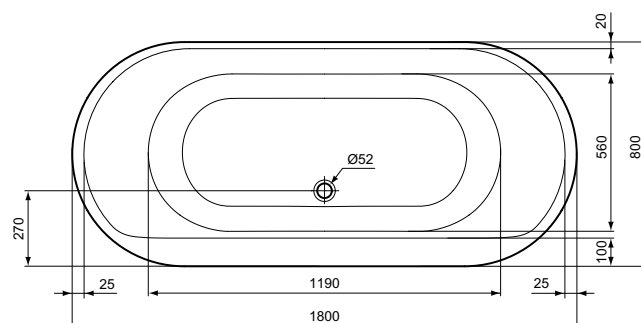

Kleur: 01 - Wit

Meer product details:

Type:	Duobad
Bevestiging:	Staan
Netto gewicht (kg):	22
Materiaal:	Acryl
Hoogte (mm):	475
Breedte (mm):	800
Lengte (mm):	1800
Vorm:	Rechthoekig
Capaciteit (liter):	265

Kleur: 01 - Wit

Meer product details:

Type:	Duobad
Bevestiging:	Staand
Netto gewicht (kg):	19
Materiaal:	Acryl
Hoogte (mm):	475
Breedte (mm):	750
Lengte (mm):	1700
Vorm:	Rechthoekig
Capaciteit (liter):	240

Baden

Connect Air

Artikelnummer: **E106801**

Bad ovaal 1800 x 800 mm

Connect Air bad ovaal 1800 x 800 mm van acryl. Vervaardigd volgens DIN EN 14516 en DIN EN 198. Met glasvezel verstevigd. Ingewerkte bodem- en randversteviging. Afvoergat Ø52 mm. 2 rugleuningen. Potenset separaat te bestellen.

Kleur: 01 - Wit

Meer product details:

Type:	Ovaal bad
Bevestiging:	Staand
Netto gewicht (kg):	22
Materiaal:	Acryl
Hoogte (mm):	475
Breedte (mm):	800
Lengte (mm):	1800
Vorm:	Ovaal
Capaciteit (liter):	240