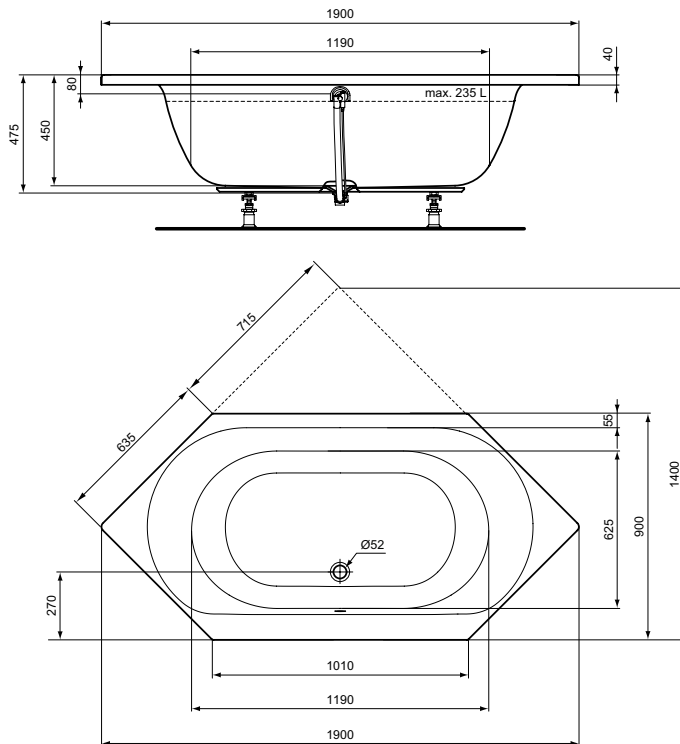

Baden

Connect Air

Artikelnummer: E106901

Bad zeshoekig 1900 x 900 mm

Connect Air bad zeshoekig 1900 x 900 mm van acryl. Vervaardigd volgens DIN EN 14516 en DIN EN 198. Met glasvezel versterkt. Ingewerkte bodem- en randversterking. Afvoergat Ø52 mm. 2 rugleuningen. Potenset separaat te bestellen.

Kleur: 01 - Wit

Meer product details:

Type:	Zeshoekig bad
Bevestiging:	Staand
Netto gewicht (kg):	23
Materiaal:	Acryl
Hoogte (mm):	475
Breedte (mm):	900
Lengte (mm):	1900
Vorm:	Zeshoekig
Capaciteit (liter):	235