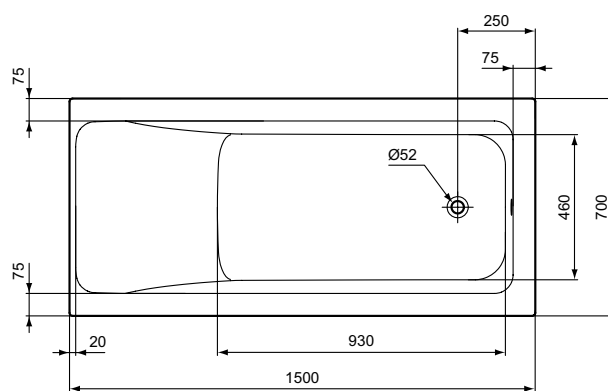

Ideal Standard

Baden

Connect Air

Artikelnummer: T361301

Bad 1500 x 700 mm

Connect Air bad 1500 x 700 mm van acryl. Vervaardigd volgens DIN EN 14516 en DIN EN 198. Met glasvezel verstevigd. Ingewerkte bodem- en randversteviging. Afvoergat Ø52 mm. Potenset separaat te bestellen.

Kleur: 01 - Wit

Meer product details:

Type:	Bad
Bevestiging:	Staand
Netto gewicht (kg):	15.45
Materiaal:	Acryl
Hoogte (mm):	475
Breedte (mm):	700
Lengte (mm):	1500
Vorm:	Rechthoekig
Capaciteit (liter):	190