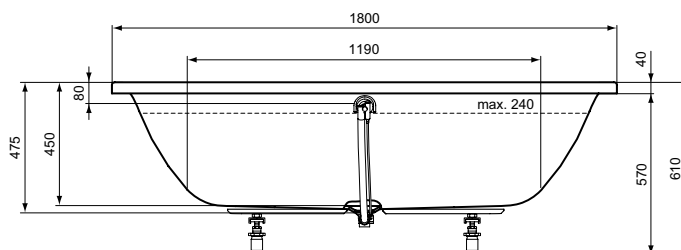

Duobad 1700 x 750 mm

Connect Air duobad 1700 x 750 mm van acryl. Vervaardigd volgens DIN EN 14516 en DIN EN 198. Met glasvezel verstevigd. Ingewerkte bodem- en randversteviging. Afvoergat Ø52 mm. 2 rugleuningen. Potenset separaat te bestellen.

Kleur: 01 - Wit

Meer product details:

Type:	Duobad
Bevestiging:	Staand
Netto gewicht (kg):	19
Materiaal:	Acryl
Hoogte (mm):	475
Breedte (mm):	750
Lengte (mm):	1700
Vorm:	Rechthoekig
Capaciteit (liter):	240

Baden

Connect Air

Artikelnummer: **E106801**

Bad ovaal 1800 x 800 mm

Connect Air bad ovaal 1800 x 800 mm van acryl. Vervaardigd volgens DIN EN 14516 en DIN EN 198. Met glasvezel verstevigd. Ingewerkte bodem- en randversteviging. Afvoergat Ø52 mm. 2 rugleuningen. Potenset separaat te bestellen.

Kleur: 01 - Wit

Meer product details:

Type:	Ovaal bad
Bevestiging:	Staand
Netto gewicht (kg):	22
Materiaal:	Acryl
Hoogte (mm):	475
Breedte (mm):	800
Lengte (mm):	1800
Vorm:	Ovaal
Capaciteit (liter):	240