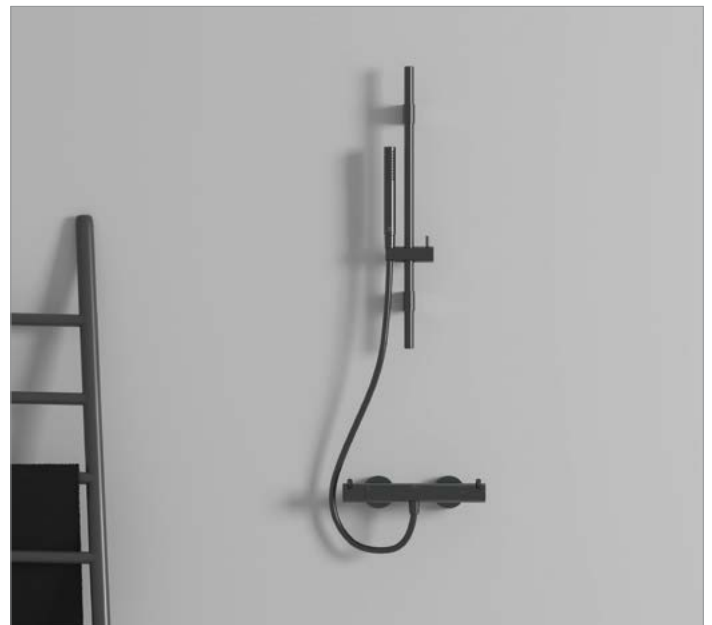

Idealrain glijstang

Productoverzicht

Idealrain glijstangcombinatie A7616AA

glijstang 600 mm
staafhanddouche (1 functie)
doucheslang "Idealflex" 175 cm
chrom

Idealrain glijstangcombinatie A7616A2

glijstang 600 mm
staafhanddouche (1 functie)
doucheslang "Idealflex" 175 cm
Brushed Gold

Idealrain glijstangcombinatie A7616A5

glijstang 600 mm
staafhanddouche (1 functie)
doucheslang "Idealflex" 175 cm
Magnetic Grey

Idealrain glijstang

Productoverzicht

Idealrain glijstangcombinatie A7616GN

glijstang 600 mm
staafhanddouche (1 functie)
doucheslang "Idealflex" 175 cm
Silver Storm