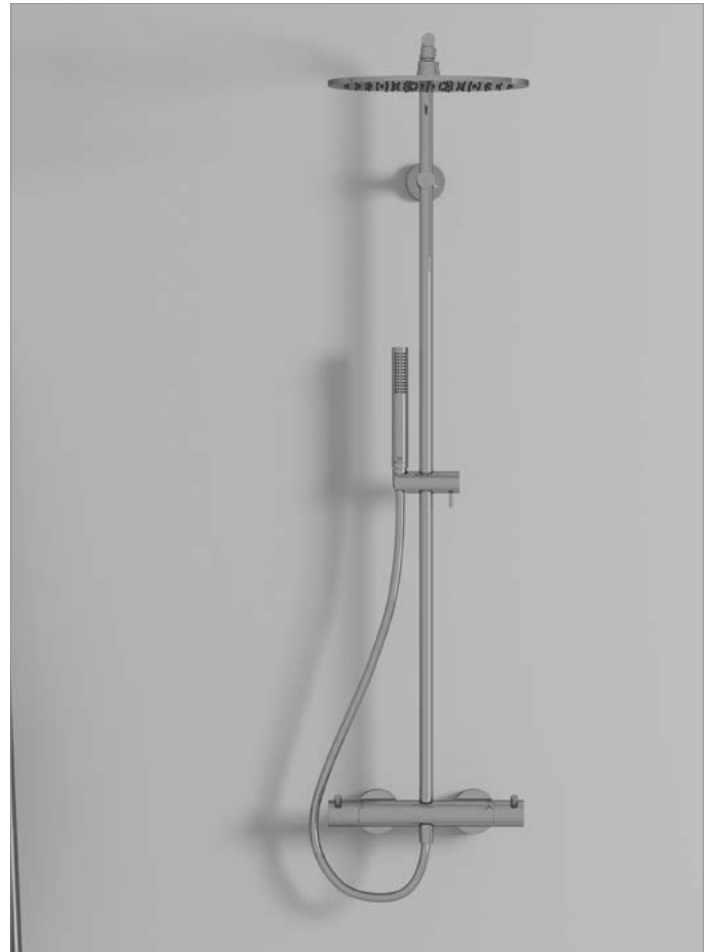

CERATHERM T125

Thermostaten en glijstangen

Ideal Standard

Ceratherm T125

Productoverzicht

**Ceratherm T125
douchethermostaat A7587AA**
h.o.h. 150 mm
Cool Body
met pengrepen
inclusief S-koppelingen
en rozetten
chrom

**Ceratherm T125
bad/douchethermostaat**
A7588A5
h.o.h. 150 mm
Cool Body, met pengrepen
met omstelling
inclusief S-koppelingen en
rozetten, Magnetic Grey

Ceratherm T125

Productoverzicht

**Ceratherm T125
bad/douchethermostaat**
A7588GN
h.o.h. 150 mm
Cool Body, met pengrepen
met omstelling
inclusief S-koppelingen en
rozetten, Silver Storm

**Ceratherm T125
bad/douchethermostaat**
A7588XG
h.o.h. 150 mm
Cool Body, met pengrepen
met omstelling
inclusief S-koppelingen en
rozetten, Silk Black

Ceratherm T125

Productoverzicht

**Ceratherm T125
douchesysteem A7589AA**
douchethermostaat met
pengrepen
Ø300 mm hoofddouche
staafhanddouche (1 functie)
doucheslang "Idealflex" 175 cm
chrom

**Ceratherm T125
douchesysteem A7589A2**
douchethermostaat met
pengrepen
Ø300 mm hoofddouche
staafhanddouche (1 functie)
doucheslang "Idealflex" 175 cm
Brushed Gold

Ceratherm T125

Productoverzicht

**Ceratherm T125
douchesysteem A7589A5**
douchethermostaat met
pengrepen
Ø300 mm hoofddouche
staafhanddouche (1 functie)
doucheslang "Idealflex" 175 cm
Magnetic Grey