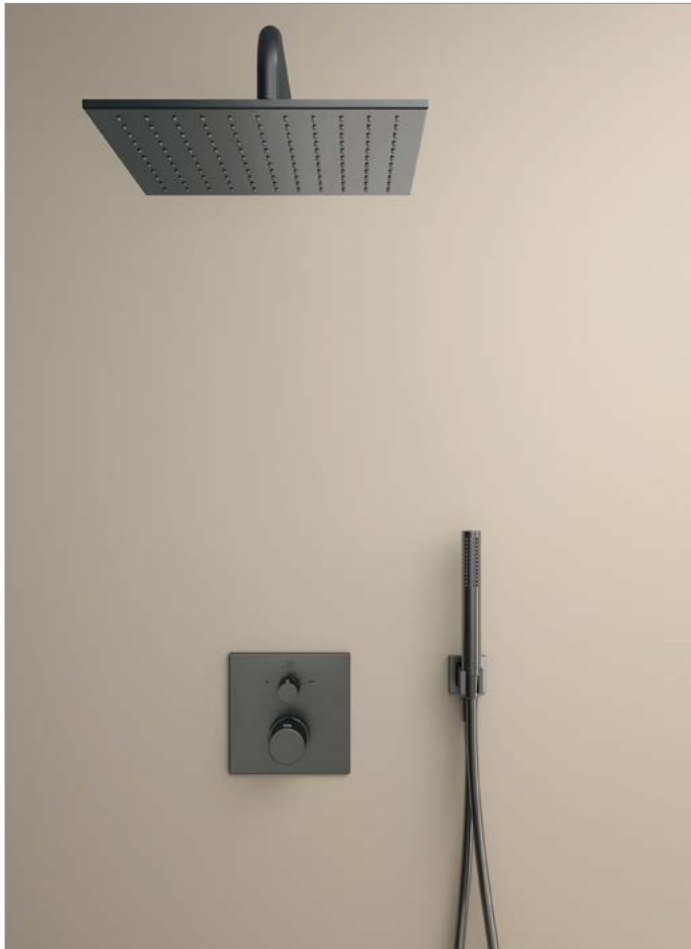

Inbouwdeel A1000NU
EASY-box voor
bad/douchemengkraan en
inbouwthermostaat

Ceratherm C100

Productoverzicht

Ceratherm C100 showerpower set A7572AA
 inbouwthermostaat, inbouwdeel,
 regendouche 30x30 cm, douche-
 arm 400 mm, staafhanddouche 1
 functie, doucheslang "Idealflex"
 175 cm, wandaansluitbocht met
 vaste handdouchehouder,
 chroom