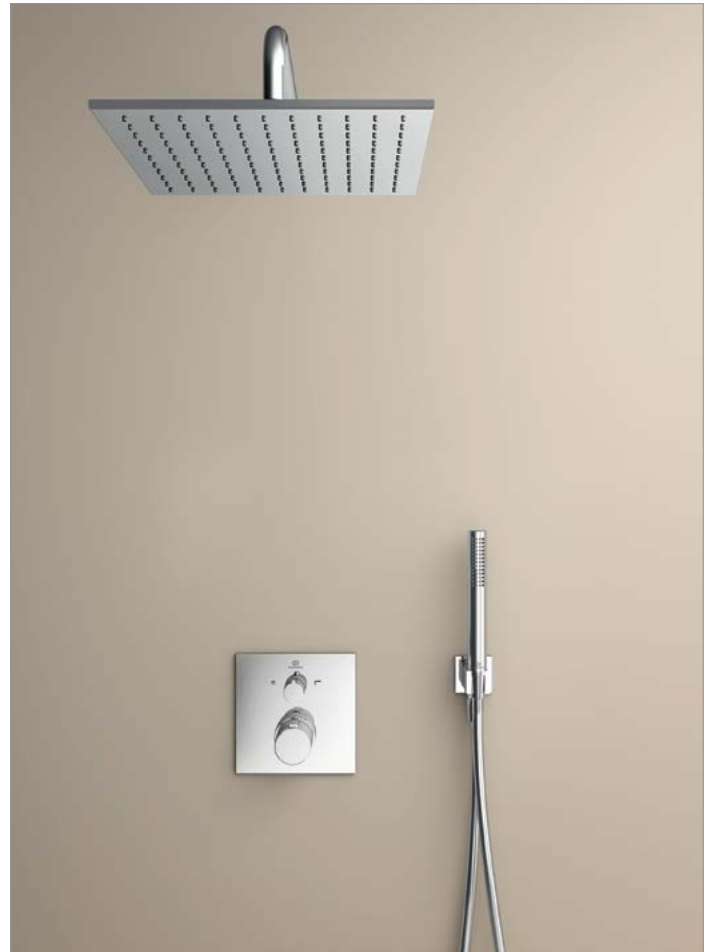

h.o.h. 150 mm, Cool Body
met omstelling
inclusief S-koppelingen en
rozetten
chrom

**Ceratherm C100
douchesysteem A7540AA**
douchethermostaat
200 x 200 mm hoofddouche
handdouche "Diamond" 115 mm
(3 functies)
doucheslang 1750 mm
chrom

Inbouwdeel A1000NU
EASY-box voor
bad/douchemengkraan en
inbouwthermostaat

Ceratherm C100

Productoverzicht

Ceratherm C100 showerpower set A7572AA
 inbouwthermostaat, inbouwdeel,
 regendouche 30x30 cm, douche-
 arm 400 mm, staafhanddouche 1
 functie, doucheslang "Idealflex"
 175 cm, wandaansluitbocht met
 vaste handdouchehouder,
 chroom