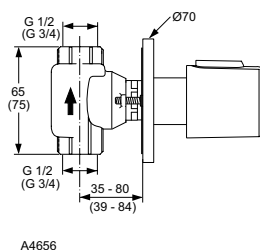

Centrale thermostaat, opbouwdeel

CeraTherm 100 centrale thermostaat. Voor wandinbouw. Opbouwdeel. Afdekplaat 260 x 172 mm. Afdekplaat van metaal. Omschrijving betreft alleen opbouwdelen.

Kleur: AA - Chroom

Kenmerken:

- Energy saving
- Temperature safety stop

Meer product details:

Bevestiging:	Inbouw
Bedieningsmechanisme:	Thermostatisch
Werkdruk (bar):	3
Debiet (liter):	23
Netto gewicht (kg):	0.818
Materiaal:	Messing verchroomd
Hoogte (mm):	260
Breedte (mm):	172
Diepte (mm):	76
Vorm:	Ovaal