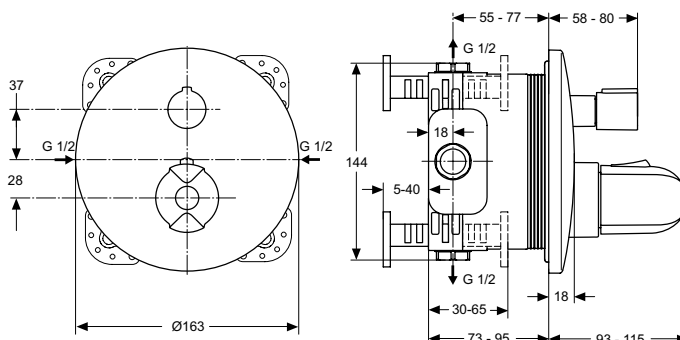

Artikelnummer: A4659AA

Inbouwthermostaat, stopkraan, opbouwdeel

CeraTherm 100 inbouwthermostaat met stopkraan. Voor wandinbouw met EASY-Box, separaat te bestellen. Opbouwdeel. Afsluitbare zij-ventielen. Terugslapklep. Rozet $\varnothing 163$ mm. Thermostatisch waspatroon. Anti-kalk functie. DICHT-FIX afdichting. Drukafhankelijke temperatuur instelling. ECO-stop (alleen voor douche). Omschrijving betreft alleen opbouwdelen. Uithoudingstest EN 81. Geluidsniveau volgens norm DIN 4109, groep 1.

Kleur: AA - Chroom

Kenmerken:

· Thermostatic cartridge

Meer product details:

Type:	Inbouwthermostaat
Bevestiging:	Inbouw
Bedieningsmechanisme:	Thermostatisch
Werkdruk (bar):	3
Debiet (liter):	31
Netto gewicht (kg):	1.534
Materiaal:	Messing verchromd
Hoogte (mm):	163
Breedte (mm):	163
Diepte (mm):	93
Vorm:	Rond
Sec. capaciteit (liter):	31