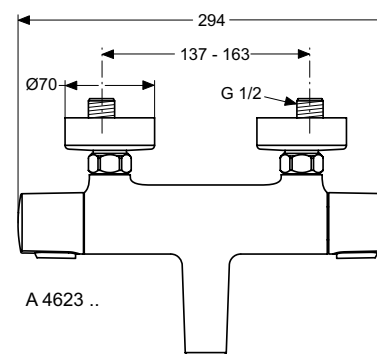

A 4618 ..

A 4623 ..