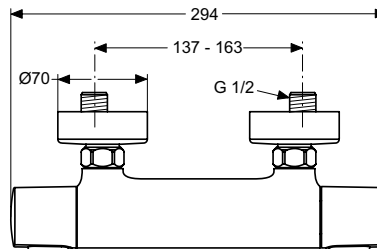

Kleur: AA - Chroom

Kenmerken:

- Cool body
- Temperature limit stop
- 40 degrees
- Eco-Stop
- Ceramic Diverter

Meer product details:

Type:	Bad/douchethermostaat
Bevestiging:	Wandmontage
Bedieningsmechanisme:	Thermostatisch
Werkdruk (bar):	3
Debiet (liter):	22
Netto gewicht (kg):	2.7
Materiaal:	Messing verchroomd
Hoogte (mm):	70
Breedte (mm):	294

Diepte (mm): 188
Vorm: Rond

Ideal Standard Nederland BV.

Hambakenwetering 3, 5231 DD ,s-Hertogenbosch, Nederland - Tel: +31 (0) 77 355 08 08

Email: idealstandard.nl@idealstandard.com - Web: www.idealstandard.nl

Ideal Standard

Douchemengkranen

CeraTherm 100

Artikelnummer: **A4618AA**

Douchethermostaat h.o.h. 150 mm, S-koppelingen en rozetten

CeraTherm 100 douchethermostaat DN 15. H.o.h. 150 mm. Cool Body. Terugslagklep. Sprong 181 mm. Geluidsarme verdekte S-koppelingen (instelbaar van 137 - 163 mm). Thermostatisch waspatroon. Temperatuurinstelling met extra temperatuurbegrenzing (kinderveiligheid). Volumeregeling met eco-druktoets en keramische schijven. Geluidsniveau volgens norm DIN 4109, Groep 1.

Kleur: AA - Chroom

Kenmerken:

- Cool body
- Eco-Stop
- 40 degrees
- Thermostatic cartridge

Meer product details:

Bevestiging:	Wandmontage
Bedieningsmechanisme:	Thermostatisch
Werkdruk (bar):	3
Debiet (liter):	13
Netto gewicht (kg):	1.848
Materiaal:	Messing verchroomd
Hoogte (mm):	70
Breedte (mm):	294
Diepte (mm):	113
Vorm:	Rond