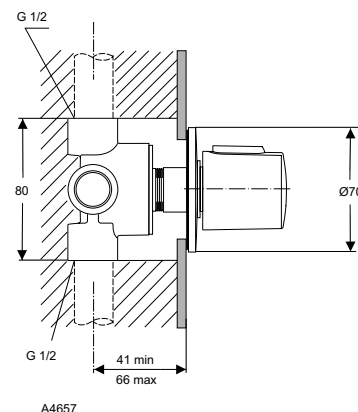

Kenmerken:

- Energy saving
- Temperature safety stop

Meer product details:

Bevestiging:	Inbouw
Bedieningsmechanisme:	Thermostatisch
Werkdruk (bar):	3
Debiet (liter):	23
Netto gewicht (kg):	0.818
Materiaal:	Messing verchroomd
Hoogte (mm):	260
Breedte (mm):	172
Diepte (mm):	76
Vorm:	Ovaal

Artikelnummer: **A4656AA**

Inbouwstopkraan, opbouwdeel

CeraTherm 100 inbouwstopkraan DN 15 en DN 20.
Opbouwdeel. Aansluiting G1/2" - G3/4". Omschrijving
betreft alleen opbouw delen.

Kleur: AA - Chroom

Meer product details:

Type:	Stopkraan
Bevestiging:	Inbouw
Werkdruk (bar):	3
Netto gewicht (kg):	0.211
Materiaal:	Verscheidene materialen
Hoogte (mm):	70
Breedte (mm):	70

Artikelnummer: A4657AA

Omstelkraan, opbouwdeel

CeraTherm 100 omstelkraan DN 15 en DN 20.
Opbouwdeel. Sticker ter aanduiding van functionaliteit.
Omschrijving betreft alleen opbouwdelen.