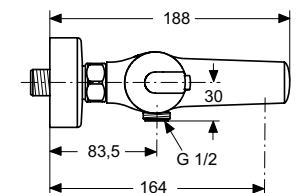

Ideal Standard

Douchemengkranen

CeraTherm 100

Artikelnummer: **A4618AA**

Douchethermostaat h.o.h. 150 mm, S-koppelingen en rozetten

CeraTherm 100 douchethermostaat DN 15. H.o.h. 150 mm. Cool Body. Terugslagklep. Sprong 181 mm. Geluidsarme verdekte S-koppelingen (instelbaar van 137 - 163 mm). Thermostatisch waspatroon. Temperatuurinstelling met extra temperatuurbegrenzing (kinderveiligheid). Volumeregeling met eco-druktoets en keramische schijven. Geluidsniveau volgens norm DIN 4109, Groep 1.

Kleur: AA - Chroom

Kenmerken:

- Cool body
- Eco-Stop
- 40 degrees
- Thermostatic cartridge

Meer product details:

Bevestiging:	Wandmontage
Bedieningsmechanisme:	Thermostatisch
Werkdruk (bar):	3
Debiet (liter):	13
Netto gewicht (kg):	1.848
Materiaal:	Messing verchroomd
Hoogte (mm):	70
Breedte (mm):	294
Diepte (mm):	113
Vorm:	Rond