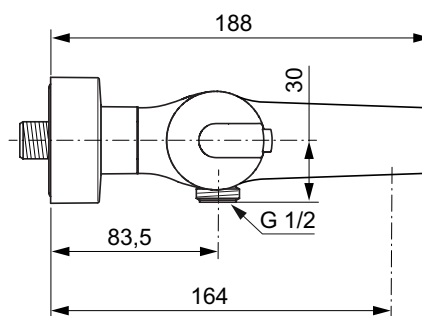

Ideal Standard

Bad/douchemengkranen

CeraTherm 100

Artikelnummer: A4623AA

Bad/douchethermostaat h.o.h. 150 mm, S-kopp. en rozetten

CeraTherm 100 bad/douchethermostaat DN 15. H.o.h. 150 mm. Cool Body. Straalregelaar. Terugslagklep. Sprong 163 mm. Geluidsarme verdekte S-koppelingen (instelbaar van 137 - 163 mm). Thermostatisch waspatroon. Temperatuurinstelling met extra temperatuurbegrenzing (kinderveiligheid). Bad/douche omstelling met keramische schijven (aan/uit functie en volumebegrenzer). ECO-stop (alleen voor douche). Geïntegreerde omsteller in volumeknop. Uithoudingstest EN 1111. Geluidsniveau volgens norm DIN 4109, Groep 1.

Kleur: AA - Chroom

Kenmerken:

- Cool body
- Temperature limit stop
- 40 degrees
- Eco-Stop
- Ceramic Diverter

Meer product details:

Type:	Bad/douchethermostaat
Bevestiging:	Wandmontage
Bedieningsmechanisme:	Thermostatisch
Werkdruk (bar):	3
Debiet (liter):	22
Netto gewicht (kg):	2.7
Materiaal:	Messing verchroomd
Hoogte (mm):	70
Breedte (mm):	294

Diepte (mm): 188
Vorm: Rond

Ideal Standard Nederland BV.

Hambakenwetering 3, 5231 DD ,s-Hertogenbosch, Nederland - Tel: +31 (0) 77 355 08 08

Email: idealstandard.nl@idealstandard.com - Web: www.idealstandard.nl

Kleur: AA - Chroom

Kenmerken:

- Cool body
- Eco-Stop
- 40 degrees
- Thermostatic cartridge

Meer product details:

Bevestiging:	Wandmontage
Bedieningsmechanisme:	Thermostatisch
Werkdruk (bar):	3
Debiet (liter):	13
Netto gewicht (kg):	1.848
Materiaal:	Messing verchroomd
Hoogte (mm):	70
Breedte (mm):	294
Diepte (mm):	113
Vorm:	Rond