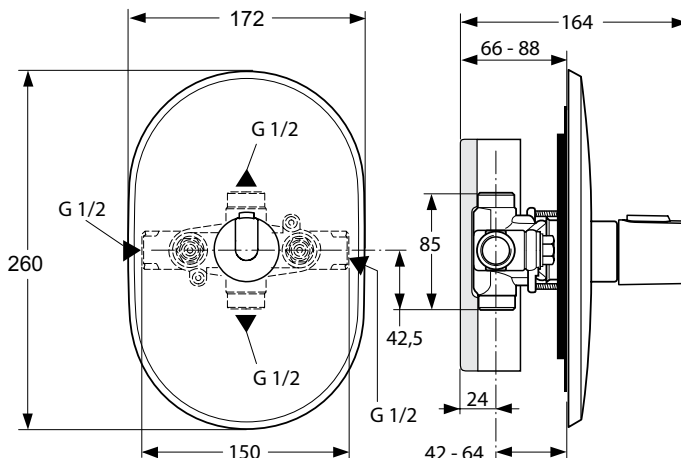

Artikelnummer: A4626AA

Centrale thermostaat, opbouwdeel

CeraTherm 100 centrale thermostaat. Voor wandinbouw. Opbouwdeel. Afdekplaat 260 x 172 mm. Afdekplaat van metaal. Omschrijving betreft alleen opbouwdelen.

Kleur: AA - Chroom

Kenmerken:

- Energy saving
- Temperature safety stop

Meer product details:

Bevestiging:	Inbouw
Bedieningsmechanisme:	Thermostatisch
Werkdruk (bar):	3
Debiet (liter):	23
Netto gewicht (kg):	0.818
Materiaal:	Messing verchroomd
Hoogte (mm):	260
Breedte (mm):	172
Diepte (mm):	76
Vorm:	Ovaal