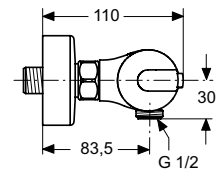

Ideal Standard

Douchemengkranen

CeraTherm 100

Artikelnummer: **A4618AA**

Douchethermostaat h.o.h. 150 mm, S-koppelingen en rozetten

CeraTherm 100 douchethermostaat DN 15. H.o.h. 150 mm. Cool Body. Terugslagklep. Sprong 181 mm. Geluidsarme verdekte S-koppelingen (instelbaar van 137 - 163 mm). Thermostatisch waspatroon. Temperatuurinstelling met extra temperatuurbegrenzing (kinderveiligheid). Volumeregeling met eco-druktoets en keramische schijven. Geluidsniveau volgens norm DIN 4109, Groep 1.

Kleur: AA - Chroom

Kenmerken:

- Cool body
- Eco-Stop
- 40 degrees
- Thermostatic cartridge

Meer product details:

Bevestiging:	Wandmontage
Bedieningsmechanisme:	Thermostatisch
Werkdruk (bar):	3
Debiet (liter):	13
Netto gewicht (kg):	1.848
Materiaal:	Messing verchroomd
Hoogte (mm):	70
Breedte (mm):	294
Diepte (mm):	113
Vorm:	Rond

A 4618 ..

A 4623 ..