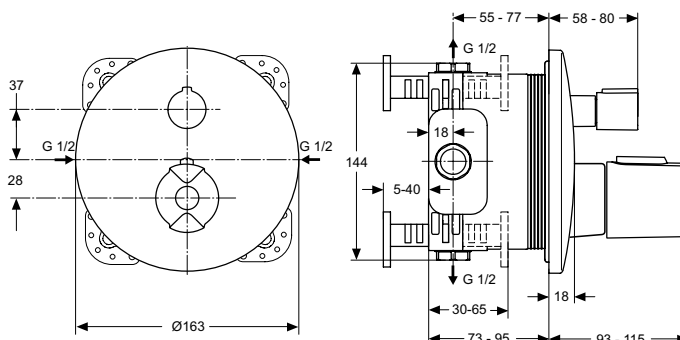

Kleur: AA - Chroom

Kenmerken:

· Thermostatic cartridge

Meer product details:

Type:	Inbouwthermostaat
Bevestiging:	Inbouw
Bedieningsmechanisme:	Thermostatisch
Werkdruk (bar):	3
Debiet (liter):	31
Netto gewicht (kg):	1.534
Materiaal:	Messing verchromd
Hoogte (mm):	163
Breedte (mm):	163
Diepte (mm):	93
Vorm:	Rond
Sec. capaciteit (liter):	31