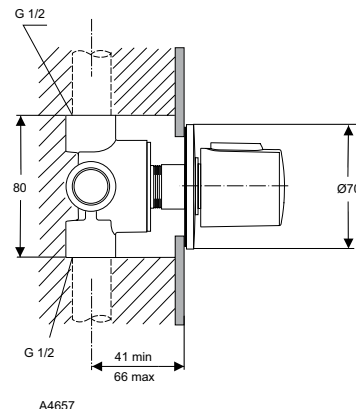

Centrale thermostaat, opbouwdeel

CeraTherm 100 centrale thermostaat. Voor wandinbouw. Opbouwdeel. Afdekplaat 260 x 172 mm. Afdekplaat van metaal. Omschrijving betreft alleen opbouwdelen.

Kleur: AA - Chroom

Kenmerken:

- Energy saving
- Temperature safety stop

Meer product details:

Bevestiging:	Inbouw
Bedieningsmechanisme:	Thermostatisch
Werkdruk (bar):	3
Debiet (liter):	23
Netto gewicht (kg):	0.818
Materiaal:	Messing verchroomd
Hoogte (mm):	260
Breedte (mm):	172
Diepte (mm):	76
Vorm:	Ovaal