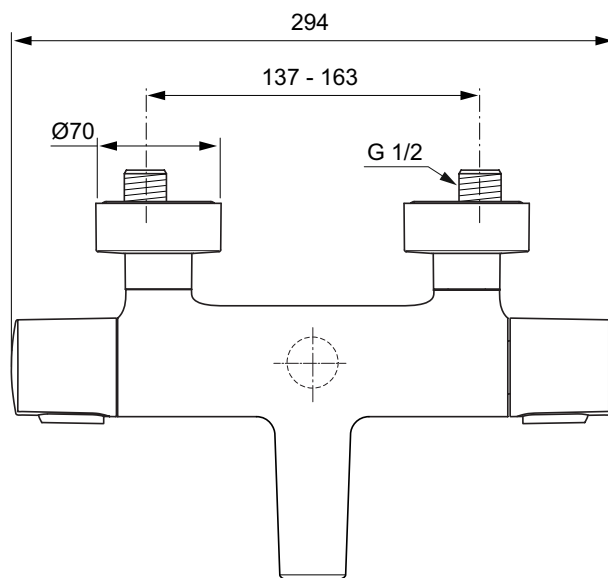

Ideal Standard

Bad/douchemengkranen

CeraTherm 100

Artikelnummer: A4623AA

Bad/douchethermostaat h.o.h. 150 mm, S-kopp. en rozetten

CeraTherm 100 bad/douchethermostaat DN 15. H.o.h. 150 mm. Cool Body. Straalregelaar. Terugslagklep. Sprong 163 mm. Geluidsarme verdekte S-koppelingen (instelbaar van 137 - 163 mm). Thermostatisch waspatroon. Temperatuurinstelling met extra temperatuurbegrenzing (kinderveiligheid). Bad/douche omstelling met keramische schijven (aan/uit functie en volumebegrenzer). ECO-stop (alleen voor douche). Geïntegreerde omsteller in volumeknop. Uithoudingstest EN 1111. Geluidsniveau volgens norm DIN 4109, Groep 1.

Kleur: AA - Chroom

Kenmerken:

- Cool body
- Temperature limit stop
- 40 degrees
- Eco-Stop
- Ceramic Diverter

Meer product details:

Type:	Bad/douchethermostaat
Bevestiging:	Wandmontage
Bedieningsmechanisme:	Thermostatisch
Werkdruk (bar):	3
Debiet (liter):	22
Netto gewicht (kg):	2.7
Materiaal:	Messing verchroomd
Hoogte (mm):	70
Breedte (mm):	294

Diepte (mm): 188
Vorm: Rond

Ideal Standard Nederland BV.

Hambakenwetering 3, 5231 DD ,s-Hertogenbosch, Nederland - Tel: +31 (0) 77 355 08 08

Email: idealstandard.nl@idealstandard.com - Web: www.idealstandard.nl

Kleur: AA - Chroom

Kenmerken:

- Cool body
- Eco-Stop
- 40 degrees
- Thermostatic cartridge

Meer product details:

Bevestiging:	Wandmontage
Bedieningsmechanisme:	Thermostatisch
Werkdruk (bar):	3
Debiet (liter):	13
Netto gewicht (kg):	1.848
Materiaal:	Messing verchroomd
Hoogte (mm):	70
Breedte (mm):	294
Diepte (mm):	113
Vorm:	Rond