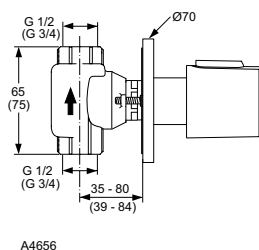

Kenmerken:

- Energy saving
- Temperature safety stop

Meer product details:

Bevestiging:	Inbouw
Bedieningsmechanisme:	Thermostatisch
Werkdruk (bar):	3
Debiet (liter):	23
Netto gewicht (kg):	0.818
Materiaal:	Messing verchroomd
Hoogte (mm):	260
Breedte (mm):	172
Diepte (mm):	76
Vorm:	Ovaal

Artikelnummer: **A4656AA**

Inbouwstopkraan, opbouwdeel

CeraTherm 100 inbouwstopkraan DN 15 en DN 20.
Opbouwdeel. Aansluiting G1/2" - G3/4". Omschrijving
betreft alleen opbouw delen.

Kleur: AA - Chroom

Meer product details:

Type:	Stopkraan
Bevestiging:	Inbouw
Werkdruk (bar):	3
Netto gewicht (kg):	0.211
Materiaal:	Verscheidene materialen
Hoogte (mm):	70
Breedte (mm):	70

Artikelnummer: A4657AA

Omstelkraan, opbouwdeel

CeraTherm 100 omstelkraan DN 15 en DN 20.
Opbouwdeel. Sticker ter aanduiding van functionaliteit.
Omschrijving betreft alleen opbouwdelen.