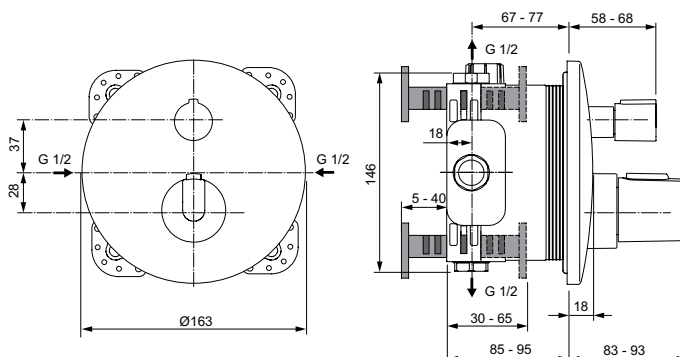

Ideal Standard

Bad/douchemengkranen

CeraTherm 100

Artikelnummer: A5619AA

Inbouwtherm., stopkr., omstelling, opbouw., vulling overl.

CeraTherm 100 inbouwthermostaat met stopkraan en omstelling. Voor vulling van bad via overloop. Voor wandinbouw met EASY-Box, separaat te bestellen. Opbouwdeel. Afsluitbare zij-ventielen. Terugslapklep. Rozet Ø163 mm. Thermostatisch waspatroon. Anti-kalk functie. DICHT-FIX afdichting. Drukafhankelijke temperatuur instelling. ECO-stop (alleen voor douche). Omschrijving betreft alleen opbouw delen. Uithoudingstest EN 81. Geluidsniveau volgens norm DIN 4109, groep 1.

Kleur: AA - Chroom

Kenmerken:

- Temperature limit stop
- Energy saving
- Temperature safety stop

Meer product details:

Type:	Inbouwthermostaat met omstelling
Bevestiging:	Inbouw
Bedieningsmechanisme:	Thermostatisch
Werkdruk (bar):	3
Debiet (liter):	31
Netto gewicht (kg):	1,668
Materiaal:	Messing verchromd
Hoogte (mm):	163
Breedte (mm):	163
Diepte (mm):	103
Vorm:	Rond

Ideal Standard Nederland BV.

Hambakenwetering 3, 5231 DD ,s-Hertogenbosch, Nederland - Tel: +31 (0) 77 355 08 08

Email: idealstandard.nl@idealstandard.com - Web: www.idealstandard.nl