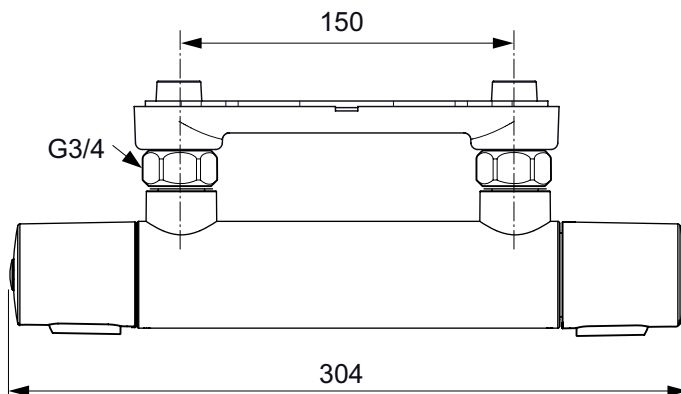

Kleur: AA - Chroom

Kenmerken:

- Cool body
- Temperature limit stop
- 40 degrees
- Eco-Stop
- Ceramic Diverter

Meer product details:

Type:	Bad/douchethermostaat
Bevestiging:	Wandmontage
Bedieningsmechanisme:	Thermostatisch
Werkdruk (bar):	3
Debiet (liter):	22
Netto gewicht (kg):	2.7
Materiaal:	Messing verchroomd
Hoogte (mm):	70
Breedte (mm):	294

Kleur: AA - Chroom

Kenmerken:

- Cool body
- Eco-Stop
- 40 degrees
- Thermostatic cartridge

Meer product details:

Bevestiging:	Wandmontage
Bedieningsmechanisme:	Thermostatisch
Werkdruk (bar):	3
Debiet (liter):	13
Netto gewicht (kg):	1.848
Materiaal:	Messing verchroomd
Hoogte (mm):	70
Breedte (mm):	294
Diepte (mm):	113
Vorm:	Rond

A 4618 ..

A 4623 ..

Ideal Standard

Douchemengkranen

CeraTherm 100

Artikelnummer: **A4813AA**

Douchethermostaat, lage druk

CeraTherm 100 douchethermostaat DN 15. Ook geschikt voor lage druk. H.o.h. 150 mm. Terugslagklep. Geluidsarme verdekte S-koppelingen (instelbaar van 137 - 163 mm). Thermostatisch waspatroon. Temperatuurinstelling met extra temperatuurbegrenzing (kinderveiligheid). Volumeregeling met eco-druktoets en keramische schijven. Geluidsniveau volgens norm DIN 4109, Groep 1.

Kleur: AA - Chroom

Meer product details:

Bevestiging: Wandmontage
Bedieningsmechanisme: Thermostatisch
Werkdruk (bar): 3
Netto gewicht (kg): 2.7
Materiaal: Messing verchroomd

Ideal Standard Nederland BV.