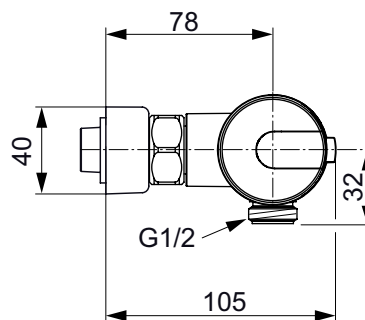

Kleur: AA - Chroom

Kenmerken:

- Cool body
- Temperature limit stop
- 40 degrees
- Eco-Stop
- Ceramic Diverter

Meer product details:

Type:	Bad/douchethermostaat
Bevestiging:	Wandmontage
Bedieningsmechanisme:	Thermostatisch
Werkdruk (bar):	3
Debiet (liter):	22
Netto gewicht (kg):	2.7
Materiaal:	Messing verchroomd
Hoogte (mm):	70
Breedte (mm):	294

Kleur: AA - Chroom

Kenmerken:

- Cool body
- Eco-Stop
- 40 degrees
- Thermostatic cartridge

Meer product details:

Bevestiging:	Wandmontage
Bedieningsmechanisme:	Thermostatisch
Werkdruk (bar):	3
Debiet (liter):	13
Netto gewicht (kg):	1.848
Materiaal:	Messing verchroomd
Hoogte (mm):	70
Breedte (mm):	294
Diepte (mm):	113
Vorm:	Rond

A 4618 ..

A 4623 ..

Ideal Standard

Douchemengkranen

CeraTherm 100

Artikelnummer: **A4813AA**

Douchethermostaat, lage druk

CeraTherm 100 douchethermostaat DN 15. Ook geschikt voor lage druk. H.o.h. 150 mm. Terugslagklep. Geluidsarme verdekte S-koppelingen (instelbaar van 137 - 163 mm). Thermostatisch waspatroon. Temperatuurinstelling met extra temperatuurbegrenzing (kinderveiligheid). Volumeregeling met eco-druktoets en keramische schijven. Geluidsniveau volgens norm DIN 4109, Groep 1.

Kleur: AA - Chroom

Meer product details:

Bevestiging: Wandmontage
Bedieningsmechanisme: Thermostatisch
Werkdruk (bar): 3
Netto gewicht (kg): 2.7
Materiaal: Messing verchroomd

Ideal Standard Nederland BV.