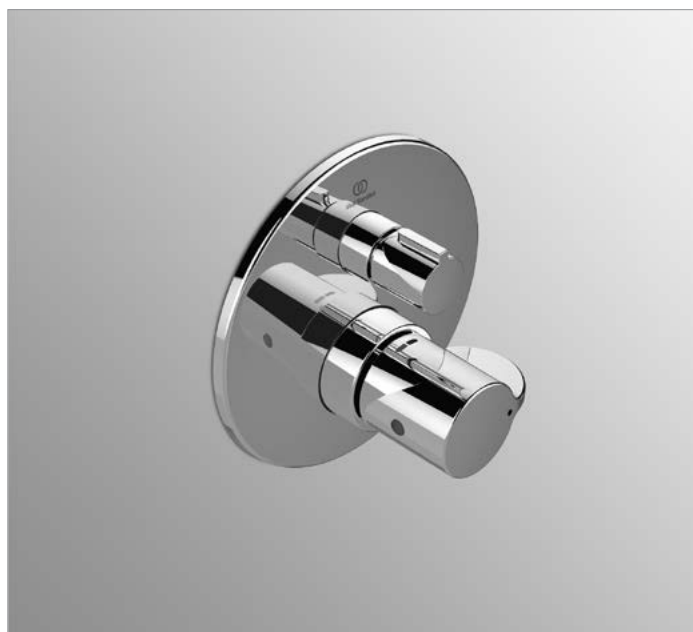

Inbouwdeel A1000NU

EASY-box voor
bad/douchemengkraan en in-
bouwthermostaat

Ceraplus 2

Productoverzicht

**Ceraplus 2
inbouwthermostaat A6868AA**

opbouwdeel
met stopkraan
exclusief inbouwdeel (A1000NU)
chrom