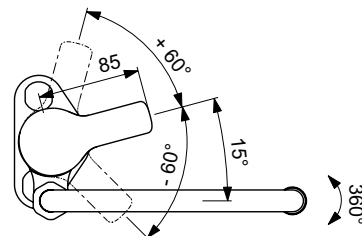

Ideal Standard

Ideal
STANDARD

VENLO

ARTNR	OMSCHRIJVING	BE 2021	PAG.
B3696AA	CERAPLAN KEUKENMENGKRAAN MET HOGE UITLOOP CHROOM	€ 195,89	3

Keukenkranen

CeraPlan

Artikelnummer: B3696AA

Keukenmengkraan, hoge uitloop

CeraPlan keukenmengkraan DN 15 met hoge uitloop. Draaibare buisuitloop. Straalregelaar. Sprong 200 mm. Hoogte uitloop 180 mm. Flexibele aansluitslangen G3/8". Metalen greep. EASY FIX Onderbevestiging. Kraangat Ø34 mm. CLICK 50% Volumestop. Bevestiging greep op het mengpatroon d.m.v. een RVS overbrengingspen. Draaibereik mengpatroon 120°. Geïntegreerd vetreservoir. Drukafhankelijke temperatuur instelling. Uithoudingstest EN 817. Geluidsniveau volgens norm DIN 4109, Groep 1.

Kleur: AA - Chroom

Meer product details:

Type:	Keukenmengkraan
Bevestiging:	Bladmontage
Bedieningsmechanisme:	Eengreeps
Werkdruk (bar):	3
Kraangaten:	1
Netto gewicht (kg):	1.86
Materiaal:	Messing verchromd