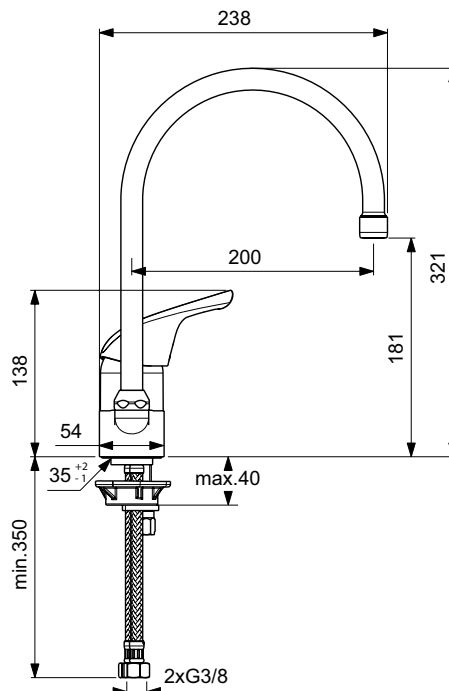

Ideal Standard

Ideal
STANDARD

VENLO

ARTNR	OMSCHRIJVING	BE 2021	PAG.
B3696AA	CERAPLAN KEUKENMENGKRAAN MET HOGE UITLOOP CHROOM	€ 195,89	3

Keukenkranen

CeraPlan

Artikelnummer: B3696AA

Keukenmengkraan, hoge uitloop

CeraPlan keukenmengkraan DN 15 met hoge uitloop. Draaibare buisuitloop. Straalregelaar. Sprong 200 mm. Hoogte uitloop 180 mm. Flexibele aansluitslangen G3/8". Metalen greep. EASY FIX Onderbevestiging. Kraangat Ø34 mm. CLICK 50% Volumestop. Bevestiging greep op het mengpatroon d.m.v. een RVS overbrengingspen. Draaibereik mengpatroon 120°. Geïntegreerd vetreservoir. Drukafhankelijke temperatuur instelling. Uithoudingstest EN 817. Geluidsniveau volgens norm DIN 4109, Groep 1.

Kleur: AA - Chroom

Meer product details:

Type:	Keukenmengkraan
Bevestiging:	Bladmontage
Bedieningsmechanisme:	Eengreeps
Werkdruk (bar):	3
Kraangaten:	1
Netto gewicht (kg):	1.86
Materiaal:	Messing verchromd