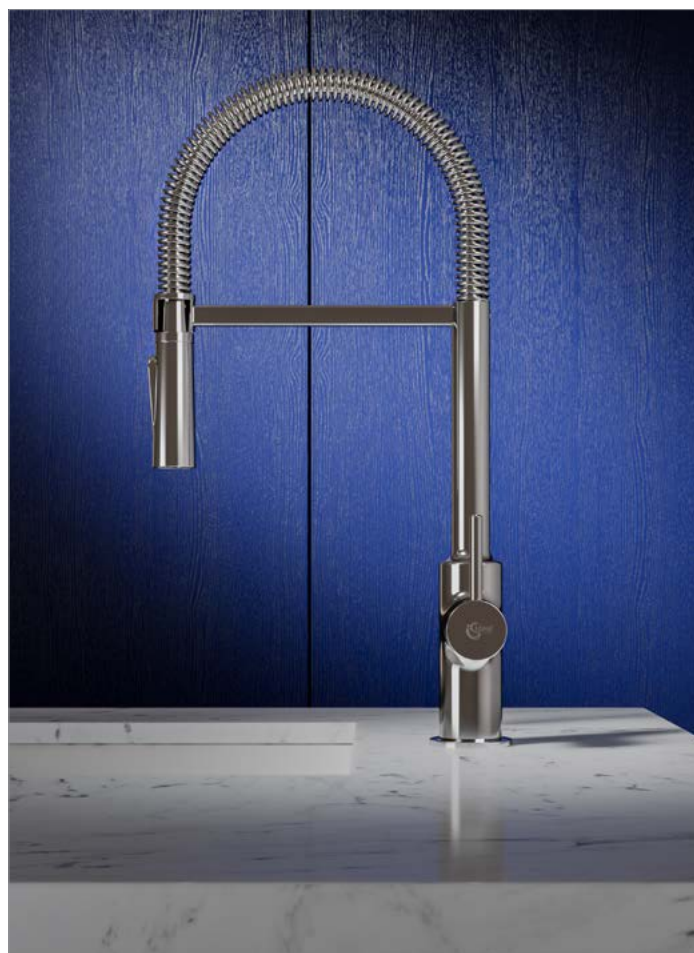

Ceralook

Productoverzicht

Ceralook keukenmengkraan
BC178AA
met hoge uitloop
met uittrekbare handdouche (2
functies)
9 l/min
BlueStart
chrom

Ceralook keukenmengkraan
BC178GN
met hoge uitloop
met uittrekbare handdouche (2
functies)
9 l/min
BlueStart
Silver Storm

Ceralook keukenmengkraan
BC292AA
laag
9 l/min
BlueStart
chrom

Ceralook keukenmengkraan
BC292GN
laag
9 l/min
BlueStart
Silver Storm

Ceralook keukenmengkraan
BC294AA
laag
met uittrekbare handdouche (1
functie)
9 l/min
BlueStart
chrom

Ceralook

Productoverzicht

Ceralook keukenmengkraan
BC295AA

hoog
9 l/min
BlueStart
chrom

Ceralook keukenmengkraan
BC295GN

hoog
9 l/min
BlueStart
Silver Storm

Ceralook keukenmengkraan
BC297AA

hoog
met uittrekbare handdouche (2
functies)
7 l/min
BlueStart
chrom

Ceralook keukenmengkraan
BC297GN

hoog
met uittrekbare handdouche (2
functies)
7 l/min
BlueStart
Silver Storm

Ceralook

Productoverzicht

Ceralook keukenmengkraan
BC302AA

met uittrekbare handdouche (2
functies)
chrom