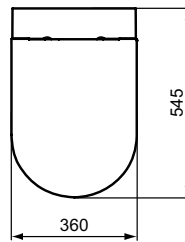

Ideal Standard

Potten

Blend Curve

Artikelnummer: T3749MA

Wandcloset AquaBlade®, exclusief closetzitting

Blend Curve wandcloset AquaBlade® 540 mm van keramiek. Diepspoel. AquaBlade® waterval spoelsysteem. Exclusief closetzitting.

Kleur: MA - wit met Ideal Plus

Meer product details:

Bevestiging:	Wandmontage
Netto gewicht (kg):	23.2
Materiaal:	Keramiek
Hoogte (mm):	340
Breedte (mm):	355
Diepte (mm):	540
Vorm:	Gebogen
Capaciteit (liter):	4.5