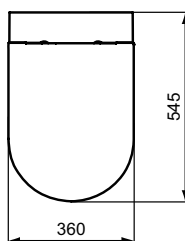

Ideal Standard

Toilet Packs

Blend Curve

Artikelnummer: R027601

Wandcloset AquaBlade® PACK, zitting en deksel softclosing

Blend Curve wandcloset AquaBlade® PACK 545 mm van keramiek. Diepspoel. AquaBlade® waterval spoelsysteem. Inclusief zitting en deksel softclosing.

Kleur: 01 - Wit

Meer product details:

Bevestiging:	Wandmontage
Netto gewicht (kg):	23.2
Materiaal:	Keramik
Hoogte (mm):	375
Breedte (mm):	360
Scharniermechanisme:	Softclose sluiting
Verpakkingselementen:	Toilet+Zitting
Vorm:	Gebogen