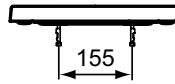

Kleur: MA - wit met Ideal Plus

Meer product details:

Bevestiging:	Wandmontage
Netto gewicht (kg):	23.2
Materiaal:	Keramiek
Hoogte (mm):	340
Breedte (mm):	355
Diepte (mm):	540
Vorm:	Gebogen
Capaciteit (liter):	4.5

Zittingen

Blend Curve

Artikelnummer: **T376001**

Zitting en deksel, softclosing

Blend Curve zitting en deksel softclosing.

Kleur: 01 - Wit

Meer product details:

Type:	Closetzitting
Netto gewicht (kg):	2
Materiaal:	Kunststof
Hoogte (mm):	35
Breedte (mm):	360
Diepte (mm):	455
Scharniermechanisme:	Softclose sluiting
Vorm:	Gebogen

Zittingen

Blend Curve

Artikelnummer: **T376101**

Zitting en deksel

Blend Curve zitting en deksel.

Kleur: 01 - Wit

Meer product details:

Type:	Closetzitting
Netto gewicht (kg):	2
Materiaal:	Kunststof
Hoogte (mm):	35
Breedte (mm):	360
Diepte (mm):	455
Scharniermechanisme:	Normale sluiting
Vorm:	Gebogen