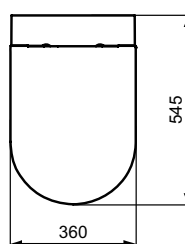

Potten

Blend Curve

Artikelnummer: T374901

Wandcloset AquaBlade®, exclusief closetzitting

Blend Curve wandcloset AquaBlade® 540 mm van keramiek. Diepspoel. AquaBlade® waterval spoelsysteem. Exclusief closetzitting.

Kleur: 01 - Wit

Meer product details:

Bevestiging:	Wandmontage
Netto gewicht (kg):	23.2
Materiaal:	Keramiek
Hoogte (mm):	340
Breedte (mm):	355
Diepte (mm):	540
Vorm:	Gebogen
Capaciteit (liter):	4.5