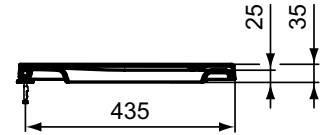

Kleur: 01 - Wit

Meer product details:

Bevestiging:	Wandmontage
Netto gewicht (kg):	23.2
Materiaal:	Keramiek
Hoogte (mm):	340
Breedte (mm):	355
Diepte (mm):	540
Vorm:	Gebogen
Capaciteit (liter):	4.5

Ideal Standard

Kleur: MA - wit met Ideal Plus

Meer product details:

Bevestiging:	Wandmontage
Netto gewicht (kg):	23.2
Materiaal:	Keramiek
Hoogte (mm):	340
Breedte (mm):	355
Diepte (mm):	540
Vorm:	Gebogen
Capaciteit (liter):	4.5

Zittingen

Blend Curve

Artikelnummer: **T376001**

Zitting en deksel, softclosing

Blend Curve zitting en deksel softclosing.

Kleur: 01 - Wit

Meer product details:

Type:	Closetzitting
Netto gewicht (kg):	2
Materiaal:	Kunststof
Hoogte (mm):	35
Breedte (mm):	360
Diepte (mm):	455
Scharniermechanisme:	Softclose sluiting
Vorm:	Gebogen

Zittingen

Blend Curve

Artikelnummer: **T376101**

Zitting en deksel

Blend Curve zitting en deksel.

Kleur: 01 - Wit

Meer product details:

Type:	Closetzitting
Netto gewicht (kg):	2
Materiaal:	Kunststof
Hoogte (mm):	35
Breedte (mm):	360
Diepte (mm):	455
Scharniermechanisme:	Normale sluiting
Vorm:	Gebogen