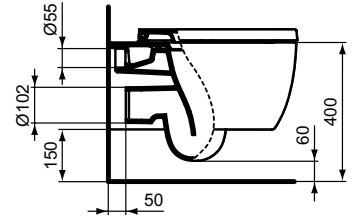

Kleur: 01 - Wit

Meer product details:

Bevestiging:	Wandmontage
Netto gewicht (kg):	23.2
Materiaal:	Keramik
Hoogte (mm):	375
Breedte (mm):	360
Scharniermechanisme:	Softclose sluiting
Verpakkingselementen:	Toilet+Zitting
Vorm:	Gebogen

Kleur: 01 - Wit

Meer product details:

Bevestiging:	Wandmontage
Netto gewicht (kg):	23.2
Materiaal:	Keramiek
Hoogte (mm):	340
Breedte (mm):	355
Diepte (mm):	540
Vorm:	Gebogen
Capaciteit (liter):	4.5

Ideal Standard

Potten

Blend Curve

Artikelnummer: T3749MA

Wandcloset AquaBlade®, exclusief closetzitting

Blend Curve wandcloset AquaBlade® 540 mm van keramiek. Diepspoel. AquaBlade® waterval spoelsysteem. Exclusief closetzitting.

Kleur: MA - wit met Ideal Plus

Meer product details:

Bevestiging:	Wandmontage
Netto gewicht (kg):	23.2
Materiaal:	Keramiek
Hoogte (mm):	340
Breedte (mm):	355
Diepte (mm):	540
Vorm:	Gebogen
Capaciteit (liter):	4.5