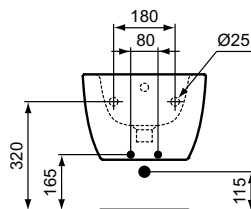

Ideal Standard

Potten

Blend Curve

Artikelnummer: T3750MA

Wandbidet, kraangat

Blend Curve wandbidet van keramiek. 1 kraangat midden doorgestoken. Met overloop.

Kleur: MA - wit met Ideal Plus

Meer product details:

Bevestiging:	Wandmontage
Kraangaten:	1
Netto gewicht (kg):	18.2
Materiaal:	Keramiek
Hoogte (mm):	350
Breedte (mm):	355
Diepte (mm):	540
Vorm:	Gebogen