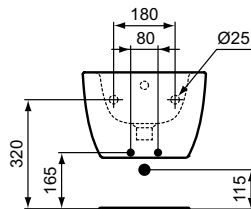

Potten

Blend Curve

Artikelnummer: T375001

Wandbidet, kraangat

Blend Curve wandbidet van keramiek. 1 kraangat midden doorgestoken. Met overloop.

Kleur: 01 - Wit

Meer product details:

Bevestiging:	Wandmontage
Kraangaten:	1
Netto gewicht (kg):	18.2
Materiaal:	Keramiek
Hoogte (mm):	350
Breedte (mm):	355
Diepte (mm):	540
Vorm:	Gebogen