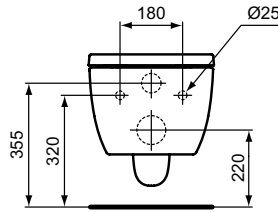

Kleur: 01 - Wit

Meer product details:

Bevestiging:	Wandmontage
Netto gewicht (kg):	23.2
Materiaal:	Keramik
Hoogte (mm):	375
Breedte (mm):	360
Scharniermechanisme:	Softclose sluiting
Verpakkingselementen:	Toilet+Zitting
Vorm:	Gebogen

Kleur: 01 - Wit

Meer product details:

Bevestiging:	Wandmontage
Netto gewicht (kg):	23.2
Materiaal:	Keramiek
Hoogte (mm):	340
Breedte (mm):	355
Diepte (mm):	540
Vorm:	Gebogen
Capaciteit (liter):	4.5

Ideal Standard

Potten

Blend Curve

Artikelnummer: T3749MA

Wandcloset AquaBlade®, exclusief closetzitting

Blend Curve wandcloset AquaBlade® 540 mm van keramiek. Diepspoel. AquaBlade® waterval spoelsysteem. Exclusief closetzitting.

Kleur: MA - wit met Ideal Plus

Meer product details:

Bevestiging:	Wandmontage
Netto gewicht (kg):	23.2
Materiaal:	Keramiek
Hoogte (mm):	340
Breedte (mm):	355
Diepte (mm):	540
Vorm:	Gebogen
Capaciteit (liter):	4.5