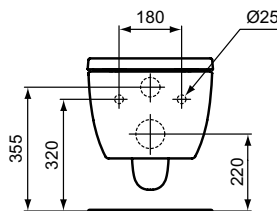

Ideal Standard

Toilet Packs

Blend Curve

Artikelnummer: R027601

Wandcloset AquaBlade® PACK, zitting en deksel softclosing

Blend Curve wandcloset AquaBlade® PACK 545 mm van keramiek. Diepspoel. AquaBlade® waterval spoelsysteem. Inclusief zitting en deksel softclosing.

Kleur: 01 - Wit

Meer product details:

Bevestiging:	Wandmontage
Netto gewicht (kg):	23.2
Materiaal:	Keramik
Hoogte (mm):	375
Breedte (mm):	360
Scharniermechanisme:	Softclose sluiting
Verpakkingselementen:	Toilet+Zitting
Vorm:	Gebogen