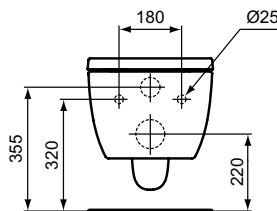

Potten

Blend Curve

Artikelnummer: T374901

Wandcloset AquaBlade®, exclusief closetzitting

Blend Curve wandcloset AquaBlade® 540 mm van keramiek. Diepspoel. AquaBlade® waterval spoelsysteem. Exclusief closetzitting.

Kleur: 01 - Wit

Meer product details:

Bevestiging:	Wandmontage
Netto gewicht (kg):	23.2
Materiaal:	Keramiek
Hoogte (mm):	340
Breedte (mm):	355
Diepte (mm):	540
Vorm:	Gebogen
Capaciteit (liter):	4.5