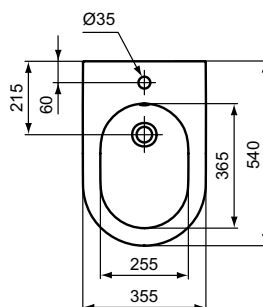

Ideal Standard

Potten

Blend Curve

Artikelnummer: T3750MA

Wandbidet, kraangat

Blend Curve wandbidet van keramiek. 1 kraangat midden doorgestoken. Met overloop.

Kleur: MA - wit met Ideal Plus

Meer product details:

Bevestiging:	Wandmontage
Kraangaten:	1
Netto gewicht (kg):	18.2
Materiaal:	Keramiek
Hoogte (mm):	350
Breedte (mm):	355
Diepte (mm):	540
Vorm:	Gebogen