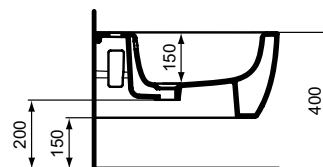

Ideal Standard

Potten

Blend Curve

Artikelnummer: T3750MA

Wandbidet, kraangat

Blend Curve wandbidet van keramiek. 1 kraangat midden doorgestoken. Met overloop.

Kleur: MA - wit met Ideal Plus

Meer product details:

Bevestiging:	Wandmontage
Kraangaten:	1
Netto gewicht (kg):	18.2
Materiaal:	Keramiek
Hoogte (mm):	350
Breedte (mm):	355
Diepte (mm):	540
Vorm:	Gebogen