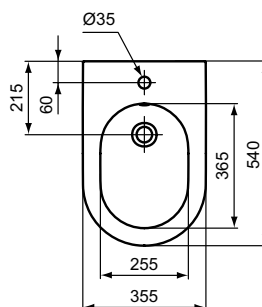

Potten

Blend Curve

Artikelnummer: T375001

Wandbidet, kraangat

Blend Curve wandbidet van keramiek. 1 kraangat midden doorgestoken. Met overloop.

Kleur: 01 - Wit

Meer product details:

Bevestiging:	Wandmontage
Kraangaten:	1
Netto gewicht (kg):	18.2
Materiaal:	Keramiek
Hoogte (mm):	350
Breedte (mm):	355
Diepte (mm):	540
Vorm:	Gebogen