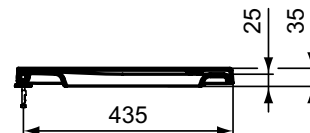

Zittingen

Blend Curve

Artikelnummer: **T376001**

Zitting en deksel, softclosing

Blend Curve zitting en deksel softclosing.

Kleur: 01 - Wit

Meer product details:

Type:	Closetzitting
Netto gewicht (kg):	2
Materiaal:	Kunststof
Hoogte (mm):	35
Breedte (mm):	360
Diepte (mm):	455
Scharniermechanisme:	Softclose sluiting
Vorm:	Gebogen