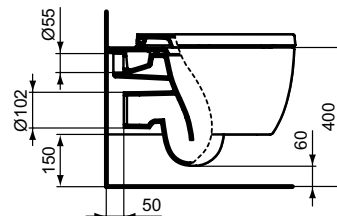

Ideal Standard

Toilet Packs

Blend Curve

Artikelnummer: R027601

Wandcloset AquaBlade® PACK, zitting en deksel softclosing

Blend Curve wandcloset AquaBlade® PACK 545 mm van keramiek. Diepspoel. AquaBlade® waterval spoelsysteem. Inclusief zitting en deksel softclosing.

Kleur: 01 - Wit

Meer product details:

Bevestiging:	Wandmontage
Netto gewicht (kg):	23.2
Materiaal:	Keramik
Hoogte (mm):	375
Breedte (mm):	360
Scharniermechanisme:	Softclose sluiting
Verpakkingselementen:	Toilet+Zitting
Vorm:	Gebogen