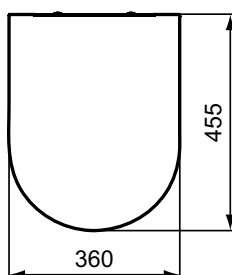

Zittingen

Blend Curve

Artikelnummer: **T376001**

Zitting en deksel, softclosing

Blend Curve zitting en deksel softclosing.

Kleur: 01 - Wit

Meer product details:

Type:	Closetzitting
Netto gewicht (kg):	2
Materiaal:	Kunststof
Hoogte (mm):	35
Breedte (mm):	360
Diepte (mm):	455
Scharniermechanisme:	Softclose sluiting
Vorm:	Gebogen