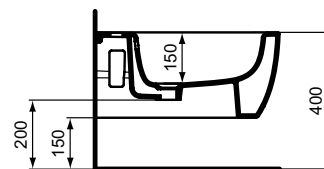

Potten

Blend Curve

Artikelnummer: T375001

Wandbidet, kraangat

Blend Curve wandbidet van keramiek. 1 kraangat midden doorgestoken. Met overloop.

Kleur: 01 - Wit

Meer product details:

Bevestiging:	Wandmontage
Kraangaten:	1
Netto gewicht (kg):	18.2
Materiaal:	Keramiek
Hoogte (mm):	350
Breedte (mm):	355
Diepte (mm):	540
Vorm:	Gebogen