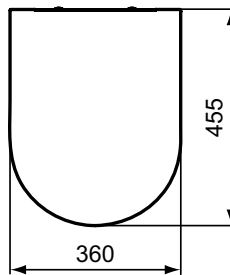

Zittingen

Blend Curve

Artikelnummer: **T376101**

Zitting en deksel

Blend Curve zitting en deksel.

Kleur: 01 - Wit

Meer product details:

Type:	Closetzitting
Netto gewicht (kg):	2
Materiaal:	Kunststof
Hoogte (mm):	35
Breedte (mm):	360
Diepte (mm):	455
Scharniermechanisme:	Normale sluiting
Vorm:	Gebogen