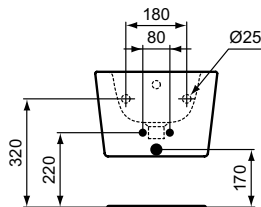

Ideal Standard

Potten

Blend Cube