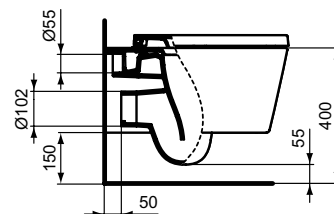

Kleur: 01 - Wit

Meer product details:

Bevestiging:	Wandmontage
Netto gewicht (kg):	26.6
Materiaal:	Keramiek
Scharniermechanisme:	Softclose sluiting
Verpakkingselementen:	Toilet+Zitting
Vorm:	Gebogen

Ideal Standard

Potten

Blend Cube

Artikelnummer: T368601

Wandcloset AquaBlade®, exclusief closetzitting

Blend Cube wandcloset AquaBlade® 540 mm van keramiek. Diepspoel. AquaBlade® waterval spoelsysteem. Exclusief closetzitting.

Kleur: 01 - Wit

Meer product details:

Bevestiging:	Wandmontage
Netto gewicht (kg):	26.6
Materiaal:	Keramiek
Hoogte (mm):	345
Breedte (mm):	360
Diepte (mm):	540
Vorm:	Gebogen
Capaciteit (liter):	4.5

Potten

Meer product details:

Bevestiging:	Wandmontage
Netto gewicht (kg):	26.6
Materiaal:	Keramiek
Hoogte (mm):	345
Breedte (mm):	360
Diepte (mm):	540
Vorm:	Gebogen
Capaciteit (liter):	4.5

Zittingen

Blend Cube

Artikelnummer: T392701