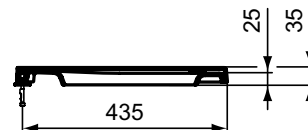

Kleur: 01 - Wit

Meer product details:

Bevestiging:	Wandmontage
Netto gewicht (kg):	26.6
Materiaal:	Keramiek
Hoogte (mm):	345
Breedte (mm):	360
Diepte (mm):	540
Vorm:	Gebogen
Capaciteit (liter):	4.5

Potten

Meer product details:

Bevestiging:	Wandmontage
Netto gewicht (kg):	26.6
Materiaal:	Keramiek
Hoogte (mm):	345
Breedte (mm):	360
Diepte (mm):	540
Vorm:	Gebogen
Capaciteit (liter):	4.5

Zittingen

Blend Cube

Artikelnummer: T392701

Zitting en deksel, softclosing

Blend Cube zitting en deksel softclosing.

Kleur: 01 - Wit

Meer product details:

Type:	Closetzitting
Netto gewicht (kg):	2.3
Materiaal:	Kunststof
Hoogte (mm):	35
Breedte (mm):	365
Diepte (mm):	455
Scharniermechanisme:	Softclose sluiting
Vorm:	Gebogen

Zittingen

Blend Cube

Artikelnummer: **T392601**

Zitting en deksel

Blend Cube zitting en deksel.

Kleur: 01 - Wit

Meer product details:

Type:	Closetzitting
Netto gewicht (kg):	2.3
Materiaal:	Kunststof
Hoogte (mm):	35
Breedte (mm):	365
Diepte (mm):	455
Scharniermechanisme:	Normale sluiting
Vorm:	Gebogen