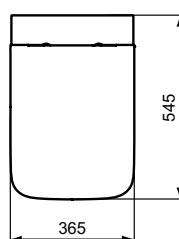

Kleur: 01 - Wit

Meer product details:

Bevestiging:	Wandmontage
Netto gewicht (kg):	26.6
Materiaal:	Keramiek
Scharniermechanisme:	Softclose sluiting
Verpakkingselementen:	Toilet+Zitting
Vorm:	Gebogen

Ideal Standard

Kleur: 01 - Wit

Meer product details:

Bevestiging:	Wandmontage
Netto gewicht (kg):	26.6
Materiaal:	Keramiek
Hoogte (mm):	345
Breedte (mm):	360
Diepte (mm):	540
Vorm:	Gebogen
Capaciteit (liter):	4.5

Potten