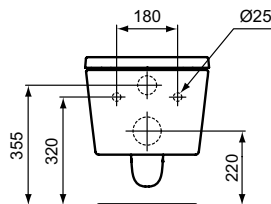

Kleur: 01 - Wit

Meer product details:

Bevestiging:	Wandmontage
Netto gewicht (kg):	26.6
Materiaal:	Keramiek
Scharniermechanisme:	Softclose sluiting
Verpakkingselementen:	Toilet+Zitting
Vorm:	Gebogen

Ideal Standard

Potten

Blend Cube

Artikelnummer: T368601

Wandcloset AquaBlade®, exclusief closetzitting

Blend Cube wandcloset AquaBlade® 540 mm van keramiek. Diepspoel. AquaBlade® waterval spoelsysteem. Exclusief closetzitting.

Kleur: 01 - Wit

Meer product details:

Bevestiging:	Wandmontage
Netto gewicht (kg):	26.6
Materiaal:	Keramiek
Hoogte (mm):	345
Breedte (mm):	360
Diepte (mm):	540
Vorm:	Gebogen
Capaciteit (liter):	4.5

Potten