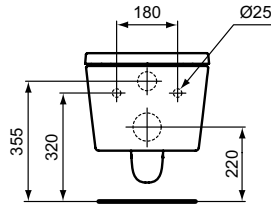

Ideal Standard

Potten

Blend Cube

Artikelnummer: T368601

Wandcloset AquaBlade®, exclusief closetzitting

Blend Cube wandcloset AquaBlade® 540 mm van keramiek. Diepspoel. AquaBlade® waterval spoelsysteem. Exclusief closetzitting.

Kleur: 01 - Wit

Meer product details:

Bevestiging:	Wandmontage
Netto gewicht (kg):	26.6
Materiaal:	Keramiek
Hoogte (mm):	345
Breedte (mm):	360
Diepte (mm):	540
Vorm:	Gebogen
Capaciteit (liter):	4.5