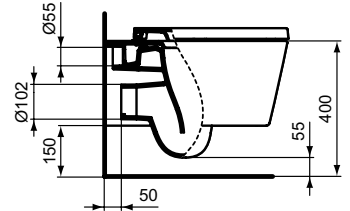

Kleur: 01 - Wit

Meer product details:

Bevestiging:	Wandmontage
Netto gewicht (kg):	26.6
Materiaal:	Keramiek
Scharniermechanisme:	Softclose sluiting
Verpakkingselementen:	Toilet+Zitting
Vorm:	Gebogen

Ideal Standard

Potten

Blend Cube

Artikelnummer: T368601

Wandcloset AquaBlade®, exclusief closetzitting

Blend Cube wandcloset AquaBlade® 540 mm van keramiek. Diepspoel. AquaBlade® waterval spoelsysteem. Exclusief closetzitting.

Kleur: 01 - Wit

Meer product details:

Bevestiging:	Wandmontage
Netto gewicht (kg):	26.6
Materiaal:	Keramiek
Hoogte (mm):	345
Breedte (mm):	360
Diepte (mm):	540
Vorm:	Gebogen
Capaciteit (liter):	4.5

Potten

Meer product details:

Bevestiging:	Wandmontage
Netto gewicht (kg):	26.6
Materiaal:	Keramiek
Hoogte (mm):	345
Breedte (mm):	360
Diepte (mm):	540
Vorm:	Gebogen
Capaciteit (liter):	4.5

Zittingen

Blend Cube

Artikelnummer: T392701