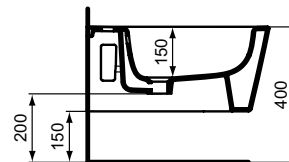

Kleur: 01 - Wit

Meer product details:

Bevestiging:	Wandmontage
Netto gewicht (kg):	26.6
Materiaal:	Keramiek
Hoogte (mm):	345
Breedte (mm):	360
Diepte (mm):	540
Vorm:	Gebogen
Capaciteit (liter):	4.5

Potten

Bevestiging:	Wandmontage
Kraangaten:	1
Netto gewicht (kg):	18.5
Hoogte (mm):	250
Breedte (mm):	360
Diepte (mm):	540

Ideal Standard

Potten

Blend Cube

Artikelnummer: T3687MA

Wandbidet, kraangat

Blend Cube wandbidet van keramiek. 1 kraangat midden doorgestoken. Met overloop.

Kleur: MA - wit met Ideal Plus

Meer product details:

Bevestiging:	Wandmontage
Kraangaten:	1
Netto gewicht (kg):	18.5
Hoogte (mm):	250
Breedte (mm):	360
Diepte (mm):	540

Ideal Standard

Ideal Standard Nederland BV
Hambakenwetering 3
5231 DD – 's-Hertogenbosch, Nederland
www.idealstandard.nl