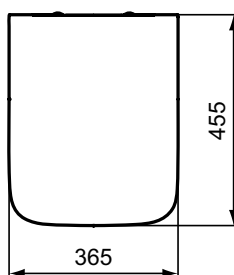

Kleur: 01 - Wit

Meer product details:

Bevestiging:	Wandmontage
Netto gewicht (kg):	26.6
Materiaal:	Keramiek
Hoogte (mm):	345
Breedte (mm):	360
Diepte (mm):	540
Vorm:	Gebogen
Capaciteit (liter):	4.5

Potten

Meer product details:

Bevestiging:	Wandmontage
Netto gewicht (kg):	26.6
Materiaal:	Keramiek
Hoogte (mm):	345
Breedte (mm):	360
Diepte (mm):	540
Vorm:	Gebogen
Capaciteit (liter):	4.5

Zittingen

Blend Cube

Artikelnummer: T392701