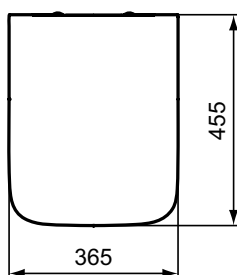

Zittingen

Blend Cube

Artikelnummer: **T392601**

Zitting en deksel

Blend Cube zitting en deksel.

Kleur: 01 - Wit

Meer product details:

Type:	Closetzitting
Netto gewicht (kg):	2.3
Materiaal:	Kunststof
Hoogte (mm):	35
Breedte (mm):	365
Diepte (mm):	455
Scharniermechanisme:	Normale sluiting
Vorm:	Gebogen