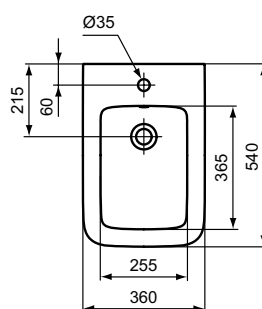

Kleur: 01 - Wit

Meer product details:

Bevestiging:	Wandmontage
Netto gewicht (kg):	26.6
Materiaal:	Keramiek
Hoogte (mm):	345
Breedte (mm):	360
Diepte (mm):	540
Vorm:	Gebogen
Capaciteit (liter):	4.5

Potten

Bevestiging:	Wandmontage
Kraangaten:	1
Netto gewicht (kg):	18.5
Hoogte (mm):	250
Breedte (mm):	360
Diepte (mm):	540

Ideal Standard

Potten

Blend Cube

Artikelnummer: T3687MA

Wandbidet, kraangat

Blend Cube wandbidet van keramiek. 1 kraangat midden doorgestoken. Met overloop.

Kleur: MA - wit met Ideal Plus

Meer product details:

Bevestiging:	Wandmontage
Kraangaten:	1
Netto gewicht (kg):	18.5
Hoogte (mm):	250
Breedte (mm):	360
Diepte (mm):	540

Ideal Standard

Ideal Standard Nederland BV
Hambakenwetering 3
5231 DD – 's-Hertogenbosch, Nederland
www.idealstandard.nl