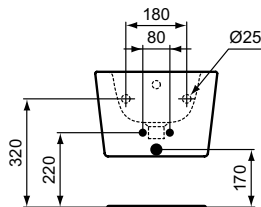

Bevestiging:	Wandmontage
Kraangaten:	1
Netto gewicht (kg):	18.5
Hoogte (mm):	250
Breedte (mm):	360
Diepte (mm):	540

Ideal Standard

Potten

Blend Cube

Artikelnummer: T3687MA

Wandbidet, kraangat

Blend Cube wandbidet van keramiek. 1 kraangat midden doorgestoken. Met overloop.

Kleur: MA - wit met Ideal Plus

Meer product details:

Bevestiging:	Wandmontage
Kraangaten:	1
Netto gewicht (kg):	18.5
Hoogte (mm):	250
Breedte (mm):	360
Diepte (mm):	540

Ideal Standard

Ideal Standard Nederland BV
Hambakenwetering 3
5231 DD – 's-Hertogenbosch, Nederland
www.idealstandard.nl