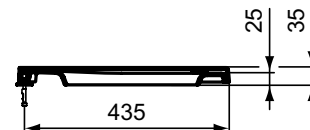

Kleur: 01 - Wit

Meer product details:

Bevestiging:	Wandmontage
Netto gewicht (kg):	26.6
Materiaal:	Keramiek
Hoogte (mm):	345
Breedte (mm):	360
Diepte (mm):	540
Vorm:	Gebogen
Capaciteit (liter):	4.5

Potten

Meer product details:

Bevestiging:	Wandmontage
Netto gewicht (kg):	26.6
Materiaal:	Keramiek
Hoogte (mm):	345
Breedte (mm):	360
Diepte (mm):	540
Vorm:	Gebogen
Capaciteit (liter):	4.5

Zittingen

Blend Cube

Artikelnummer: T392701