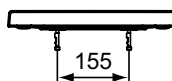

Kleur: 01 - Wit

Meer product details:

Bevestiging:	Wandmontage
Netto gewicht (kg):	26.6
Materiaal:	Keramiek
Hoogte (mm):	345
Breedte (mm):	360
Diepte (mm):	540
Vorm:	Gebogen
Capaciteit (liter):	4.5

Potten

Meer product details:

Bevestiging:	Wandmontage
Netto gewicht (kg):	26.6
Materiaal:	Keramiek
Hoogte (mm):	345
Breedte (mm):	360
Diepte (mm):	540
Vorm:	Gebogen
Capaciteit (liter):	4.5

Zittingen

Blend Cube

Artikelnummer: T392701