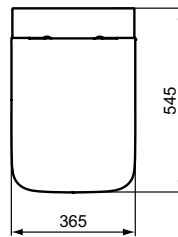

Ideal Standard

Potten

Blend Cube

Artikelnummer: T368601

Wandcloset AquaBlade®, exclusief closetzitting

Blend Cube wandcloset AquaBlade® 540 mm van keramiek. Diepspoel. AquaBlade® waterval spoelsysteem. Exclusief closetzitting.

Kleur: 01 - Wit

Meer product details:

Bevestiging:	Wandmontage
Netto gewicht (kg):	26.6
Materiaal:	Keramiek
Hoogte (mm):	345
Breedte (mm):	360
Diepte (mm):	540
Vorm:	Gebogen
Capaciteit (liter):	4.5