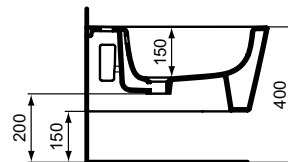

Ideal Standard

Potten

Blend Cube