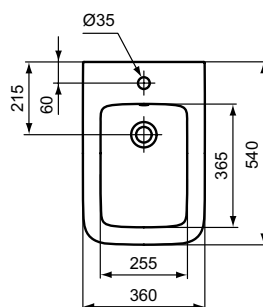

Kleur: 01 - Wit

Meer product details:

Bevestiging:	Wandmontage
Netto gewicht (kg):	26.6
Materiaal:	Keramiek
Hoogte (mm):	345
Breedte (mm):	360
Diepte (mm):	540
Vorm:	Gebogen
Capaciteit (liter):	4.5

Potten

Ideal Standard

Potten

Blend Cube

Artikelnummer: T368701

Wandbidet, kraangat

Blend Cube wandbidet van keramiek. 1 kraangat midden doorgestoken. Met overloop.

Kleur: 01 - Wit

Meer product details:

Bevestiging:	Wandmontage
Kraangaten:	1
Netto gewicht (kg):	18.5
Hoogte (mm):	250
Breedte (mm):	360
Diepte (mm):	540

Ideal Standard

Potten

Blend Cube

Artikelnummer: T3687MA

Wandbidet, kraangat

Blend Cube wandbidet van keramiek. 1 kraangat midden doorgestoken. Met overloop.

Kleur: MA - wit met Ideal Plus

Meer product details:

Bevestiging:	Wandmontage
Kraangaten:	1
Netto gewicht (kg):	18.5
Hoogte (mm):	250
Breedte (mm):	360
Diepte (mm):	540

Ideal Standard

Ideal Standard Nederland BV
Hambakenwetering 3
5231 DD – 's-Hertogenbosch, Nederland
www.idealstandard.nl