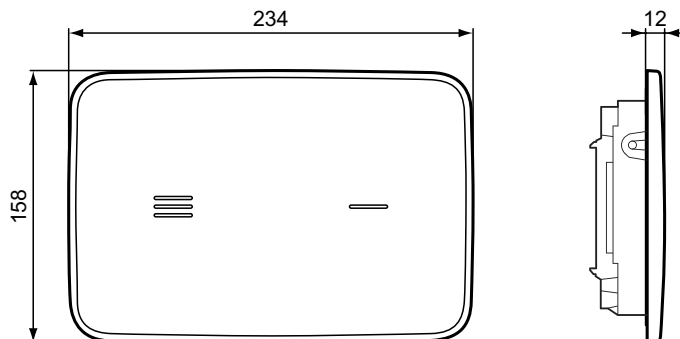

Artikelnummer: R0130AC

Bedieningspaneel NT1, elektronisch (no-touch)

Altes NT1 elektronisch bedieningspaneel. Waterbesparing door dual flush. Bediening via capacitieve sensoren zonder het bedieningspaneel aan te hoeven raken. Hygiënisch. Eenvoudig schoon te maken. Van wit keramiek uit één stuk.

Kleur: AC - Wit

Kenmerken:

- Dual Flush
- No-touch sensor actuation
- Vandal-resistent

Meer product details:

Type:	Elektronische sensor
Bedieningsmechanisme:	Sensor
Netto gewicht (kg):	5.79
Materiaal:	Keramiek
Hoogte (mm):	158
Breedte (mm):	234
Diepte (mm):	12
Vorm:	Rechthoekig
Spoeltype:	Sensor

Kleur: A6 - Zwart

Kenmerken:

- Dual Flush
- No-touch sensor actuation
- Vandal-resistent

Meer product details:

Type:	Elektronische sensor
Bedieningsmechanisme:	Sensor
Netto gewicht (kg):	5.79
Materiaal:	Keramiek
Hoogte (mm):	158
Breedte (mm):	234
Diepte (mm):	12
Vorm:	Rechthoekig
Spoeltype:	Sensor