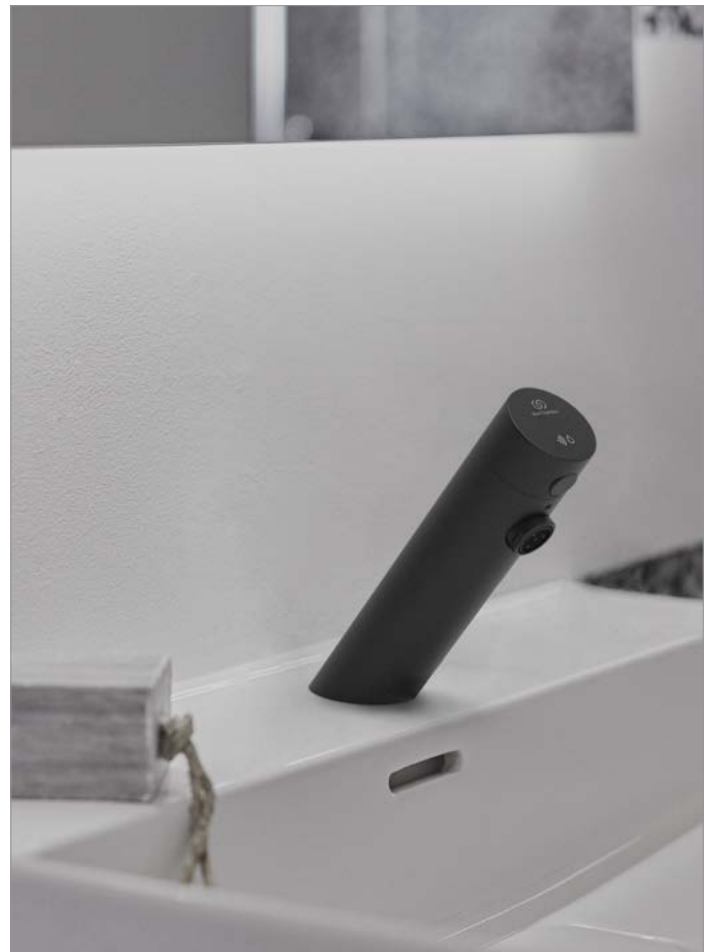

Sensorflow elektronische wastafelkraan A7559XG

5 l/min
met menging
batterij 6 V
Silk Black

439,00