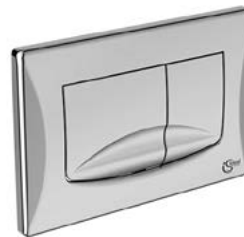

Solea M1 bedieningspaneel
R0108AA

mechanische bediening
chrom

71,00

Solea M2 bedieningspaneel
R0109AC

mechanische bediening
wit

58,10

Solea M2 bedieningspaneel
R0109AA

mechanische bediening
chrom

71,00

Solea P1 bedieningspaneel
R0133AA

pneumatische bediening
chrom

96,80

Septa Pro bedieningspanelen

Prijslijst 2024

	<p>Septa Pro M1 bedieningspaneel R0127MY</p> <p>mechanische bediening RVS look</p> <p>231,06</p>		<p>Septa Pro M2 bedieningspaneel R0128MY</p> <p>mechanische bediening RVS look</p> <p>231,06</p>
	<p>Septa Pro P1 bedieningspaneel R0188MY</p> <p>pneumatische bediening RVS look</p> <p>224,16</p>		<p>Septa Pro P2 bedieningspaneel R0134MY</p> <p>pneumatische bediening RVS look</p> <p>174,06</p>
	<p>Septa Pro P3 bedieningspaneel R0135MY</p> <p>pneumatische bediening RVS look</p> <p>130,24</p>		
	<p>Septa Pro P4 bedieningspaneel R0136AC</p> <p>pneumatische bediening wit</p> <p>136,51</p>		<p>Septa Pro P4 bedieningspaneel R0136AA</p> <p>pneumatische bediening chroom</p> <p>136,51</p>
	<p>Septa Pro E1 elektronisch bedieningspaneel R0131AA</p> <p>chroom</p> <p>1.000,60</p>		<p>Septa Pro E2 elektronisch bedieningspaneel R0132AA</p> <p>chroom</p> <p>875,37</p>
	<p>Septa Pro voetbedieningspaneel R0138MY</p> <p>pneumatische bediening RVS look</p> <p>101,93</p>		