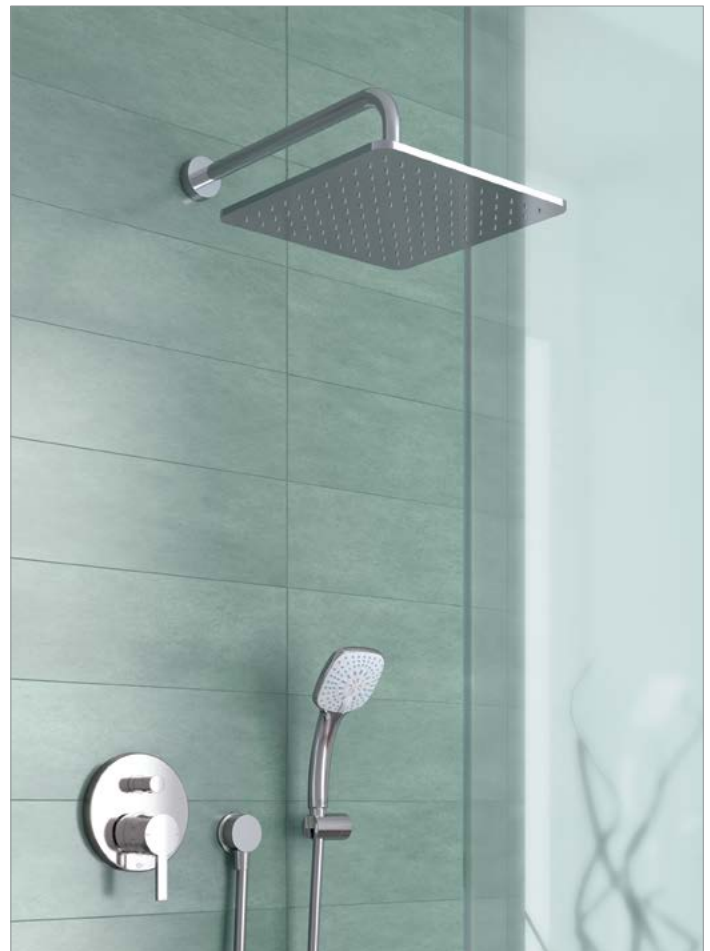

Idealrain Cube

Prijslijst 2024

**Idealrain Cube
douchesysteem A5862AA**
voor opbouwmengkraan
200 x 200 mm hoofddouche
100 x 100 mm handdouche (3
functies)
doucheslang "Idealflex" 175 cm
chrom

696,42

**Idealrain Cube handdouche
M3 B0003AA**

100 x 100 mm
3 functies
chrom

81,54

**Idealrain Cube handdouche
M1 B0002AA**

100 x 100 mm
1 functie
chrom

45,71

**Idealrain Cube regendouche
M1 B0024AA**

200 x 200 mm
10° draaibaar
12 l/min
chrom

333,12

**Idealrain douchearm L1
B9446AA**

150 mm
voor plafondbevestiging
chrom

147,15

**Idealrain douchearm L1
B9445AA**

400 mm
voor wandbevestiging
chrom

224,54

**Idealrain douchearm L1
B9444AA**

300 mm
voor wandbevestiging
chrom

178,07