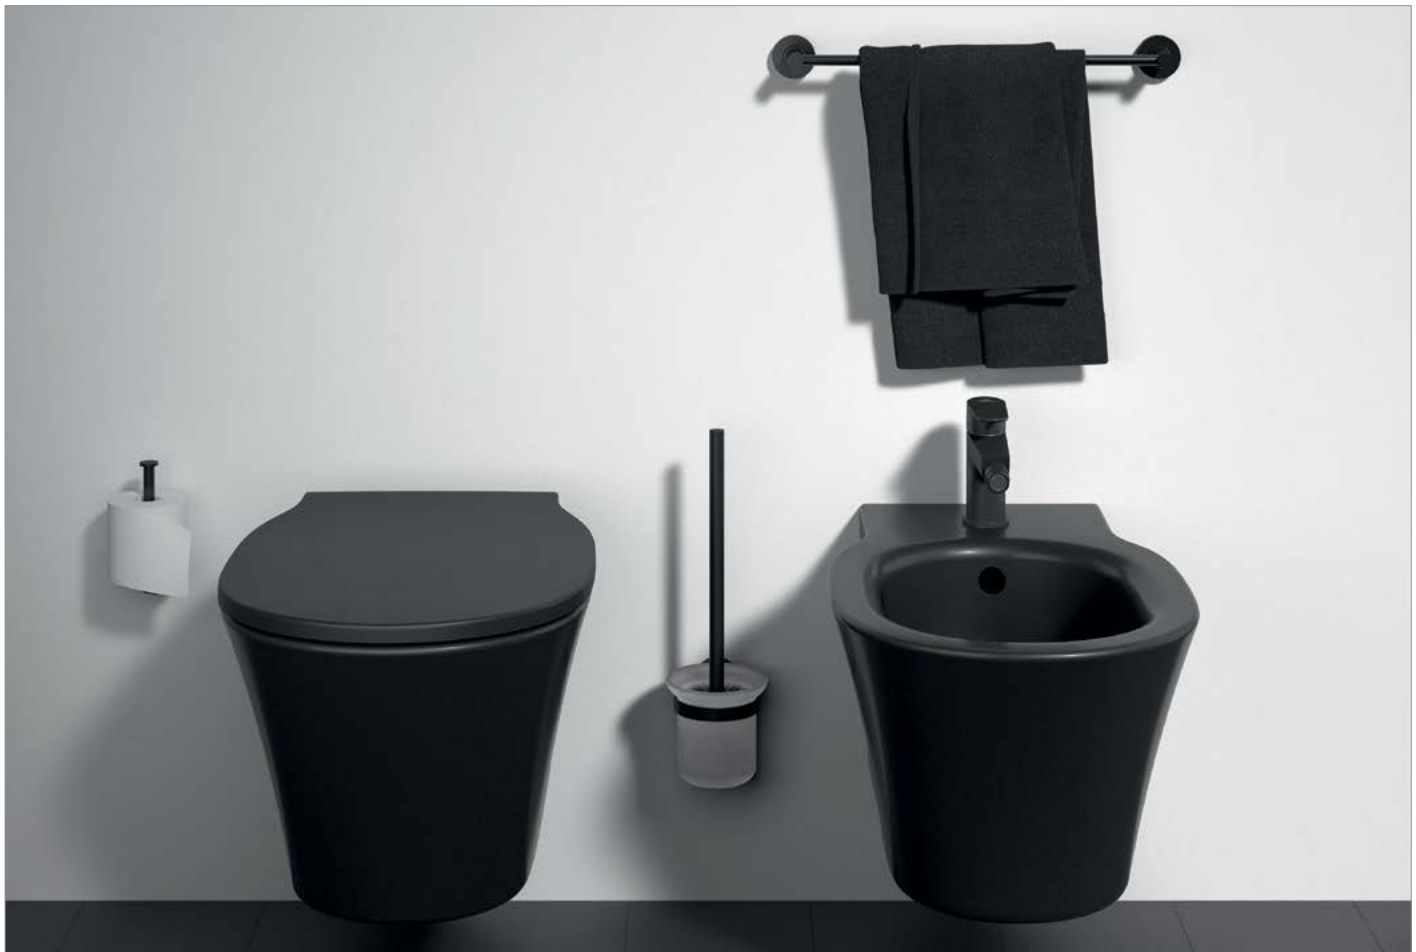

IOM accessoires Silk Black

Prijslijst 2024

IOM accessoires set A9245XG

closetborstelgarnituur
bekerhouder met beker
zeepschaal

187,85

IOM accessoires set A9246XG

handdoekhaak
closetborstelgarnituur
reserve-closetrolhouder

176,03

IOM legplank A9124XG

520 mm
Silk Black

158,79

IOM handdoekhouder A9117XG

450 mm
Silk Black

84,17

IOM handdoekhouder A9118XG

600 mm
Silk Black

98,45

IOM handdoekhouder A9244XG

800 mm
Silk Black

112,19