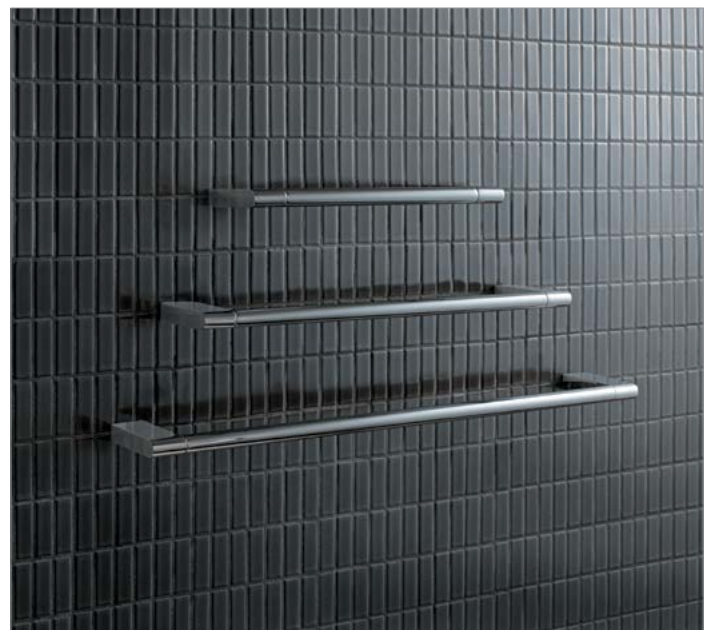

Connect accessoires

Prijslijst 2024

Connect glazen legplank
N1394AA

600 mm
houder van metaal
chrom

178,59

Connect glazen legplank
N1392AA

500 mm
houder van metaal
chrom

161,94

Connect handdoekhouder
N1387AA

600 mm
chrom

144,77

Connect handdoekhouder
N1386AA

450 mm
chrom

136,75

Connect handdoekhouder
N1385AA

300 mm
chrom

129,62