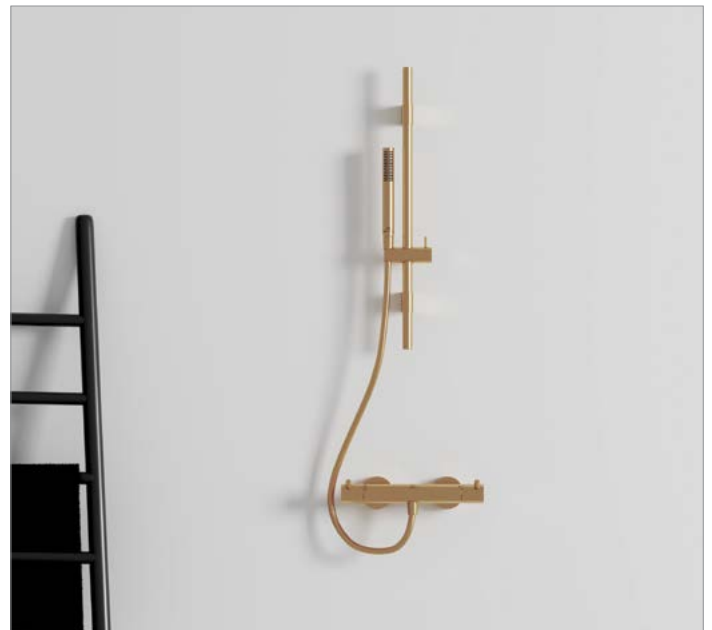

**Idealrain
glijstangcombinatie A7616AA**

glijstang 600 mm
staafhanddouche (1 functie)
doucheslang "Idealflex" 175 cm
chrom

210,94

**Idealrain
glijstangcombinatie A7616A2**

glijstang 600 mm
staafhanddouche (1 functie)
doucheslang "Idealflex" 175 cm
Brushed Gold

316,94

**Idealrain
glijstangcombinatie A7616A5**

glijstang 600 mm
staafhanddouche (1 functie)
doucheslang "Idealflex" 175 cm
Magnetic Grey

316,94

Idealrain glijstang

Prijslijst 2024

**Idealrain
glijstangcombinatie A7616GN**

glijstang 600 mm
staafhanddouche (1 functie)
doucheslang "Idealflex" 175 cm
Silver Storm

316,94

**Idealrain
glijstangcombinatie A7616XG**

glijstang 600 mm
staafhanddouche (1 functie)
doucheslang "Idealflex" 175 cm
Silk Black