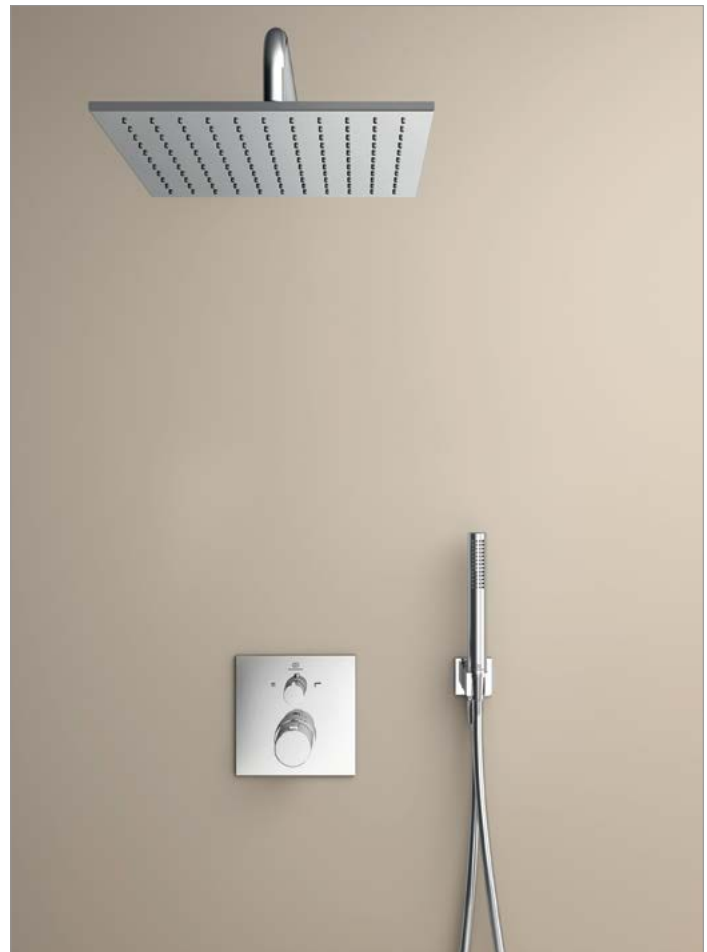

123,48

**Ceratherm C100**

**Prijslijst 2024**

**Ceratherm C100 showerpower set A7572AA**  
 inbouwthermostaat, inbouwdeel, regendouche 30x30 cm, douche-arm 400 mm, staafhanddouche 1 functie, doucheslang "Idealflex" 175 cm, wandaansluitbocht met vaste handdouchehouder, chroom

1.178,00

**Ceratherm C100 showerpower set A7572A5**  
 inbouwthermostaat, inbouwdeel, regendouche 30x30 cm, douche-arm 400 mm, staafhanddouche 1 functie, doucheslang "Idealflex" 175 cm, wandaansluitbocht met vaste handdouchehouder, Magnetic Grey