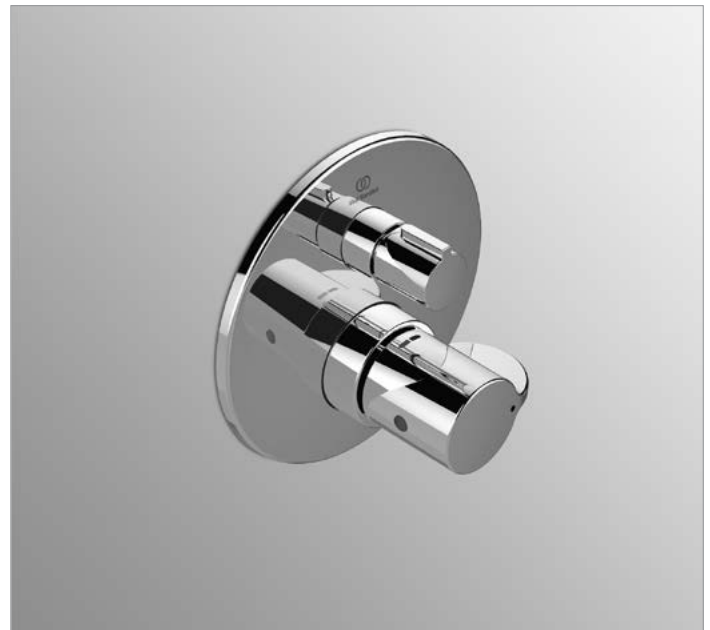

**Ceraplus 2
inbouwthermostaat A6868AA**

opbouwdeel
met stopkraan
met omstelling
exclusief inbouwdeel (A1000NU)
chrom

849,07