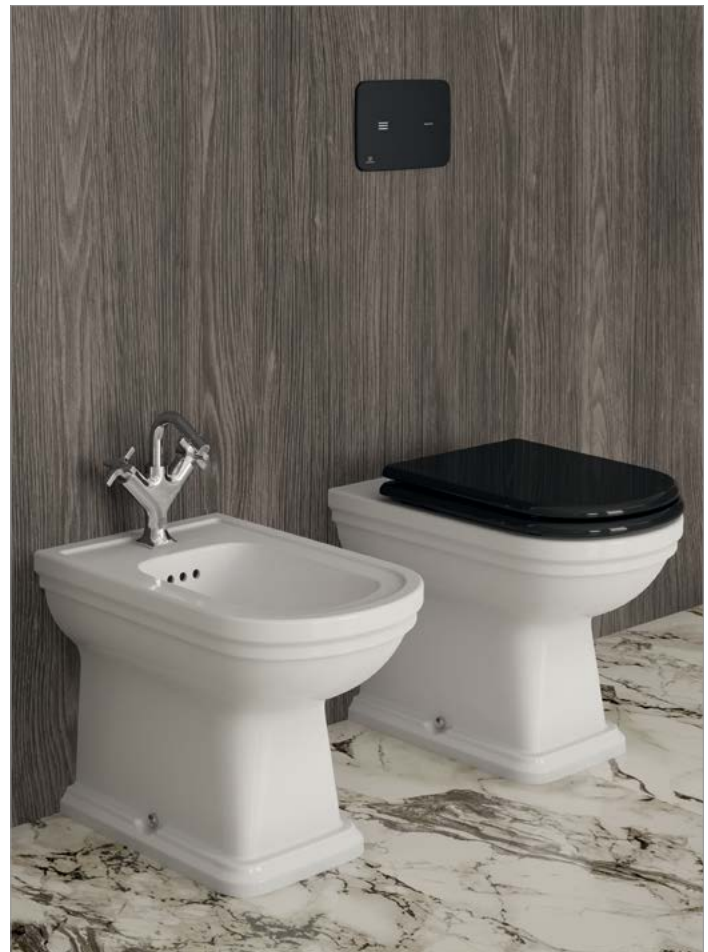

267,30

Calla staande closets

Prijslijst 2024

Calla stand closet E222501

365 x 540 x 400 mm
diepspoel
back to wall / rechte achterzijde
horizontale afvoer H/PK
exclusief closetzitting
wit

463,10

Calla zitting en deksel E251801