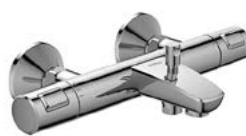

Ideal Standard

Douchethermostaat F2913AA

h.o.h. 150 mm
Cool Body
inclusief S-koppelingen en
rozetten
chrom

224,16

Bad/douchethermostaat

F2914AA
h.o.h. 150 mm
Cool Body
met omstelling
inclusief S-koppelingen en
rozetten
chrom