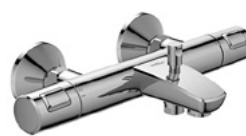

Ideal Standard

VENLO

VENLOTHERM

Thermostaten

Ideal Standard

Douchethermostaat F2913AA

h.o.h. 150 mm
Cool Body
inclusief S-koppelingen en
rozetten
chrom

211,47

Bad/douchethermostaat

F2914AA
h.o.h. 150 mm
Cool Body
met omstelling
inclusief S-koppelingen en
rozetten
chrom

270,55

Ideal Standard

Ideal Standard Nederland BV
Hambakenwetering 3
5231 DD – 's-Hertogenbosch, Nederland
www.idealstandard.nl