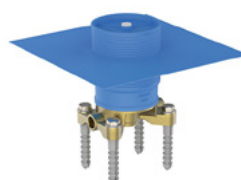

Ideal Standard

Vrijstaande badmengkraan
A6120AA
opbouwdeel
staaf handdouches
vaste uitloop
hoogte uitloop 781 tot 861 mm
exclusief inbouwdeel (A6133NU)
chrom

2.037,39

Inbouwdeel A6133NU
voor vrijstaande badmengkraan